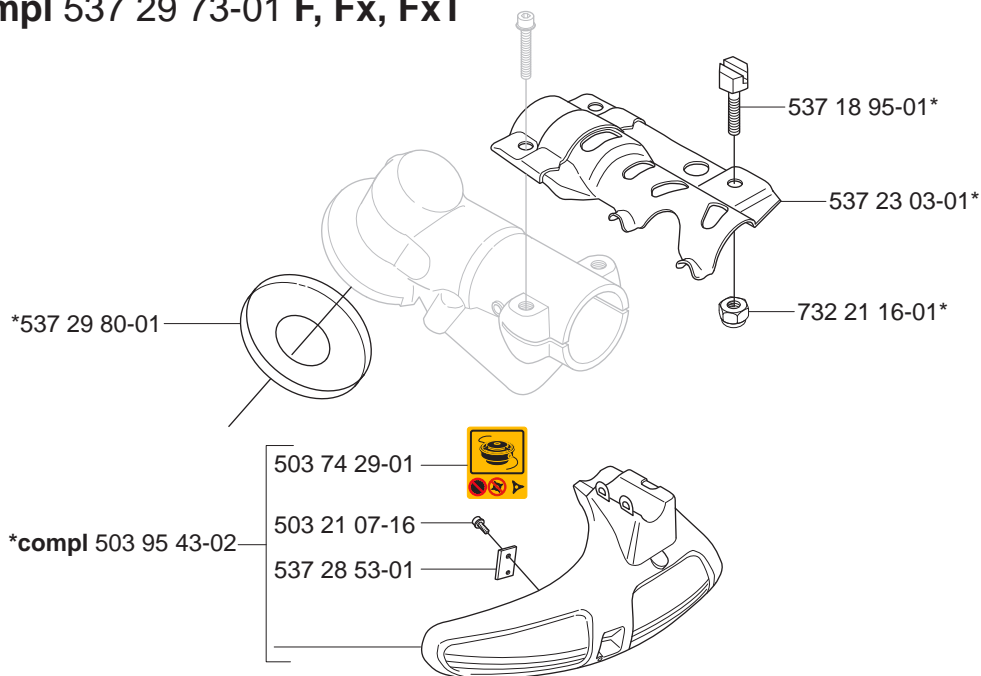

502 15 70-02

537 31 29-01 (200-275 mm)

S Accessories
 Zubehöre
 Accessoires
 Accesorios
 Tillbehör

***compl 537 31 09-02 R, Rx, FR**

***compl 537 29 73-01 F, Fx, FxT**

***compl 537 29 74-01 F, Fx, FxT**

T 345Rx, 345Fx, 345FxT, 343FR
 compl 544 15 73-02
 compl 544 15 73-03 US

503 99 61-01 (x3)

537 15 35-01

compl 537 17 12-01

501 60 82-01

537 04 94-01

537 17 53-01

537 17 54-01 (x3)

537 04 92-01