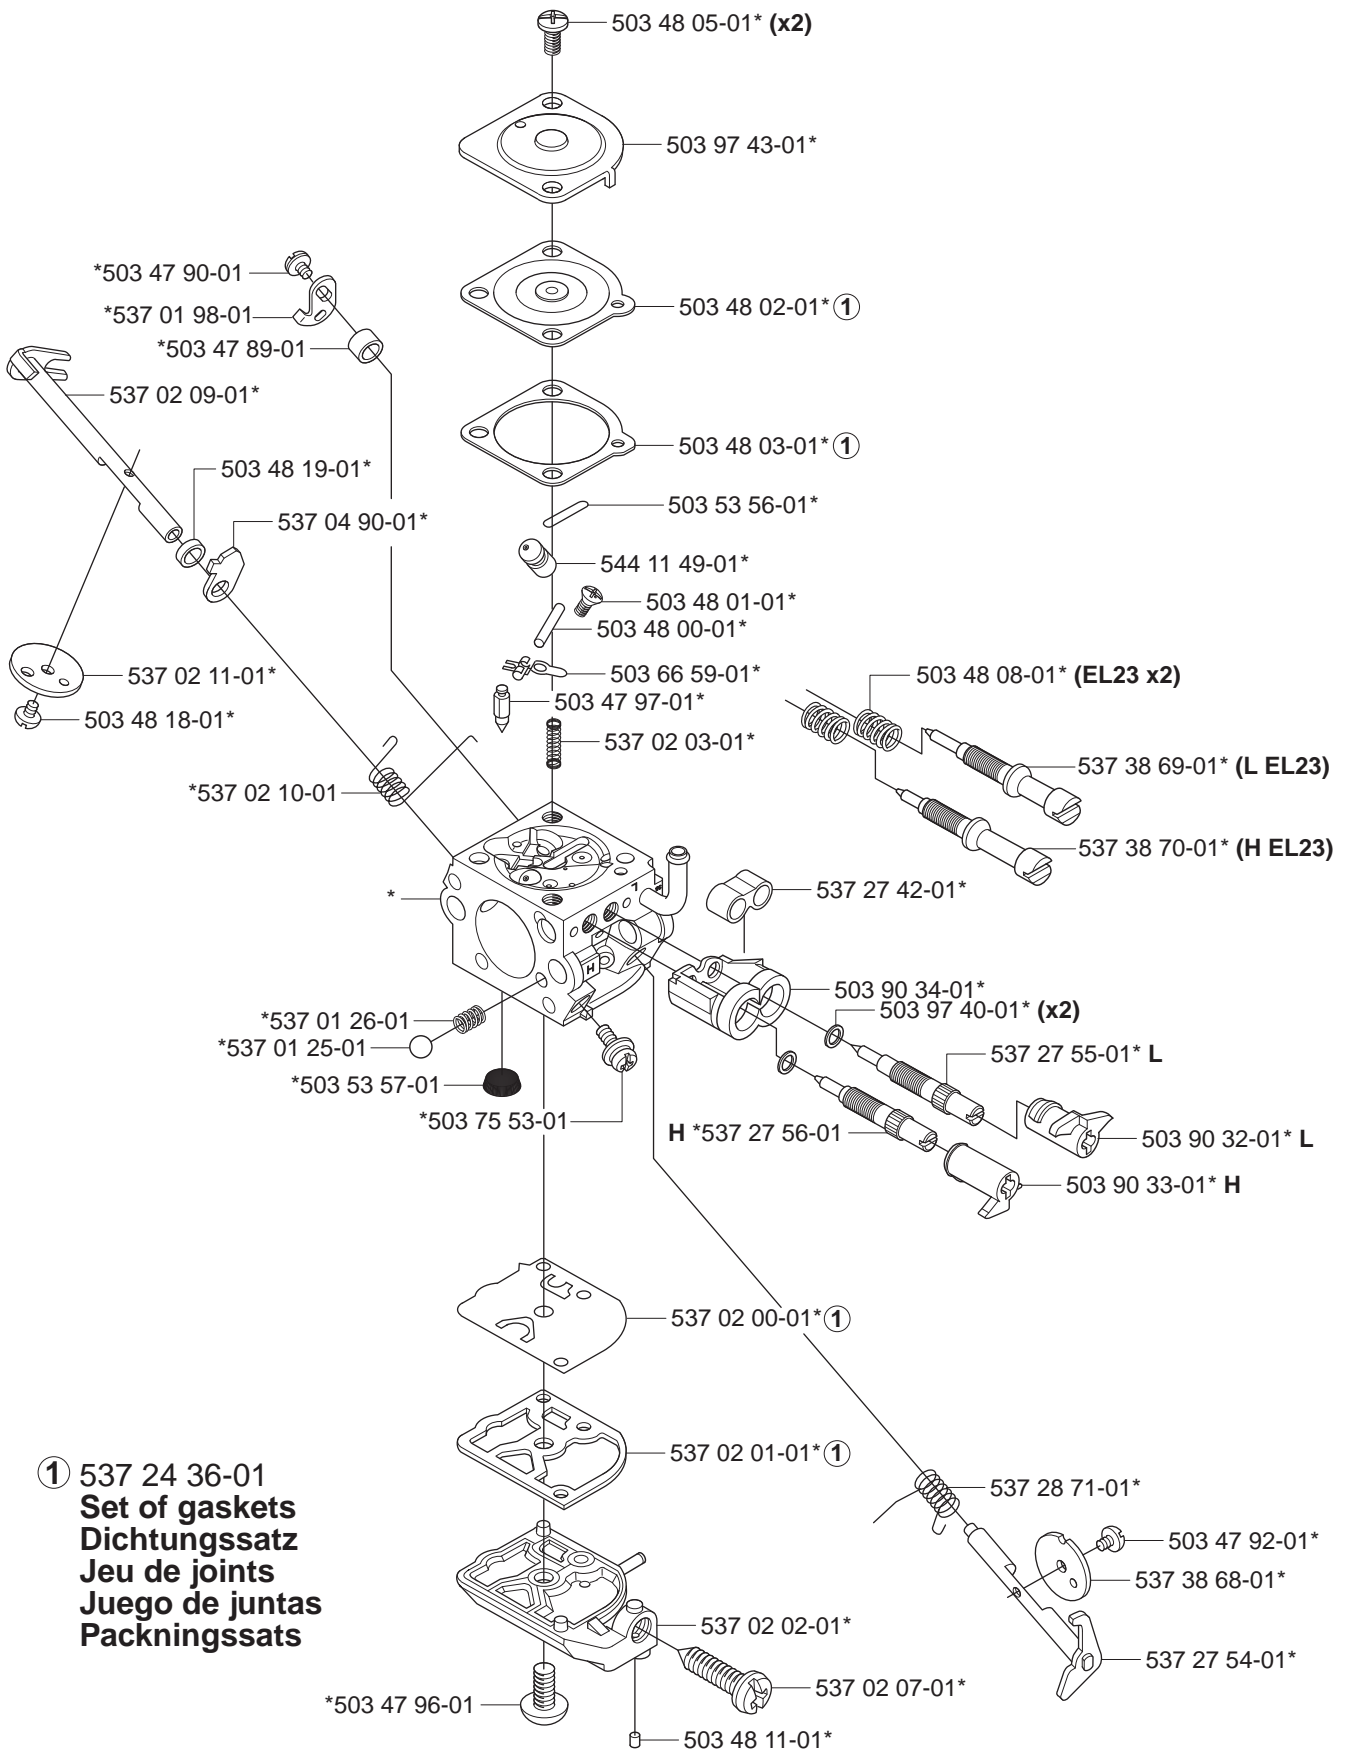

K *compl 503 94 78-01

L

M *compl 503 95 64-02 (Fx, FxT \varnothing 41mm 43cc)
 **compl 503 95 63-04 (Rx \varnothing 42mm 45cc)
 ***compl 503 95 63-06 (F, FR, R \varnothing 42mm 45cc)

N **compl 503 95 41-03
 *compl 503 95 35-01

P

*compl 537 18 97-02

Q

*compl 537 23 04-01

R

*compl 503 28 31-16 (F, Fx, FxT) Zama C1Q-EL21
 *compl 503 28 31-18 (R) Zama C1Q-EL23

Zama C1Q-EL21 Zama C1Q-EL23

S Accessories
 Zubehöre
 Accessoires
 Accesorios
 Tillbehör