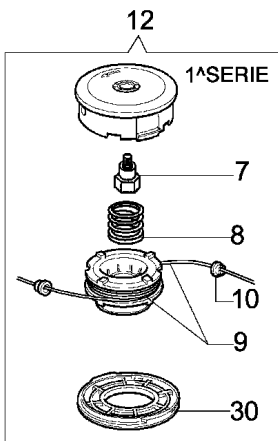

Ссылка №	Кол-во	Код артикула	Наименование
1	1	61110098A	Carburetor set WYK-143A
2	1	2318703	Washer
3	1	2318580	Screw
4	1	2318813	Support
5	1	2318590	Gasket set
6	1	2318591	Repair kit
7	1	2318571	Cover
8	1	2318572	Fuel pump
9	4	2318585	Screw
10	1	003300204	Fuel filter
11	1	2318701	O-ring
12	1	2318577	Adjuster nut
13	1	2318570	Pump body
14	1	2318189	Ring
15	1	2318843	Valve
16	1	2318842	Pump body
17	1	2318592	Valve
18	1	2318891	Jet
19	1	2318569	Screw
20	1	003300201	Spindle
21	1	2318968R	Carburetor WYK-143A
22	1	2318969	Pump body
23	1	095000179	Needle
24	1	2318142	Needle

Иллюстрация Accessories

Иллюстрация Accessories

Ссылка №	Кол-во	Код артикула	Наименование
1	2	3960040R	Screw
2	1	4174275R	Blade
3	1	4174283A	Skirt w/blade
4	4	3802004CR	Screw
5	1	4174278	Plate
6	1	4192048A	Guard assy
7	1	4199008B	Insert
8	1	4199004	Spring
9	1	4199031A	Nylon spool Ø3
10	2	4199005A	Bushing
11	1	4199026B	Cover
12	1	4199039AR	Compl. nylon head Ø3
13	1	4174113A	Plate
14	1	4174117	Grip-end
15	1	4174157	Tape red
16	1	4174111A	Key
17	1	4098812A	Spring
18	1	4174163	Harness
19	1	4095665R	Disk 3t
20	1	63070002R	Harness
21	1	63070025	Buckle set
22	1	4191240	Tool kit
23	1	61120012	Labels set
24	1	61112059A	Compl. nylon head Ø3
25	1	61110076	Insert
26	1	4174280	Disc guard d.200
27	1	4174279	Disc guard d.255
28	4	3802004CR	Screw
29	1	63070036	Hooking spring
30	1	4199046	Cover
31	1	63019012A	Quick load nylon head Ø3
32	1	4199048R	Spring
33	1	4199049	Nylon spool