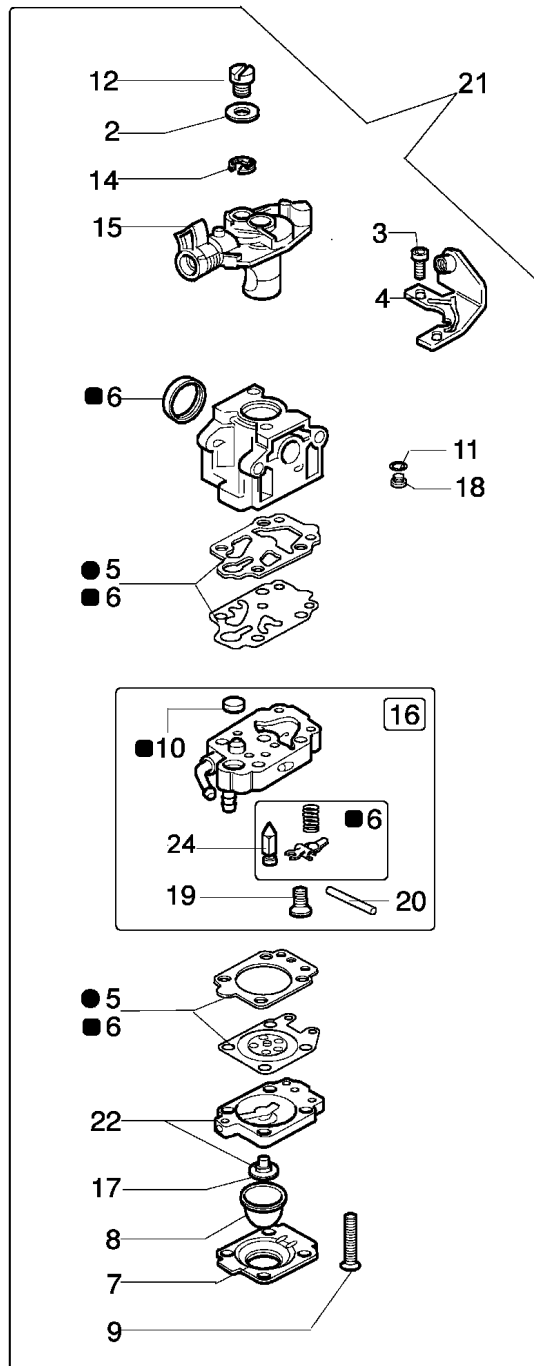

Иллюстрация Carburetor WYK-104, WYK143A

WYK-104 per i modelli con filtro aria in spugna
WYK-104 for mod.with sponge air filter

WYK-143A per i modelli con filtro aria in carta
WYK-143A for mod.with paper air filter

- 5 KIT MEMBRANE E GUARNIZIONI
  DIAPHRAGM & GASKET SET
- 6 KIT RIPARAZIONE
  REPAIR SET

- 5 KIT MEMBRANE E GUARNIZIONI
  DIAPHRAGM & GASKET SET
- 6 KIT RIPARAZIONE
  REPAIR SET