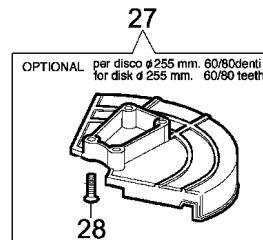

Иллюстрация Accessories

Иллюстрация Accessories

Ссылка №	Кол-во	Код артикула	Наименование
1	2	3960040R	Screw
2	1	4174275R	Blade
3	1	4174283A	Skirt w/blade
4	4	3802004CR	Screw
5	1	4174278	Plate
6	1	4192048A	Guard assy
7	1	4199008B	Insert
8	1	4199004	Spring
9	1	4199031A	Nylon spool Ø3
10	2	4199005A	Bushing
11	1	4199026B	Cover
12	1	4199039AR	Compl. nylon head Ø3
13	1	4174113A	Plate
14	1	4174117	Grip-end
15	1	4174157	Tape red
16	1	4174111A	Key
17	1	4098812A	Spring
18	1	4174163	Harness
19	1	4095665R	Disk 3t
20	1	63070002R	Harness
21	1	63070025	Buckle set
22	1	4191240	Tool kit
23	1	61120012	Labels set
24	1	61112059A	Compl. nylon head Ø3
25	1	61110076	Insert
26	1	4174280	Disc guard d.200
27	1	4174279	Disc guard d.255
28	4	3802004CR	Screw
29	1	63070036	Hooking spring
30	1	4199046	Cover
31	1	63019012A	Quick load nylon head Ø3
32	1	4199048R	Spring
33	1	4199049	Nylon spool