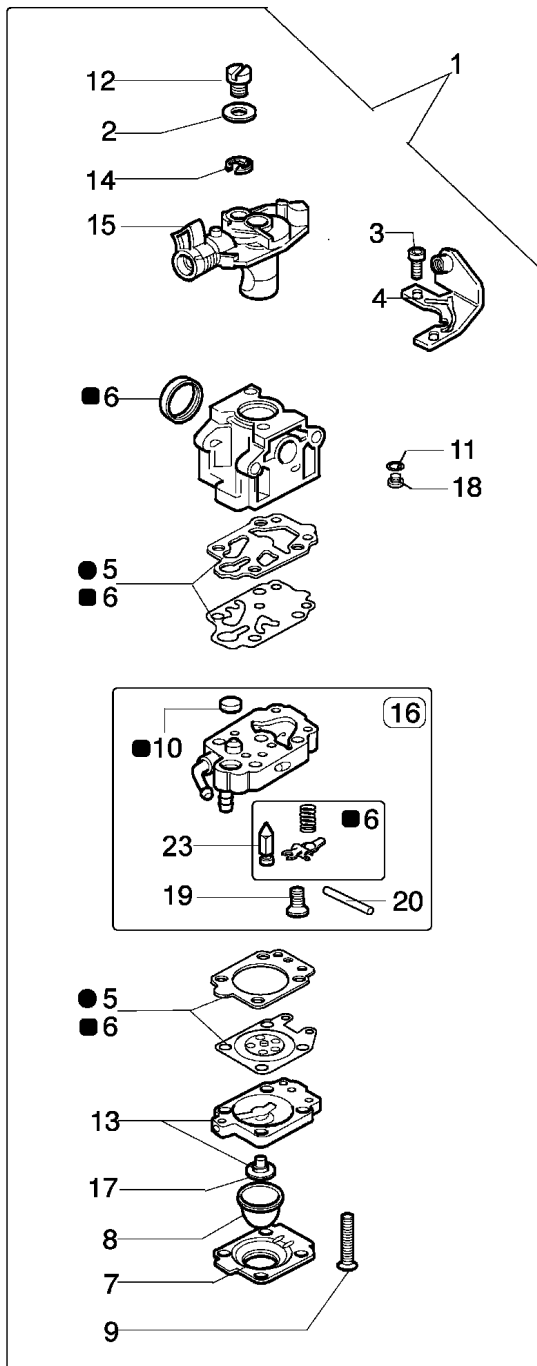

Иллюстрация Carburetor WYK-104, WYK143A

WYK-104 per i modelli con filtro aria in spugna
WYK-104 for mod.with sponge air filter

WYK-143A per i modelli con filtro aria in carta
WYK-143A for mod.with paper air filter

- 5 KIT MEMBRANE E GUARNIZIONI
  DIAPHRAGM & GASKET SET
- 6 KIT RIPARAZIONE
  REPAIR SET

- 5 KIT MEMBRANE E GUARNIZIONI
  DIAPHRAGM & GASKET SET
- 6 KIT RIPARAZIONE
  REPAIR SET