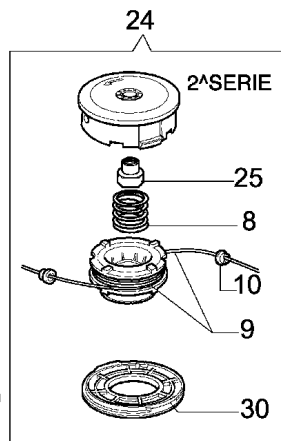

Ссылка №	Кол-во	Код артикула	Наименование
1	1	61110098A	Carburetor set WYK-143A
2	1	2318703	Washer
3	1	2318580	Screw
4	1	2318813	Support
5	1	2318590	Gasket set
6	1	2318591	Repair kit
7	1	2318571	Cover
8	1	2318572	Fuel pump
9	4	2318585	Screw
10	1	003300204	Fuel filter
11	1	2318701	O-ring
12	1	2318577	Adjuster nut
13	1	2318570	Pump body
14	1	2318189	Ring
15	1	2318843	Valve
16	1	2318842	Pump body
17	1	2318592	Valve
18	1	2318891	Jet
19	1	2318569	Screw
20	1	003300201	Spindle
21	1	2318968R	Carburetor WYK-143A
22	1	2318969	Pump body
23	1	095000179	Needle
24	1	2318142	Needle

Иллюстрация Accessories

Иллюстрация Accessories

Ссылка №	Кол-во	Код артикула	Наименование
1	2	3960040R	Screw
2	1	4174275R	Blade
3	1	4174283A	Skirt w/blade
4	4	3802004CR	Screw
5	1	4174278	Plate
6	1	4192048A	Guard assy
7	1	4199008B	Insert
8	1	4199004	Spring
9	1	4199031A	Nylon spool Ø3
10	2	4199005A	Bushing
11	1	4199026B	Cover
12	1	4199039AR	Compl. nylon head Ø3
13	1	4174113A	Plate
14	1	4174117	Grip-end
15	1	4174157	Tape red
16	1	4174111A	Key
17	1	4098812A	Spring
18	1	4174163	Harness
19	1	4095665R	Disk 3t
20	1	63070002R	Harness
21	1	63070025	Buckle set
22	1	4191240	Tool kit
23	1	61120012	Labels set
24	1	61112059A	Compl. nylon head Ø3
25	1	61110076	Insert
26	1	4174280	Disc guard d.200
27	1	4174279	Disc guard d.255
28	4	3802004CR	Screw
29	1	63070036	Hooking spring
30	1	4199046	Cover
31	1	63019012A	Quick load nylon head Ø3
32	1	4199048R	Spring
33	1	4199049	Nylon spool