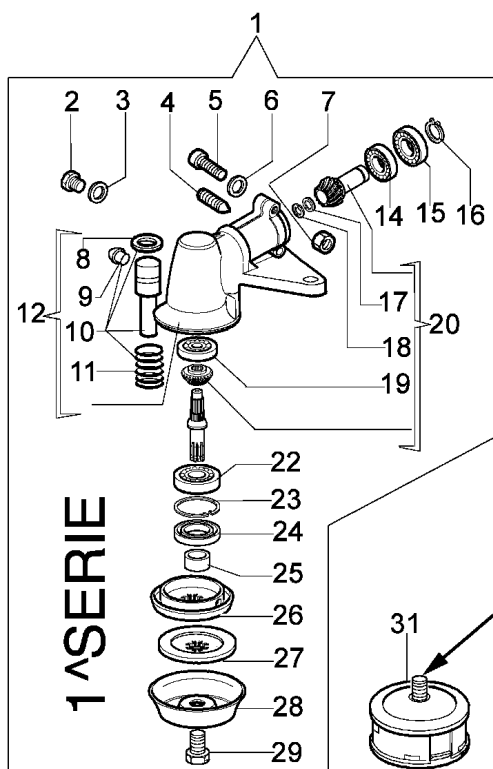

Иллюстрация Accessories

Иллюстрация Accessories

Ссылка №	Кол-во	Код артикула	Наименование
1	2	3960040R	Screw
2	1	4174275R	Blade
3	1	4174283A	Skirt w/blade
4	4	3802004CR	Screw
5	1	4174278	Plate
6	1	4192048A	Guard assy
7	1	4199008B	Insert
8	1	4199004	Spring
9	1	4199031A	Nylon spool Ø3
10	2	4199005A	Bushing
11	1	4199026B	Cover
12	1	4199039AR	Compl. nylon head Ø3
13	1	4174113A	Plate
14	1	4174117	Grip-end
15	1	4174157	Tape red
16	1	4174111A	Key
17	1	4098812A	Spring
18	1	4174163	Harness
19	1	4095665R	Disk 3t
20	1	63070002R	Harness
21	1	63070025	Buckle set
22	1	4191240	Tool kit
23	1	61120012	Labels set
24	1	61112059A	Compl. nylon head Ø3
25	1	61110076	Insert
26	1	4174280	Disc guard d.200
27	1	4174279	Disc guard d.255
28	4	3802004CR	Screw
29	1	63070036	Hooking spring
30	1	4199046	Cover
31	1	63019012A	Quick load nylon head Ø3
32	1	4199048R	Spring
33	1	4199049	Nylon spool

Иллюстрация Fuel tank and air filter

Иллюстрация Fuel tank and air filter

Ссылка №	Кол-во	Код артикула	Наименование
1	1	2318890R	Carburetor WYK-104
2	1	61112003	Filter support
3	1	61110010AR	Air filter
4	1	008200282	O-ring
5	1	3916006	Washer
6	1	3908036	Screw
7	1	61112016	Filter cover
8	1	61110006A	Gasket
9	1	61110007	Insulator
10	2	4175124	Screw
11	1	2318968R	Carburetor WYK-143A
12	1	61120022	Gasket
13	1	3801011	Screw
14	1	61120024A	Filter support
15	2	61112005	Screw
16	1	61120018R	Air filter
17	1	61122022	Filter cover
18	1	61070011A	Breather valve
19	2	61110034	Hose
20	2	4100415	Hose
21	1	4161211	Bush
22	1	61070006	Gasket
23	1	61070079R	Tank cap
24	1	4098377	Band
25	1	50010218R	Fuel filter
26	1	61110028R	Tank
27	1	61040015C	Stand
28	4	3918005	Washer
29	4	3819006	Washer
30	4	3801013R	Screw
31	1	61110008A	Gasket
32	1	61120020A	Plate
33	1	61120025A	Exhauster kit
34	1	61110098A	Carburetor set WYK-143A
35	1	61120067	Cover