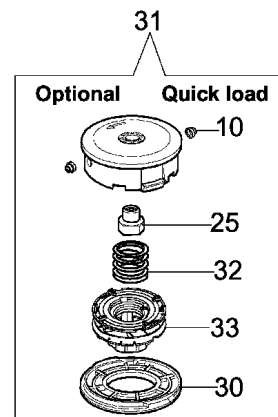

Иллюстрация Transmission

Иллюстрация Transmission

Ссылка №	Кол-во	Код артикула	Наименование
1	1	4174102	Compl. clamp
2	4	3801017R	Screw
3	4	3819006	Washer
4	1	4098797A	Cover
5	2	4098800B	Insert
6	2	4098799A	Clamp
7	1	4174083A	Hub
8	1	61040030	Clamp
9	2	3819010	Washer
10	2	3801026	Screw
11	4	3914003	Nut
12	4	3801015	Screw
13	1	4098116R	Drive shaft
14	1	61040142AR	Tube Ø32
15	1	4095033A	Knob
16	1	61170132R	Grommet
17	1	3912009	Nut
18	1	3908009	Screw
19	2	3819006	Washer
20	1	4174108	Band
21	1	61040040BR	Handlebar
22	1	61040140R	Knob
23	1	61040131R	Handle
24	1	61110039A	Throttle cable
25	1	61040083A	Cable
26	3	3801016	Screw
27	2	3960029	Screw
28	1	4138361R	Spring
29	1	4174245BR	Throttle lever
30	1	4174246R	Lever
31	1	4138360R	Spring
32	1	4138358R	Button
33	1	3914003	Nut
34	1	4100098BR	Spring
35	1	3960021	Screw
36	1	4138359R	Button
37	1	2317021R	Switch
38	1	61112071R	Handlebar

Иллюстрация Accessories

Иллюстрация Accessories

Ссылка №	Кол-во	Код артикула	Наименование
1	2	3960040R	Screw
2	1	4174275R	Blade
3	1	4174283A	Skirt w/blade
4	4	3802004CR	Screw
5	1	4174278	Plate
6	1	4192048A	Guard assy
7	1	4199008B	Insert
8	1	4199004	Spring
9	1	4199031A	Nylon spool Ø3
10	2	4199005A	Bushing
11	1	4199026B	Cover
12	1	4199039AR	Compl. nylon head Ø3
13	1	4174113A	Plate
14	1	4174117	Grip-end
15	1	4174157	Tape red
16	1	4174111A	Key
17	1	4098812A	Spring
18	1	4174163	Harness
19	1	4095665R	Disk 3t
20	1	63070002R	Harness
21	1	63070025	Buckle set
22	1	4191240	Tool kit
23	1	61120012	Labels set
24	1	61112059A	Compl. nylon head Ø3
25	1	61110076	Insert
26	1	4174280	Disc guard d.200
27	1	4174279	Disc guard d.255
28	4	3802004CR	Screw
29	1	63070036	Hooking spring
30	1	4199046	Cover
31	1	63019012A	Quick load nylon head Ø3
32	1	4199048R	Spring
33	1	4199049	Nylon spool