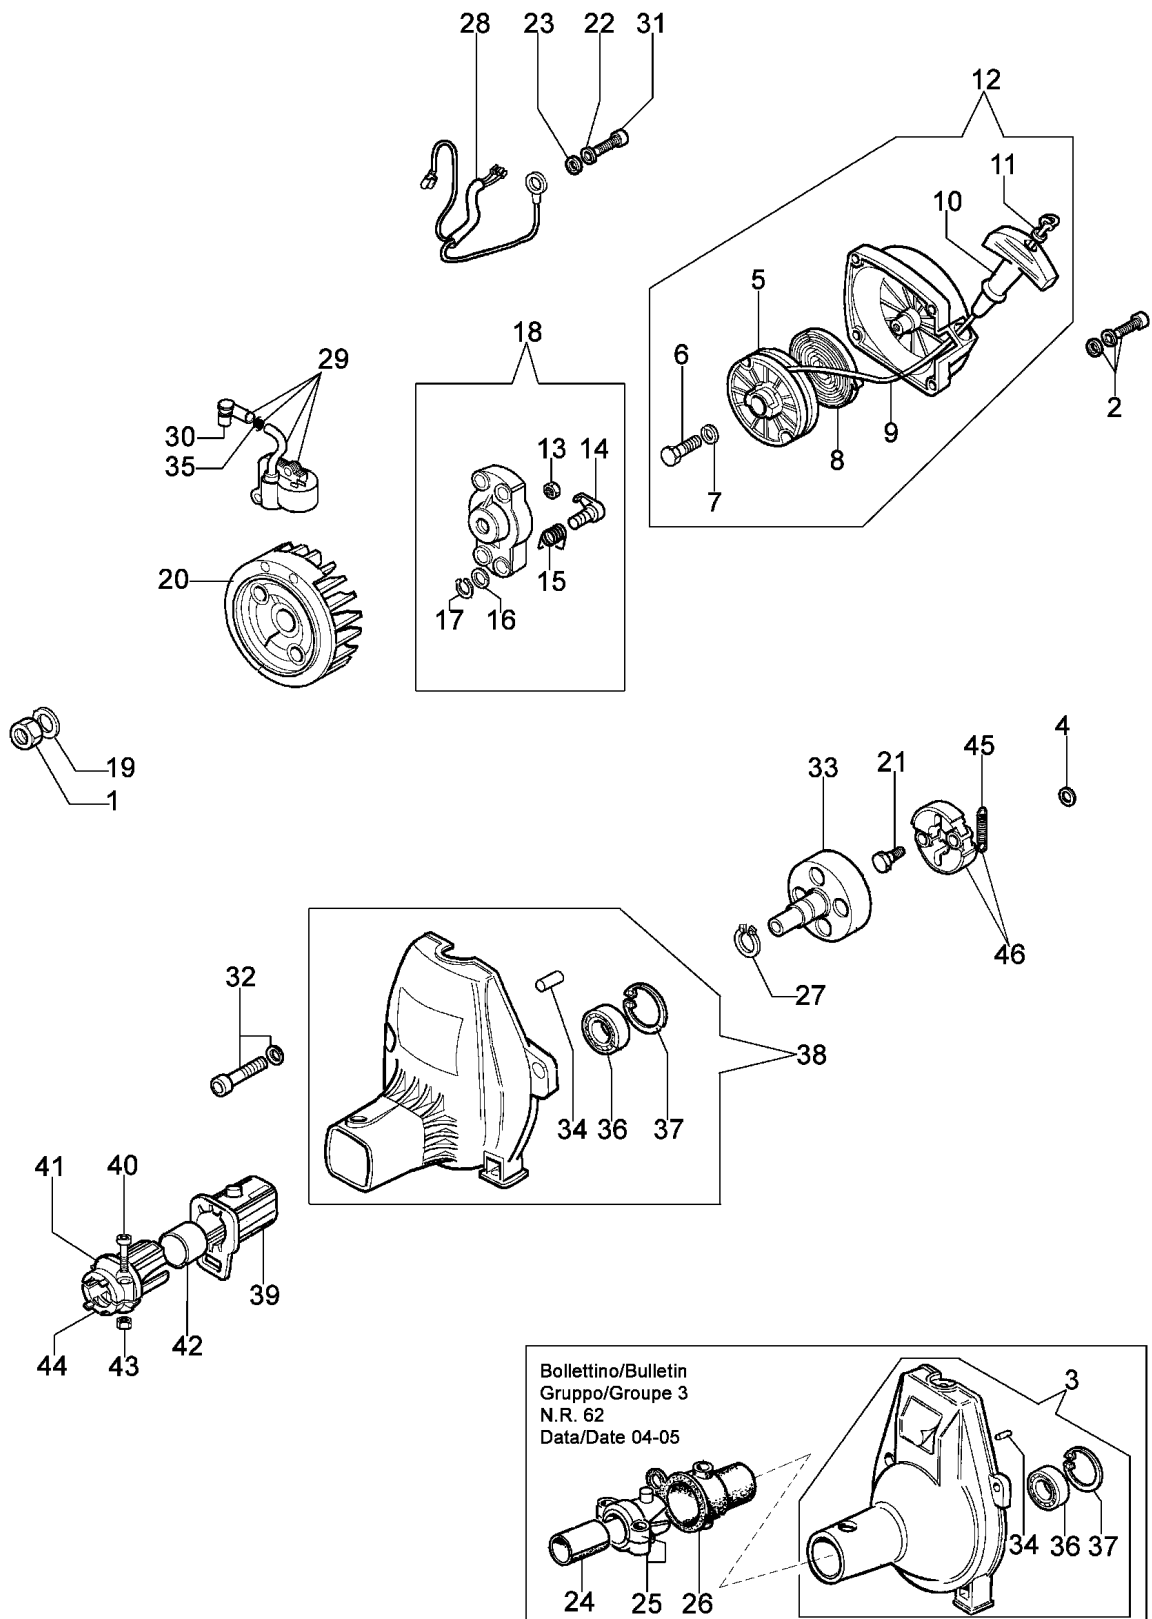

Иллюстрация Starter assy and clutch

Иллюстрация Starter assy and clutch

Ссылка №	Кол-во	Код артикула	Наименование
1	1	3912012	Nut
2	4	4175089A	Screw
3	1	62030080A	Cover
4	2	3818011A	Washer
5	1	4191018AR	Starter pulley
6	1	3906041	Screw
7	1	3918006	Washer
8	1	004000132R	Spring
9	1	4098073R	Starter rope
10	1	4191020A	Handle
11	1	006000829	Washer
12	1	4191144BR	Starter assy
13	1	3933038	Nut
14	2	4191016	Pawl
15	2	4191017A	Spring
16	2	3064010	Washer
17	2	3024007	Ring
18	1	4191143	Clutch driver
19	1	3916010	Washer
20	1	4191021BR	Flywheel
21	2	4191027ER	Pin
22	2	3819006	Washer
23	2	3918010R	Washer
24	1	4192003	Adapter
25	2	4191060	Adaptor
26	1	4191058A	Sleeve
27	1	3024015	Snap ring
28	1	61110105	Cable
29	1	4196142R	Ignition coil
30	1	094100014	Spark plug cap
31	2	3801013R	Screw
32	4	4175071AR	Screw
33	1	4191030R	Clutch drum
34	2	3023008R	Pin
35	1	094600169	Spring
36	1	3035019R	Bearing
37	1	3025022	Ring
38	1	62030080A	Cover
39	1	61040010	Sleeve
40	2	3801016	Screw
41	1	61040060	Adaptor
42	1	61040011	Bushing
43	1	3914003	Nut
44	1	61040017	Adaptor
45	1	4191028R	Spring
46	1	4191153AR	Clutch

Иллюстрация Transmission

Иллюстрация Transmission

Ссылка №	Кол-во	Код артикула	Наименование
1	1	4174102	Compl. clamp
2	4	3801017R	Screw
3	4	3819006	Washer
4	1	4098797A	Cover
5	2	4098800B	Insert
6	2	4098799A	Clamp
7	1	4174083A	Hub
8	1	61040030	Clamp
9	2	3819010	Washer
10	2	3801026	Screw
11	4	3914003	Nut
12	4	3801015	Screw
13	1	4098116R	Drive shaft
14	1	61040142AR	Tube Ø32
15	1	4095033A	Knob
16	1	61170132R	Grommet
17	1	3912009	Nut
18	1	3908009	Screw
19	2	3819006	Washer
20	1	4174108	Band
21	1	61040040BR	Handlebar
22	1	61040140R	Knob
23	1	61040131R	Handle
24	1	61110039A	Throttle cable
25	1	61040083A	Cable
26	3	3801016	Screw
27	2	3960029	Screw
28	1	4138361R	Spring
29	1	4174245BR	Throttle lever
30	1	4174246R	Lever
31	1	4138360R	Spring
32	1	4138358R	Button
33	1	3914003	Nut
34	1	4100098BR	Spring
35	1	3960021	Screw
36	1	4138359R	Button
37	1	2317021R	Switch
38	1	61112071R	Handlebar