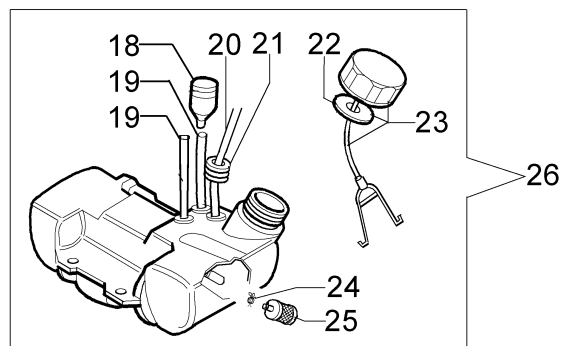

Ref.Nu	Qty	Part number	Description	Validity from	Validity till	Notes	Bulletin
40	1	61170091	Throttle lever	SN 1761482608			BT3-112-01/12
41	1	3914003R	Nut	SN 1761482608			BT3-112-01/12
42	1	61170092	Lever	SN 1761482608			BT3-112-01/12
43	3	3960067AR	Screw	SN 1761482608			BT3-112-01/12
44	1	61072048	Handle kit	SN 1761482608			BT3-112-01/12
45	1	61110207R	Throttle cable	SN 1761482608			BT3-112-01/12

Ref.Nu	Qty	Part number	Description	Validity from	Validity till	Notes	Bulletin
1	2	3960040R	Screw				
2	1	4174275R	Blade				
3	1	4174283AR	Skirt w/blade				
4	4	3802004CR	Screw				
5	1	4174278	Plate				
6	1	4192048CR	Guard assy				
7	1	4199008B	Insert (male)				
8	1	63030007	Spring				
9	1	63032003BR	Nylon spool Ø3,5				
10	2	4199005AR	Bushing				
11	1	63032003BR	Nylon spool Ø3,5				
12	1	63039001B	Tap'n go head with 2 nylon lines Ø3,5				
13	1	4174113A	Plate				
14	1	4174117A	Grip-end				
15	1	4174157	Tape (red)				
16	1	4174111A	Key				
17	1	4098812A	Spring				
18	1	4174163	Harness				
19	1	4095665AR	3-tooth blade				
20	1	63070002R	Harness				
21	1	63070025	Buckle set				
22	1	4191240	Tool kit				
23	1	61110053	Labels kit				
24	1	61112061A	Complete nylon head Ø 3,5				
25	1	61110076	Insert (female)				
26	1	4174280	Disc guard				
27	1	4174279	Disc guard				
28	4	3802004CR	Screw				
29	1	63070036	Hooking spring				
30	1	63030002R	Cover				
31	1	63030004R	Knob				
32	1	63030002R	Cover				
33	1	63030007	Spring				