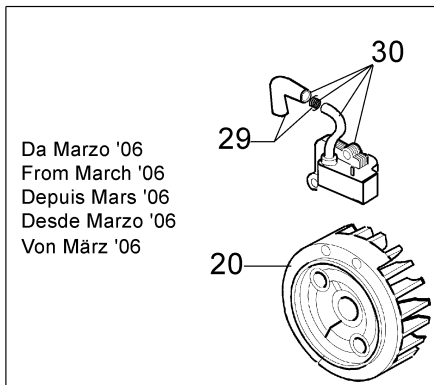

*22 Short Block

Ref.Nu	Qty	Part number	Description	Validity from	Validity till	Notes	Bulletin
1	1	61110017R	Plate				
2	4	4175089A	Screw				
3	1	61110012ER	Muffler	SN 1763375161			BT3-123-10/13
4	1	3055115	Spark plug				
5	1	61112035I	Complete cylinder Ø45	SN 1761111691			BT3-084-07/09, BT3-109-11/11
6	4	3801034	Screw				
7	4	3819010	Washer				
8	1	61110005R	Gasket				
9	2	61110046	Gasket				
10	2	4191005	Ring		SN 1761111690		BT3-084-07/09, BT3-109-11/11
10	2	007201198R	Ring	SN 1761111691			BT3-109-11/11
11	1	61112036C	Piston assy Ø45	SN 1761111691			BT3-084-07/09, BT3-109-11/11
12	1	61110054R	Gasket				
13	2	50080013R	Piston ring Ø45				BT3-084-07/09, BT3-109-11/11
14	1	61110068B	Gasket set				
15	2	3034012R	Bearing				
16	2	3023008R	Plug				
17	1	4191012R	Gasket				
18	1	61110145A	Crankcase assy				
19	2	3050015AR	Seal ring				
20	4	3801035	Screw				
21	4	3819006R	Grower				
22	1	61112043R	Short block				
23	1	3037014R	Bearing				
24	1	4191214	Crankshaft				
25	1	3028013R	Key				
26	2	3806054AR	Screw				
27	1	61110022A	Muffler cover				
28	1	3960017AR	Screw				
29	1	3916004R	Washer				
30	1	3916005R	Washer				
31	2	3801011	Screw				
32	2	3960030	Screw		SN 1761482607		BT3-112-01/12
33	2	4191069B	Plate		SN 1761482607		BT3-112-01/12
35	1	3916006R	Washer				
36	1	3049005	O-ring				
37	1	4191179A	Guard				
38	1	3908032R	Screw				
39	1	3918010R	Washer				
40	1	61110031AR	Cover	SN 1761482608			BT3-112-01/12