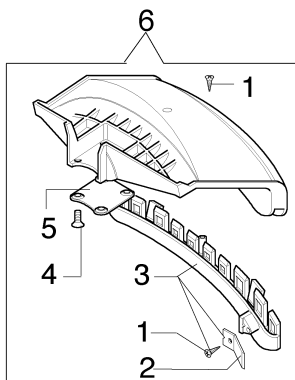

Ref.Nu	Qty	Part number	Description	Validity from	Validity till	Notes	Bulletin
40	1	61170091	Throttle lever	SN 1761482608			BT3-112-01/12
41	1	3914003R	Nut	SN 1761482608			BT3-112-01/12
42	1	61170092	Lever	SN 1761482608			BT3-112-01/12
43	3	3960067AR	Screw	SN 1761482608			BT3-112-01/12
44	1	61072048	Handle kit	SN 1761482608			BT3-112-01/12
45	1	61110207R	Throttle cable	SN 1761482608			BT3-112-01/12

Ref.Nu	Qty	Part number	Description	Validity from	Validity till	Notes	Bulletin
1	2	3960040R	Screw				
2	1	4174275R	Blade				
3	1	4174283AR	Skirt w/blade				
4	4	3802004CR	Screw				
5	1	4174278	Plate				
6	1	4192048CR	Guard assy				
7	1	4199008B	Insert (male)				
8	1	63030007	Spring				
9	1	63032003BR	Nylon spool Ø3,5				
10	2	4199005AR	Bushing				
11	1	63032003BR	Nylon spool Ø3,5				
12	1	63039001B	Tap'n go head with 2 nylon lines Ø3,5				
13	1	4174113A	Plate				
14	1	4174117A	Grip-end				
15	1	4174157	Tape (red)				
16	1	4174111A	Key				
17	1	4098812A	Spring				
18	1	4174163	Harness				
19	1	4095665AR	3-tooth blade				
20	1	63070002R	Harness				
21	1	63070025	Buckle set				
22	1	4191240	Tool kit				
23	1	61110053	Labels kit				
24	1	61112061A	Complete nylon head Ø 3,5				
25	1	61110076	Insert (female)				
26	1	4174280	Disc guard				
27	1	4174279	Disc guard				
28	4	3802004CR	Screw				
29	1	63070036	Hooking spring				
30	1	63030002R	Cover				
31	1	63030004R	Knob				
32	1	63030002R	Cover				
33	1	63030007	Spring				