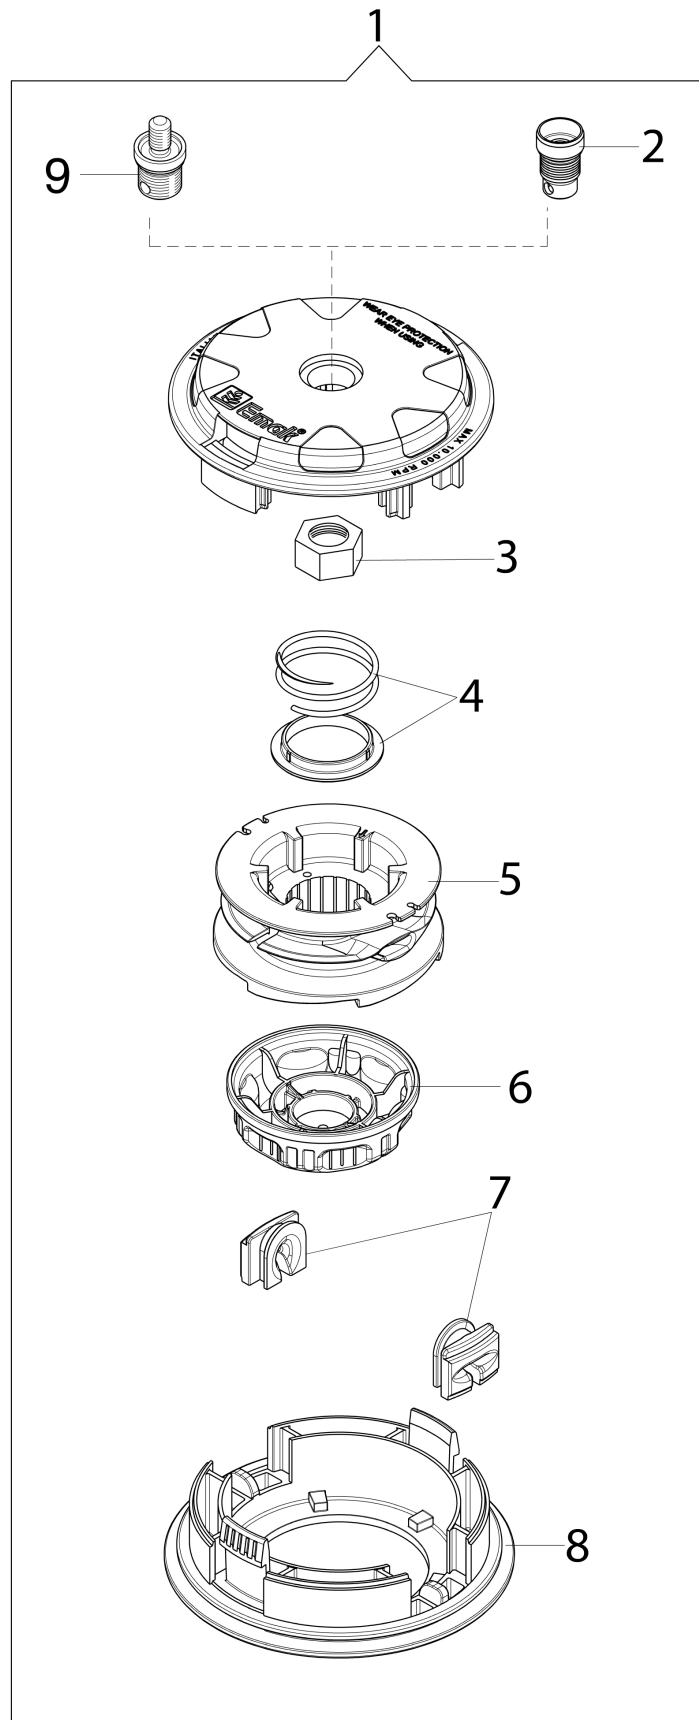

Ref.Nu	Qty	Part number	Description	Validity from	Validity till	Notes	Bulletin
1	1	61112072BR	Kegelradantrieb Ø32				
2	1	4138428	Cap				
4	1	3805010	Screw				
5	1	3801016R	Screw				BT3-085-09/09
6	1	3833073R	Washer				BT3-085-09/09
7	1	3912005	Nut				
10	1	4174338A	Pin set				
12	1	61112072BR	Kegelradantrieb Ø32				
13	1	61110191	Gear case				BT3-085-09/09
14	1	3034019	Bearing				
15	1	3035040R	Bearing				
16	1	3024012	Ring				
17	1	4138311A	Ring				
18	1	3025009	Ring				
19	1	3034218	Bearing				
20	1	4191233	Bevel gear set				
21	1	61112072BR	Kegelradantrieb Ø32				BT3-085-09/09
22	1	3034012R	Bearing				
23	1	3025022R	Seeger				
24	1	3050023R	Seal ring				
25	1	4138668	Spacer				
26	1	4191247R	Hub				
27	1	4179088R	Flange				
28	1	61110074R	Guard				
29	1	61040074AR	Screw				
30	1	61110075R	Nut				
31	1	63019016	Compl. nylon head Ø3				
32	1	61040071R	Cap				
33	1	63019018	Compl. nylon head Ø3				
34	1	61112058	Bevel gear set				
35	1	61110072R	Shaft