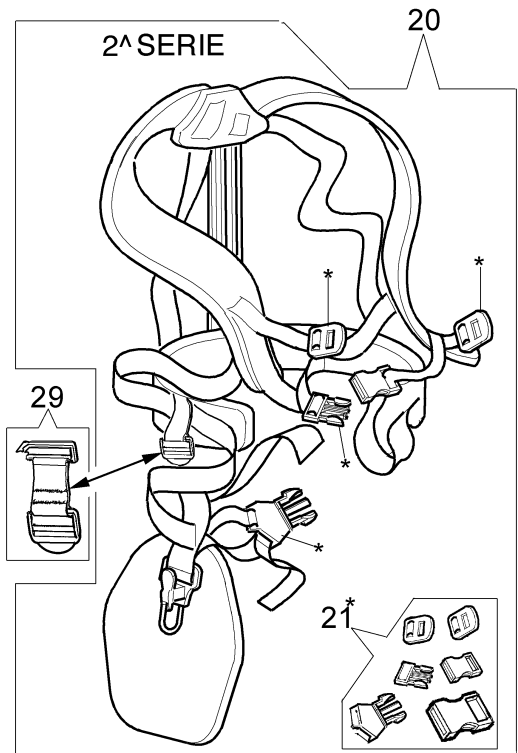

Ref.Nu	Qty	Part number	Description	Validity from	Validity till	Notes	Bulletin
40	1	61170091	Throttle lever	SN 1761482608			BT3-112-01/12
41	1	3914003R	Nut	SN 1761482608			BT3-112-01/12
42	1	61170092	Lever	SN 1761482608			BT3-112-01/12
43	3	3960067AR	Screw	SN 1761482608			BT3-112-01/12
44	1	61072048	Handle kit	SN 1761482608			BT3-112-01/12
45	1	61110207R	Throttle cable	SN 1761482608			BT3-112-01/12

Ref.Nu	Qty	Part number	Description	Validity from	Validity till	Notes	Bulletin
1	2	3960040R	Screw				
2	1	4174275R	Blade				
3	1	4174283AR	Skirt w/blade				
4	4	3802004CR	Screw				
5	1	4174278	Plate				
6	1	4192048CR	Guard assy				
7	1	4199008B	Insert (male)				
8	1	63030007	Spring				
9	1	63032003BR	Nylon spool Ø3,5				
10	2	4199005AR	Bushing				
11	1	63032003BR	Nylon spool Ø3,5				
12	1	63039001B	Tap'n go head with 2 nylon lines Ø3,5				
13	1	4174113A	Plate				
14	1	4174117A	Grip-end				
15	1	4174157	Tape (red)				
16	1	4174111A	Key				
17	1	4098812A	Spring				
18	1	4174163	Harness				
19	1	4095665AR	3-tooth blade				
20	1	63070002R	Harness				
21	1	63070025	Buckle set				
22	1	4191240	Tool kit				
23	1	61110053	Labels kit				
24	1	61112061A	Complete nylon head Ø 3,5				
25	1	61110076	Insert (female)				
26	1	4174280	Disc guard				
27	1	4174279	Disc guard				
28	4	3802004CR	Screw				
29	1	63070036	Hooking spring				
30	1	63030002R	Cover				
31	1	63030004R	Knob				
32	1	63030002R	Cover				
33	1	63030007	Spring				