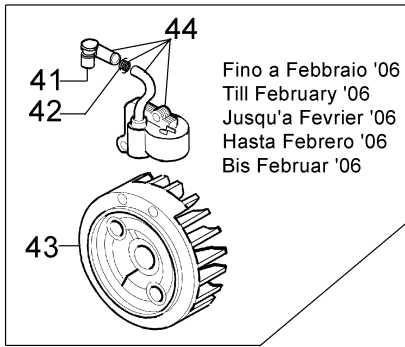

*22 Short Block

Ref.Nu	Qty	Part number	Description	Validity from	Validity till	Notes	Bulletin
1	1	61110017R	Plate				
2	4	4175089A	Screw				
3	1	61110012ER	Muffler	SN 1763375161			BT3-123-10/13
4	1	3055115	Spark plug				
5	1	61112035I	Complete cylinder Ø45	SN 1761111691			BT3-084-07/09, BT3-109-11/11
6	4	3801034	Screw				
7	4	3819010	Washer				
8	1	61110005R	Gasket				
9	2	61110046	Gasket				
10	2	4191005	Ring		SN 1761111690		BT3-084-07/09, BT3-109-11/11
10	2	007201198R	Ring	SN 1761111691			BT3-109-11/11
11	1	61112036C	Piston assy Ø45	SN 1761111691			BT3-084-07/09, BT3-109-11/11
12	1	61110054R	Gasket				
13	2	50080013R	Piston ring Ø45				BT3-084-07/09, BT3-109-11/11
14	1	61110068B	Gasket set				
15	2	3034012R	Bearing				
16	2	3023008R	Plug				
17	1	4191012R	Gasket				
18	1	61110145A	Crankcase assy				
19	2	3050015AR	Seal ring				
20	4	3801035	Screw				
21	4	3819006R	Grower				
22	1	61112043R	Short block				
23	1	3037014R	Bearing				
24	1	4191214	Crankshaft				
25	1	3028013R	Key				
26	2	3806054AR	Screw				
27	1	61110022A	Muffler cover				
28	1	3960017AR	Screw				
29	1	3916004R	Washer				
30	1	3916005R	Washer				
31	2	3801011	Screw				
32	2	3960030	Screw		SN 1761482607		BT3-112-01/12
33	2	4191069B	Plate		SN 1761482607		BT3-112-01/12
35	1	3916006R	Washer				
36	1	3049005	O-ring				
37	1	4191179A	Guard				
38	1	3908032R	Screw				
39	1	3918010R	Washer				
40	1	61110031AR	Cover	SN 1761482608			BT3-112-01/12