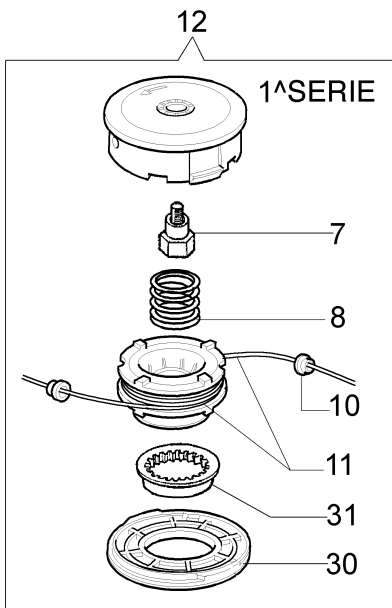

Ref.Nu	Qty	Part number	Description	Validity from	Validity till	Notes	Bulletin
40	1	61170091	Throttle lever	SN 1761482608			BT3-112-01/12
41	1	3914003R	Nut	SN 1761482608			BT3-112-01/12
42	1	61170092	Lever	SN 1761482608			BT3-112-01/12
43	3	3960067AR	Screw	SN 1761482608			BT3-112-01/12
44	1	61072048	Handle kit	SN 1761482608			BT3-112-01/12
45	1	61110207R	Throttle cable	SN 1761482608			BT3-112-01/12

Ref.Nu	Qty	Part number	Description	Validity from	Validity till	Notes	Bulletin
1	2	3960040R	Screw				
2	1	4174275R	Blade				
3	1	4174283AR	Skirt w/blade				
4	4	3802004CR	Screw				
5	1	4174278	Plate				
6	1	4192048CR	Guard assy				
7	1	4199008B	Insert (male)				
8	1	63030007	Spring				
9	1	63032003BR	Nylon spool Ø3,5				
10	2	4199005AR	Bushing				
11	1	63032003BR	Nylon spool Ø3,5				
12	1	63039001B	Tap'n go head with 2 nylon lines Ø3,5				
13	1	4174113A	Plate				
14	1	4174117A	Grip-end				
15	1	4174157	Tape (red)				
16	1	4174111A	Key				
17	1	4098812A	Spring				
18	1	4174163	Harness				
19	1	4095665AR	3-tooth blade				
20	1	63070002R	Harness				
21	1	63070025	Buckle set				
22	1	4191240	Tool kit				
23	1	61110053	Labels kit				
24	1	61112061A	Complete nylon head Ø 3,5				
25	1	61110076	Insert (female)				
26	1	4174280	Disc guard				
27	1	4174279	Disc guard				
28	4	3802004CR	Screw				
29	1	63070036	Hooking spring				
30	1	63030002R	Cover				
31	1	63030004R	Knob				
32	1	63030002R	Cover				
33	1	63030007	Spring				