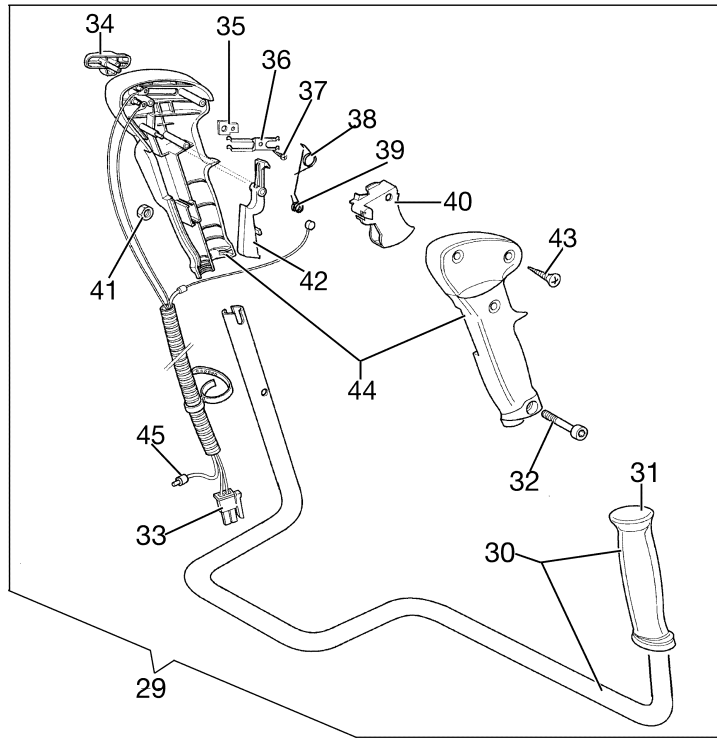

II° serie / II° series