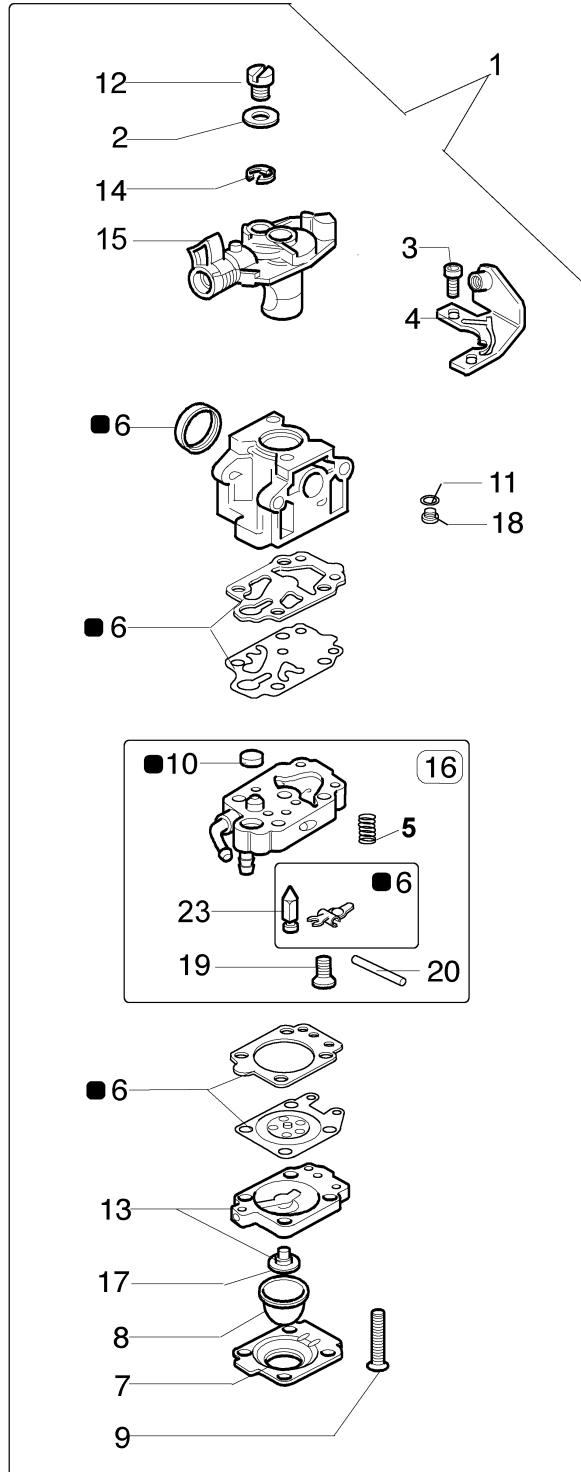

per i modelli con filtro aria in spugna
for mod.with sponge air filter