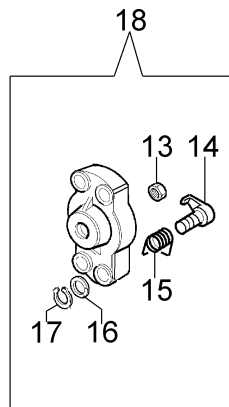

*22 Short Block

Ref.Nu	Qty	Part number	Description	Validity from	Validity till	Notes	Bulletin
1	1	61110017R	Plate				
2	4	4175089A	Screw				
3	1	61110012ER	Muffler	SN 1763375161			BT3-123-10/13
4	1	3055115	Spark plug				
5	1	61112035I	Complete cylinder Ø45	SN 1761111691			BT3-084-07/09, BT3-109-11/11
6	4	3801034	Screw				
7	4	3819010	Washer				
8	1	61110005R	Gasket				
9	2	61110046	Gasket				
10	2	4191005	Ring		SN 1761111690		BT3-084-07/09, BT3-109-11/11
10	2	007201198R	Ring	SN 1761111691			BT3-109-11/11
11	1	61112036C	Piston assy Ø45	SN 1761111691			BT3-084-07/09, BT3-109-11/11
12	1	61110054R	Gasket				
13	2	50080013R	Piston ring Ø45				BT3-084-07/09, BT3-109-11/11
14	1	61110068B	Gasket set				
15	2	3034012R	Bearing				
16	2	3023008R	Plug				
17	1	4191012R	Gasket				
18	1	61110145A	Crankcase assy				
19	2	3050015AR	Seal ring				
20	4	3801035	Screw				
21	4	3819006R	Grower				
22	1	61112043R	Short block				
23	1	3037014R	Bearing				
24	1	4191214	Crankshaft				
25	1	3028013R	Key				
26	2	3806054AR	Screw				
27	1	61110022A	Muffler cover				
28	1	3960017AR	Screw				
29	1	3916004R	Washer				
30	1	3916005R	Washer				
31	2	3801011	Screw				
32	2	3960030	Screw		SN 1761482607		BT3-112-01/12
33	2	4191069B	Plate		SN 1761482607		BT3-112-01/12
35	1	3916006R	Washer				
36	1	3049005	O-ring				
37	1	4191179A	Guard				
38	1	3908032R	Screw				
39	1	3918010R	Washer				
40	1	61110031AR	Cover	SN 1761482608			BT3-112-01/12