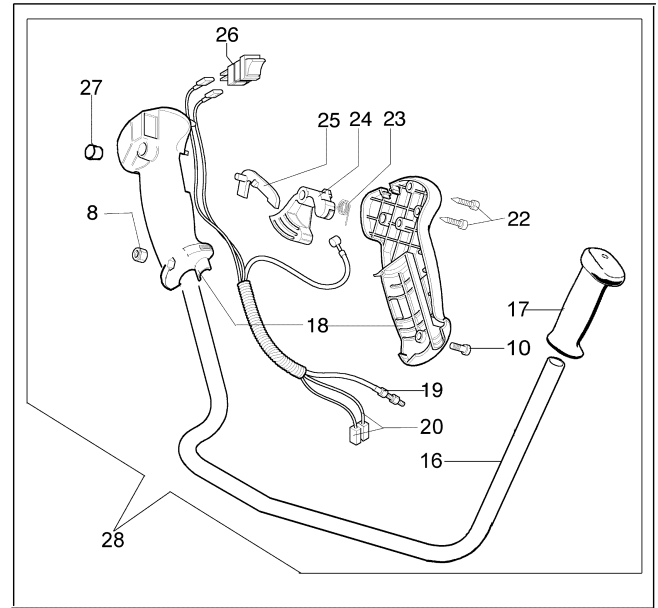

I° serie / I° series

Bollettino/Bulletin
Gruppo/Group 3
NR. 67
Data/Date 05-05