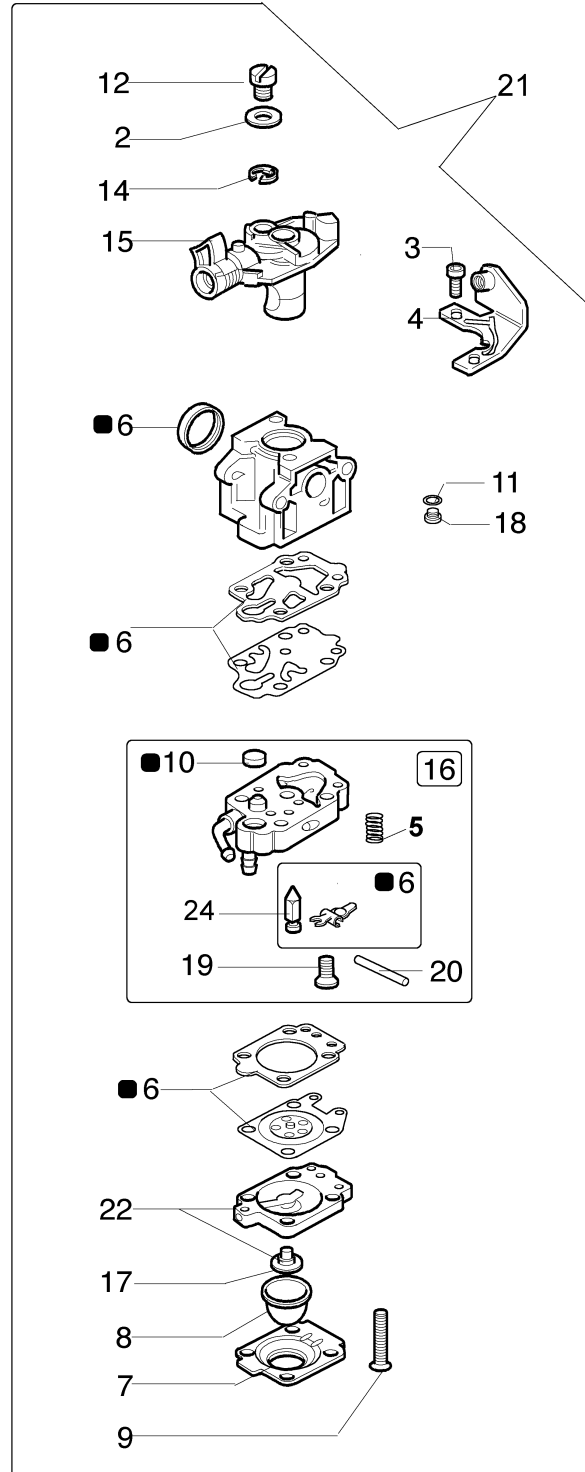

■ 6 KIT RIPARAZIONE
REPAIR SET

per i modelli con filtro aria in carta
for mod.with paper air filter