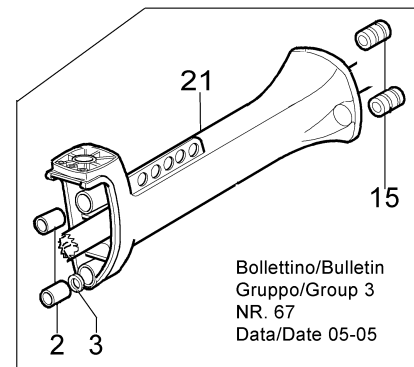

I° serie / I° series

Bollettino/Bulletin
Gruppo/Group 3
NR. 67
Data/Date 05-05