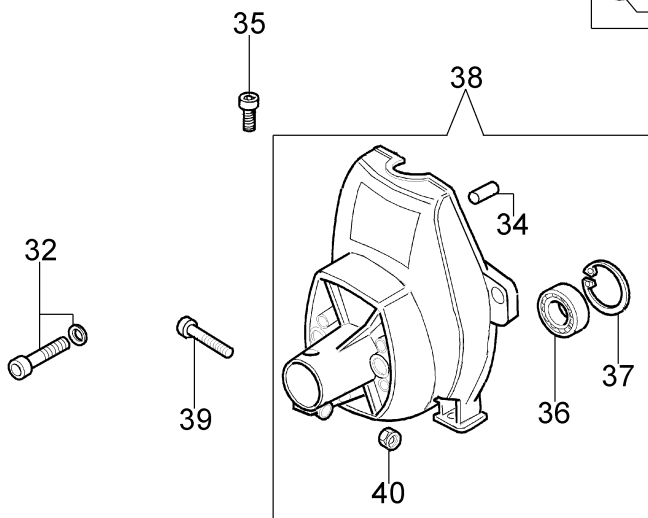

*22 Short Block

Ref.Nu	Qty	Part number	Description	Validity from	Validity till	Notes	Bulletin
1	1	61110017R	Plate				
2	4	4175089A	Screw				
3	1	61110012ER	Muffler	SN 1763375161			BT3-123-10/13
4	1	3055115	Spark plug				
5	1	61112035I	Complete cylinder Ø45	SN 1761111691			BT3-084-07/09, BT3-109-11/11
6	4	3801034	Screw				
7	4	3819010	Washer				
8	1	61110005R	Gasket				
9	2	61110046	Gasket				
10	2	4191005	Ring		SN 1761111690		BT3-084-07/09, BT3-109-11/11
10	2	007201198R	Ring	SN 1761111691			BT3-109-11/11
11	1	61112036C	Piston assy Ø45	SN 1761111691			BT3-084-07/09, BT3-109-11/11
12	1	61110054R	Gasket				
13	2	50080013R	Piston ring Ø45				BT3-084-07/09, BT3-109-11/11
14	1	61110068B	Gasket set				
15	2	3034012R	Bearing				
16	2	3023008R	Plug				
17	1	4191012R	Gasket				
18	1	61110145A	Crankcase assy				
19	2	3050015AR	Seal ring				
20	4	3801035	Screw				
21	4	3819006R	Grower				
22	1	61112043R	Short block				
23	1	3037014R	Bearing				
24	1	4191214	Crankshaft				
25	1	3028013R	Key				
26	2	3806054AR	Screw				
27	1	61110022A	Muffler cover				
28	1	3960017AR	Screw				
29	1	3916004R	Washer				
30	1	3916005R	Washer				
31	2	3801011	Screw				
32	2	3960030	Screw		SN 1761482607		BT3-112-01/12
33	2	4191069B	Plate		SN 1761482607		BT3-112-01/12
35	1	3916006R	Washer				
36	1	3049005	O-ring				
37	1	4191179A	Guard				
38	1	3908032R	Screw				
39	1	3918010R	Washer				
40	1	61110031AR	Cover	SN 1761482608			BT3-112-01/12