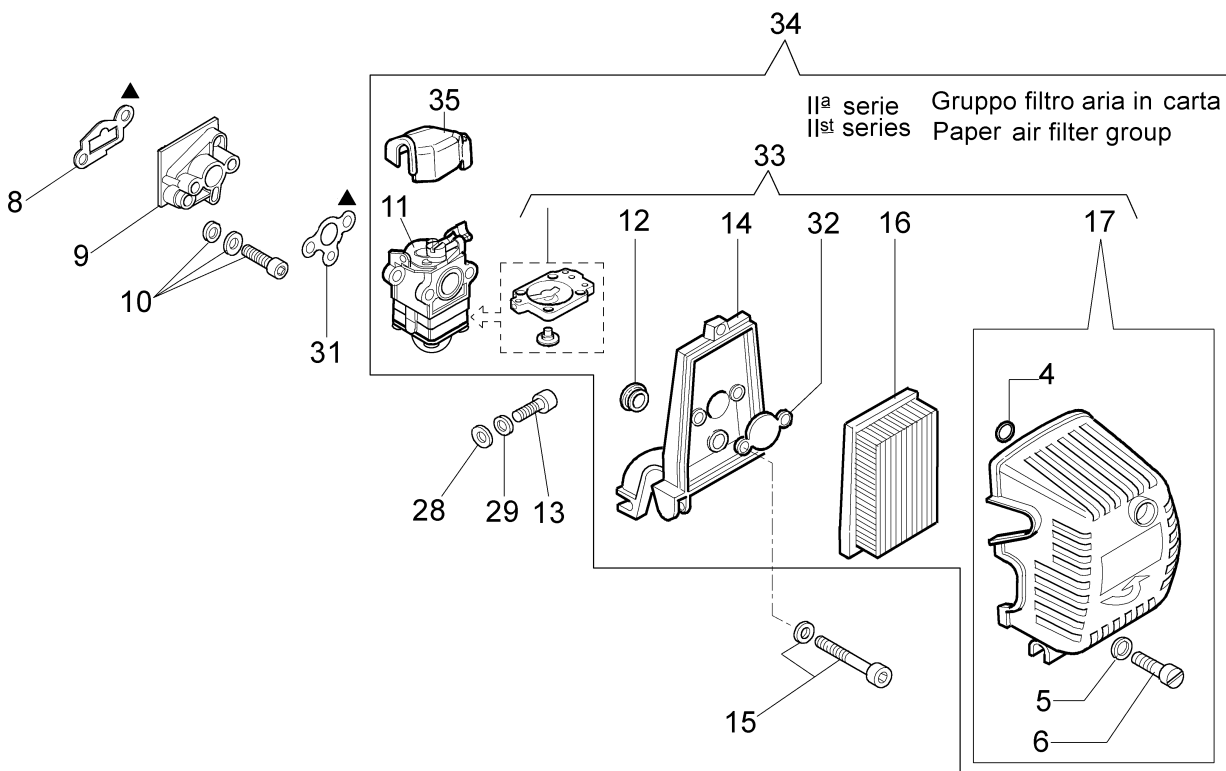

Ref.Nu	Qty	Part number	Description	Validity from	Validity till	Notes	Bulletin
40	1	61170091	Throttle lever	SN 1761482608			BT3-112-01/12
41	1	3914003R	Nut	SN 1761482608			BT3-112-01/12
42	1	61170092	Lever	SN 1761482608			BT3-112-01/12
43	3	3960067AR	Screw	SN 1761482608			BT3-112-01/12
44	1	61072048	Handle kit	SN 1761482608			BT3-112-01/12
45	1	61110207R	Throttle cable	SN 1761482608			BT3-112-01/12

Ref.Nu	Qty	Part number	Description	Validity from	Validity till	Notes	Bulletin
1	2	3960040R	Screw				
2	1	4174275R	Blade				
3	1	4174283AR	Skirt w/blade				
4	4	3802004CR	Screw				
5	1	4174278	Plate				
6	1	4192048CR	Guard assy				
7	1	4199008B	Insert (male)				
8	1	63030007	Spring				
9	1	63032003BR	Nylon spool Ø3,5				
10	2	4199005AR	Bushing				
11	1	63032003BR	Nylon spool Ø3,5				
12	1	63039001B	Tap'n go head with 2 nylon lines Ø3,5				
13	1	4174113A	Plate				
14	1	4174117A	Grip-end				
15	1	4174157	Tape (red)				
16	1	4174111A	Key				
17	1	4098812A	Spring				
18	1	4174163	Harness				
19	1	4095665AR	3-tooth blade				
20	1	63070002R	Harness				
21	1	63070025	Buckle set				
22	1	4191240	Tool kit				
23	1	61110053	Labels kit				
24	1	61112061A	Complete nylon head Ø 3,5				
25	1	61110076	Insert (female)				
26	1	4174280	Disc guard				
27	1	4174279	Disc guard				
28	4	3802004CR	Screw				
29	1	63070036	Hooking spring				
30	1	63030002R	Cover				
31	1	63030004R	Knob				
32	1	63030002R	Cover				
33	1	63030007	Spring				