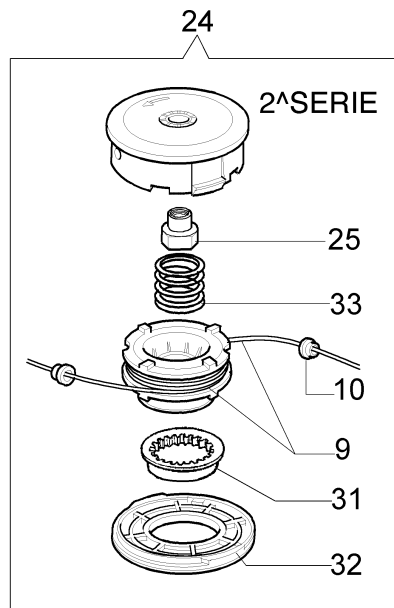

Ref.Nu	Qty	Part number	Description	Validity from	Validity till	Notes	Bulletin
40	1	61170091	Throttle lever	SN 1761482608			BT3-112-01/12
41	1	3914003R	Nut	SN 1761482608			BT3-112-01/12
42	1	61170092	Lever	SN 1761482608			BT3-112-01/12
43	3	3960067AR	Screw	SN 1761482608			BT3-112-01/12
44	1	61072048	Handle kit	SN 1761482608			BT3-112-01/12
45	1	61110207R	Throttle cable	SN 1761482608			BT3-112-01/12

Ref.Nu	Qty	Part number	Description	Validity from	Validity till	Notes	Bulletin
1	2	3960040R	Screw				
2	1	4174275R	Blade				
3	1	4174283AR	Skirt w/blade				
4	4	3802004CR	Screw				
5	1	4174278	Plate				
6	1	4192048CR	Guard assy				
7	1	4199008B	Insert (male)				
8	1	63030007	Spring				
9	1	63032003BR	Nylon spool Ø3,5				
10	2	4199005AR	Bushing				
11	1	63032003BR	Nylon spool Ø3,5				
12	1	63039001B	Tap'n go head with 2 nylon lines Ø3,5				
13	1	4174113A	Plate				
14	1	4174117A	Grip-end				
15	1	4174157	Tape (red)				
16	1	4174111A	Key				
17	1	4098812A	Spring				
18	1	4174163	Harness				
19	1	4095665AR	3-tooth blade				
20	1	63070002R	Harness				
21	1	63070025	Buckle set				
22	1	4191240	Tool kit				
23	1	61110053	Labels kit				
24	1	61112061A	Complete nylon head Ø 3,5				
25	1	61110076	Insert (female)				
26	1	4174280	Disc guard				
27	1	4174279	Disc guard				
28	4	3802004CR	Screw				
29	1	63070036	Hooking spring				
30	1	63030002R	Cover				
31	1	63030004R	Knob				
32	1	63030002R	Cover				
33	1	63030007	Spring				