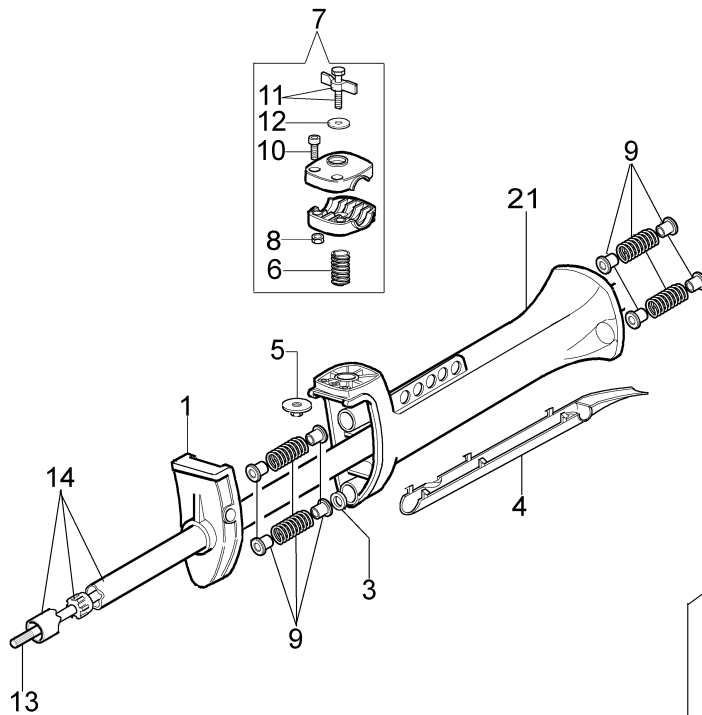

I° serie / I° series

Bollettino/Bulletin
Gruppo/Group 3
NR. 67
Data/Date 05-05