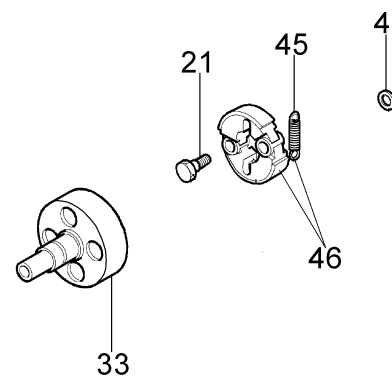

*22 Short Block

Ref.Nu	Qty	Part number	Description	Validity from	Validity till	Notes	Bulletin
1	1	61110017R	Plate				
2	4	4175089A	Screw				
3	1	61110012ER	Muffler	SN 1763375161			BT3-123-10/13
4	1	3055115	Spark plug				
5	1	61112035I	Complete cylinder Ø45	SN 1761111691			BT3-084-07/09, BT3-109-11/11
6	4	3801034	Screw				
7	4	3819010	Washer				
8	1	61110005R	Gasket				
9	2	61110046	Gasket				
10	2	4191005	Ring		SN 1761111690		BT3-084-07/09, BT3-109-11/11
10	2	007201198R	Ring	SN 1761111691			BT3-109-11/11
11	1	61112036C	Piston assy Ø45	SN 1761111691			BT3-084-07/09, BT3-109-11/11
12	1	61110054R	Gasket				
13	2	50080013R	Piston ring Ø45				BT3-084-07/09, BT3-109-11/11
14	1	61110068B	Gasket set				
15	2	3034012R	Bearing				
16	2	3023008R	Plug				
17	1	4191012R	Gasket				
18	1	61110145A	Crankcase assy				
19	2	3050015AR	Seal ring				
20	4	3801035	Screw				
21	4	3819006R	Grower				
22	1	61112043R	Short block				
23	1	3037014R	Bearing				
24	1	4191214	Crankshaft				
25	1	3028013R	Key				
26	2	3806054AR	Screw				
27	1	61110022A	Muffler cover				
28	1	3960017AR	Screw				
29	1	3916004R	Washer				
30	1	3916005R	Washer				
31	2	3801011	Screw				
32	2	3960030	Screw		SN 1761482607		BT3-112-01/12
33	2	4191069B	Plate		SN 1761482607		BT3-112-01/12
35	1	3916006R	Washer				
36	1	3049005	O-ring				
37	1	4191179A	Guard				
38	1	3908032R	Screw				
39	1	3918010R	Washer				
40	1	61110031AR	Cover	SN 1761482608			BT3-112-01/12