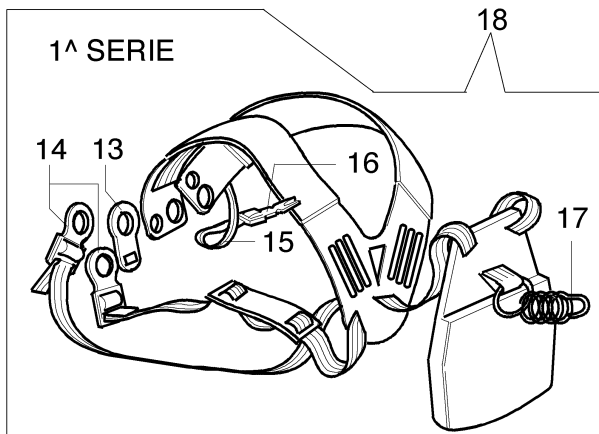

Ref.Nu	Qty	Part number	Description	Validity from	Validity till	Notes	Bulletin
40	1	61170091	Throttle lever	SN 1761482608			BT3-112-01/12
41	1	3914003R	Nut	SN 1761482608			BT3-112-01/12
42	1	61170092	Lever	SN 1761482608			BT3-112-01/12
43	3	3960067AR	Screw	SN 1761482608			BT3-112-01/12
44	1	61072048	Handle kit	SN 1761482608			BT3-112-01/12
45	1	61110207R	Throttle cable	SN 1761482608			BT3-112-01/12

Ref.Nu	Qty	Part number	Description	Validity from	Validity till	Notes	Bulletin
1	2	3960040R	Screw				
2	1	4174275R	Blade				
3	1	4174283AR	Skirt w/blade				
4	4	3802004CR	Screw				
5	1	4174278	Plate				
6	1	4192048CR	Guard assy				
7	1	4199008B	Insert (male)				
8	1	63030007	Spring				
9	1	63032003BR	Nylon spool Ø3,5				
10	2	4199005AR	Bushing				
11	1	63032003BR	Nylon spool Ø3,5				
12	1	63039001B	Tap'n go head with 2 nylon lines Ø3,5				
13	1	4174113A	Plate				
14	1	4174117A	Grip-end				
15	1	4174157	Tape (red)				
16	1	4174111A	Key				
17	1	4098812A	Spring				
18	1	4174163	Harness				
19	1	4095665AR	3-tooth blade				
20	1	63070002R	Harness				
21	1	63070025	Buckle set				
22	1	4191240	Tool kit				
23	1	61110053	Labels kit				
24	1	61112061A	Complete nylon head Ø 3,5				
25	1	61110076	Insert (female)				
26	1	4174280	Disc guard				
27	1	4174279	Disc guard				
28	4	3802004CR	Screw				
29	1	63070036	Hooking spring				
30	1	63030002R	Cover				
31	1	63030004R	Knob				
32	1	63030002R	Cover				
33	1	63030007	Spring				