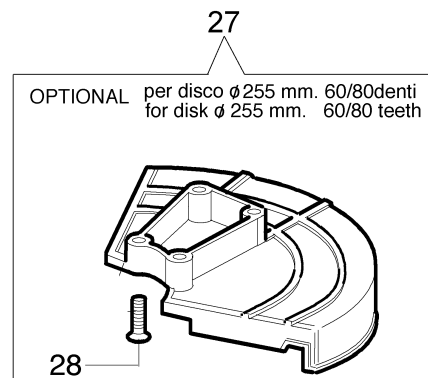

Ref.Nu	Qty	Part number	Description	Validity from	Validity till	Notes	Bulletin
40	1	61170091	Throttle lever	SN 1761482608			BT3-112-01/12
41	1	3914003R	Nut	SN 1761482608			BT3-112-01/12
42	1	61170092	Lever	SN 1761482608			BT3-112-01/12
43	3	3960067AR	Screw	SN 1761482608			BT3-112-01/12
44	1	61072048	Handle kit	SN 1761482608			BT3-112-01/12
45	1	61110207R	Throttle cable	SN 1761482608			BT3-112-01/12

Ref.Nu	Qty	Part number	Description	Validity from	Validity till	Notes	Bulletin
1	2	3960040R	Screw				
2	1	4174275R	Blade				
3	1	4174283AR	Skirt w/blade				
4	4	3802004CR	Screw				
5	1	4174278	Plate				
6	1	4192048CR	Guard assy				
7	1	4199008B	Insert (male)				
8	1	63030007	Spring				
9	1	63032003BR	Nylon spool Ø3,5				
10	2	4199005AR	Bushing				
11	1	63032003BR	Nylon spool Ø3,5				
12	1	63039001B	Tap'n go head with 2 nylon lines Ø3,5				
13	1	4174113A	Plate				
14	1	4174117A	Grip-end				
15	1	4174157	Tape (red)				
16	1	4174111A	Key				
17	1	4098812A	Spring				
18	1	4174163	Harness				
19	1	4095665AR	3-tooth blade				
20	1	63070002R	Harness				
21	1	63070025	Buckle set				
22	1	4191240	Tool kit				
23	1	61110053	Labels kit				
24	1	61112061A	Complete nylon head Ø 3,5				
25	1	61110076	Insert (female)				
26	1	4174280	Disc guard				
27	1	4174279	Disc guard				
28	4	3802004CR	Screw				
29	1	63070036	Hooking spring				
30	1	63030002R	Cover				
31	1	63030004R	Knob				
32	1	63030002R	Cover				
33	1	63030007	Spring				