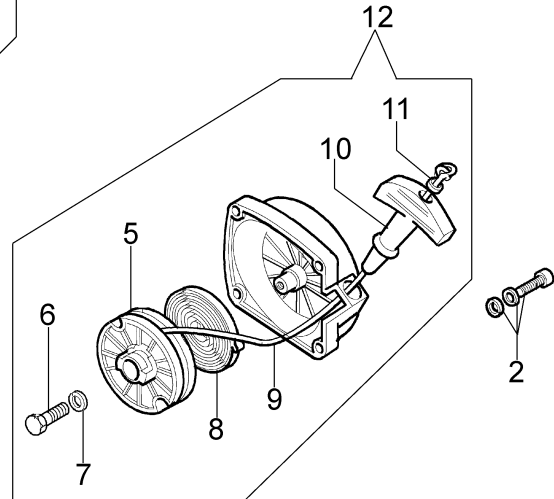

*22 Short Block

Ref.Nu	Qty	Part number	Description	Validity from	Validity till	Notes	Bulletin
1	1	61110017R	Plate				
2	4	4175089A	Screw				
3	1	61110012ER	Muffler	SN 1763375161			BT3-123-10/13
4	1	3055115	Spark plug				
5	1	61112035I	Complete cylinder Ø45	SN 1761111691			BT3-084-07/09, BT3-109-11/11
6	4	3801034	Screw				
7	4	3819010	Washer				
8	1	61110005R	Gasket				
9	2	61110046	Gasket				
10	2	4191005	Ring		SN 1761111690		BT3-084-07/09, BT3-109-11/11
10	2	007201198R	Ring	SN 1761111691			BT3-109-11/11
11	1	61112036C	Piston assy Ø45	SN 1761111691			BT3-084-07/09, BT3-109-11/11
12	1	61110054R	Gasket				
13	2	50080013R	Piston ring Ø45				BT3-084-07/09, BT3-109-11/11
14	1	61110068B	Gasket set				
15	2	3034012R	Bearing				
16	2	3023008R	Plug				
17	1	4191012R	Gasket				
18	1	61110145A	Crankcase assy				
19	2	3050015AR	Seal ring				
20	4	3801035	Screw				
21	4	3819006R	Grower				
22	1	61112043R	Short block				
23	1	3037014R	Bearing				
24	1	4191214	Crankshaft				
25	1	3028013R	Key				
26	2	3806054AR	Screw				
27	1	61110022A	Muffler cover				
28	1	3960017AR	Screw				
29	1	3916004R	Washer				
30	1	3916005R	Washer				
31	2	3801011	Screw				
32	2	3960030	Screw		SN 1761482607		BT3-112-01/12
33	2	4191069B	Plate		SN 1761482607		BT3-112-01/12
35	1	3916006R	Washer				
36	1	3049005	O-ring				
37	1	4191179A	Guard				
38	1	3908032R	Screw				
39	1	3918010R	Washer				
40	1	61110031AR	Cover	SN 1761482608			BT3-112-01/12