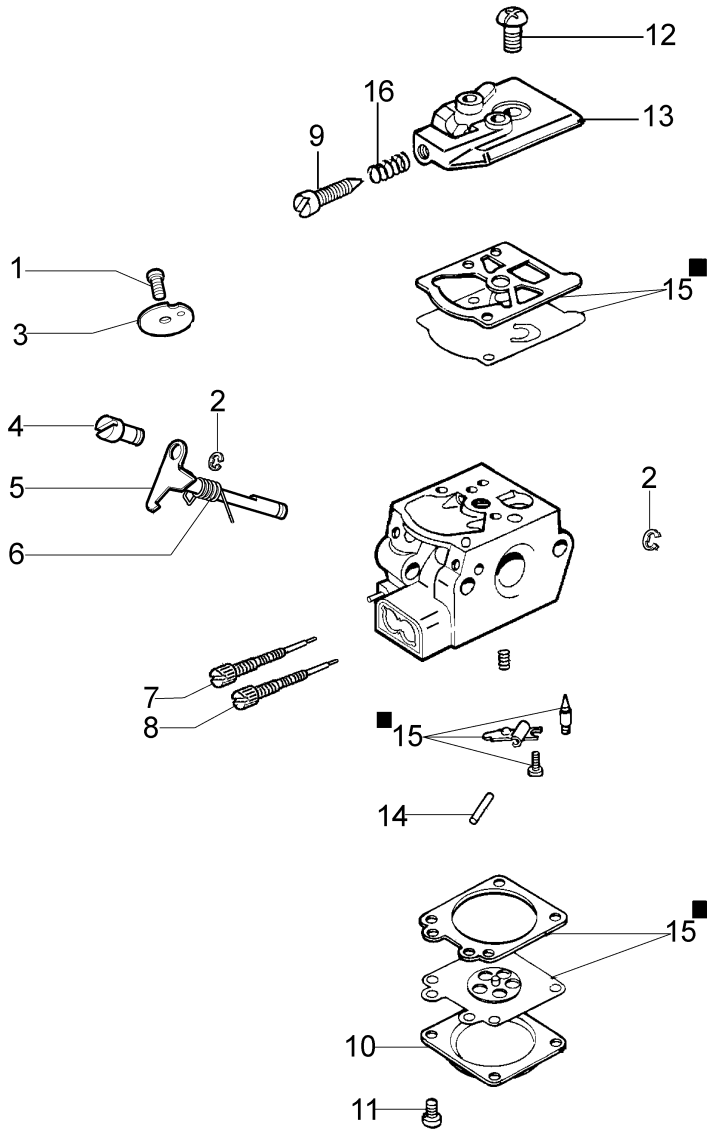

Ref.Nu	Qty	Part number	Description	Validity from	Validity till	Notes	Bulletin
1	-	-	Not available for this product			Sostituita da testina completa codice 63019022 (inserto maschio), 63019020 (inserto femmina); Replaced by complet head p/n 63019022 (male insert), 63019020 (female insert)	
2	2	3960040R	Screw				
3	1	4174278	Plate				
4	4	3802004CR	Screw				
5	1	4174283AR	Skirt w/blade				
6	1	4174275R	Blade				
7	1	61042035BR	Guard				
8	1	4199005AR	Bushing				BT2-020-06/07
9	1	4199008B	Insert (male)				BT3-082-03/09
10	1	4199004	Spring				BT2-020-06/07
11	1	4199041R	Nylon spool Ø2,4				
12	1	4095673B	Disk				BT2-020-06/07
13	1	4199035BR	Cover				
14	1	61052031	Tool kit				
15	1	61200106R	Harness				
16	1	61212007	Labels kit				
17	-	-	Not available for this product			Sostituita da testina completa codice 63019022 (inserto maschio), 63019020 (inserto femmina); Replaced by complet head p/n 63019022 (male insert), 63019020 (female insert)	
18	1	61110076	Insert (female)				BT2-020-06/07, BT3-082-03/09
19	1	4199052	Nylon spool				BT2-020-06/07
20	1	4199026A	Cover				
21	1	4199046	Cover				
22	1	63019022	Compl. nylon head EF Ø2,4			Inserto maschio; Male insert	
22	1	63019020	Compl. nylon head EF Ø2,4			Inserto femmina; Female insert	BT2-020-06/07

15 ■ KIT RIPARAZIONE
REPAIR KIT