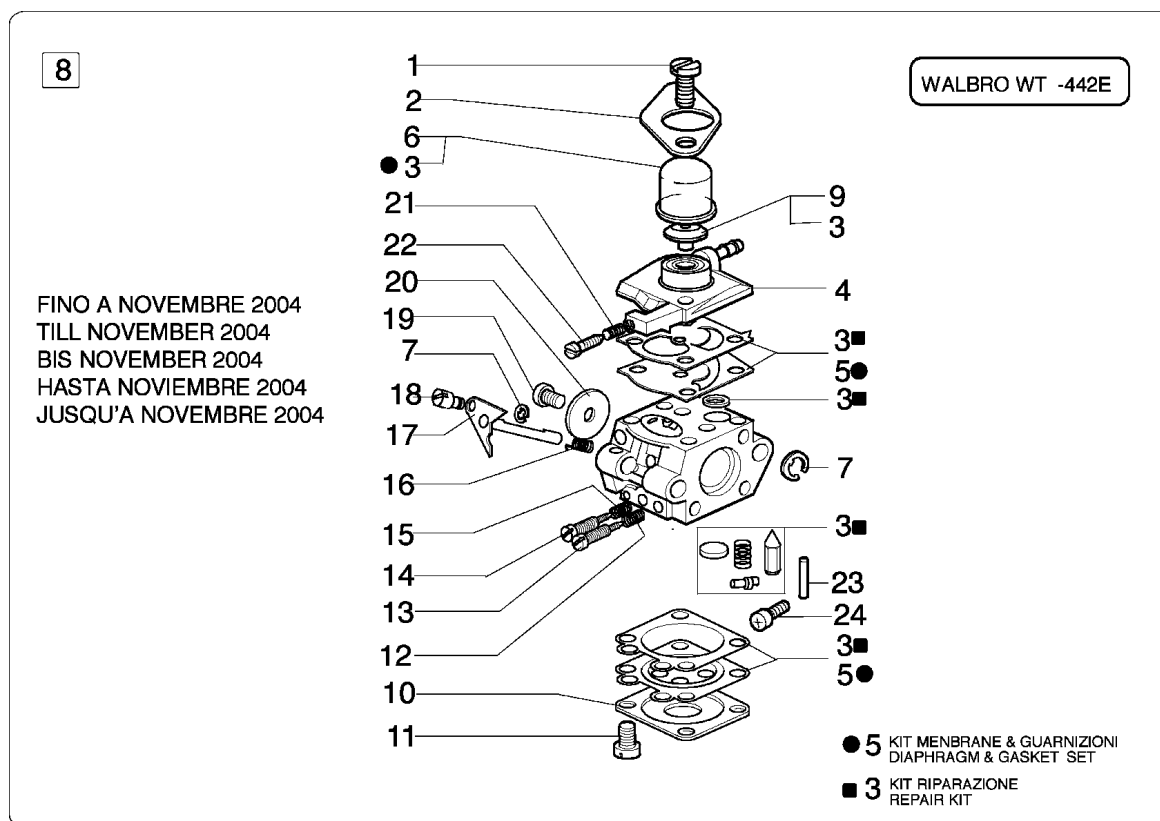

Иллюстрация Engine

Ссылка	Кол-во	Код артикула	Наименование
47	1	006000829	Washer
48	1	004000132R	Spring

Иллюстрация Accessories

Ссылка №	Кол-во	Код артикула	Наименование
1	1	63019001B	Compl. nylon head Ø2,4
2	1	3960040R	Screw
3	1	4174278	Plate
4	4	3802004CR	Screw
5	1	4179113A	Skirt w/blade
6	1	4174275R	Blade
7	1	61042035	Guard
8	2	4199005A	Bushing
9	1	4199008B	Insert
10	1	4199004	Spring
11	1	4199014A	Nylon spool d.2.4
12	1	4199026B	Cover
13	1	4095563R	Disk
14	1	61052031	Tool kit
15	1	4179164R	Harness
16	1	074000380	Labels set

Иллюстрация Carburetor WT442-E, C1Q-E10

Иллюстрация Carburetor WT442-E, C1Q-E10

Ссылка №	Кол-во	Код артикула	Наименование
1	2	2318542	Screw
2	1	074000147	Cover
3	1	074000150	Repair kit
4	1	074000238	Cover
5	1	074000151	Diaphragm set
6	1	2318572	Fuel pump
7	1	095000164	Ring
8	1	074000241A	Carburetor WT-442E
9	1	2318592	Valve
10	1	2318191	Cover
11	4	035000162	Screw
12	1	093500115	Spring
13	1	074000143	Screw H
14	1	093500269	Screw L
15	1	035000165	Spring
16	1	072700214	Spring
17	1	072700209	Shaft
18	1	2318211	Pin
19	1	003300209	Screw
20	1	072700211	Shutter
21	1	094600148	Spring
22	1	074000240	Adjust.screw
23	1	003300201	Spindle
24	1	003300202	Screw
25	1	2318526	Cover
26	1	2318875	Pump
27	1	2318685	Cover
28	1	2318872	Shutter
29	1	2318388	Screw
30	1	2318412	Hooking spring
31	1	2318387	Ring
32	1	2318689	Shaft
33	1	2318528	Spring
34	1	2318697	Screw L
35	2	2318687	Cap
36	1	2318696	Screw H
37	1	2318886	Repair kit
38	1	2318885	Diaphragm set
39	1	2318880	Cover
40	4	2318522	Screw
41	1	2318392	Filter
42	1	2318535	Ring
43	1	2318527	Screw
44	1	2318690R	Carburetor WT-460B
45	2	2318521	Screw
46	1	2318876	Screw