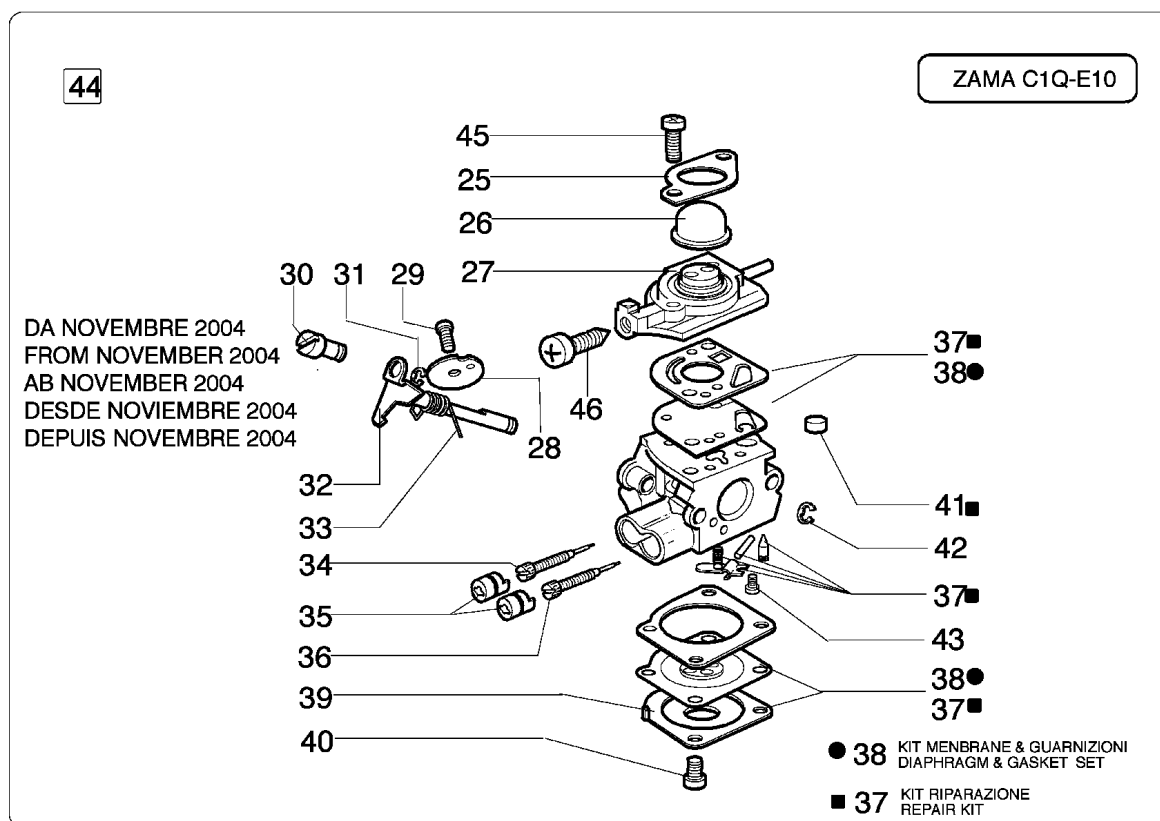

Иллюстрация Engine

Ссылка	Кол-во	Код артикула	Наименование
47	1	006000829	Washer
48	1	004000132R	Spring

Иллюстрация Accessories

Ссылка №	Кол-во	Код артикула	Наименование
1	1	63019001B	Compl. nylon head Ø2,4
2	1	3960040R	Screw
3	1	4174278	Plate
4	4	3802004CR	Screw
5	1	4179113A	Skirt w/blade
6	1	4174275R	Blade
7	1	61042035	Guard
8	2	4199005A	Bushing
9	1	4199008B	Insert
10	1	4199004	Spring
11	1	4199014A	Nylon spool d.2.4
12	1	4199026B	Cover
13	1	4095563R	Disk
14	1	61052031	Tool kit
15	1	4179164R	Harness
16	1	074000380	Labels set

Иллюстрация Carburetor WT442-E, C1Q-E10

Иллюстрация Carburetor WT442-E, C1Q-E10

Ссылка №	Кол-во	Код артикула	Наименование
1	2	2318542	Screw
2	1	074000147	Cover
3	1	074000150	Repair kit
4	1	074000238	Cover
5	1	074000151	Diaphragm set
6	1	2318572	Fuel pump
7	1	095000164	Ring
8	1	074000241A	Carburetor WT-442E
9	1	2318592	Valve
10	1	2318191	Cover
11	4	035000162	Screw
12	1	093500115	Spring
13	1	074000143	Screw H
14	1	093500269	Screw L
15	1	035000165	Spring
16	1	072700214	Spring
17	1	072700209	Shaft
18	1	2318211	Pin
19	1	003300209	Screw
20	1	072700211	Shutter
21	1	094600148	Spring
22	1	074000240	Adjust.screw
23	1	003300201	Spindle
24	1	003300202	Screw
25	1	2318526	Cover
26	1	2318875	Pump
27	1	2318685	Cover
28	1	2318872	Shutter
29	1	2318388	Screw
30	1	2318412	Hooking spring
31	1	2318387	Ring
32	1	2318689	Shaft
33	1	2318528	Spring
34	1	2318697	Screw L
35	2	2318687	Cap
36	1	2318696	Screw H
37	1	2318886	Repair kit
38	1	2318885	Diaphragm set
39	1	2318880	Cover
40	4	2318522	Screw
41	1	2318392	Filter
42	1	2318535	Ring
43	1	2318527	Screw
44	1	2318690R	Carburetor WT-460B
45	2	2318521	Screw
46	1	2318876	Screw