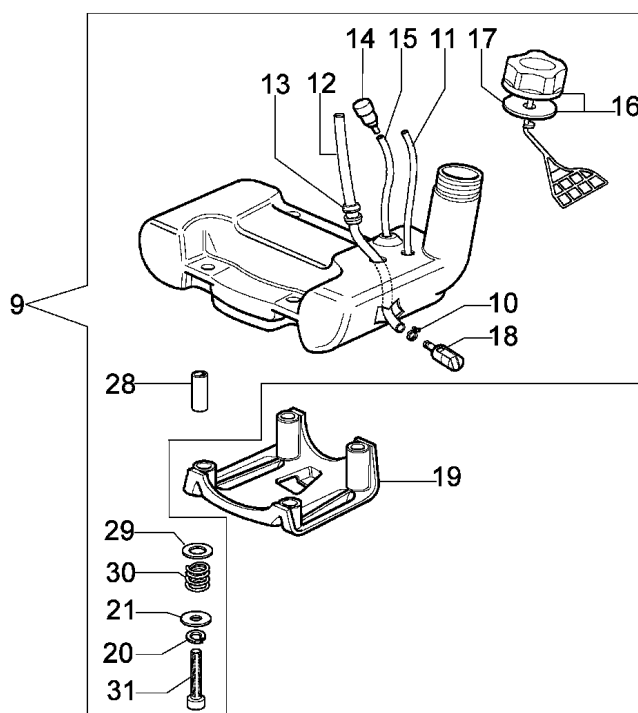

Иллюстрация Fuel tank and air filter

Иллюстрация Fuel tank and air filter

Ссылка №	Кол-во	Код артикула	Наименование
1	1	61200019AR	Gasket
2	1	61200198	Insulator
3	2	3801015	Screw
4	1	61202025R	Filter support
5	1	61200021R	Gasket
6	1	2318765R	Carburetor WT-869
7	1	61200025AR	Air filter
8	1	61200026R	Cover
9	1	61200028AR	Complete tank
10	1	4098377	Band
11	1	61200092AR	Hose
12	1	61200093R	Hose
13	1	4161211	Bush
14	1	61070011A	Breather valve
15	1	61200030AR	Hose
16	1	61070079R	Tank cap
17	1	61070006	Gasket
18	1	50010218R	Fuel filter
19	1	61200057R	Stand
20	5	3819006	Washer
21	5	3918005	Washer
22	1	3801013R	Screw
23	2	61052009B	Screw
24	1	61200024R	Lever
25	1	3960069R	Screw
26	1	61200023R	Lever
27	1	4120070	Washer
28	4	61200128R	Insert
29	4	3916008R	Washer
30	1	61200129R	Spring
31	4	3801016	Screw