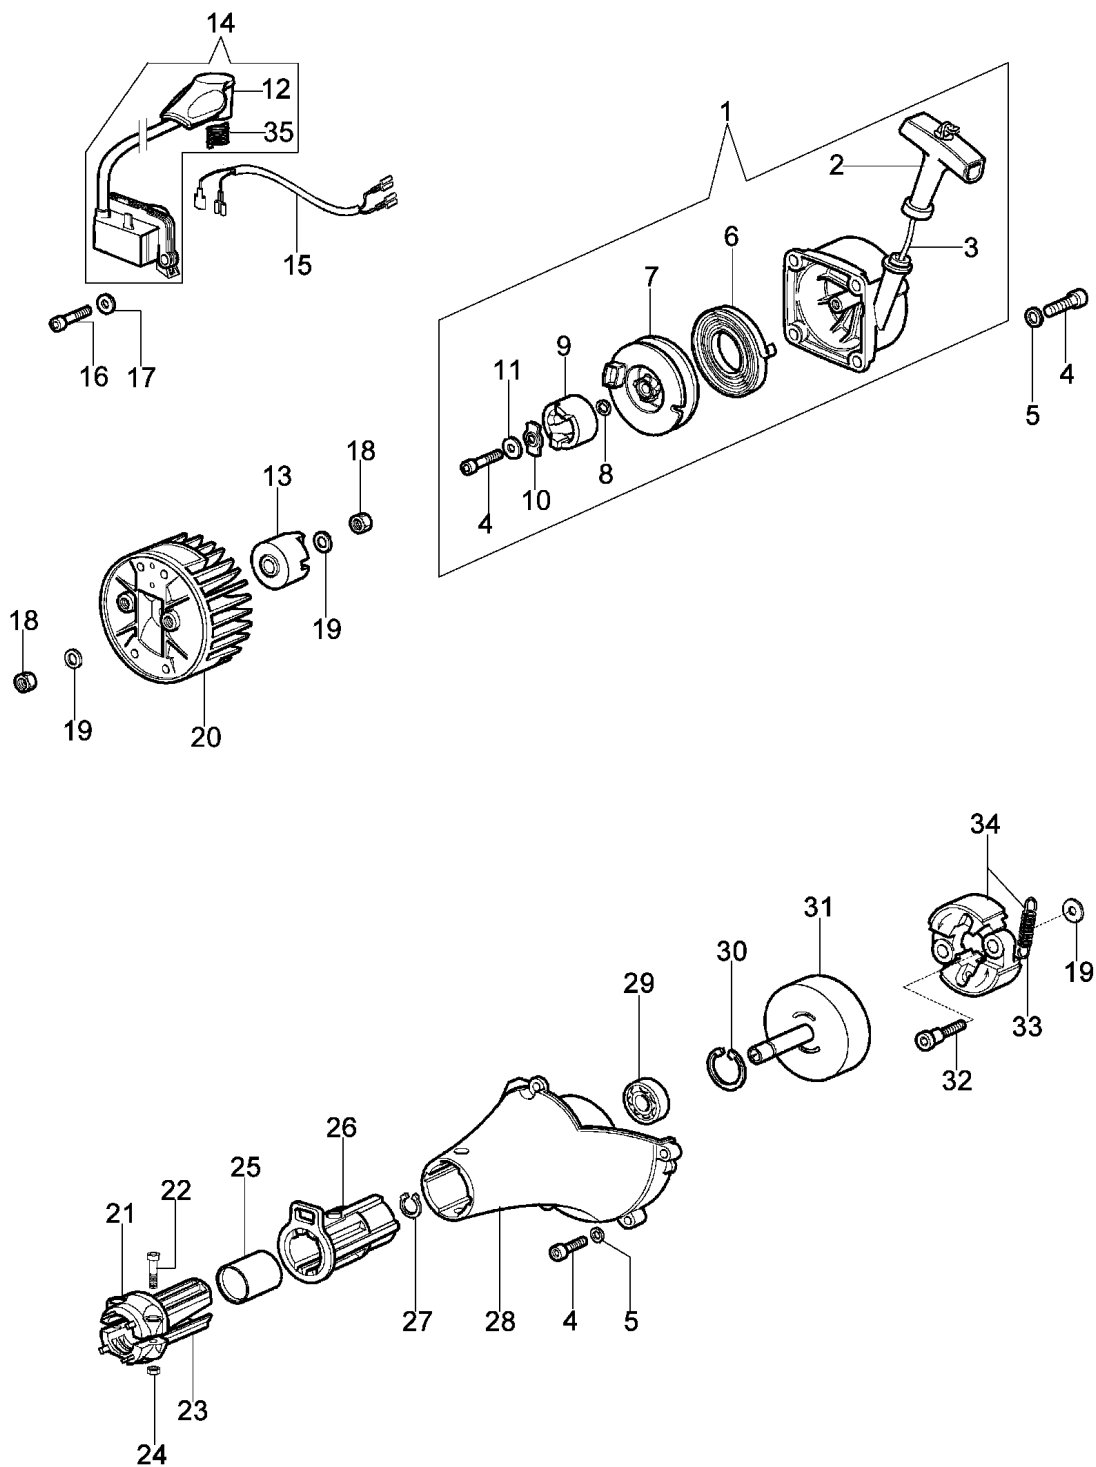

Иллюстрация Starter assy and clutch

Иллюстрация Starter assy and clutch

| Ссылка № | Кол-во | Код артикула | Наименование |
|----------|--------|--------------|----------------|
| 1 | 1 | 61200013AR | Starter assy |
| 2 | 1 | 61200015R | Handle |
| 3 | 1 | 56520087R | Starter rope |
| 4 | 6 | 3801010R | Screw |
| 5 | 4 | 3916005 | Washer |
| 6 | 1 | 004000132R | Spring |
| 7 | 1 | 56520038AR | Pulley |
| 8 | 1 | 3027005R | Ring |
| 9 | 1 | 56520039A | Insert |
| 10 | 1 | 56520040A | Plate |
| 11 | 1 | 3918020 | Washer |
| 12 | 1 | 61200012R | Spark plug cap |
| 13 | 1 | 61200062AR | Clutch driver |
| 14 | 1 | 61250015AR | Ignition coil |
| 15 | 1 | 61250047R | Cable |
| 16 | 2 | 3801013R | Screw |
| 17 | 2 | 3819006 | Washer |
| 18 | 1 | 3912009 | Nut |
| 19 | 1 | 3818011A | Washer |
| 20 | 1 | 61250014AR | Flywheel |
| 21 | 1 | 4196063 | Adaptor |
| 22 | 2 | 3801015 | Screw |
| 23 | 1 | 4196062 | Adaptor |
| 24 | 2 | 3914003 | Nut |
| 25 | 1 | 4196038 | Bushing |
| 26 | 1 | 4196037 | Sleeve |
| 27 | 1 | 3024015 | Snap ring |
| 28 | 1 | 61200031AR | Starter case |
| 29 | 1 | 3035019R | Bearing |
| 30 | 1 | 3025022 | Ring |
| 31 | 1 | 4191030R | Clutch drum |
| 32 | 1 | 4191027ER | Pin |
| 33 | 1 | 4191028R | Spring |
| 34 | 1 | 4191153AR | Clutch |
| 35 | 1 | 61200067R | Spring |