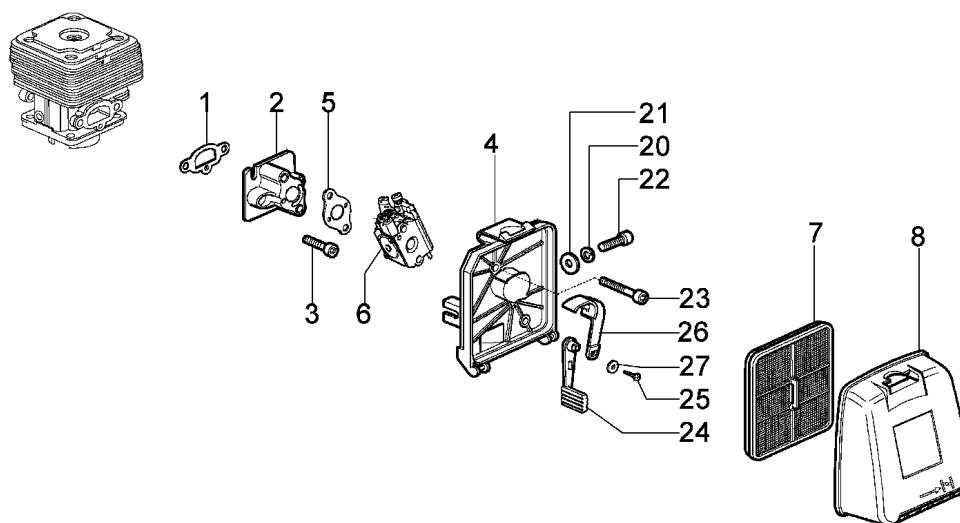

Иллюстрация Fuel tank and air filter

Иллюстрация Fuel tank and air filter

Ссылка №	Кол-во	Код артикула	Наименование
1	1	61200019AR	Gasket
2	1	61200198	Insulator
3	2	3801015	Screw
4	1	61202025R	Filter support
5	1	61200021R	Gasket
6	1	2318765R	Carburetor WT-869
7	1	61200025AR	Air filter
8	1	61200026R	Cover
9	1	61200028AR	Complete tank
10	1	4098377	Band
11	1	61200092AR	Hose
12	1	61200093R	Hose
13	1	4161211	Bush
14	1	61070011A	Breather valve
15	1	61200030AR	Hose
16	1	61070079R	Tank cap
17	1	61070006	Gasket
18	1	50010218R	Fuel filter
19	1	61200057R	Stand
20	5	3819006	Washer
21	5	3918005	Washer
22	1	3801013R	Screw
23	2	61052009B	Screw
24	1	61200024R	Lever
25	1	3960069R	Screw
26	1	61200023R	Lever
27	1	4120070	Washer
28	4	61200128R	Insert
29	4	3916008R	Washer
30	1	61200129R	Spring
31	4	3801016	Screw