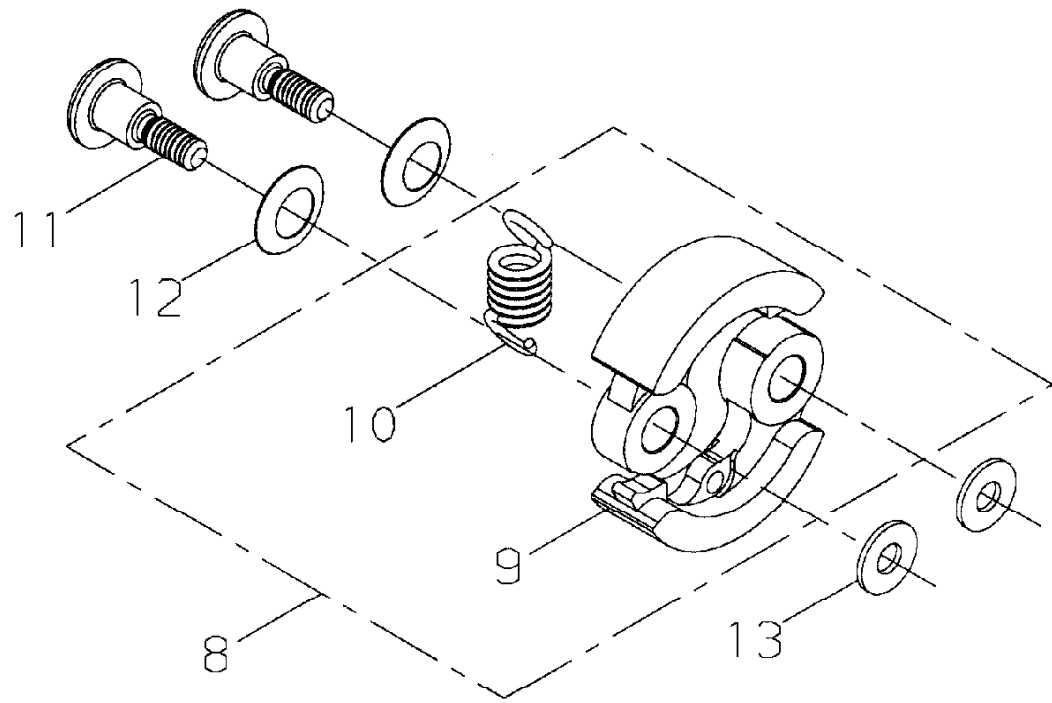

P r i n t e d i n J a p a n

Ref. No	Part No.	Part Name	Q'ty
6- 1	67000-81010	CARBURETOR ASSY	1
2	20016-81180	• VALVE ASSY	1
3	62074-81320	• PLAG	1
4	70064-81290	• SCREW	1
5	70097-81220	• O RING	1
6	67000-81330	• MAIN JET	1
7	70097-81310	• GASKET PUMP	1
8	70097-81320	• DIAPHRAGM	1
9	72933-81410	• PUMP BODY ASSY	1
10	70030-81380	SCREEN	1
11	20036-81440	NEEDLE VALVE	1
12	72933-81270	SPRING	1
13	20016-81450	SCREW	1
14	22100-81250	PIN	1
15	22100-81230	LEVER	1
16	22100-81260	• DIAPHRAGM ASSY	1
17	20016-81280	• GASKET	1
18	20016-81420	• PUMP BASE COMP	1
19	20016-81510	• PUMP COVER	1
20	20036-81670	• PRIMER PUMP	1
21	20016-81140	• SCREW	4
22	20016-81250	• O RING	1
23	20140-81700	CLEANER BODY SUB ASSY	1
24	20140-82210	FILTER	1
25	20140-81790	CLEANER COVER	1
26	37019-82340	SCREW PM SLPW	1
27	20018-81721	BACK PLATE	1
28	19404-00008	LABEL CHOKE	1
29	20140-81350	GASKET	1
30	11203-05658	SCREW PM	2
31	01610-05080	WASHER	2
32	20016-81910	GASKET KIT	1
7	70097-81310	• GASKET PUMP	1
17	20016-81280	• GASKET	1
33	70097-81920	DIAPHRAGM KIT	1
8	70097-81320	• DIAPHRAGM	1
16	22100-81260	• DIAPHRAGM ASSY	1