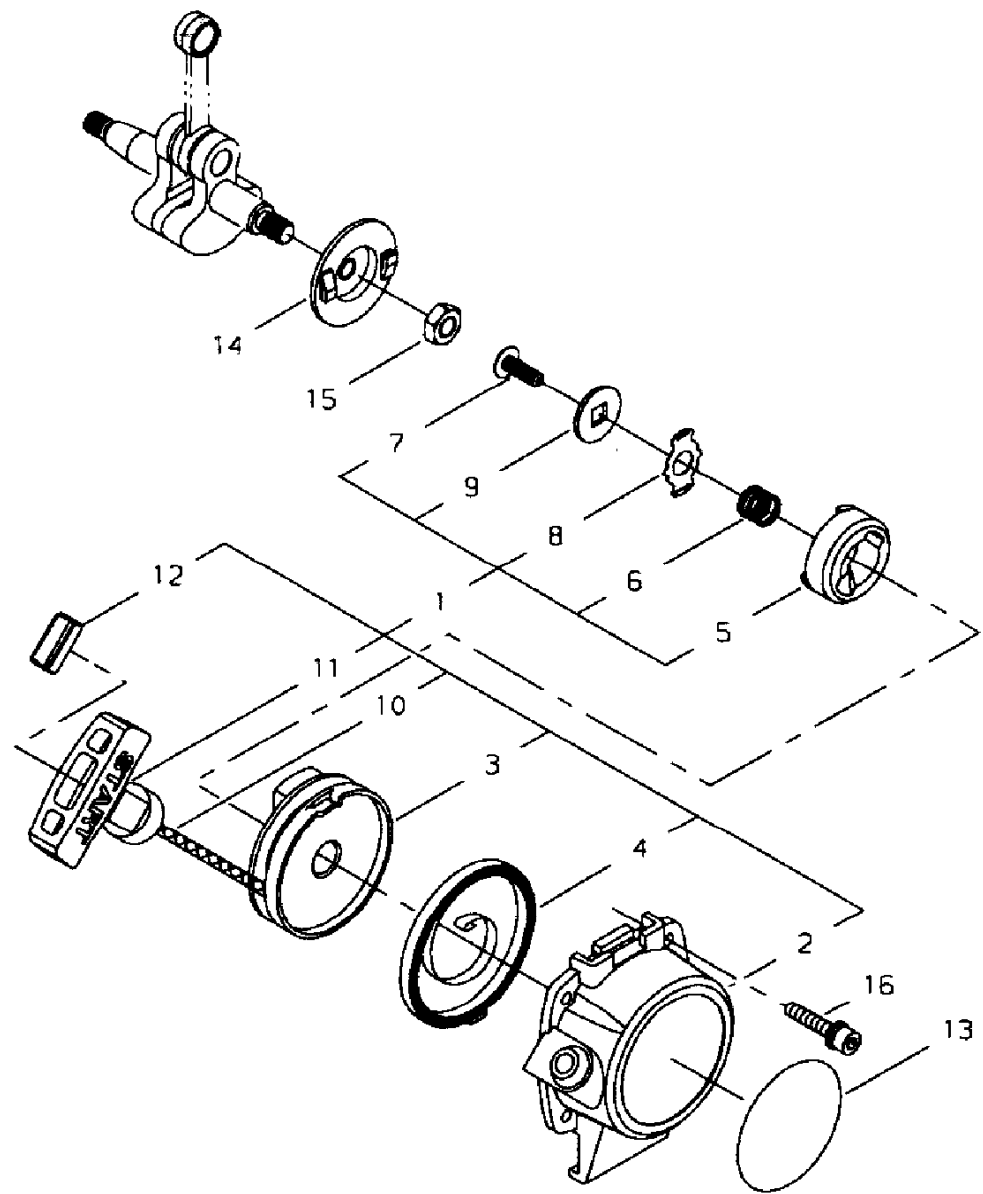

P r i n t e d i n J a p a n

Ref. No	Part No.	Part Name	Q'ty
6- 1	67000-81010	CARBURETOR ASSY	1
2	20016-81180	• VALVE ASSY	1
3	62074-81320	• PLAG	1
4	70064-81290	• SCREW	1
5	70097-81220	• O RING	1
6	67000-81330	• MAIN JET	1
7	70097-81310	• GASKET PUMP	1
8	70097-81320	• DIAPHRAGM	1
9	72933-81410	• PUMP BODY ASSY	1
10	70030-81380	SCREEN	1
11	20036-81440	NEEDLE VALVE	1
12	72933-81270	SPRING	1
13	20016-81450	SCREW	1
14	22100-81250	PIN	1
15	22100-81230	LEVER	1
16	22100-81260	• DIAPHRAGM ASSY	1
17	20016-81280	• GASKET	1
18	20016-81420	• PUMP BASE COMP	1
19	20016-81510	• PUMP COVER	1
20	20036-81670	• PRIMER PUMP	1
21	20016-81140	• SCREW	4
22	20016-81250	• O RING	1
23	20140-81700	CLEANER BODY SUB ASSY	1
24	20140-82210	FILTER	1
25	20140-81790	CLEANER COVER	1
26	37019-82340	SCREW PM SLPW	1
27	20018-81721	BACK PLATE	1
28	19404-00008	LABEL CHOKE	1
29	20140-81350	GASKET	1
30	11203-05658	SCREW PM	2
31	01610-05080	WASHER	2
32	20016-81910	GASKET KIT	1
7	70097-81310	• GASKET PUMP	1
17	20016-81280	• GASKET	1
33	70097-81920	DIAPHRAGM KIT	1
8	70097-81320	• DIAPHRAGM	1
16	22100-81260	• DIAPHRAGM ASSY	1

PARTS LIST
SHINDAIWA
(L138 LIA0380P)