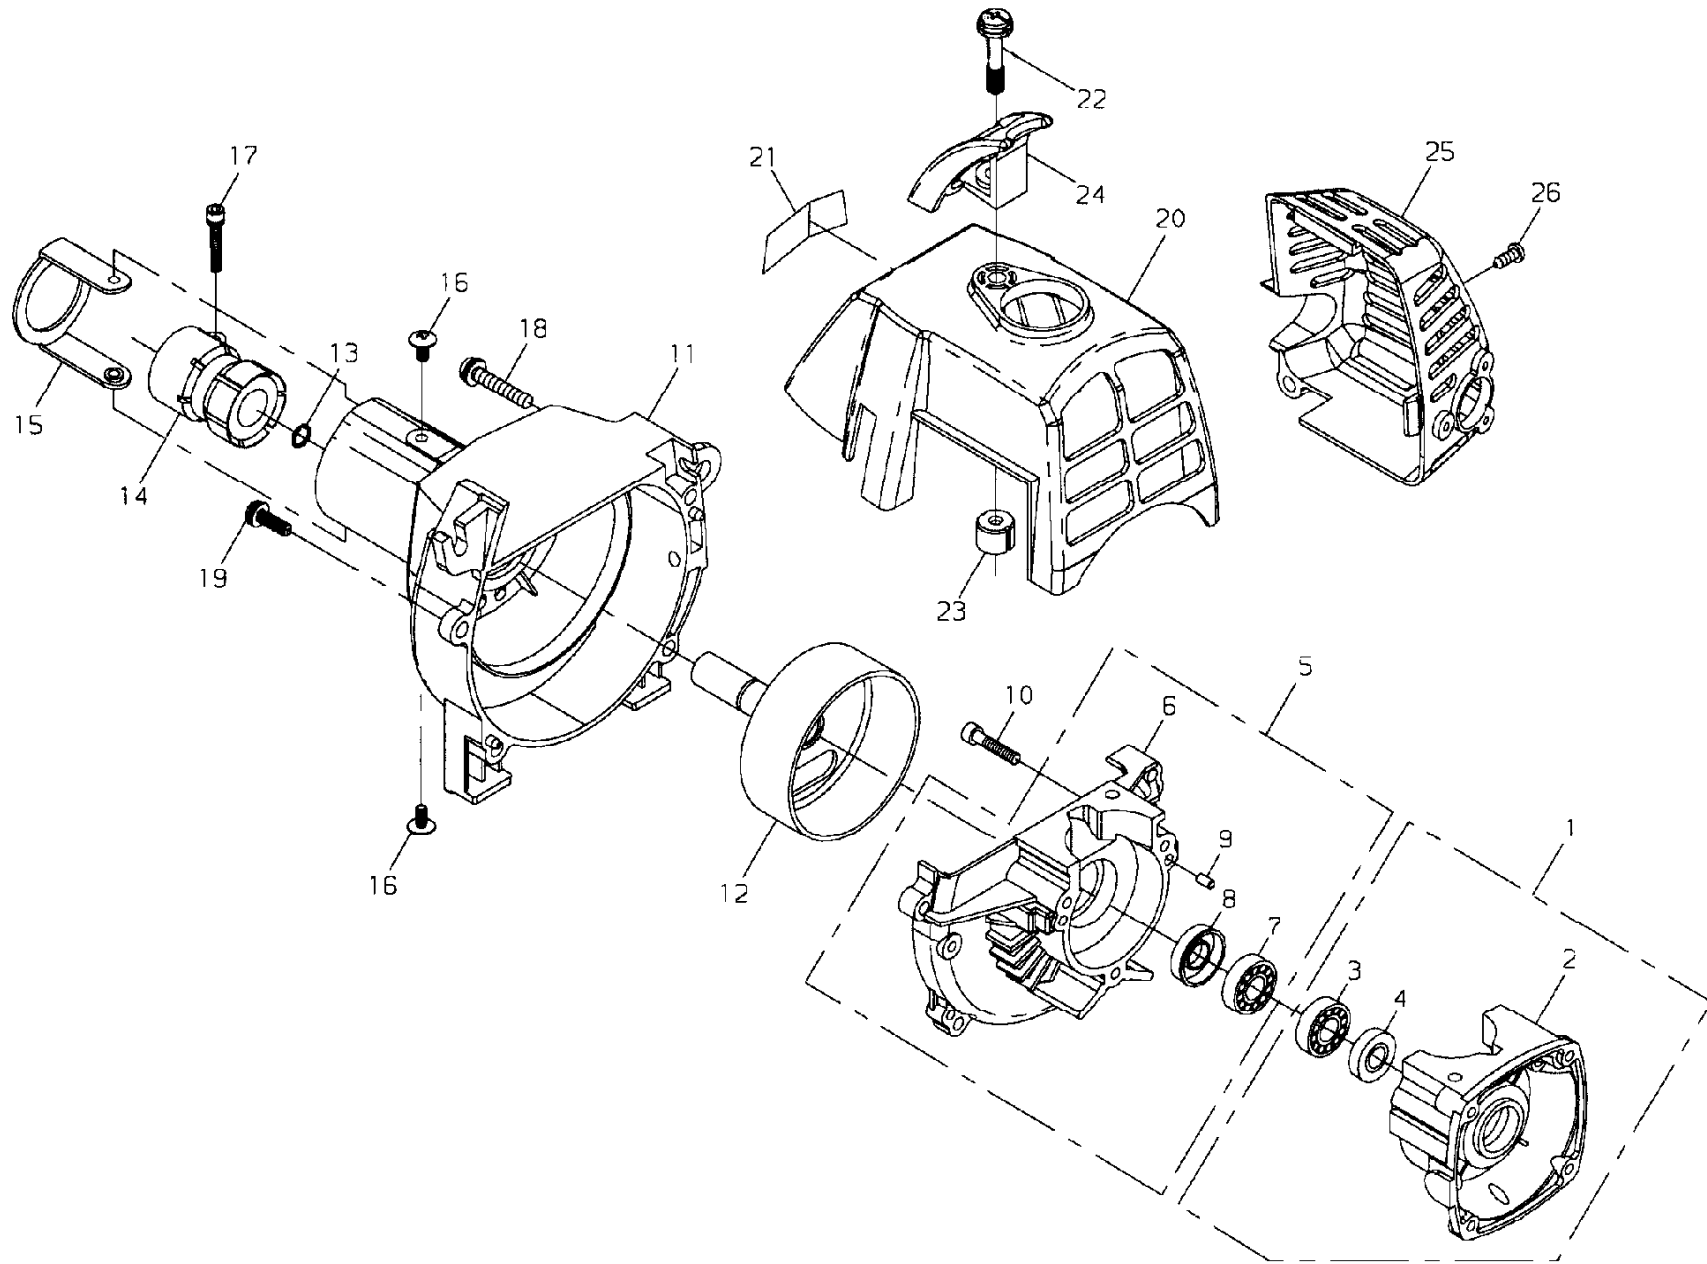

P r i n t e d i n J a p a n

Ref. No	Part No.	Part Name	Q'ty
6- 1	67000-81010	CARBURETOR ASSY	1
2	20016-81180	• VALVE ASSY	1
3	62074-81320	• PLAG	1
4	70064-81290	• SCREW	1
5	70097-81220	• O RING	1
6	67000-81330	• MAIN JET	1
7	70097-81310	• GASKET PUMP	1
8	70097-81320	• DIAPHRAGM	1
9	72933-81410	• PUMP BODY ASSY	1
10	70030-81380	SCREEN	1
11	20036-81440	NEEDLE VALVE	1
12	72933-81270	SPRING	1
13	20016-81450	SCREW	1
14	22100-81250	PIN	1
15	22100-81230	LEVER	1
16	22100-81260	• DIAPHRAGM ASSY	1
17	20016-81280	• GASKET	1
18	20016-81420	• PUMP BASE COMP	1
19	20016-81510	• PUMP COVER	1
20	20036-81670	• PRIMER PUMP	1
21	20016-81140	• SCREW	4
22	20016-81250	• O RING	1
23	20140-81700	CLEANER BODY SUB ASSY	1
24	20140-82210	FILTER	1
25	20140-81790	CLEANER COVER	1
26	37019-82340	SCREW PM SLPW	1
27	20018-81721	BACK PLATE	1
28	19404-00008	LABEL CHOKE	1
29	20140-81350	GASKET	1
30	11203-05658	SCREW PM	2
31	01610-05080	WASHER	2
32	20016-81910	GASKET KIT	1
7	70097-81310	• GASKET PUMP	1
17	20016-81280	• GASKET	1
33	70097-81920	DIAPHRAGM KIT	1
8	70097-81320	• DIAPHRAGM	1
16	22100-81260	• DIAPHRAGM ASSY	1

PARTS LIST
SHINDAIWA
(L138 LIA0380P)