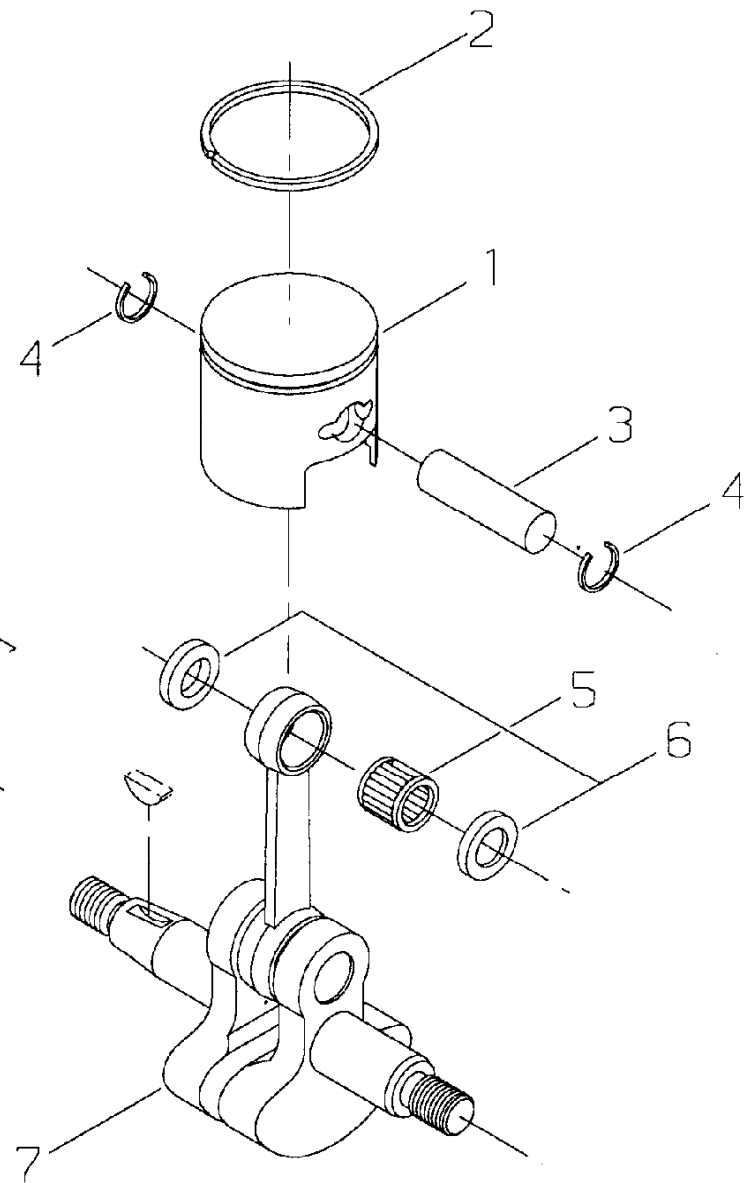

P r i n t e d i n J a p a n

Ref. No	Part No.	Part Name	Q'ty
6- 1	67000-81010	CARBURETOR ASSY	1
2	20016-81180	• VALVE ASSY	1
3	62074-81320	• PLAG	1
4	70064-81290	• SCREW	1
5	70097-81220	• O RING	1
6	67000-81330	• MAIN JET	1
7	70097-81310	• GASKET PUMP	1
8	70097-81320	• DIAPHRAGM	1
9	72933-81410	• PUMP BODY ASSY	1
10	70030-81380	SCREEN	1
11	20036-81440	NEEDLE VALVE	1
12	72933-81270	SPRING	1
13	20016-81450	SCREW	1
14	22100-81250	PIN	1
15	22100-81230	LEVER	1
16	22100-81260	• DIAPHRAGM ASSY	1
17	20016-81280	• GASKET	1
18	20016-81420	• PUMP BASE COMP	1
19	20016-81510	• PUMP COVER	1
20	20036-81670	• PRIMER PUMP	1
21	20016-81140	• SCREW	4
22	20016-81250	• O RING	1
23	20140-81700	CLEANER BODY SUB ASSY	1
24	20140-82210	FILTER	1
25	20140-81790	CLEANER COVER	1
26	37019-82340	SCREW PM SLPW	1
27	20018-81721	BACK PLATE	1
28	19404-00008	LABEL CHOKE	1
29	20140-81350	GASKET	1
30	11203-05658	SCREW PM	2
31	01610-05080	WASHER	2
32	20016-81910	GASKET KIT	1
7	70097-81310	• GASKET PUMP	1
17	20016-81280	• GASKET	1
33	70097-81920	DIAPHRAGM KIT	1
8	70097-81320	• DIAPHRAGM	1
16	22100-81260	• DIAPHRAGM ASSY	1

PARTS LIST
SHINDAIWA
(L138 LIA0380P)