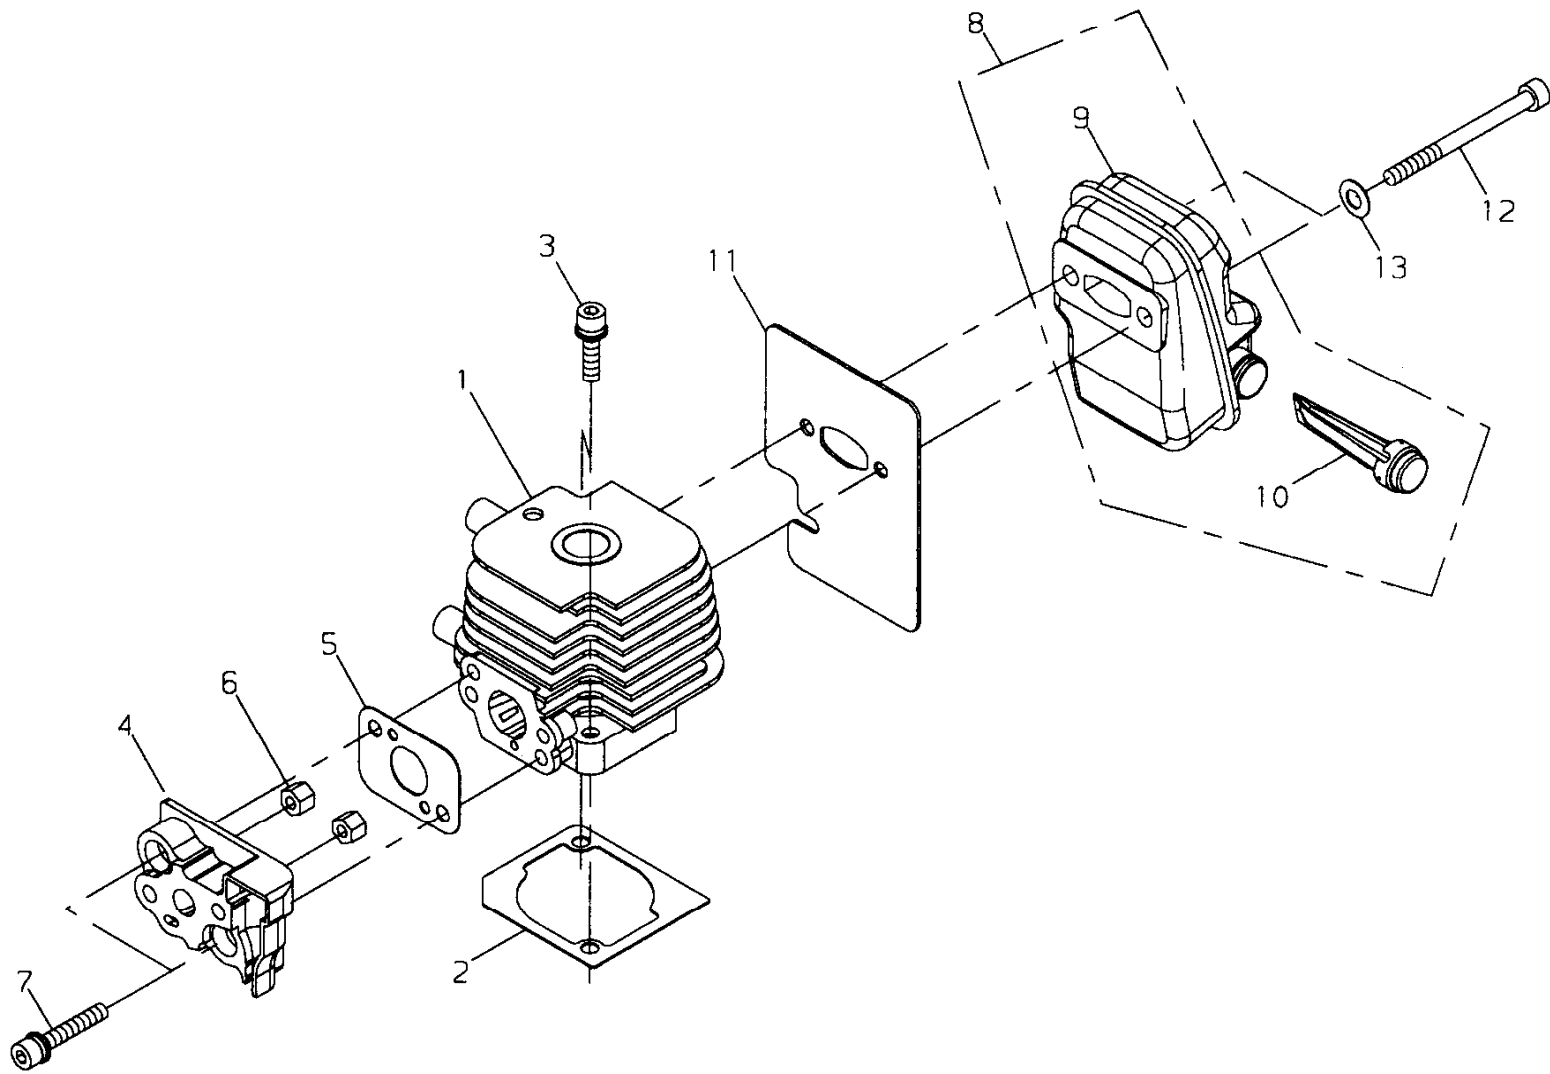

P r i n t e d i n J a p a n

Ref. No	Part No.	Part Name	Q'ty
6- 1	67000-81010	CARBURETOR ASSY	1
2	20016-81180	• VALVE ASSY	1
3	62074-81320	• PLAG	1
4	70064-81290	• SCREW	1
5	70097-81220	• O RING	1
6	67000-81330	• MAIN JET	1
7	70097-81310	• GASKET PUMP	1
8	70097-81320	• DIAPHRAGM	1
9	72933-81410	• PUMP BODY ASSY	1
10	70030-81380	SCREEN	1
11	20036-81440	NEEDLE VALVE	1
12	72933-81270	SPRING	1
13	20016-81450	SCREW	1
14	22100-81250	PIN	1
15	22100-81230	LEVER	1
16	22100-81260	• DIAPHRAGM ASSY	1
17	20016-81280	• GASKET	1
18	20016-81420	• PUMP BASE COMP	1
19	20016-81510	• PUMP COVER	1
20	20036-81670	• PRIMER PUMP	1
21	20016-81140	• SCREW	4
22	20016-81250	• O RING	1
23	20140-81700	CLEANER BODY SUB ASSY	1
24	20140-82210	FILTER	1
25	20140-81790	CLEANER COVER	1
26	37019-82340	SCREW PM SLPW	1
27	20018-81721	BACK PLATE	1
28	19404-00008	LABEL CHOKE	1
29	20140-81350	GASKET	1
30	11203-05658	SCREW PM	2
31	01610-05080	WASHER	2
32	20016-81910	GASKET KIT	1
7	70097-81310	• GASKET PUMP	1
17	20016-81280	• GASKET	1
33	70097-81920	DIAPHRAGM KIT	1
8	70097-81320	• DIAPHRAGM	1
16	22100-81260	• DIAPHRAGM ASSY	1

PARTS LIST
SHINDAIWA
(L138 LIA0380P)