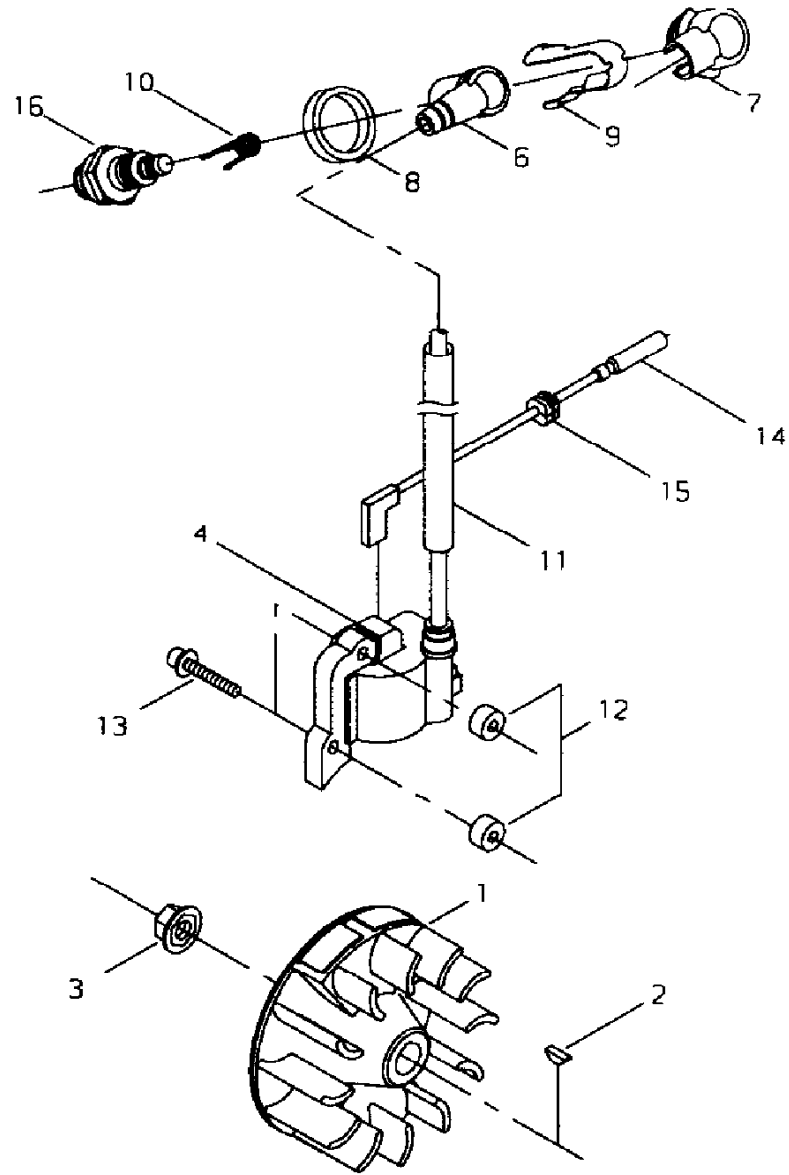

P r i n t e d i n J a p a n

Ref. No	Part No.	Part Name	Q'ty
6- 1	67000-81010	CARBURETOR ASSY	1
2	20016-81180	• VALVE ASSY	1
3	62074-81320	• PLAG	1
4	70064-81290	• SCREW	1
5	70097-81220	• O RING	1
6	67000-81330	• MAIN JET	1
7	70097-81310	• GASKET PUMP	1
8	70097-81320	• DIAPHRAGM	1
9	72933-81410	• PUMP BODY ASSY	1
10	70030-81380	SCREEN	1
11	20036-81440	NEEDLE VALVE	1
12	72933-81270	SPRING	1
13	20016-81450	SCREW	1
14	22100-81250	PIN	1
15	22100-81230	LEVER	1
16	22100-81260	• DIAPHRAGM ASSY	1
17	20016-81280	• GASKET	1
18	20016-81420	• PUMP BASE COMP	1
19	20016-81510	• PUMP COVER	1
20	20036-81670	• PRIMER PUMP	1
21	20016-81140	• SCREW	4
22	20016-81250	• O RING	1
23	20140-81700	CLEANER BODY SUB ASSY	1
24	20140-82210	FILTER	1
25	20140-81790	CLEANER COVER	1
26	37019-82340	SCREW PM SLPW	1
27	20018-81721	BACK PLATE	1
28	19404-00008	LABEL CHOKE	1
29	20140-81350	GASKET	1
30	11203-05658	SCREW PM	2
31	01610-05080	WASHER	2
32	20016-81910	GASKET KIT	1
7	70097-81310	• GASKET PUMP	1
17	20016-81280	• GASKET	1
33	70097-81920	DIAPHRAGM KIT	1
8	70097-81320	• DIAPHRAGM	1
16	22100-81260	• DIAPHRAGM ASSY	1

PARTS LIST
SHINDAIWA
(L138 LIA0380P)