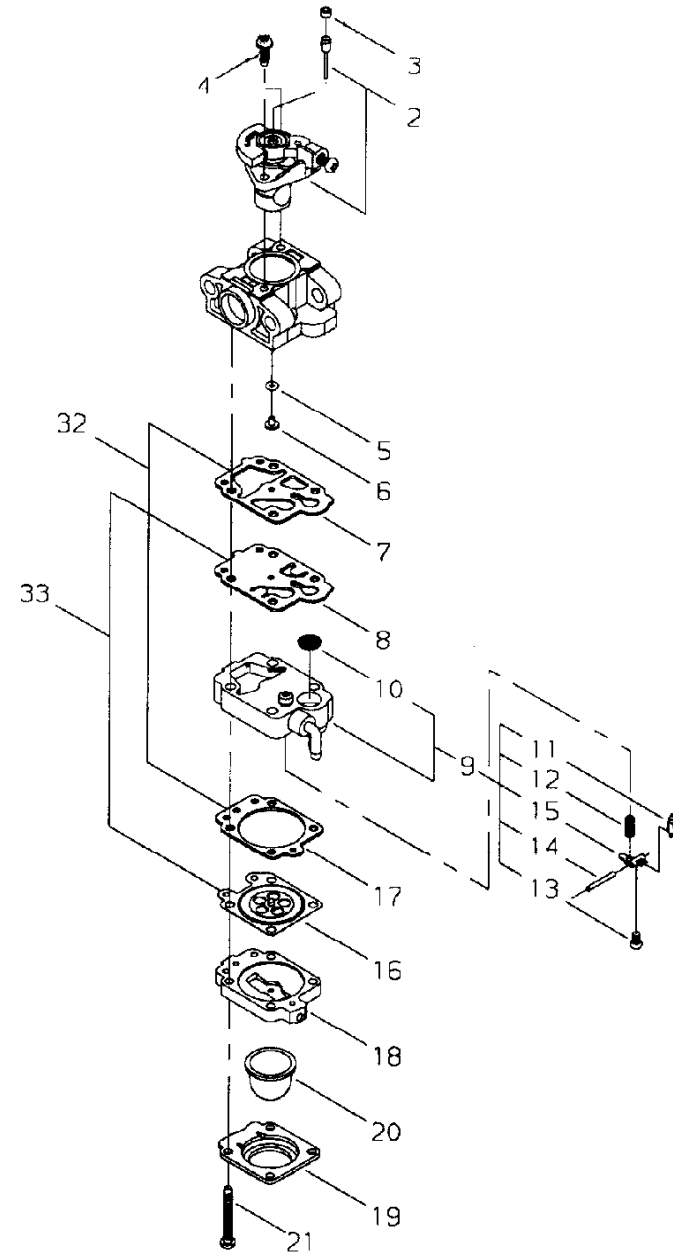

P r i n t e d i n J a p a n

Ref. No	Part No.	Part Name	Q'ty
6- 1	67000-81010	CARBURETOR ASSY	1
2	20016-81180	• VALVE ASSY	1
3	62074-81320	• PLAG	1
4	70064-81290	• SCREW	1
5	70097-81220	• O RING	1
6	67000-81330	• MAIN JET	1
7	70097-81310	• GASKET PUMP	1
8	70097-81320	• DIAPHRAGM	1
9	72933-81410	• PUMP BODY ASSY	1
10	70030-81380	SCREEN	1
11	20036-81440	NEEDLE VALVE	1
12	72933-81270	SPRING	1
13	20016-81450	SCREW	1
14	22100-81250	PIN	1
15	22100-81230	LEVER	1
16	22100-81260	• DIAPHRAGM ASSY	1
17	20016-81280	• GASKET	1
18	20016-81420	• PUMP BASE COMP	1
19	20016-81510	• PUMP COVER	1
20	20036-81670	• PRIMER PUMP	1
21	20016-81140	• SCREW	4
22	20016-81250	• O RING	1
23	20140-81700	CLEANER BODY SUB ASSY	1
24	20140-82210	FILTER	1
25	20140-81790	CLEANER COVER	1
26	37019-82340	SCREW PM SLPW	1
27	20018-81721	BACK PLATE	1
28	19404-00008	LABEL CHOKE	1
29	20140-81350	GASKET	1
30	11203-05658	SCREW PM	2
31	01610-05080	WASHER	2
32	20016-81910	GASKET KIT	1
7	70097-81310	• GASKET PUMP	1
17	20016-81280	• GASKET	1
33	70097-81920	DIAPHRAGM KIT	1
8	70097-81320	• DIAPHRAGM	1
16	22100-81260	• DIAPHRAGM ASSY	1

PARTS LIST
SHINDAIWA
(L138 LIA0380P)