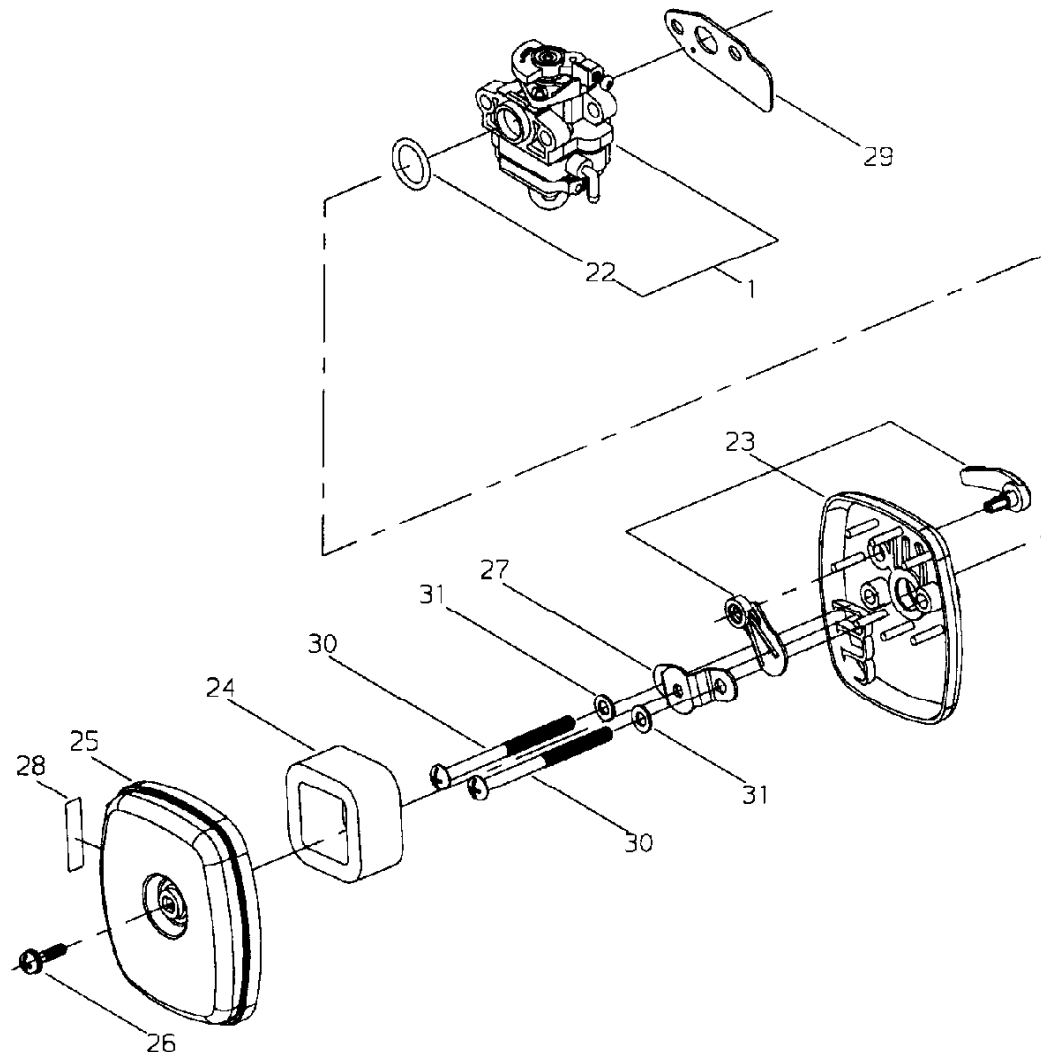

P r i n t e d i n J a p a n

Ref. No	Part No.	Part Name	Q'ty
6- 1	67000-81010	CARBURETOR ASSY	1
2	20016-81180	• VALVE ASSY	1
3	62074-81320	• PLAG	1
4	70064-81290	• SCREW	1
5	70097-81220	• O RING	1
6	67000-81330	• MAIN JET	1
7	70097-81310	• GASKET PUMP	1
8	70097-81320	• DIAPHRAGM	1
9	72933-81410	• PUMP BODY ASSY	1
10	70030-81380	SCREEN	1
11	20036-81440	NEEDLE VALVE	1
12	72933-81270	SPRING	1
13	20016-81450	SCREW	1
14	22100-81250	PIN	1
15	22100-81230	LEVER	1
16	22100-81260	• DIAPHRAGM ASSY	1
17	20016-81280	• GASKET	1
18	20016-81420	• PUMP BASE COMP	1
19	20016-81510	• PUMP COVER	1
20	20036-81670	• PRIMER PUMP	1
21	20016-81140	• SCREW	4
22	20016-81250	• O RING	1
23	20140-81700	CLEANER BODY SUB ASSY	1
24	20140-82210	FILTER	1
25	20140-81790	CLEANER COVER	1
26	37019-82340	SCREW PM SLPW	1
27	20018-81721	BACK PLATE	1
28	19404-00008	LABEL CHOKE	1
29	20140-81350	GASKET	1
30	11203-05658	SCREW PM	2
31	01610-05080	WASHER	2
32	20016-81910	GASKET KIT	1
7	70097-81310	• GASKET PUMP	1
17	20016-81280	• GASKET	1
33	70097-81920	DIAPHRAGM KIT	1
8	70097-81320	• DIAPHRAGM	1
16	22100-81260	• DIAPHRAGM ASSY	1

PARTS LIST
SHINDAIWA
(L138 LIA0380P)