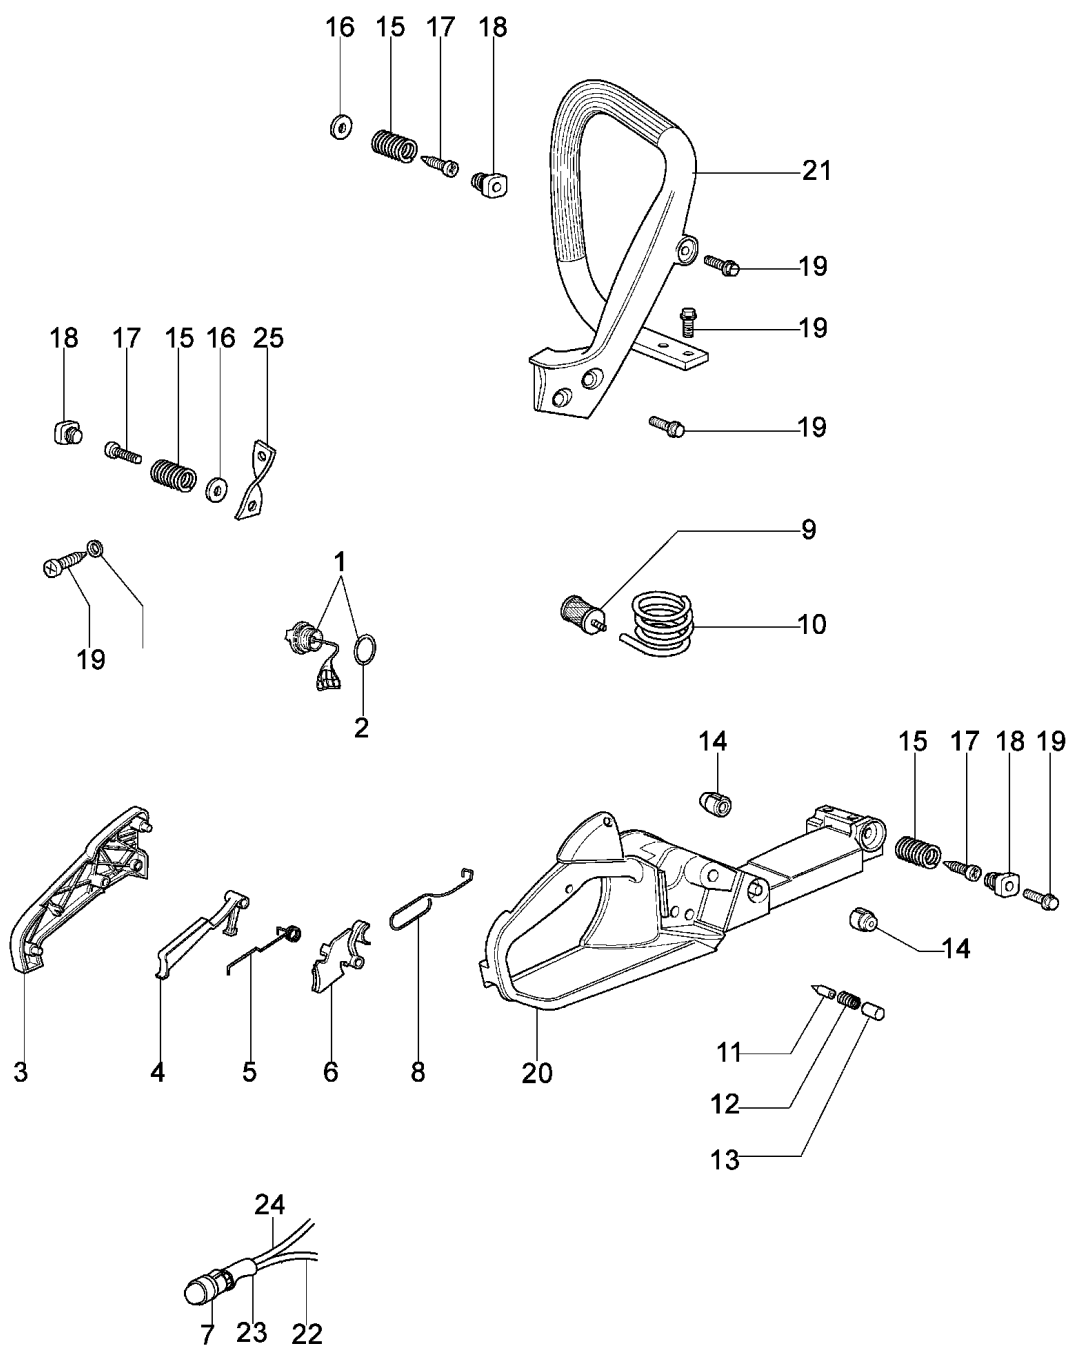

Иллюстрация Engine

Ссылка №	Кол-во	Код артикула	Наименование
1	1	50170010R	Manifold
2	1	094600103	Band
3	1	3055101	Spark plug
4	1	50170031R	Gasket
5	1	50170027R	Muffler
6	3	3860117R	Screw
7	2	004000015R	Piston ring
8	1	50110047R	Piston pin
9	2	004900061R	Ring
10	1	50120034	Piston assy Ø40
11	1	50172021	Complete cylinder
12	2	50110043R	Spacer
13	1	50110044R	Bearing
14	1	3050022R	Seal ring
15	1	094000006R	Bearing
16	1	3050024R	Seal ring
17	1	50050016R	Cover
18	4	3801047	Screw
19	1	50110045R	Crankshaft

Иллюстрация Tank-handle

Иллюстрация Tank-handle

Ссылка №	Кол-во	Код артикула	Наименование
1	1	50052005R	Tank cap
2	1	3049025	O-ring
3	1	50170024R	Cover
4	1	50050096AR	Lever
5	1	097000028R	Spring
6	1	50170067R	Throttle
7	1	50060012	Air purge
8	1	50170012R	Throttle rod
9	1	094600450R	Fuel filter
10	1	50170152R	Hose
11	1	094500577A	Valve
12	1	094500575R	Spring
13	1	50050071	Breather valve
14	3	50010061R	Shock absorber
15	3	50050047R	Spring
16	1	3918010R	Washer
17	3	3960115R	Screw
18	3	50170034R	Support
19	7	3960099R	Screw
20	1	50172007R	Tank
21	1	50170026R	Handle
22	1	50170224R	Hose
23	1	50170121R	Sheath
24	1	50060014R	Hose
25	1	50050123R	Strap

Иллюстрация Clutch-brake

Иллюстрация Clutch-brake

Ссылка №	Кол-во	Код артикула	Наименование
1	1	50170129R	Chain cover assy
2	1	50170040R	Guard
3	1	095000219R	Spring
4	1	50010088AR	Spring
5	1	3960070AR	Screw
6	1	50050125R	Plate
7	1	50050039	Brake band
8	1	097000146	Lever
9	1	50050064	Pin
10	1	004000352	Washer
11	2	50010148R	Nut
12	1	094500029	Spring
13	1	094000129AR	Clutch
14	1	50050136A	Chain sprocket 3/8
15	1	004400285	Washer
16	1	50050025	Worm gear 3/8
17	1	50030372	Bearing