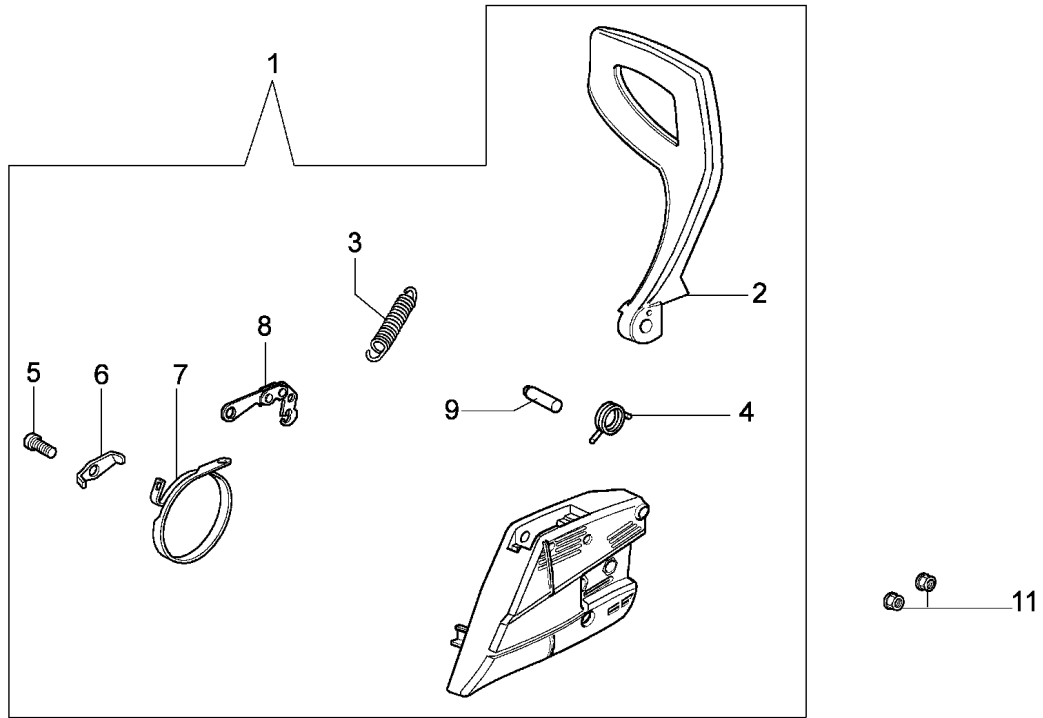

Иллюстрация Engine

Ссылка №	Кол-во	Код артикула	Наименование
1	1	50170010R	Manifold
2	1	094600103	Band
3	1	3055101	Spark plug
4	1	50170031R	Gasket
5	1	50170027R	Muffler
6	3	3860117R	Screw
7	2	004000015R	Piston ring
8	1	50110047R	Piston pin
9	2	004900061R	Ring
10	1	50120034	Piston assy Ø40
11	1	50172021	Complete cylinder
12	2	50110043R	Spacer
13	1	50110044R	Bearing
14	1	3050022R	Seal ring
15	1	094000006R	Bearing
16	1	3050024R	Seal ring
17	1	50050016R	Cover
18	4	3801047	Screw
19	1	50110045R	Crankshaft

Иллюстрация Tank-handle

Иллюстрация Tank-handle

Ссылка №	Кол-во	Код артикула	Наименование
1	1	50052005R	Tank cap
2	1	3049025	O-ring
3	1	50170024R	Cover
4	1	50050096AR	Lever
5	1	097000028R	Spring
6	1	50170067R	Throttle
7	1	50060012	Air purge
8	1	50170012R	Throttle rod
9	1	094600450R	Fuel filter
10	1	50170152R	Hose
11	1	094500577A	Valve
12	1	094500575R	Spring
13	1	50050071	Breather valve
14	3	50010061R	Shock absorber
15	3	50050047R	Spring
16	1	3918010R	Washer
17	3	3960115R	Screw
18	3	50170034R	Support
19	7	3960099R	Screw
20	1	50172007R	Tank
21	1	50170026R	Handle
22	1	50170224R	Hose
23	1	50170121R	Sheath
24	1	50060014R	Hose
25	1	50050123R	Strap

Иллюстрация Clutch-brake

Иллюстрация Clutch-brake

Ссылка №	Кол-во	Код артикула	Наименование
1	1	50170129R	Chain cover assy
2	1	50170040R	Guard
3	1	095000219R	Spring
4	1	50010088AR	Spring
5	1	3960070AR	Screw
6	1	50050125R	Plate
7	1	50050039	Brake band
8	1	097000146	Lever
9	1	50050064	Pin
10	1	004000352	Washer
11	2	50010148R	Nut
12	1	094500029	Spring
13	1	094000129AR	Clutch
14	1	50050136A	Chain sprocket 3/8
15	1	004400285	Washer
16	1	50050025	Worm gear 3/8
17	1	50030372	Bearing