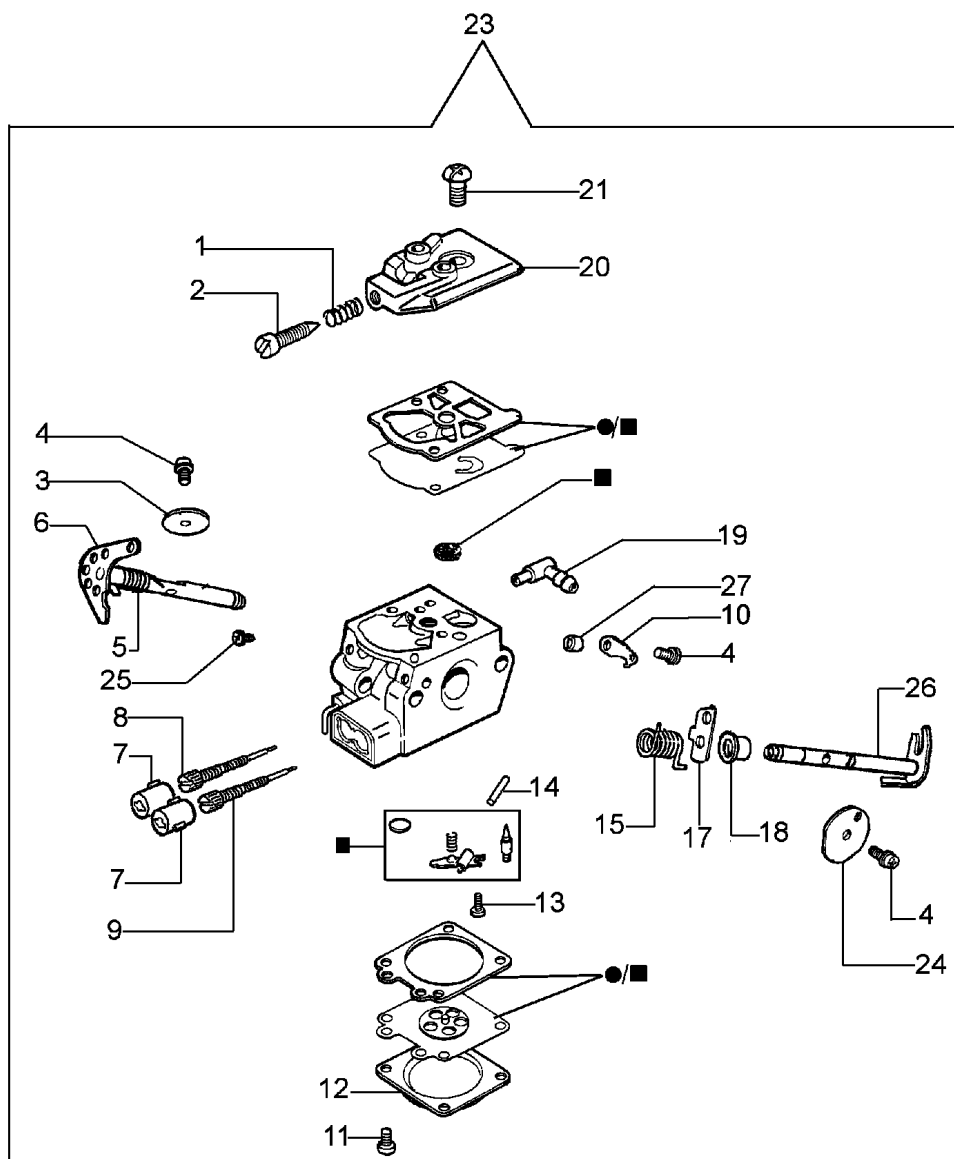

Иллюстрация Engine

Ссылка №	Кол-во	Код артикула	Наименование
1	1	50170010R	Manifold
2	1	094600103	Band
3	1	3055101	Spark plug
4	1	50170031R	Gasket
5	1	50170027R	Muffler
6	3	3860117R	Screw
7	2	004000015R	Piston ring
8	1	50110047R	Piston pin
9	2	004900061R	Ring
10	1	50120034	Piston assy Ø40
11	1	50172021	Complete cylinder
12	2	50110043R	Spacer
13	1	50110044R	Bearing
14	1	3050022R	Seal ring
15	1	094000006R	Bearing
16	1	3050024R	Seal ring
17	1	50050016R	Cover
18	4	3801047	Screw
19	1	50110045R	Crankshaft

Иллюстрация Tank-handle

Иллюстрация Tank-handle

Ссылка №	Кол-во	Код артикула	Наименование
1	1	50052005R	Tank cap
2	1	3049025	O-ring
3	1	50170024R	Cover
4	1	50050096AR	Lever
5	1	097000028R	Spring
6	1	50170067R	Throttle
7	1	50060012	Air purge
8	1	50170012R	Throttle rod
9	1	094600450R	Fuel filter
10	1	50170152R	Hose
11	1	094500577A	Valve
12	1	094500575R	Spring
13	1	50050071	Breather valve
14	3	50010061R	Shock absorber
15	3	50050047R	Spring
16	1	3918010R	Washer
17	3	3960115R	Screw
18	3	50170034R	Support
19	7	3960099R	Screw
20	1	50172007R	Tank
21	1	50170026R	Handle
22	1	50170224R	Hose
23	1	50170121R	Sheath
24	1	50060014R	Hose
25	1	50050123R	Strap

Иллюстрация Clutch-brake

Иллюстрация Clutch-brake

Ссылка №	Кол-во	Код артикула	Наименование
1	1	50170129R	Chain cover assy
2	1	50170040R	Guard
3	1	095000219R	Spring
4	1	50010088AR	Spring
5	1	3960070AR	Screw
6	1	50050125R	Plate
7	1	50050039	Brake band
8	1	097000146	Lever
9	1	50050064	Pin
10	1	004000352	Washer
11	2	50010148R	Nut
12	1	094500029	Spring
13	1	094000129AR	Clutch
14	1	50050136A	Chain sprocket 3/8
15	1	004400285	Washer
16	1	50050025	Worm gear 3/8
17	1	50030372	Bearing