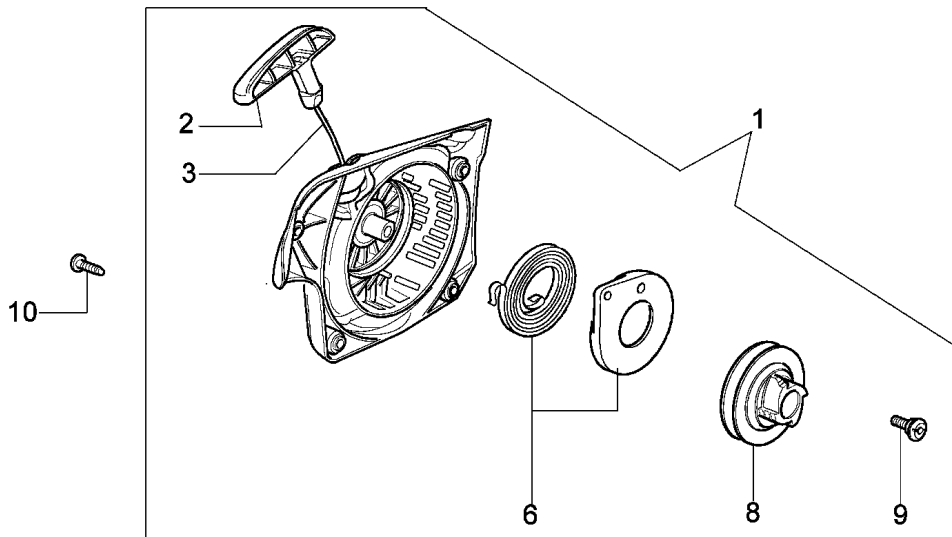

Иллюстрация Starter assy

Иллюстрация Starter assy

Ссылка №	Кол-во	Код артикула	Наименование
1	1	50172002R	Starter assy
2	1	50170017R	Handle
3	1	50070123R	Starter rope
4	1	005000361	Washer
5	1	3833080	Washer
6	1	50050073R	Spring
7	1	004000142	Nut
8	1	50170050R	Starter pulley
9	1	50160024	Screw
10	4	3960115R	Screw
11	2	3960075	Screw
12	2	006000315	Washer
13	2	3916004	Washer
14	1	50170144BR	Ignition coil
15	1	50170090R	Cable
16	1	50072029	Pawl
17	1	50170015R	Flywheel
18	1	50050127	Spring
19	1	50050126	Spark plug cap

Иллюстрация Engine

Ссылка №	Кол-во	Код артикула	Наименование
1	1	50170010R	Manifold
2	1	094600103	Band
3	1	3055101	Spark plug
4	1	50170031R	Gasket
5	1	50170027R	Muffler
6	3	3860117R	Screw
7	2	004000015R	Piston ring
8	1	50110047R	Piston pin
9	2	004900061R	Ring
10	1	50120034	Piston assy Ø40
11	1	50172021	Complete cylinder
12	2	50110043R	Spacer
13	1	50110044R	Bearing
14	1	3050022R	Seal ring
15	1	094000006R	Bearing
16	1	3050024R	Seal ring
17	1	50050016R	Cover
18	4	3801047	Screw
19	1	50110045R	Crankshaft

Иллюстрация Tank-handle

Иллюстрация Tank-handle

Ссылка №	Кол-во	Код артикула	Наименование
1	1	50052005R	Tank cap
2	1	3049025	O-ring
3	1	50170024R	Cover
4	1	50050096AR	Lever
5	1	097000028R	Spring
6	1	50170067R	Throttle
7	1	50060012	Air purge
8	1	50170012R	Throttle rod
9	1	094600450R	Fuel filter
10	1	50170152R	Hose
11	1	094500577A	Valve
12	1	094500575R	Spring
13	1	50050071	Breather valve
14	3	50010061R	Shock absorber
15	3	50050047R	Spring
16	1	3918010R	Washer
17	3	3960115R	Screw
18	3	50170034R	Support
19	7	3960099R	Screw
20	1	50172007R	Tank
21	1	50170026R	Handle
22	1	50170224R	Hose
23	1	50170121R	Sheath
24	1	50060014R	Hose
25	1	50050123R	Strap