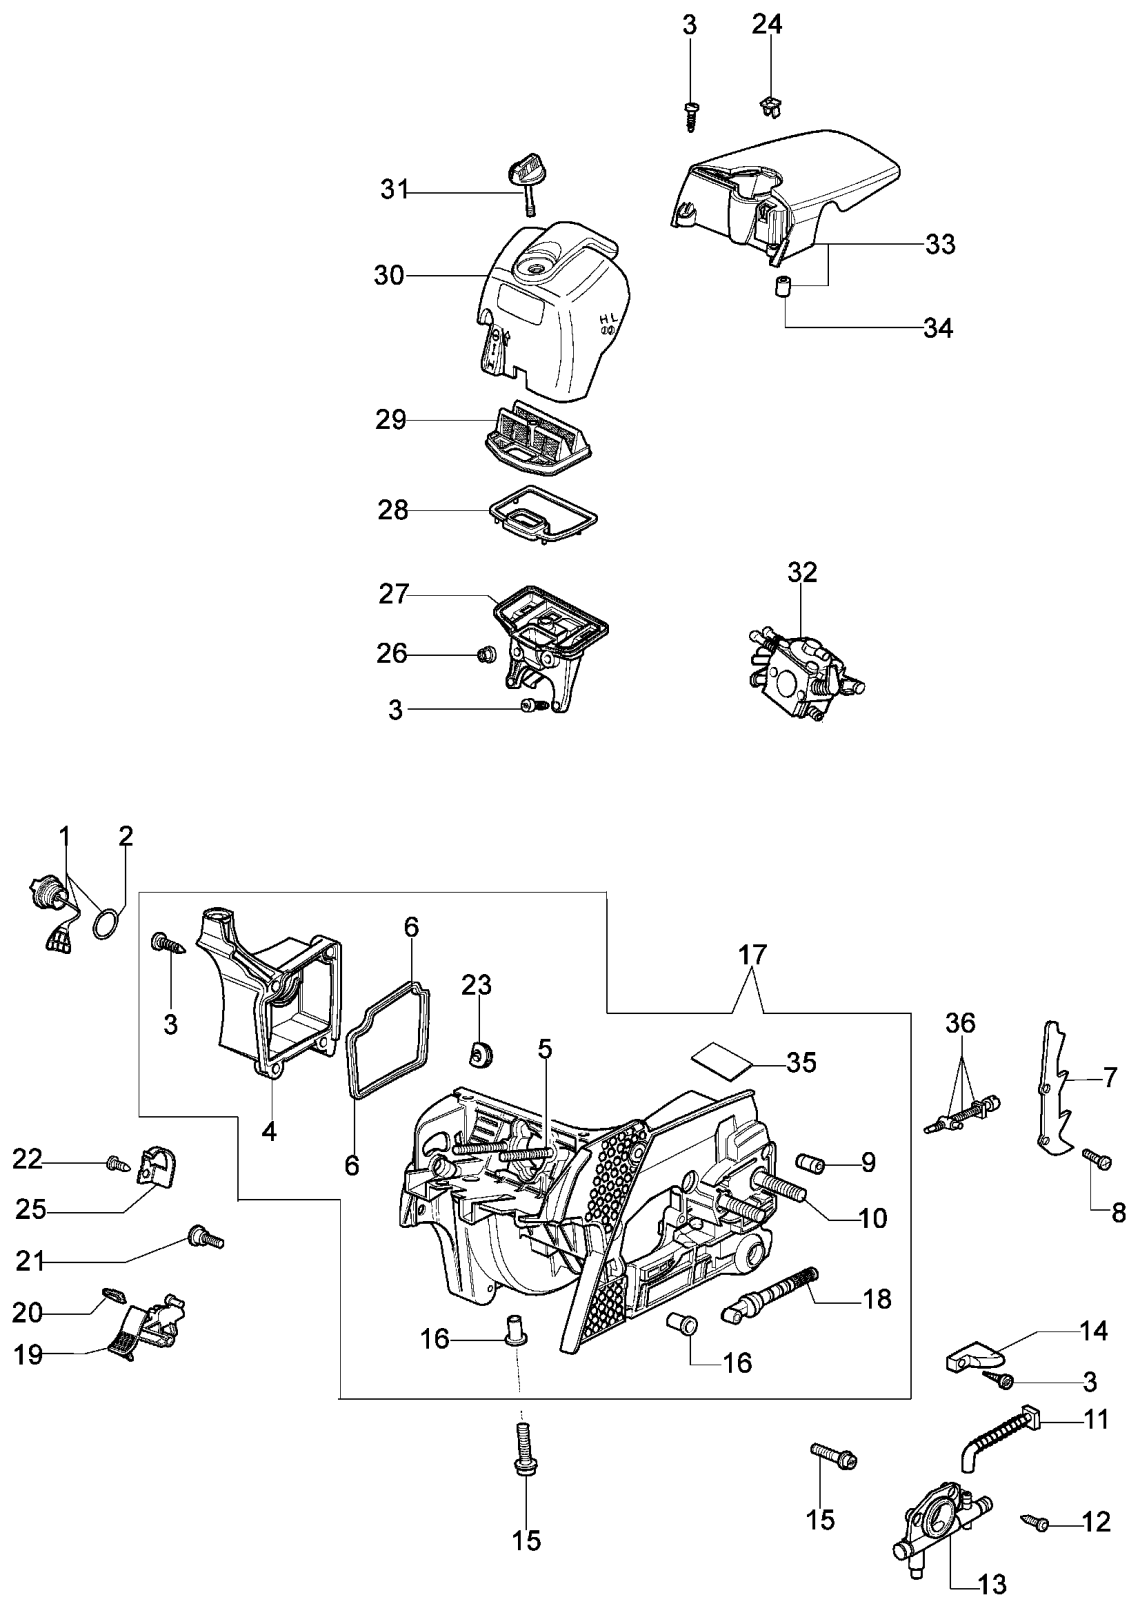

Иллюстрация Crankcase

Иллюстрация Crankcase

Ссылка №	Кол-во	Код артикула	Наименование
1	1	50052005R	Tank cap
2	1	3049025	O-ring
3	11	3960115R	Screw
4	1	50170071R	Cover
5	5	50070067A	Rod
6	1	50170004R	Gasket
7	1	50170042R	Spike
8	2	3960099R	Screw
9	1	097000229R	Breather valve
10	2	50050052	Stud
11	1	50050049R	Hose
12	3	3960074	Screw
13	1	50180007AR	Oil pump
14	1	094600369R	Guard
15	5	3860097	Screw
16	5	50050067	Spacer
17	1	50172009R	Crankcase assy
18	1	50170149R	Oil filter
19	1	50170060AR	Lever
20	1	50170062R	Plate
21	1	50160024	Screw
22	1	3960070AR	Screw
23	1	005000347A	Grommet
24	1	50170032R	Deflector
25	1	50170061R	Spring
26	2	3933100R	Nut
27	1	50170132R	Support
28	1	50050056BR	Gasket
29	1	50170231R	Air filter optional
29	1	50170036R	Air filter
30	1	50170079AR	Cover
31	1	50110007R	Knob
32	1	2318755CR	Carburetor WT-780D
33	1	50172020R	Cover
34	1	50070126R	Spacer
35	1	50170033R	Guard
36	1	50050133	Chain tensioner

Иллюстрация Tank-handle

Иллюстрация Tank-handle

Ссылка №	Кол-во	Код артикула	Наименование
1	1	50052005R	Tank cap
2	1	3049025	O-ring
3	1	50170024R	Cover
4	1	50050096AR	Lever
5	1	097000028R	Spring
6	1	50170067R	Throttle
7	1	50060012	Air purge
8	1	50170012R	Throttle rod
9	1	094600450R	Fuel filter
10	1	50170152R	Hose
11	1	094500577A	Valve
12	1	094500575R	Spring
13	1	50050071	Breather valve
14	3	50010061R	Shock absorber
15	3	50050047R	Spring
16	1	3918010R	Washer
17	3	3960115R	Screw
18	3	50170034R	Support
19	7	3960099R	Screw
20	1	50172007R	Tank
21	1	50170026R	Handle
22	1	50170224R	Hose
23	1	50170121R	Sheath
24	1	50060014R	Hose
25	1	50050123R	Strap