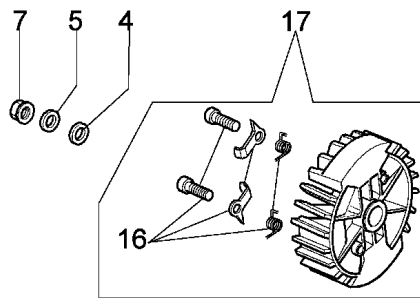

Иллюстрация Starter assy

Иллюстрация Starter assy

Ссылка №	Кол-во	Код артикула	Наименование
1	1	50172002R	Starter assy
2	1	50170017R	Handle
3	1	50070123R	Starter rope
4	1	005000361	Washer
5	1	3833080	Washer
6	1	50050073R	Spring
7	1	004000142	Nut
8	1	50170050R	Starter pulley
9	1	50160024	Screw
10	4	3960115R	Screw
11	2	3960075	Screw
12	2	006000315	Washer
13	2	3916004	Washer
14	1	50170144BR	Ignition coil
15	1	50170090R	Cable
16	1	50072029	Pawl
17	1	50170015R	Flywheel
18	1	50050127	Spring
19	1	50050126	Spark plug cap

Иллюстрация Engine

Ссылка №	Кол-во	Код артикула	Наименование
1	1	50170010R	Manifold
2	1	094600103	Band
3	1	3055101	Spark plug
4	1	50170031R	Gasket
5	1	50170027R	Muffler
6	3	3860117R	Screw
7	2	004000015R	Piston ring
8	1	50110047R	Piston pin
9	2	004900061R	Ring
10	1	50120034	Piston assy Ø40
11	1	50172021	Complete cylinder
12	2	50110043R	Spacer
13	1	50110044R	Bearing
14	1	3050022R	Seal ring
15	1	094000006R	Bearing
16	1	3050024R	Seal ring
17	1	50050016R	Cover
18	4	3801047	Screw
19	1	50110045R	Crankshaft

Иллюстрация Crankcase

Иллюстрация Crankcase

Ссылка №	Кол-во	Код артикула	Наименование
1	1	50052005R	Tank cap
2	1	3049025	O-ring
3	11	3960115R	Screw
4	1	50170071R	Cover
5	5	50070067A	Rod
6	1	50170004R	Gasket
7	1	50170042R	Spike
8	2	3960099R	Screw
9	1	097000229R	Breather valve
10	2	50050052	Stud
11	1	50050049R	Hose
12	3	3960074	Screw
13	1	50180007AR	Oil pump
14	1	094600369R	Guard
15	5	3860097	Screw
16	5	50050067	Spacer
17	1	50172009R	Crankcase assy
18	1	50170149R	Oil filter
19	1	50170060AR	Lever
20	1	50170062R	Plate
21	1	50160024	Screw
22	1	3960070AR	Screw
23	1	005000347A	Grommet
24	1	50170032R	Deflector
25	1	50170061R	Spring
26	2	3933100R	Nut
27	1	50170132R	Support
28	1	50050056BR	Gasket
29	1	50170231R	Air filter optional
29	1	50170036R	Air filter
30	1	50170079AR	Cover
31	1	50110007R	Knob
32	1	2318755CR	Carburetor WT-780D
33	1	50172020R	Cover
34	1	50070126R	Spacer
35	1	50170033R	Guard
36	1	50050133	Chain tensioner