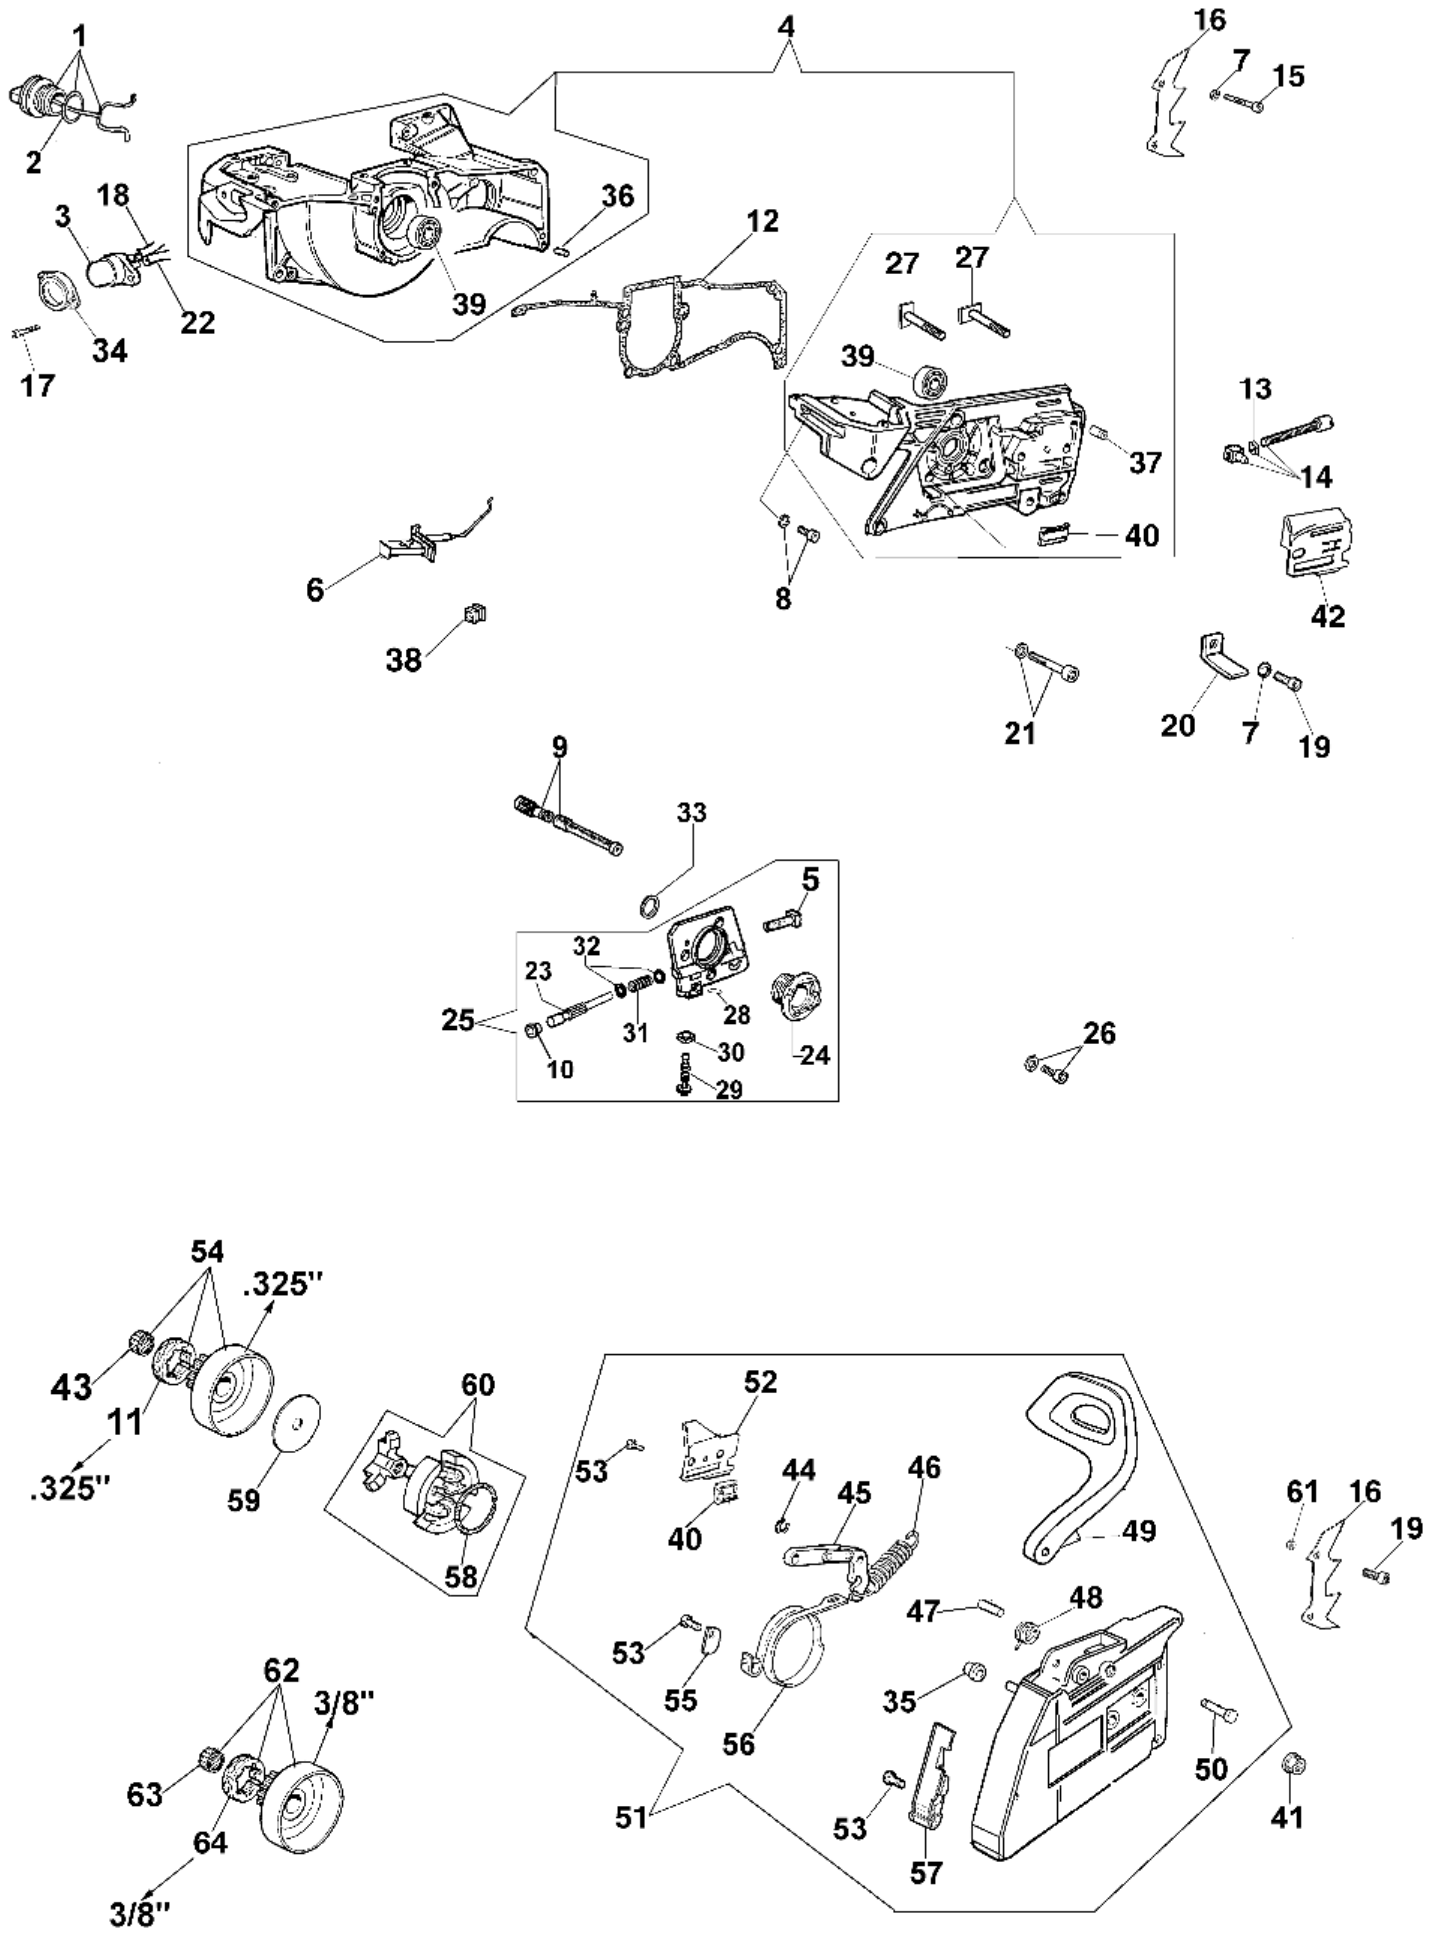

Ref.Nu	Qty	Part number	Description	Validity from	Validity till	Notes	Bulletin
1	1	50012009R	Cap				
2	1	099900090	O-ring				
3	1	50010032R	Air purge				
4	1	50090059	Crankcase				
5	1	50010163	Tube				
6	1	50010065	Starter lever				
7	8	3833073R	Washer				
8	1	005100987	Screw				
9	1	097000147A	Oil suction				
10	1	097000078	Cap				
11	1	094500046	Ring				
11	1	006100730	Ring				
12	1	50010047AR	Gasket				
13	1	50010079	Clamp				
14	1	50010151	Chain tensioner				
15	4	006100303R	Screw				
16	2	50010050B	Spike				
17	2	3960106R	Screw				
18	1	50010090A	Tube				
19	4	006000251R	Screw				
20	1	097000283	Clamp				
21	4	3801035	Screw				
22	1	61060012A	Tube				
23	1	097000069B	Piston pump				
24	1	50010036AR	Worm gear				BT4-081-11/06
25	1	50012138	Oil pump				BT4-081-11/06
26	3	006000024R	Screw				
27	2	50010301	Screw				
28	1	097000062	Plug				
29	1	50010037	Screw				
30	1	097000068	Clamp				
31	1	097000071A	Spring				
32	2	097000070	Washer				
33	1	50010044	Washer				
34	1	50010175	Guard				
35	1	006000300	Bushing				
36	1	3023008R	Plug				
37	1	097000229R	Breather valve				
38	1	097000057	Grommet				
39	2	3034012R	Bearing				
40	1	50070149	Guard				
41	2	50010148R	Nut				
42	1	50010010AR	Plate				
43	1	3037016	Bearing				
44	1	3026003	Ring				
45	1	097000146	Lever				
46	1	099900152A	Spring				
47	1	097000107	Plug				
48	1	50010088AR	Spring				
49	1	50010126	Guard				
50	1	097000106	Plug				
51	1	50012044BR	Chain cover assy				
52	1	50070124A	Plate				
53	1	3960045	Screw				
54	1	50012050	Clutch drum				
54	1	50022034	Clutch drum				
55	1	50010084	Plate				
56	1	50010039	Brake band				
57	1	50010353R	Deflector				
58	1	004900137BR	Spring				
59	1	375100012AR	Washer				
60	1	50012023AR	Clutch				
61	2	3914003R	Nut