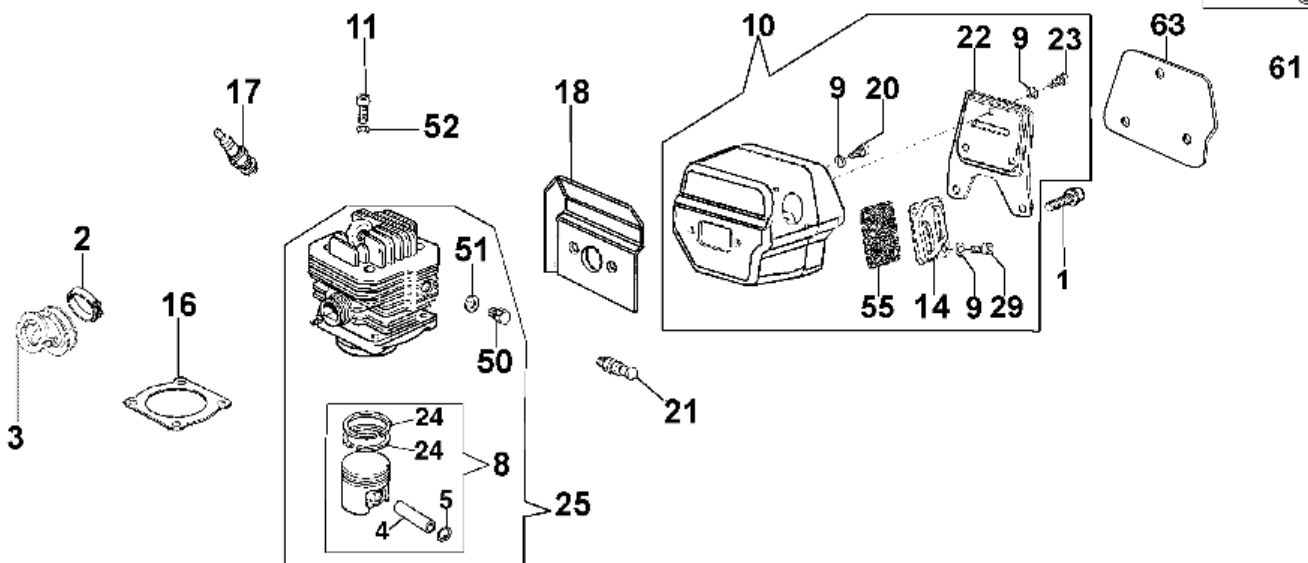

49
Kit etichette
Labels set
Jeu etiquette
Juego etiquetas
Etikettenkit

12
kit guarnizioni
Gasket set
Jeu joints
Juego juntas
Dichtungenkit