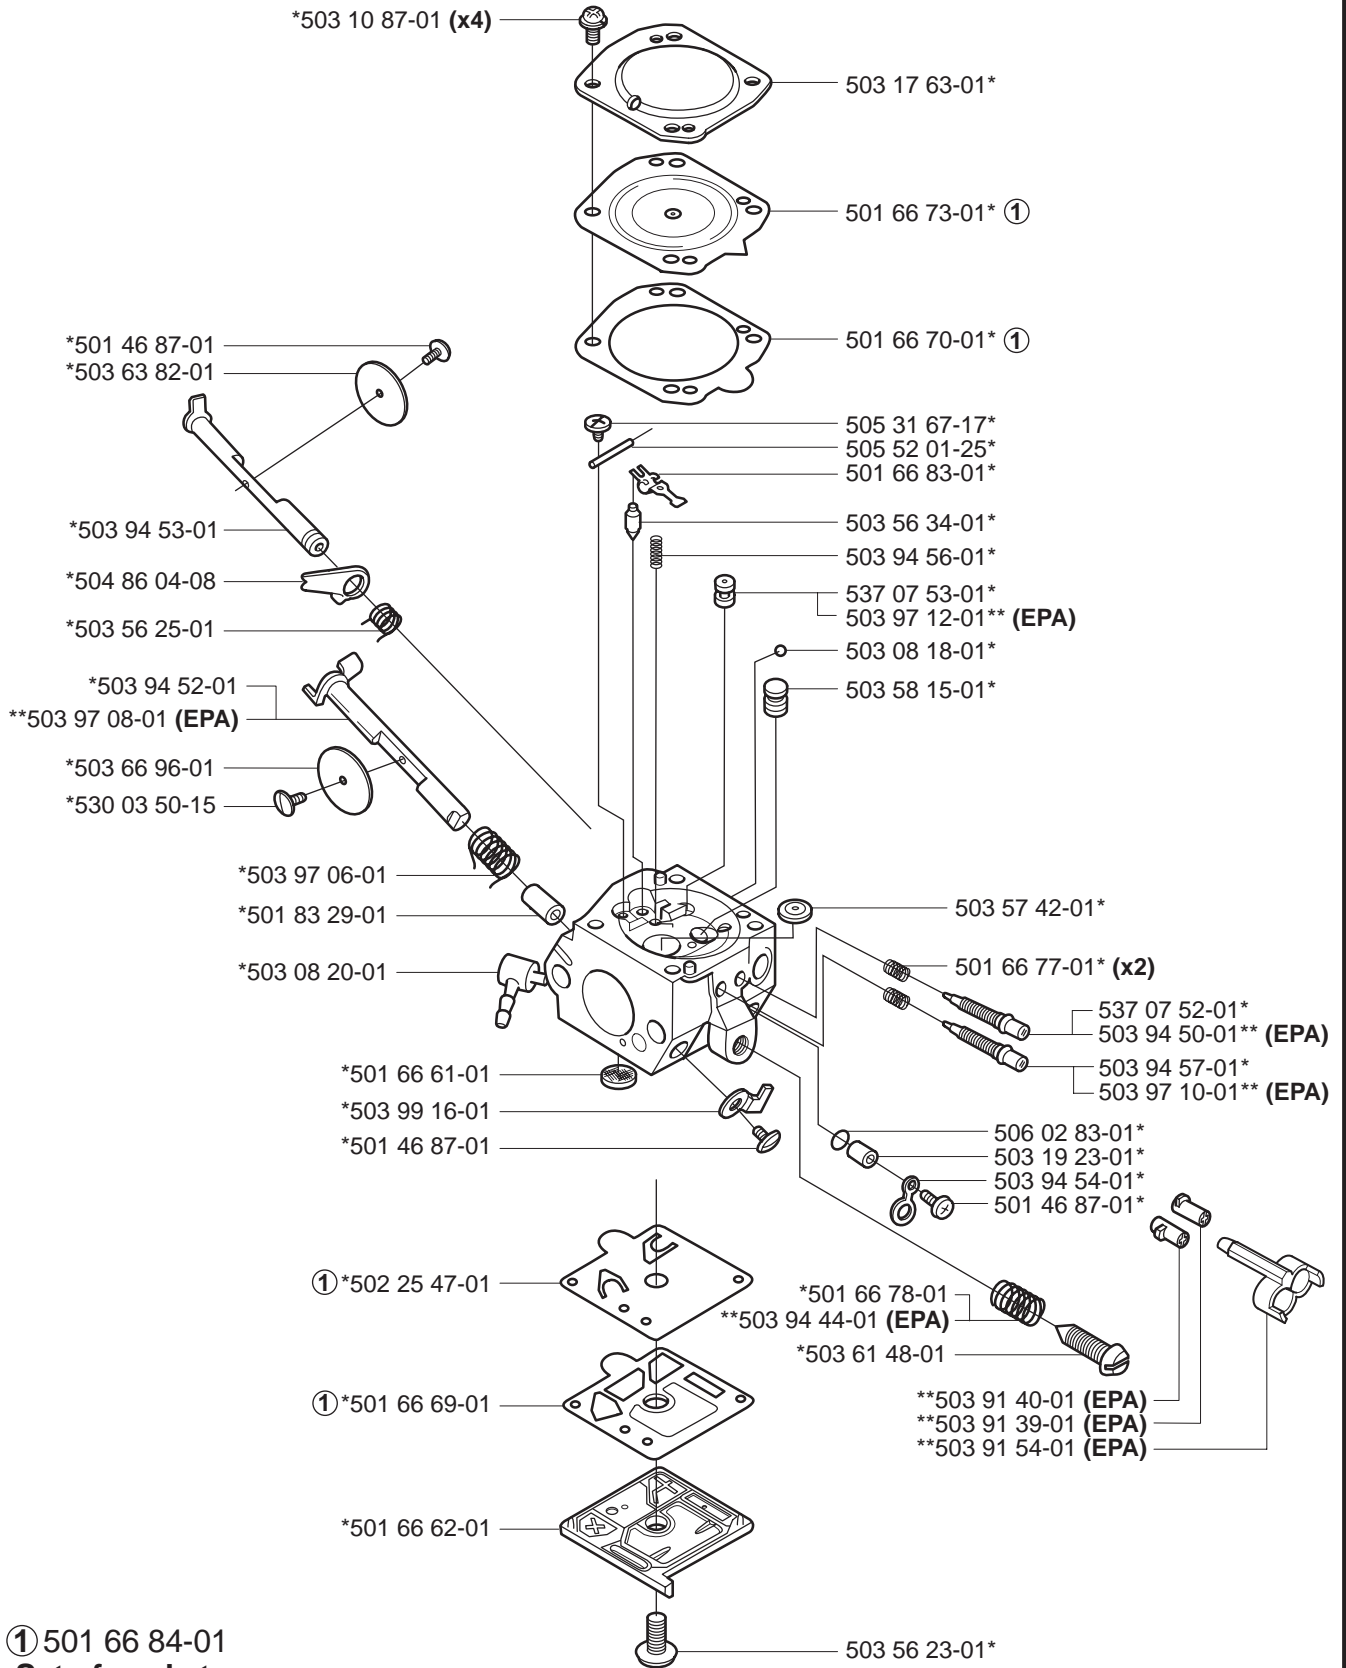

**C** \*compl 503 91 05-01

\*503 98 74-01

\*503 20 34-25 (x3)

**D** \*compl 503 87 00-73 (340)  
\*compl 503 87 02-74 (345)

\*compl 503 86 99-71 (350)

**E** \*compl 503 85 80-71

**F** \*compl 503 86 27-02 (EU) 350

\*compl 503 87 96-01 (FG) 340, 345

\*compl 503 86 28-02 (DF) 340, 345, 350

**G**

**J**

\*compl 503 86 37-71

**K**

503 85 37-01 (340, 345)

503 90 93-01 (350)

**L**

**M**

**N** \*compl 503 28 18-03 Walbro HDA 154 C  
 \*\*compl 503 28 16-14 Walbro HDA 159 A (EPA)

① 501 66 84-01  
**Set of gaskets**  
**Dichtungssatz**  
**Jeu de joints**  
**Juego de juntas**  
**Packningssats**