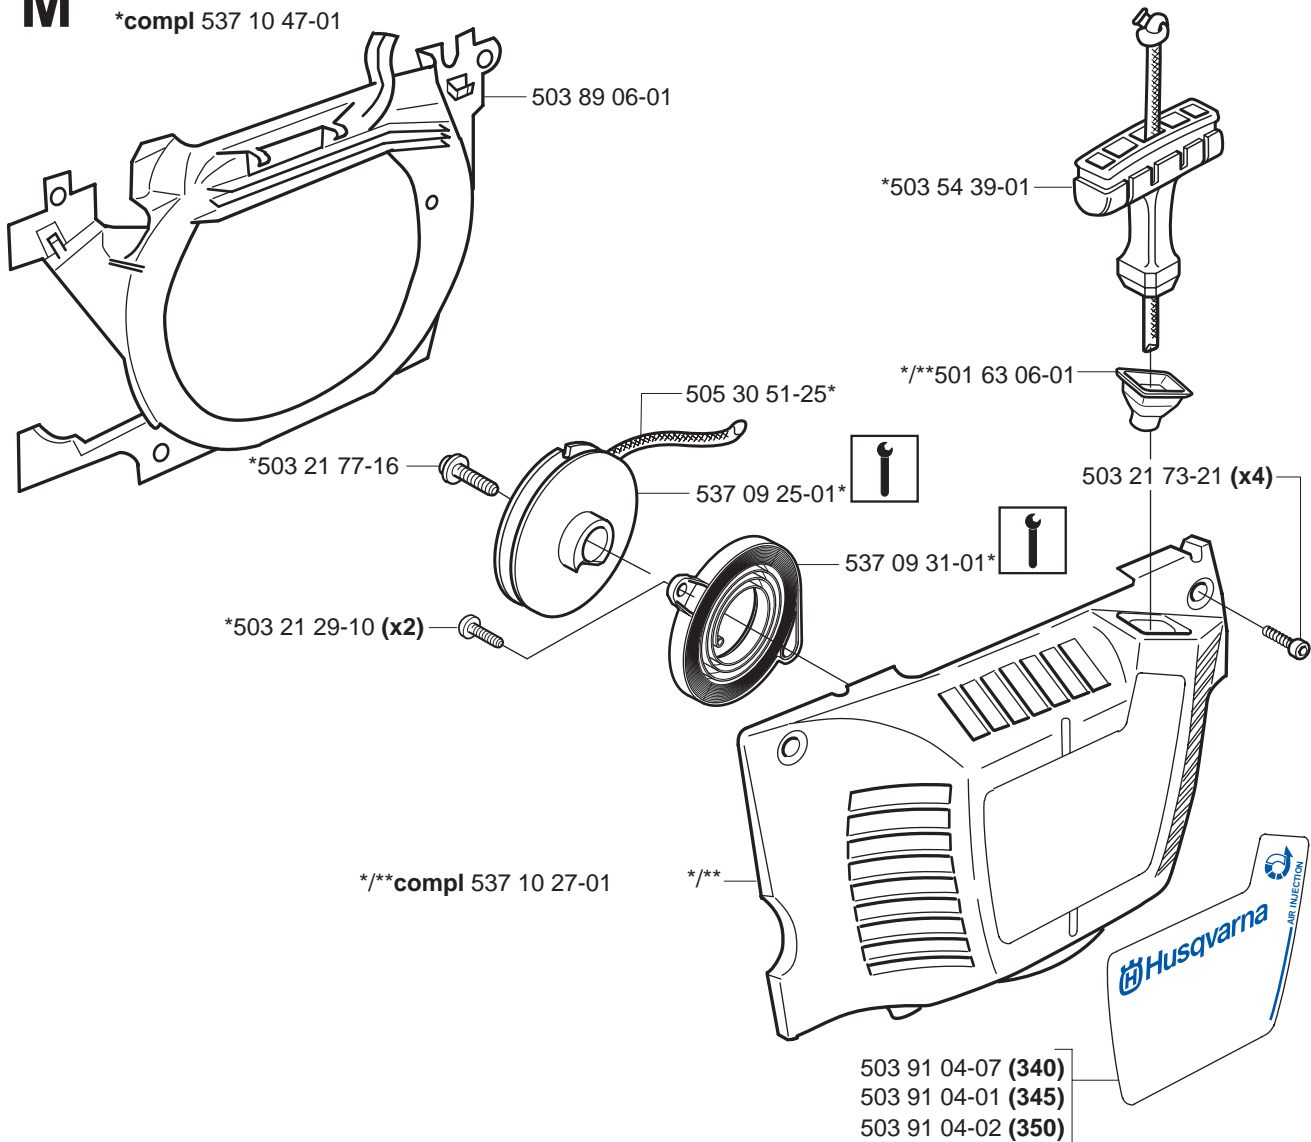

**C** \*compl 503 91 05-01

\*503 98 74-01

\*503 20 34-25 (x3)

**D** \*compl 503 87 00-73 (340)  
\*compl 503 87 02-74 (345)

\*compl 503 86 99-71 (350)

**E** \*compl 503 85 80-71

**F** \*compl 503 86 27-02 (EU) 350

\*compl 503 87 96-01 (FG) 340, 345

\*compl 503 86 28-02 (DF) 340, 345, 350

**G**

**J**

\*compl 503 86 37-71

**K**

503 85 37-01 (340, 345)

503 90 93-01 (350)

**L**

**M**

**N** \*compl 503 28 18-03 Walbro HDA 154 C  
 \*\*compl 503 28 16-14 Walbro HDA 159 A (EPA)

① 501 66 84-01  
**Set of gaskets**  
**Dichtungssatz**  
**Jeu de joints**  
**Juego de juntas**  
**Packningssats**