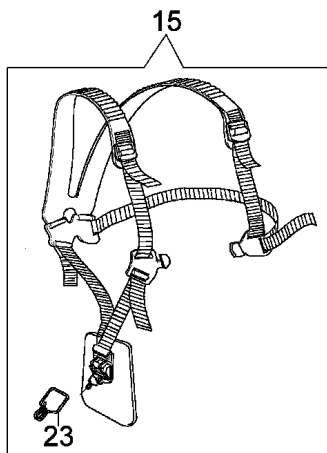

Drawing Transmission

Drawing Transmission

Reference	Qty	Item number	Description
48	1	3050018R	Seal ring
49	1	61040066	Spacer
50	1	61040145R	Hub
51	1	61042032BR	Bevel gear Ø28
52	1	61040133	Bevel gear set
53	1	3901008	Screw
54	1	3960071	Screw
55	1	3801016	Screw
56	1	074000301	Throttle cable
57	1	074000183R	Clamp
58	1	61250066R	Bevel gear Ø28
59	1	61250054R	Pin
60	1	61110074R	Guard
61	1	61110075R	Nut
62	2	074000035R	AV-mount
63	1	4175150A	Bevel gear set

DA NOVEMBRE
 FROM NOVEMBER
 AB NOVEMBER
 DESDE NOVIEMBRE
 DEPUIS NOVEMBRE

2004

● 5 KIT MEMBRANE & GUARNIZIONI
 DIAPHRAGM & GASKET SET

■ 3 KIT RIPARAZIONE
 REPAIR KIT

Drawing Euro1 carburettor WT-460B

Reference	Qty	Item number	Description
1	1	074000239	Screw
2	1	074000147	Cover
3	1	074000150	Repair kit
4	1	074000238	Cover
5	1	074000151	Diaphragm set
6	1	2318572	Primer pump
7	1	095000164	Ring
8	1	003300201	Spindle
9	1	2318592	Valve
10	1	2318191	Cover
11	2	035000162	Screw
12	1	093500115	Spring
13	1	2318699	Screw H
14	1	2318698	Screw L
15	1	2318880	Cover
16	4	072700347	Spring
17	1	072700209	Shaft
18	1	2318211	Pin
19	1	003300209	Screw
20	1	072700211	Shutter
21	1	094600148	Spring
22	1	074000240	Adjust.screw
23	1	2318694	Cap
24	1	003300202	Screw
25	1	2318695	Cap
26	1	074000391	Starter lever
27	1	2318690R	Carburetor WT-460B

Drawing Accessories

Reference	Qty	Item number	Description
1	1	4199039AR	Compl. nylon head Ø3
2	1	3960040R	Screw
3	1	4174278	Plate
4	4	3802004CR	Screw
5	1	4174283A	Skirt w/blade
6	1	4174275R	Blade
7	1	61042011A	Guard assy
8	2	4199005A	Bushing
9	1	4199008B	Insert
10	1	4199004	Spring
11	1	4199031A	Nylon spool Ø3
12	1	4199026B	Cover
13	1	4199046	Cover
14	1	61052031	Tool kit
15	1	4179164R	Harness
16	1	074000328	Labels kit
17	1	61112059A	Compl. nylon head Ø3
18	1	4095673AR	Disk
19	1	63019010A	Quick load nylon head Ø3
20	1	4199048R	Spring
21	1	4199049	Nylon spool
22	1	61110076	Insert
23	1	63050016	Hooking spring
24	1	63019012A	Quick load nylon head Ø3