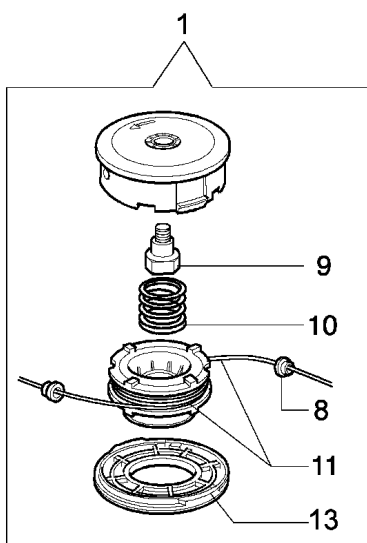

Drawing Transmission

Drawing Transmission

Reference	Qty	Item number	Description
48	1	3050018R	Seal ring
49	1	61040066	Spacer
50	1	61040145R	Hub
51	1	61042032BR	Bevel gear Ø28
52	1	61040133	Bevel gear set
53	1	3901008	Screw
54	1	3960071	Screw
55	1	3801016	Screw
56	1	074000301	Throttle cable
57	1	074000183R	Clamp
58	1	61250066R	Bevel gear Ø28
59	1	61250054R	Pin
60	1	61110074R	Guard
61	1	61110075R	Nut
62	2	074000035R	AV-mount
63	1	4175150A	Bevel gear set

DA NOVEMBRE
 FROM NOVEMBER
 AB NOVEMBER
 DESDE NOVIEMBRE
 DEPUIS NOVEMBRE

2004

● 5 KIT MEMBRANE & GUARNIZIONI
 DIAPHRAGM & GASKET SET

■ 3 KIT RIPARAZIONE
 REPAIR KIT

Drawing Euro1 carburettor WT-460B

Reference	Qty	Item number	Description
1	1	074000239	Screw
2	1	074000147	Cover
3	1	074000150	Repair kit
4	1	074000238	Cover
5	1	074000151	Diaphragm set
6	1	2318572	Primer pump
7	1	095000164	Ring
8	1	003300201	Spindle
9	1	2318592	Valve
10	1	2318191	Cover
11	2	035000162	Screw
12	1	093500115	Spring
13	1	2318699	Screw H
14	1	2318698	Screw L
15	1	2318880	Cover
16	4	072700347	Spring
17	1	072700209	Shaft
18	1	2318211	Pin
19	1	003300209	Screw
20	1	072700211	Shutter
21	1	094600148	Spring
22	1	074000240	Adjust.screw
23	1	2318694	Cap
24	1	003300202	Screw
25	1	2318695	Cap
26	1	074000391	Starter lever
27	1	2318690R	Carburetor WT-460B

Drawing Accessories

Reference	Qty	Item number	Description
1	1	4199039AR	Compl. nylon head Ø3
2	1	3960040R	Screw
3	1	4174278	Plate
4	4	3802004CR	Screw
5	1	4174283A	Skirt w/blade
6	1	4174275R	Blade
7	1	61042011A	Guard assy
8	2	4199005A	Bushing
9	1	4199008B	Insert
10	1	4199004	Spring
11	1	4199031A	Nylon spool Ø3
12	1	4199026B	Cover
13	1	4199046	Cover
14	1	61052031	Tool kit
15	1	4179164R	Harness
16	1	074000328	Labels kit
17	1	61112059A	Compl. nylon head Ø3
18	1	4095673AR	Disk
19	1	63019010A	Quick load nylon head Ø3
20	1	4199048R	Spring
21	1	4199049	Nylon spool
22	1	61110076	Insert
23	1	63050016	Hooking spring
24	1	63019012A	Quick load nylon head Ø3