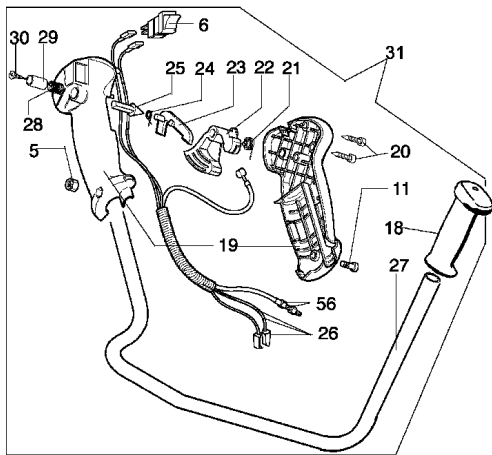

Drawing Transmission

Drawing Transmission

Reference	Qty	Item number	Description
1	1	61042049	Support assy
2	1	61040154	Absorber case assy
4	4	61040110R	Clamp
5	5	3914003	Nut
6	1	2317021R	Switch
7	2	61040111	Sleeve
8	1	61040112	Support
9	1	3980011	Nut
10	1	66030012	Washer
11	3	3801016	Screw
12	1	61040136	Hub
13	1	61040044	Spring
14	1	61040135	Hub
15	1	61042030	Knob
16	1	4191192R	Tube Ø28
17	1	4098116R	Drive shaft
18	1	61040140R	Knob
19	1	61040131R	Handle
20	2	3960029	Screw
21	1	4138361R	Spring
22	1	4174245CR	Throttle lever
23	1	4174246AR	Lever
24	1	4138360R	Spring
25	1	4138358R	Button
26	1	074000296	Cable
27	1	61040040BR	Handlebar
28	1	4100098BR	Spring
29	1	4138359R	Button
30	1	3960021	Screw
31	1	61052059R	Handlebar
32	1	61040074AR	Screw
33	1	4100456R	Guard
34	1	4179089R	Flange
35	1	3025019	Ring
36	1	3024010R	Ring
37	1	3035040R	Bearing
38	1	3035040R	Bearing
39	1	3025009	Ring
40	1	4138311A	Ring
41	1	61040144R	Gear case
42	1	61040071R	Cap
43	1	3901016	Screw
44	1	3034218	Bearing
45	1	61040106A	Pin
46	1	3034012R	Bearing
47	1	3025022	Ring

Drawing Transmission

Drawing Transmission

Reference	Qty	Item number	Description
48	1	3050018R	Seal ring
49	1	61040066	Spacer
50	1	61040145R	Hub
51	1	61042032BR	Bevel gear Ø28
52	1	61040133	Bevel gear set
53	1	3901008	Screw
54	1	3960071	Screw
55	1	3801016	Screw
56	1	074000301	Throttle cable
57	1	074000183R	Clamp
58	1	61250066R	Bevel gear Ø28
59	1	61250054R	Pin
60	1	61110074R	Guard
61	1	61110075R	Nut
62	2	074000035R	AV-mount
63	1	4175150A	Bevel gear set