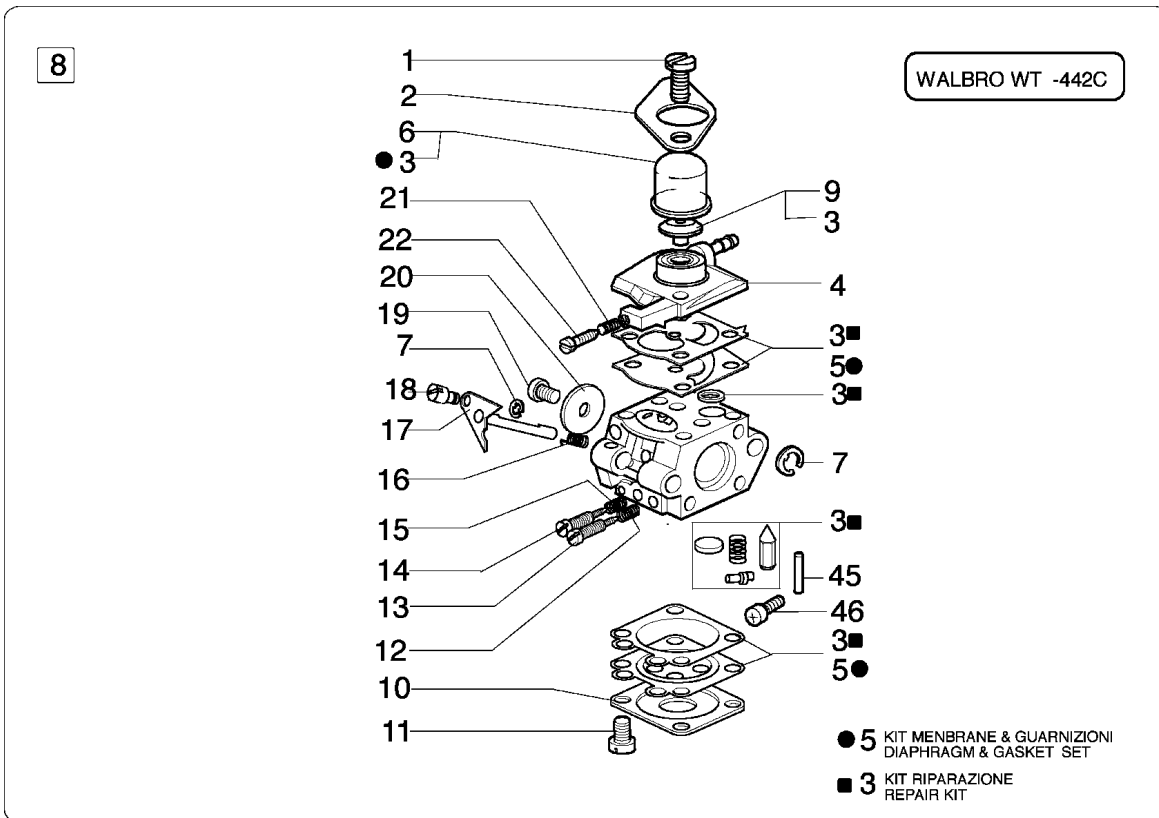

Drawing Engine

Reference	Qty	Item number	Description
47	1	072700075A	Gasket
48	1	61070006	Gasket
49	1	61070011A	Breather valve
50	1	61070079R	Tank cap
51	1	4196102	Hose
52	1	094600450R	Fuel filter
53	1	072700467BR	Tank
54	1	4196020	Spacer
55	1	072700454A	Stand
56	3	3918005	Washer
57	3	3819006	Washer
58	2	3801013R	Screw
59	1	3801017R	Screw
60	1	074000278	Shaft+piston Ø40
61	1	3801008	Screw
62	1	072700543R	Air filter
63	4	3801040R	Screw

Drawing Transmission

Drawing Transmission

Reference	Qty	Item number	Description
1	1	61042049	Support assy
2	1	61040154	Absorber case assy
4	4	61040110R	Clamp
5	5	3914003	Nut
6	1	2317021R	Switch
7	2	61040111	Sleeve
8	1	61040112	Support
9	1	3980011	Nut
10	1	66030012	Washer
11	3	3801016	Screw
12	1	61040136	Hub
13	1	61040044	Spring
14	1	61040135	Hub
15	1	61042030	Knob
16	1	4191192R	Tube Ø28
17	1	4098116R	Drive shaft
18	1	61040140R	Knob
19	1	61040131R	Handle
20	2	3960029	Screw
21	1	4138361R	Spring
22	1	4174245CR	Throttle lever
23	1	4174246AR	Lever
24	1	4138360R	Spring
25	1	4138358R	Button
26	1	074000296	Cable
27	1	61040040BR	Handlebar
28	1	4100098BR	Spring
29	1	4138359R	Button
30	1	3960021	Screw
31	1	61052059R	Handlebar
32	1	61040074AR	Screw
33	1	4100456R	Guard
34	1	4179089R	Flange
35	1	3025019	Ring
36	1	3024010R	Ring
37	1	3035040R	Bearing
38	1	3035040R	Bearing
39	1	3025009	Ring
40	1	4138311A	Ring
41	1	61040144R	Gear case
42	1	61040071R	Cap
43	1	3901016	Screw
44	1	3034218	Bearing
45	1	61040106A	Pin
46	1	3034012R	Bearing
47	1	3025022	Ring

Drawing Transmission

Drawing Transmission

Reference	Qty	Item number	Description
48	1	3050018R	Seal ring
49	1	61040066	Spacer
50	1	61040145R	Hub
51	1	61042032BR	Bevel gear Ø28
52	1	61040133	Bevel gear set
53	1	3901008	Screw
54	1	3960071	Screw
55	1	3801016	Screw
56	1	074000301	Throttle cable
57	1	074000183R	Clamp
58	1	61250066R	Bevel gear Ø28
59	1	61250054R	Pin
60	1	61110074R	Guard
61	1	61110075R	Nut
62	2	074000035R	AV-mount
63	1	4175150A	Bevel gear set