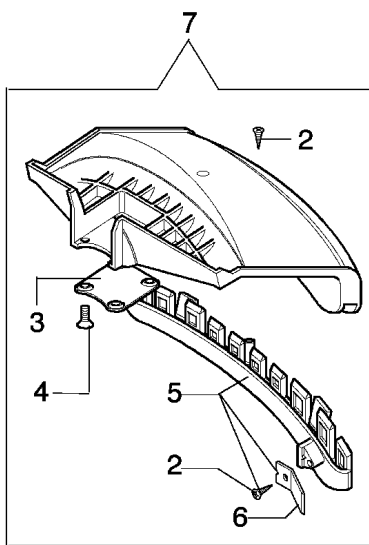

Drawing Transmission

Drawing Transmission

Reference	Qty	Item number	Description
48	1	3050018R	Seal ring
49	1	61040066	Spacer
50	1	61040145R	Hub
51	1	61042032BR	Bevel gear Ø28
52	1	61040133	Bevel gear set
53	1	3901008	Screw
54	1	3960071	Screw
55	1	3801016	Screw
56	1	074000301	Throttle cable
57	1	074000183R	Clamp
58	1	61250066R	Bevel gear Ø28
59	1	61250054R	Pin
60	1	61110074R	Guard
61	1	61110075R	Nut
62	2	074000035R	AV-mount
63	1	4175150A	Bevel gear set

DA NOVEMBRE
 FROM NOVEMBER
 AB NOVEMBER
 DESDE NOVIEMBRE
 DEPUIS NOVEMBRE

2004

● 5 KIT MEMBRANE & GUARNIZIONI
 DIAPHRAGM & GASKET SET

■ 3 KIT RIPARAZIONE
 REPAIR KIT

Drawing Euro1 carburettor WT-460B

Reference	Qty	Item number	Description
1	1	074000239	Screw
2	1	074000147	Cover
3	1	074000150	Repair kit
4	1	074000238	Cover
5	1	074000151	Diaphragm set
6	1	2318572	Primer pump
7	1	095000164	Ring
8	1	003300201	Spindle
9	1	2318592	Valve
10	1	2318191	Cover
11	2	035000162	Screw
12	1	093500115	Spring
13	1	2318699	Screw H
14	1	2318698	Screw L
15	1	2318880	Cover
16	4	072700347	Spring
17	1	072700209	Shaft
18	1	2318211	Pin
19	1	003300209	Screw
20	1	072700211	Shutter
21	1	094600148	Spring
22	1	074000240	Adjust.screw
23	1	2318694	Cap
24	1	003300202	Screw
25	1	2318695	Cap
26	1	074000391	Starter lever
27	1	2318690R	Carburetor WT-460B