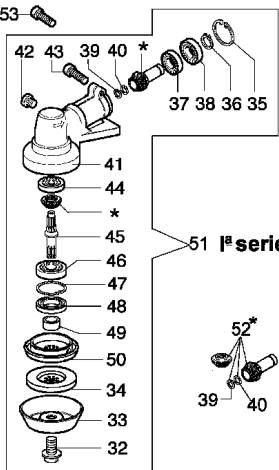

Drawing Transmission

Drawing Transmission

Reference	Qty	Item number	Description
1	1	61042049	Support assy
2	1	61040154	Absorber case assy
4	4	61040110R	Clamp
5	5	3914003	Nut
6	1	2317021R	Switch
7	2	61040111	Sleeve
8	1	61040112	Support
9	1	3980011	Nut
10	1	66030012	Washer
11	3	3801016	Screw
12	1	61040136	Hub
13	1	61040044	Spring
14	1	61040135	Hub
15	1	61042030	Knob
16	1	4191192R	Tube Ø28
17	1	4098116R	Drive shaft
18	1	61040140R	Knob
19	1	61040131R	Handle
20	2	3960029	Screw
21	1	4138361R	Spring
22	1	4174245CR	Throttle lever
23	1	4174246AR	Lever
24	1	4138360R	Spring
25	1	4138358R	Button
26	1	074000296	Cable
27	1	61040040BR	Handlebar
28	1	4100098BR	Spring
29	1	4138359R	Button
30	1	3960021	Screw
31	1	61052059R	Handlebar
32	1	61040074AR	Screw
33	1	4100456R	Guard
34	1	4179089R	Flange
35	1	3025019	Ring
36	1	3024010R	Ring
37	1	3035040R	Bearing
38	1	3035040R	Bearing
39	1	3025009	Ring
40	1	4138311A	Ring
41	1	61040144R	Gear case
42	1	61040071R	Cap
43	1	3901016	Screw
44	1	3034218	Bearing
45	1	61040106A	Pin
46	1	3034012R	Bearing
47	1	3025022	Ring

Drawing Transmission

Drawing Transmission

Reference	Qty	Item number	Description
48	1	3050018R	Seal ring
49	1	61040066	Spacer
50	1	61040145R	Hub
51	1	61042032BR	Bevel gear Ø28
52	1	61040133	Bevel gear set
53	1	3901008	Screw
54	1	3960071	Screw
55	1	3801016	Screw
56	1	074000301	Throttle cable
57	1	074000183R	Clamp
58	1	61250066R	Bevel gear Ø28
59	1	61250054R	Pin
60	1	61110074R	Guard
61	1	61110075R	Nut
62	2	074000035R	AV-mount
63	1	4175150A	Bevel gear set