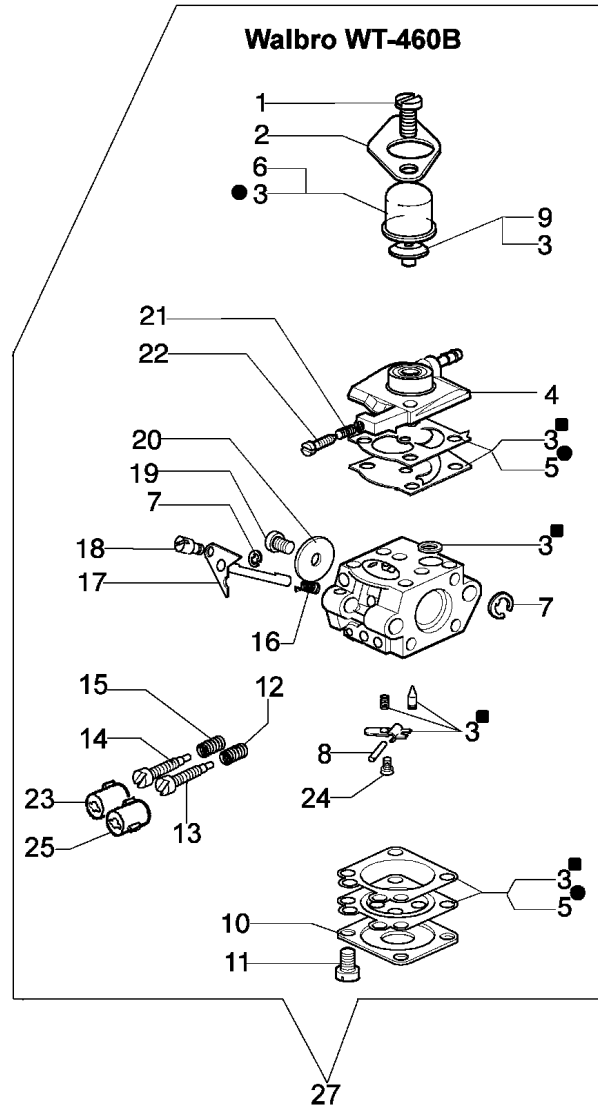

DA NOVEMBRE
FROM NOVEMBER
AB NOVEMBER
DESDE NOVIEMBRE
DEPUIS NOVEMBRE

2004

● 5 KIT MEMBRANE & GUARNIZIONI
DIAPHRAGM & GASKET SET

■ 3 KIT RIPARAZIONE
REPAIR KIT

Drawing Euro1 carburettor WT-460B

Reference	Qty	Item number	Description
1	1	074000239	Screw
2	1	074000147	Cover
3	1	074000150	Repair kit
4	1	074000238	Cover
5	1	074000151	Diaphragm set
6	1	2318572	Primer pump
7	1	095000164	Ring
8	1	003300201	Spindle
9	1	2318592	Valve
10	1	2318191	Cover
11	2	035000162	Screw
12	1	093500115	Spring
13	1	2318699	Screw H
14	1	2318698	Screw L
15	1	2318880	Cover
16	4	072700347	Spring
17	1	072700209	Shaft
18	1	2318211	Pin
19	1	003300209	Screw
20	1	072700211	Shutter
21	1	094600148	Spring
22	1	074000240	Adjust.screw
23	1	2318694	Cap
24	1	003300202	Screw
25	1	2318695	Cap
26	1	074000391	Starter lever
27	1	2318690R	Carburetor WT-460B