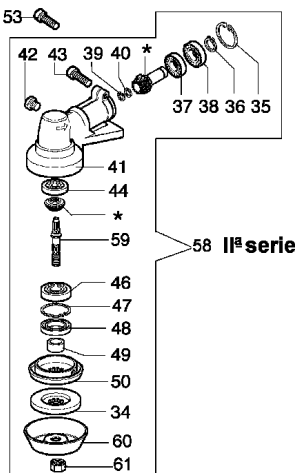

Drawing Transmission

Drawing Transmission

Reference	Qty	Item number	Description
1	1	61042049	Support assy
2	1	61040154	Absorber case assy
4	4	61040110R	Clamp
5	5	3914003	Nut
6	1	2317021R	Switch
7	2	61040111	Sleeve
8	1	61040112	Support
9	1	3980011	Nut
10	1	66030012	Washer
11	3	3801016	Screw
12	1	61040136	Hub
13	1	61040044	Spring
14	1	61040135	Hub
15	1	61042030	Knob
16	1	4191192R	Tube Ø28
17	1	4098116R	Drive shaft
18	1	61040140R	Knob
19	1	61040131R	Handle
20	2	3960029	Screw
21	1	4138361R	Spring
22	1	4174245CR	Throttle lever
23	1	4174246AR	Lever
24	1	4138360R	Spring
25	1	4138358R	Button
26	1	074000296	Cable
27	1	61040040BR	Handlebar
28	1	4100098BR	Spring
29	1	4138359R	Button
30	1	3960021	Screw
31	1	61052059R	Handlebar
32	1	61040074AR	Screw
33	1	4100456R	Guard
34	1	4179089R	Flange
35	1	3025019	Ring
36	1	3024010R	Ring
37	1	3035040R	Bearing
38	1	3035040R	Bearing
39	1	3025009	Ring
40	1	4138311A	Ring
41	1	61040144R	Gear case
42	1	61040071R	Cap
43	1	3901016	Screw
44	1	3034218	Bearing
45	1	61040106A	Pin
46	1	3034012R	Bearing
47	1	3025022	Ring

Drawing Transmission

Drawing Transmission

Reference	Qty	Item number	Description
48	1	3050018R	Seal ring
49	1	61040066	Spacer
50	1	61040145R	Hub
51	1	61042032BR	Bevel gear Ø28
52	1	61040133	Bevel gear set
53	1	3901008	Screw
54	1	3960071	Screw
55	1	3801016	Screw
56	1	074000301	Throttle cable
57	1	074000183R	Clamp
58	1	61250066R	Bevel gear Ø28
59	1	61250054R	Pin
60	1	61110074R	Guard
61	1	61110075R	Nut
62	2	074000035R	AV-mount
63	1	4175150A	Bevel gear set