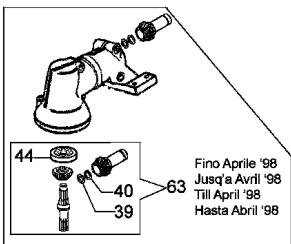

Drawing Transmission

Drawing Transmission

Reference	Qty	Item number	Description
1	1	61042049	Support assy
2	1	61040154	Absorber case assy
4	4	61040110R	Clamp
5	5	3914003	Nut
6	1	2317021R	Switch
7	2	61040111	Sleeve
8	1	61040112	Support
9	1	3980011	Nut
10	1	66030012	Washer
11	3	3801016	Screw
12	1	61040136	Hub
13	1	61040044	Spring
14	1	61040135	Hub
15	1	61042030	Knob
16	1	4191192R	Tube Ø28
17	1	4098116R	Drive shaft
18	1	61040140R	Knob
19	1	61040131R	Handle
20	2	3960029	Screw
21	1	4138361R	Spring
22	1	4174245CR	Throttle lever
23	1	4174246AR	Lever
24	1	4138360R	Spring
25	1	4138358R	Button
26	1	074000296	Cable
27	1	61040040BR	Handlebar
28	1	4100098BR	Spring
29	1	4138359R	Button
30	1	3960021	Screw
31	1	61052059R	Handlebar
32	1	61040074AR	Screw
33	1	4100456R	Guard
34	1	4179089R	Flange
35	1	3025019	Ring
36	1	3024010R	Ring
37	1	3035040R	Bearing
38	1	3035040R	Bearing
39	1	3025009	Ring
40	1	4138311A	Ring
41	1	61040144R	Gear case
42	1	61040071R	Cap
43	1	3901016	Screw
44	1	3034218	Bearing
45	1	61040106A	Pin
46	1	3034012R	Bearing
47	1	3025022	Ring

Drawing Transmission

Drawing Transmission

Reference	Qty	Item number	Description
48	1	3050018R	Seal ring
49	1	61040066	Spacer
50	1	61040145R	Hub
51	1	61042032BR	Bevel gear Ø28
52	1	61040133	Bevel gear set
53	1	3901008	Screw
54	1	3960071	Screw
55	1	3801016	Screw
56	1	074000301	Throttle cable
57	1	074000183R	Clamp
58	1	61250066R	Bevel gear Ø28
59	1	61250054R	Pin
60	1	61110074R	Guard
61	1	61110075R	Nut
62	2	074000035R	AV-mount
63	1	4175150A	Bevel gear set