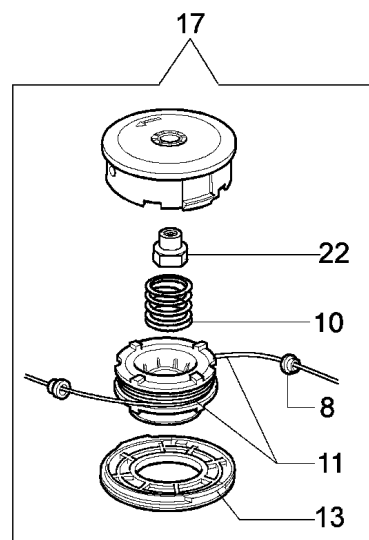

Drawing Transmission

Drawing Transmission

Reference	Qty	Item number	Description
48	1	3050018R	Seal ring
49	1	61040066	Spacer
50	1	61040145R	Hub
51	1	61042032BR	Bevel gear Ø28
52	1	61040133	Bevel gear set
53	1	3901008	Screw
54	1	3960071	Screw
55	1	3801016	Screw
56	1	074000301	Throttle cable
57	1	074000183R	Clamp
58	1	61250066R	Bevel gear Ø28
59	1	61250054R	Pin
60	1	61110074R	Guard
61	1	61110075R	Nut
62	2	074000035R	AV-mount
63	1	4175150A	Bevel gear set

DA NOVEMBRE
 FROM NOVEMBER
 AB NOVEMBER
 DESDE NOVIEMBRE
 DEPUIS NOVEMBRE

2004

● 5 KIT MEMBRANE & GUARNIZIONI
 DIAPHRAGM & GASKET SET

■ 3 KIT RIPARAZIONE
 REPAIR KIT

Drawing Euro1 carburettor WT-460B

Reference	Qty	Item number	Description
1	1	074000239	Screw
2	1	074000147	Cover
3	1	074000150	Repair kit
4	1	074000238	Cover
5	1	074000151	Diaphragm set
6	1	2318572	Primer pump
7	1	095000164	Ring
8	1	003300201	Spindle
9	1	2318592	Valve
10	1	2318191	Cover
11	2	035000162	Screw
12	1	093500115	Spring
13	1	2318699	Screw H
14	1	2318698	Screw L
15	1	2318880	Cover
16	4	072700347	Spring
17	1	072700209	Shaft
18	1	2318211	Pin
19	1	003300209	Screw
20	1	072700211	Shutter
21	1	094600148	Spring
22	1	074000240	Adjust.screw
23	1	2318694	Cap
24	1	003300202	Screw
25	1	2318695	Cap
26	1	074000391	Starter lever
27	1	2318690R	Carburetor WT-460B

Drawing Accessories

Reference	Qty	Item number	Description
1	1	4199039AR	Compl. nylon head Ø3
2	1	3960040R	Screw
3	1	4174278	Plate
4	4	3802004CR	Screw
5	1	4174283A	Skirt w/blade
6	1	4174275R	Blade
7	1	61042011A	Guard assy
8	2	4199005A	Bushing
9	1	4199008B	Insert
10	1	4199004	Spring
11	1	4199031A	Nylon spool Ø3
12	1	4199026B	Cover
13	1	4199046	Cover
14	1	61052031	Tool kit
15	1	4179164R	Harness
16	1	074000328	Labels kit
17	1	61112059A	Compl. nylon head Ø3
18	1	4095673AR	Disk
19	1	63019010A	Quick load nylon head Ø3
20	1	4199048R	Spring
21	1	4199049	Nylon spool
22	1	61110076	Insert
23	1	63050016	Hooking spring
24	1	63019012A	Quick load nylon head Ø3