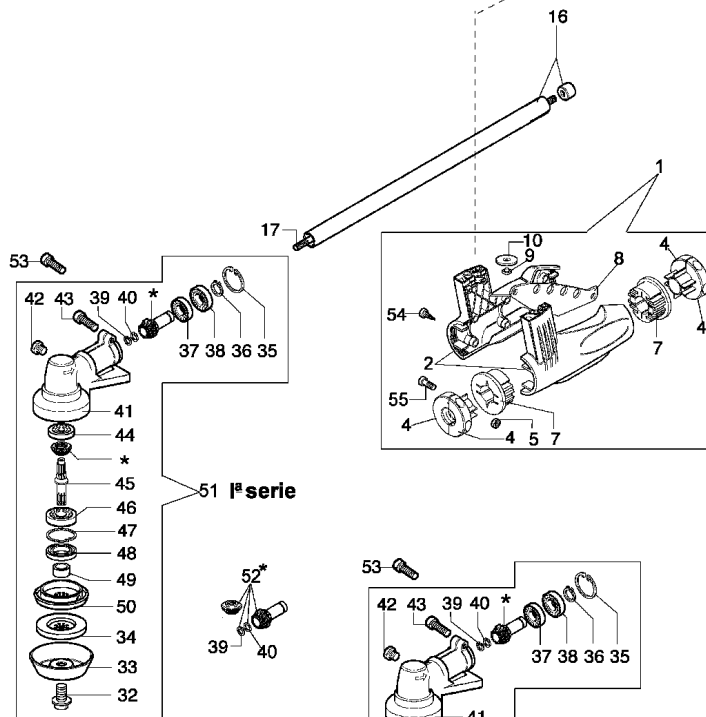

Drawing Transmission

Drawing Transmission

Reference	Qty	Item number	Description
1	1	61042049	Support assy
2	1	61040154	Absorber case assy
4	4	61040110R	Clamp
5	5	3914003	Nut
6	1	2317021R	Switch
7	2	61040111	Sleeve
8	1	61040112	Support
9	1	3980011	Nut
10	1	66030012	Washer
11	3	3801016	Screw
12	1	61040136	Hub
13	1	61040044	Spring
14	1	61040135	Hub
15	1	61042030	Knob
16	1	4191192R	Tube Ø28
17	1	4098116R	Drive shaft
18	1	61040140R	Knob
19	1	61040131R	Handle
20	2	3960029	Screw
21	1	4138361R	Spring
22	1	4174245CR	Throttle lever
23	1	4174246AR	Lever
24	1	4138360R	Spring
25	1	4138358R	Button
26	1	074000296	Cable
27	1	61040040BR	Handlebar
28	1	4100098BR	Spring
29	1	4138359R	Button
30	1	3960021	Screw
31	1	61052059R	Handlebar
32	1	61040074AR	Screw
33	1	4100456R	Guard
34	1	4179089R	Flange
35	1	3025019	Ring
36	1	3024010R	Ring
37	1	3035040R	Bearing
38	1	3035040R	Bearing
39	1	3025009	Ring
40	1	4138311A	Ring
41	1	61040144R	Gear case
42	1	61040071R	Cap
43	1	3901016	Screw
44	1	3034218	Bearing
45	1	61040106A	Pin
46	1	3034012R	Bearing
47	1	3025022	Ring

Drawing Transmission

Drawing Transmission

Reference	Qty	Item number	Description
48	1	3050018R	Seal ring
49	1	61040066	Spacer
50	1	61040145R	Hub
51	1	61042032BR	Bevel gear Ø28
52	1	61040133	Bevel gear set
53	1	3901008	Screw
54	1	3960071	Screw
55	1	3801016	Screw
56	1	074000301	Throttle cable
57	1	074000183R	Clamp
58	1	61250066R	Bevel gear Ø28
59	1	61250054R	Pin
60	1	61110074R	Guard
61	1	61110075R	Nut
62	2	074000035R	AV-mount
63	1	4175150A	Bevel gear set