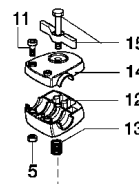

Drawing Transmission

Drawing Transmission

Reference	Qty	Item number	Description
1	1	61042049	Support assy
2	1	61040154	Absorber case assy
4	4	61040110R	Clamp
5	5	3914003	Nut
6	1	2317021R	Switch
7	2	61040111	Sleeve
8	1	61040112	Support
9	1	3980011	Nut
10	1	66030012	Washer
11	3	3801016	Screw
12	1	61040136	Hub
13	1	61040044	Spring
14	1	61040135	Hub
15	1	61042030	Knob
16	1	4191192R	Tube Ø28
17	1	4098116R	Drive shaft
18	1	61040140R	Knob
19	1	61040131R	Handle
20	2	3960029	Screw
21	1	4138361R	Spring
22	1	4174245CR	Throttle lever
23	1	4174246AR	Lever
24	1	4138360R	Spring
25	1	4138358R	Button
26	1	074000296	Cable
27	1	61040040BR	Handlebar
28	1	4100098BR	Spring
29	1	4138359R	Button
30	1	3960021	Screw
31	1	61052059R	Handlebar
32	1	61040074AR	Screw
33	1	4100456R	Guard
34	1	4179089R	Flange
35	1	3025019	Ring
36	1	3024010R	Ring
37	1	3035040R	Bearing
38	1	3035040R	Bearing
39	1	3025009	Ring
40	1	4138311A	Ring
41	1	61040144R	Gear case
42	1	61040071R	Cap
43	1	3901016	Screw
44	1	3034218	Bearing
45	1	61040106A	Pin
46	1	3034012R	Bearing
47	1	3025022	Ring

Drawing Transmission

Drawing Transmission

Reference	Qty	Item number	Description
48	1	3050018R	Seal ring
49	1	61040066	Spacer
50	1	61040145R	Hub
51	1	61042032BR	Bevel gear Ø28
52	1	61040133	Bevel gear set
53	1	3901008	Screw
54	1	3960071	Screw
55	1	3801016	Screw
56	1	074000301	Throttle cable
57	1	074000183R	Clamp
58	1	61250066R	Bevel gear Ø28
59	1	61250054R	Pin
60	1	61110074R	Guard
61	1	61110075R	Nut
62	2	074000035R	AV-mount
63	1	4175150A	Bevel gear set