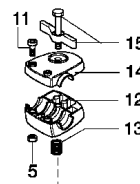

Drawing Transmission

Drawing Transmission

Reference	Qty	Item number	Description
1	1	61042049	Support assy
2	1	61040154	Absorber case assy
4	4	61040110R	Clamp
5	5	3914003	Nut
6	1	2317021R	Switch
7	2	61040111	Sleeve
8	1	61040112	Support
9	1	3980011	Nut
10	1	66030012	Washer
11	3	3801016	Screw
12	1	61040136	Hub
13	1	61040044	Spring
14	1	61040135	Hub
15	1	61042030	Knob
16	1	4191192R	Tube Ø28
17	1	4098116R	Drive shaft
18	1	61040140R	Knob
19	1	61040131R	Handle
20	2	3960029	Screw
21	1	4138361R	Spring
22	1	4174245CR	Throttle lever
23	1	4174246AR	Lever
24	1	4138360R	Spring
25	1	4138358R	Button
26	1	074000296	Cable
27	1	61040040BR	Handlebar
28	1	4100098BR	Spring
29	1	4138359R	Button
30	1	3960021	Screw
31	1	61052059R	Handlebar
32	1	61040074AR	Screw
33	1	4100456R	Guard
34	1	4179089R	Flange
35	1	3025019	Ring
36	1	3024010R	Ring
37	1	3035040R	Bearing
38	1	3035040R	Bearing
39	1	3025009	Ring
40	1	4138311A	Ring
41	1	61040144R	Gear case
42	1	61040071R	Cap
43	1	3901016	Screw
44	1	3034218	Bearing
45	1	61040106A	Pin
46	1	3034012R	Bearing
47	1	3025022	Ring

Drawing Transmission

Drawing Transmission

Reference	Qty	Item number	Description
48	1	3050018R	Seal ring
49	1	61040066	Spacer
50	1	61040145R	Hub
51	1	61042032BR	Bevel gear Ø28
52	1	61040133	Bevel gear set
53	1	3901008	Screw
54	1	3960071	Screw
55	1	3801016	Screw
56	1	074000301	Throttle cable
57	1	074000183R	Clamp
58	1	61250066R	Bevel gear Ø28
59	1	61250054R	Pin
60	1	61110074R	Guard
61	1	61110075R	Nut
62	2	074000035R	AV-mount
63	1	4175150A	Bevel gear set