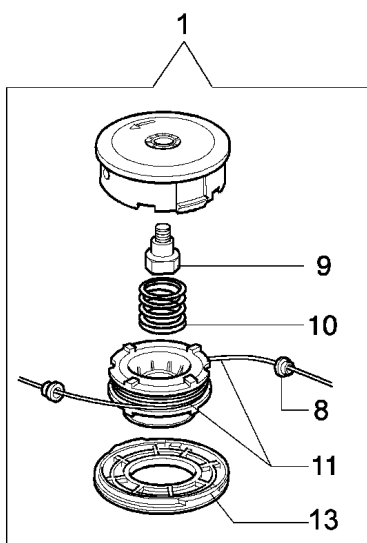

Иллюстрация Accessories

Ссылка №	Кол-во	Код артикула	Наименование
1	1	4199039AR	Compl. nylon head Ø3
2	1	3960040R	Screw
3	1	4174278	Plate
4	4	3802004CR	Screw
5	1	4174283A	Skirt w/blade
6	1	4174275R	Blade
7	1	4192048A	Guard assy
8	2	4199005A	Bushing
9	1	4199008B	Insert
10	1	4199004	Spring
11	1	4199031A	Nylon spool Ø3
12	1	4199026B	Cover
13	1	4199046	Cover
14	1	61052031	Tool kit
15	1	4179164R	Harness
16	1	4224034	Labels set
17	1	4199039AR	Compl. nylon head Ø3
18	1	4095673AR	Disk 3t
19	1	63019010A	Quick load nylon head Ø3
20	1	61110076	Insert
21	1	4199049	Nylon spool
22	1	61110076	Insert
23	1	63050016	Hooking spring
24	1	63019012A	Quick load nylon head Ø3