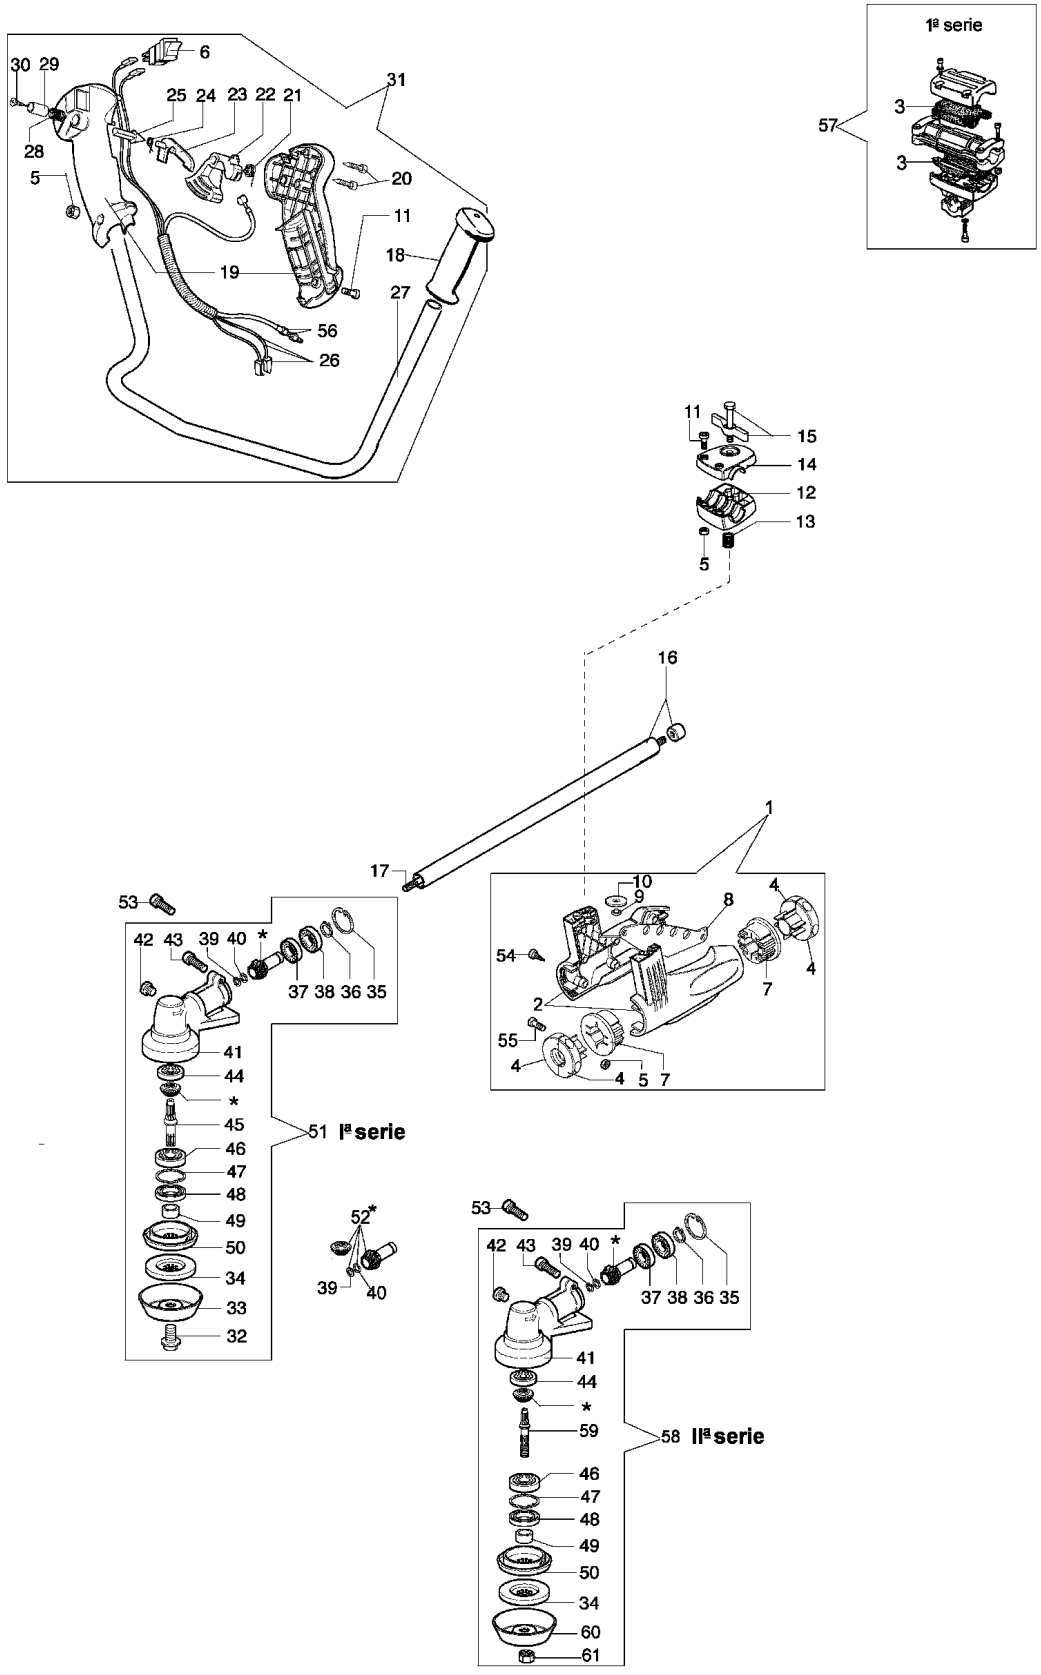

## Иллюстрация Starter assy and clutch

---

Ссылка	Кол-во	Код артикула	Наименование
47	№ 1	3960030	Screw

## Иллюстрация Transmission

Ссылка №	Кол-во	Код артикула	Наименование
1	1	61042049	Support
2	1	61040154	Absorber case assy
3	2	4098800B	Insert
4	4	61040110R	Clamp
5	5	3914003	Nut
6	1	2317021R	Switch
7	2	61040111	Sleeve
8	1	61040112	Support
9	1	3980011	Nut
10	1	66030012	Washer
11	3	3801016	Screw
12	1	61040136	Hub
13	1	61040044	Spring
14	1	61040135	Hub
15	1	61042030	Knob
16	1	4191192R	Tube Ø28
17	1	4098116R	Drive shaft
18	1	61040140R	Knob
19	1	61040131R	Handle
20	2	3960029	Screw
21	1	4138361R	Spring
22	1	4174245CR	Throttle lever
23	1	4174246AR	Lever
24	1	4138360R	Spring
25	1	4138358R	Button
26	1	61040083A	Cable
27	1	61040040BR	Handlebar
28	1	4100098BR	Spring
29	1	4138359R	Button
30	1	3960021	Screw
31	1	61052059R	Handlebar
32	1	61040074AR	Screw
33	1	4100456R	Guard
34	1	4179089R	Flange
35	1	3025019	Ring
36	1	3024010R	Ring
37	1	3035040R	Bearing
38	1	3035040R	Bearing
39	1	3025009	Ring
40	1	4138311A	Ring
41	1	61040144R	Gear case
42	1	61040071R	Cap
43	1	3901016	Screw
44	1	3034218	Bearing
45	1	61040106A	Pin
46	1	3034012R	Bearing

## Иллюстрация Transmission

---

Ссылка №	Кол-во	Код артикула	Наименование
47	1	3025022	Ring
48	1	3050018R	Seal ring
49	1	61040066	Spacer
50	1	61040145R	Hub
51	1	61042032BR	Bevel gear Ø28
52	1	61040133	Bevel gear set
53	1	3901008	Screw
54	1	3960071	Screw
55	1	3801016	Screw
56	1	61040082A	Throttle cable
57	1	4098840	Compl.clamp
58	1	61250066R	Bevel gear Ø28
59	1	61250054R	Pin
60	1	61110074R	Guard
61	1	61110075R	Nut