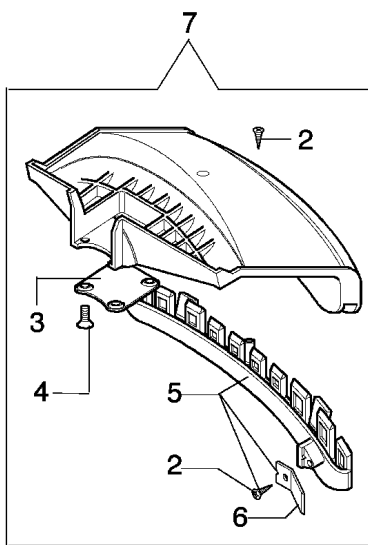

Иллюстрация Accessories

Ссылка №	Кол-во	Код артикула	Наименование
1	1	4199039AR	Compl. nylon head Ø3
2	1	3960040R	Screw
3	1	4174278	Plate
4	4	3802004CR	Screw
5	1	4174283A	Skirt w/blade
6	1	4174275R	Blade
7	1	4192048A	Guard assy
8	2	4199005A	Bushing
9	1	4199008B	Insert
10	1	4199004	Spring
11	1	4199031A	Nylon spool Ø3
12	1	4199026B	Cover
13	1	4199046	Cover
14	1	61052031	Tool kit
15	1	4179164R	Harness
16	1	4224034	Labels set
17	1	4199039AR	Compl. nylon head Ø3
18	1	4095673AR	Disk 3t
19	1	63019010A	Quick load nylon head Ø3
20	1	61110076	Insert
21	1	4199049	Nylon spool
22	1	61110076	Insert
23	1	63050016	Hooking spring
24	1	63019012A	Quick load nylon head Ø3