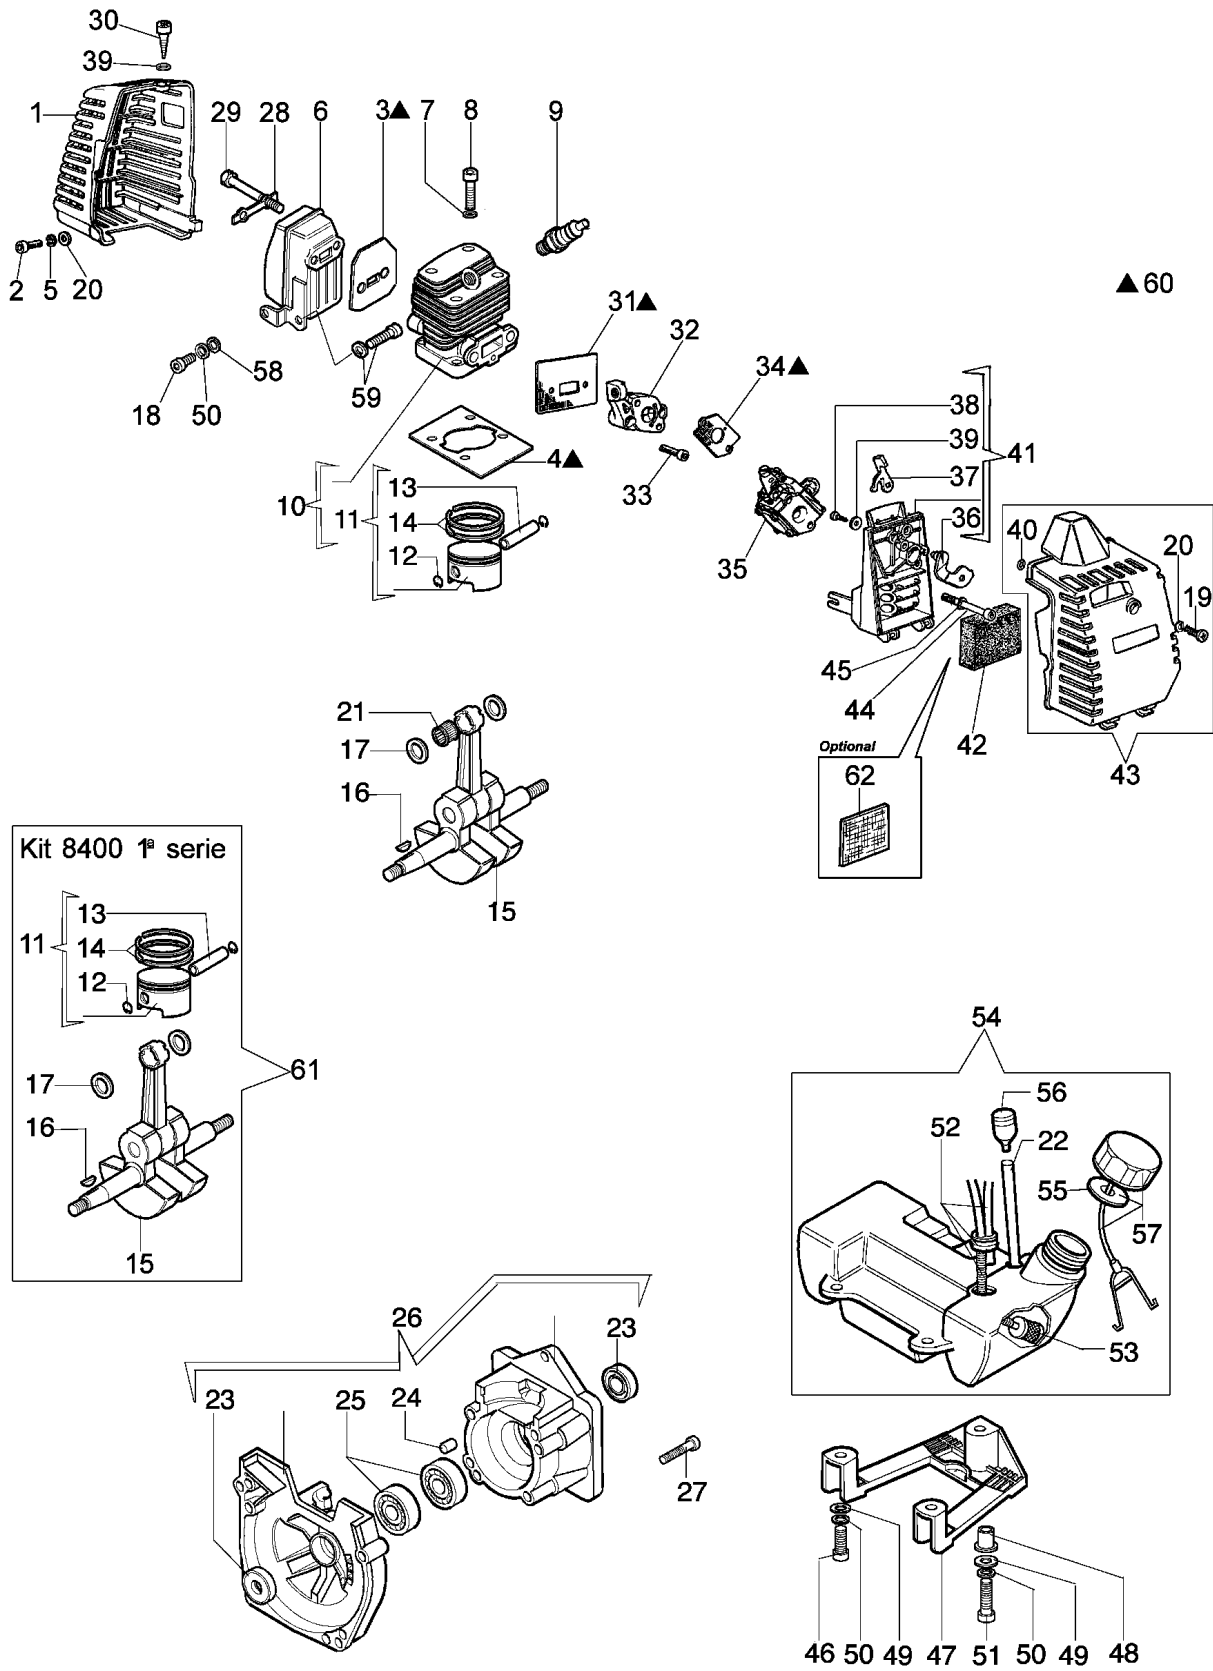

## Иллюстрация Engine

Ссылка №	Кол-во	Код артикула	Наименование
1	1	4196017	Muffler cover
2	4	3801010R	Screw
3	1	4196024A	Gasket
4	1	074000013A	Gasket
5	1	3819006	Washer
6	1	4197033AR	Muffler
7	4	3833073	Washer
8	4	099900311B	Screw
9	1	3055115	Spark plug
10	1	074000280A	Cylinder
11	1	074000279A	Piston assy Ø40
12	2	093000167	Ring
13	1	072700045R	Piston pin
14	2	004000015R	Piston ring
15	1	074000268R	Crankshaft
16	1	3028013R	Key
17	2	074000267AR	Spacer
18	1	3801008	Screw
19	1	3908036	Screw
20	1	3916006	Washer
21	1	072700046R	Bearing
22	1	61110034	Hose
23	2	094000099R	Seal ring
24	2	3023008R	Pin
25	2	094000006R	Bearing
26	1	074000204	Crankcase assy
27	4	3801040R	Screw
28	1	4095211R	Plate
29	2	3806046AR	Screw
30	1	3960017AR	Screw
31	1	072700076A	Gasket
32	1	4196100A	Insulator
33	2	3801047	Screw
34	1	072700077AR	Gasket
35	1	2318690R	Carburetor WT-460B
36	1	4196007	Shutter
37	1	4196006	Starter lever
38	1	320000004	Screw
39	1	4120070	Washer
40	1	008200282	O-ring
41	1	4196155	Filter support
42	1	4196008CR	Filter
43	1	4196158	Filter cover
44	2	61052009B	Screw
45	1	3833073	Washer
46	2	3801013R	Screw

## Иллюстрация Engine

---

Ссылка №	Кол-во	Код артикула	Наименование
47	1	4196019	Stand
48	1	4196020	Spacer
49	3	3918005	Washer
50	3	3819006	Washer
51	1	3801017R	Screw
52	1	4196102	Hose
53	1	094600450R	Fuel filter
54	1	4196101BR	Tank
55	1	61070006	Gasket
56	1	61070011A	Breather valve
57	1	61070079R	Tank cap
58	1	3916004	Washer
59	1	61052008R	Screw
60	1	074000156A	Gasket set
61	1	074000278	Shaft+piston Ø40
62	1	4196153	Air filter

## Иллюстрация Starter assy and clutch

---

Ссылка	Кол-во	Код артикула	Наименование
47	№ 1	3960030	Screw