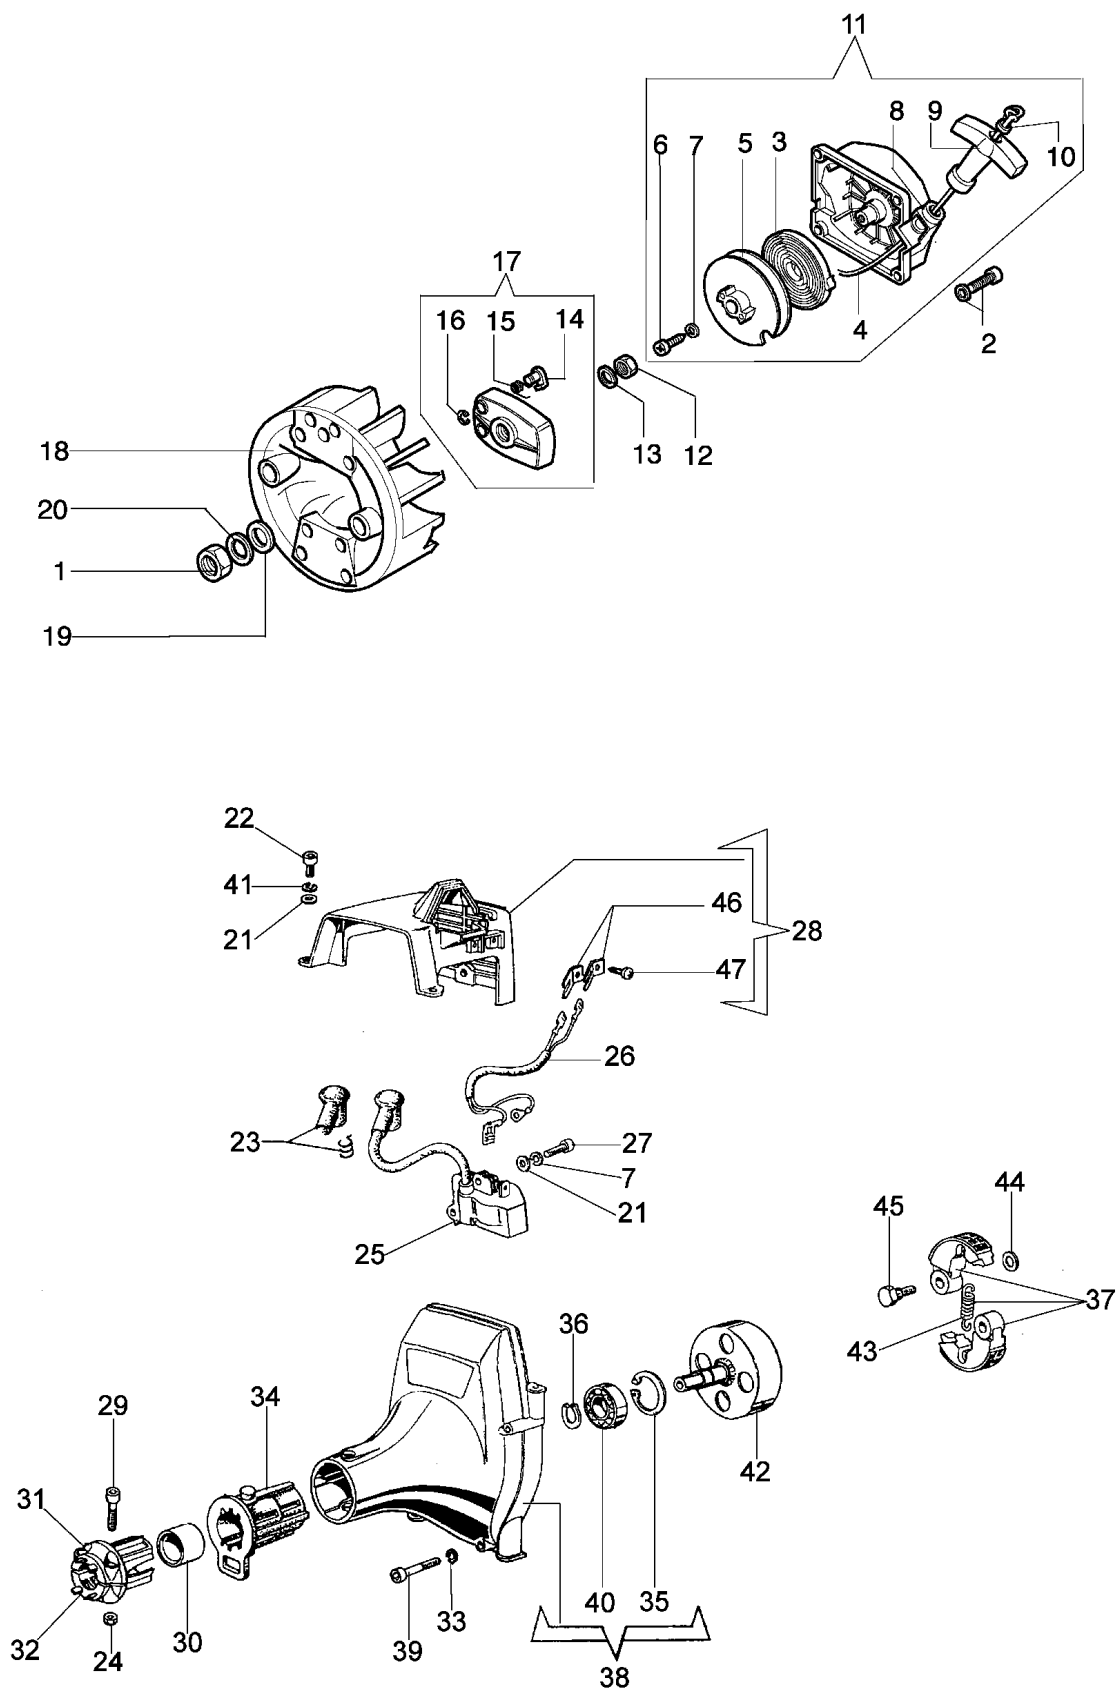

Иллюстрация Starter assy and clutch

Ссылка №	Кол-во	Код артикула	Наименование
1	1	3912009	Nut
2	4	61052008R	Screw
3	1	004000132R	Spring
4	1	4098073R	Starter rope
5	1	072700085BR	Pulley
6	1	094600041AR	Screw
7	1	3918005	Washer
8	1	072700089	Bushing
9	1	093500397	Handle
10	1	006000829	Washer
11	1	4196110R	Starter assy
12	1	072700235	Nut
13	1	005000361	Washer
14	2	072700087	Pawl
15	2	072700088R	Spring
16	2	3026004	Ring
17	1	072700466	Clutch driver
18	1	4224036R	Flywheel
19	1	3818011A	Washer
20	1	3916010	Washer
21	1	3916005	Washer
22	2	3801010R	Screw
23	1	4098064R	Spark plug cap
24	1	3914003	Nut
25	1	4196142R	Ignition coil
26	1	4196028	Cable
27	2	3801013R	Screw
28	1	4196108R	Cover
29	2	3801016	Screw
30	1	4196038	Bushing
31	1	4196063	Adaptor
32	1	4196062	Adaptor
33	4	3819006	Washer
34	1	4196037	Sleeve
35	1	3025022	Ring
36	1	3024015	Snap ring
37	1	4191153AR	Clutch
38	1	4196124R	Starter case
39	4	3801017R	Screw
40	1	3035019R	Bearing
41	1	3819006	Washer
42	1	4191030R	Clutch drum
43	1	4191028R	Spring
44	2	3818011A	Washer
45	2	4191027ER	Pin
46	2	4191069B	Plate

Иллюстрация Starter assy and clutch