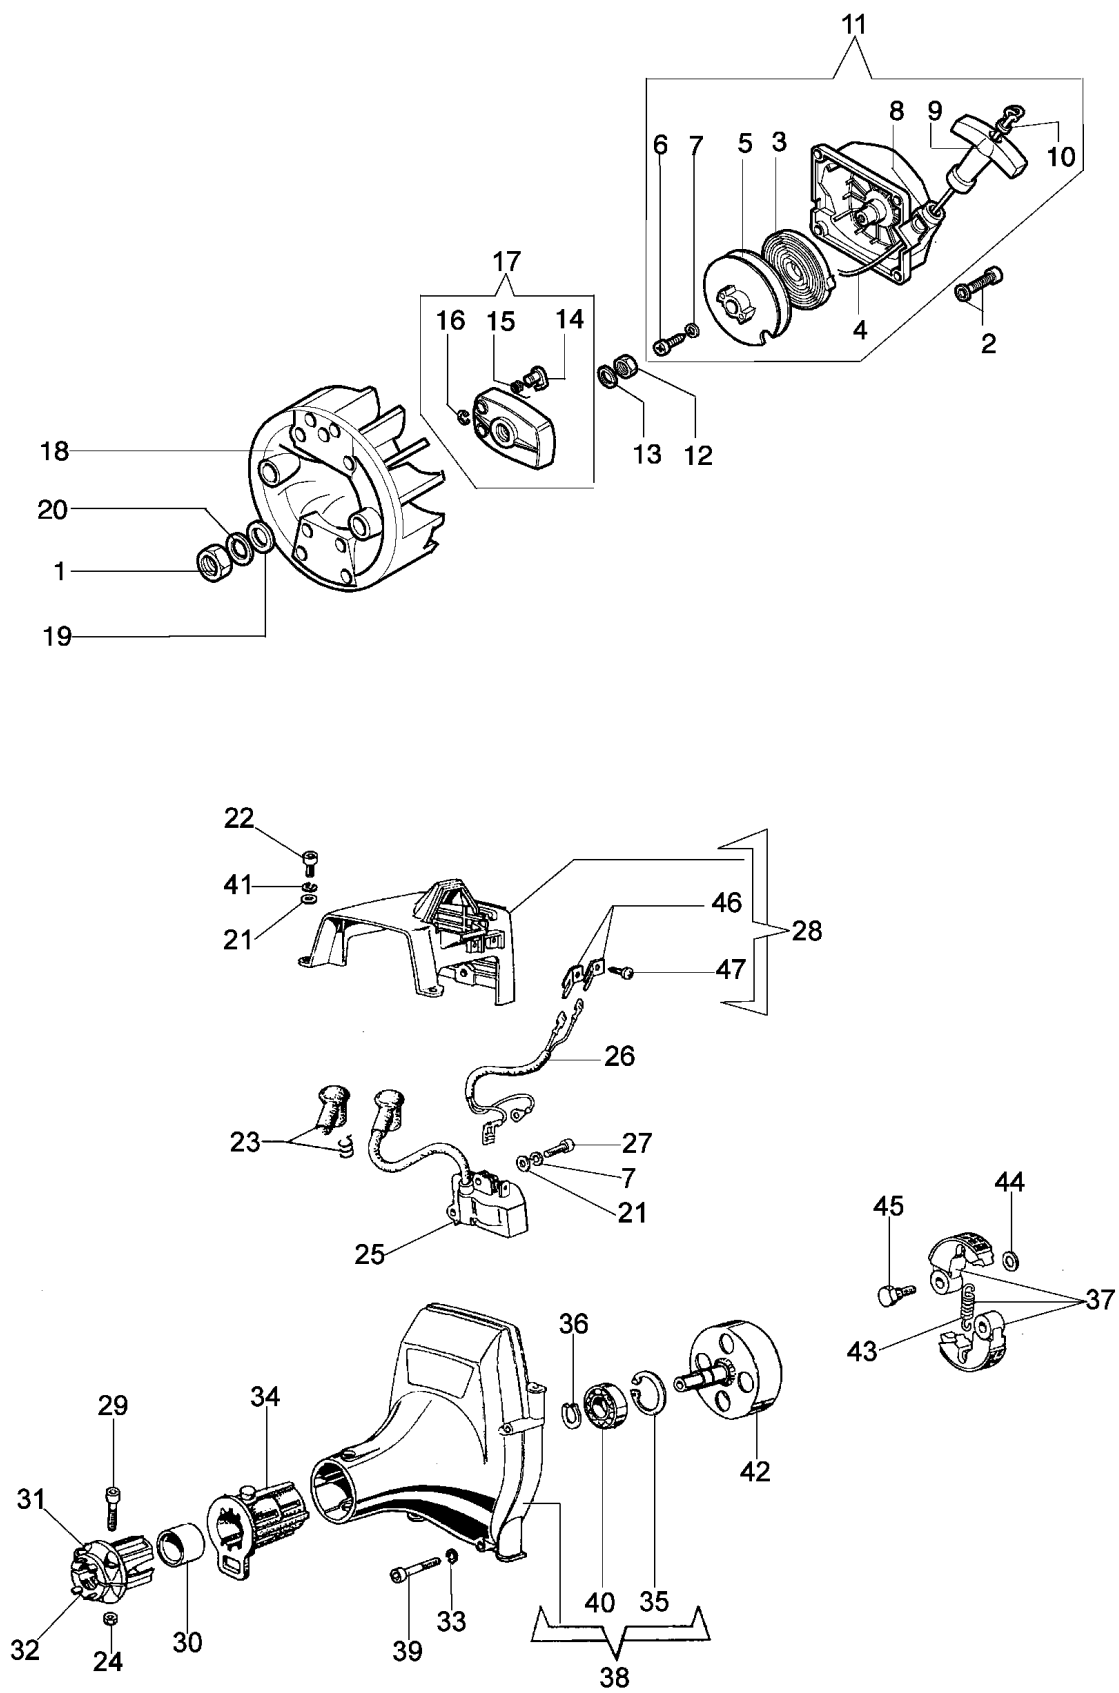

Иллюстрация Starter assy and clutch

Иллюстрация Starter assy and clutch

Ссылка №	Кол-во	Код артикула	Наименование
1	1	3912009	Nut
2	4	61052008R	Screw
3	1	004000132R	Spring
4	1	4098073R	Starter rope
5	1	072700085BR	Pulley
6	1	094600041AR	Screw
7	1	3918005	Washer
8	1	072700089	Bushing
9	1	093500397	Handle
10	1	006000829	Washer
11	1	4196110R	Starter assy
12	1	072700235	Nut
13	1	005000361	Washer
14	2	072700087	Pawl
15	2	072700088R	Spring
16	2	3026004	Ring
17	1	072700466	Clutch driver
18	1	4224036R	Flywheel
19	1	3818011A	Washer
20	1	3916010	Washer
21	1	3916005	Washer
22	2	3801010R	Screw
23	1	4098064R	Spark plug cap
24	1	3914003	Nut
25	1	4196142R	Ignition coil
26	1	4196028	Cable
27	2	3801013R	Screw
28	1	4196108R	Cover
29	2	3801016	Screw
30	1	4196038	Bushing
31	1	4196063	Adaptor
32	1	4196062	Adaptor
33	4	3819006	Washer
34	1	4196037	Sleeve
35	1	3025022	Ring
36	1	3024015	Snap ring
37	1	4191153AR	Clutch
38	1	4196124R	Starter case
39	4	3801017R	Screw
40	1	3035019R	Bearing
41	1	3819006	Washer
42	1	4191030R	Clutch drum
43	1	4191028R	Spring
44	2	3818011A	Washer
45	2	4191027ER	Pin
46	2	4191069B	Plate