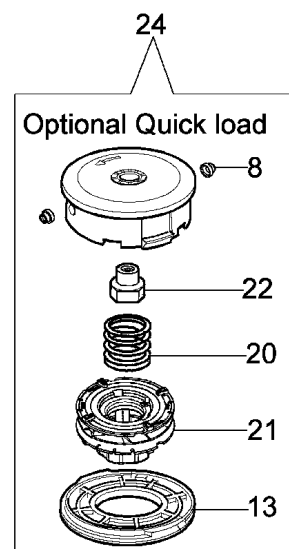

Иллюстрация Accessories

Ссылка №	Кол-во	Код артикула	Наименование
1	1	4199039AR	Compl. nylon head Ø3
2	1	3960040R	Screw
3	1	4174278	Plate
4	4	3802004CR	Screw
5	1	4174283A	Skirt w/blade
6	1	4174275R	Blade
7	1	4192048A	Guard assy
8	2	4199005A	Bushing
9	1	4199008B	Insert
10	1	4199004	Spring
11	1	4199031A	Nylon spool Ø3
12	1	4199026B	Cover
13	1	4199046	Cover
14	1	61052031	Tool kit
15	1	4179164R	Harness
16	1	4224034	Labels set
17	1	4199039AR	Compl. nylon head Ø3
18	1	4095673AR	Disk 3t
19	1	63019010A	Quick load nylon head Ø3
20	1	61110076	Insert
21	1	4199049	Nylon spool
22	1	61110076	Insert
23	1	63050016	Hooking spring
24	1	63019012A	Quick load nylon head Ø3