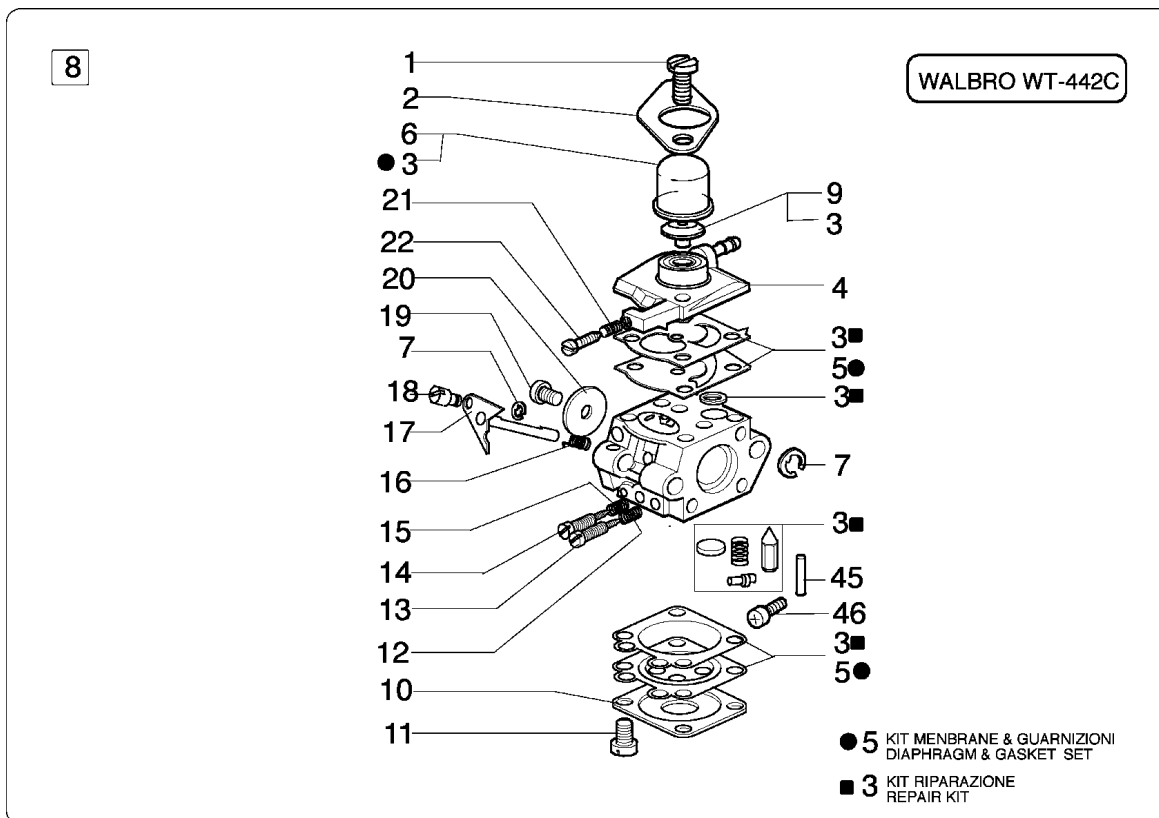

Иллюстрация Carburetor WT-442C, C1Q-E7A

Иллюстрация Carburetor WT-442C, C1Q-E7A

Ссылка №	Кол-во	Код артикула	Наименование
1	2	2318542	Screw
2	1	074000147	Cover
3	1	074000150	Repair kit
4	1	074000238	Cover
5	1	074000151	Diaphragm set
6	1	2318572	Fuel pump
7	1	095000164	Ring
8	1	074000392A	Carburetor kit WT-460B
9	1	2318592	Valve
10	1	2318191	Cover
11	4	035000162	Screw
12	1	093500115	Spring
13	1	074000143	Screw H
14	1	093500269	Screw L
15	1	035000165	Spring
16	1	072700214	Spring
17	1	072700209	Shaft
18	1	2318211	Pin
19	1	003300209	Screw
20	1	072700211	Shutter
21	1	094600148	Spring
22	1	074000240	Adjust.screw
25	1	2318526	Cover
26	1	2318875	Pump
27	1	2318874	Cover
28	1	2318872	Shutter
29	1	2318388	Screw
30	1	2318412	Hooking spring
31	1	2318387	Ring
32	1	2318887	Shaft
33	1	2318528	Spring
34	2	2318532	Spring
35	1	2318882	Screw L
36	1	2318881	Screw H
37	1	2318886	Repair kit
38	1	2318885	Diaphragm set
39	1	2318880	Cover
40	4	2318522	Screw
41	1	2318392	Filter
42	1	2318535	Ring
43	1	2318527	Screw
45	1	003300201	Spindle
46	1	003300202	Screw
47	1	2318876	Screw