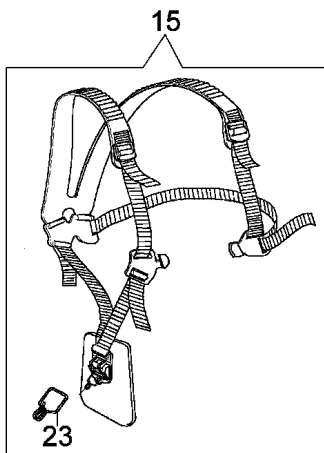

Иллюстрация Accessories

Ссылка №	Кол-во	Код артикула	Наименование
1	1	4199039AR	Compl. nylon head Ø3
2	1	3960040R	Screw
3	1	4174278	Plate
4	4	3802004CR	Screw
5	1	4174283A	Skirt w/blade
6	1	4174275R	Blade
7	1	4192048A	Guard assy
8	2	4199005A	Bushing
9	1	4199008B	Insert
10	1	4199004	Spring
11	1	4199031A	Nylon spool Ø3
12	1	4199026B	Cover
13	1	4199046	Cover
14	1	61052031	Tool kit
15	1	4179164R	Harness
16	1	4224034	Labels set
17	1	4199039AR	Compl. nylon head Ø3
18	1	4095673AR	Disk 3t
19	1	63019010A	Quick load nylon head Ø3
20	1	61110076	Insert
21	1	4199049	Nylon spool
22	1	61110076	Insert
23	1	63050016	Hooking spring
24	1	63019012A	Quick load nylon head Ø3