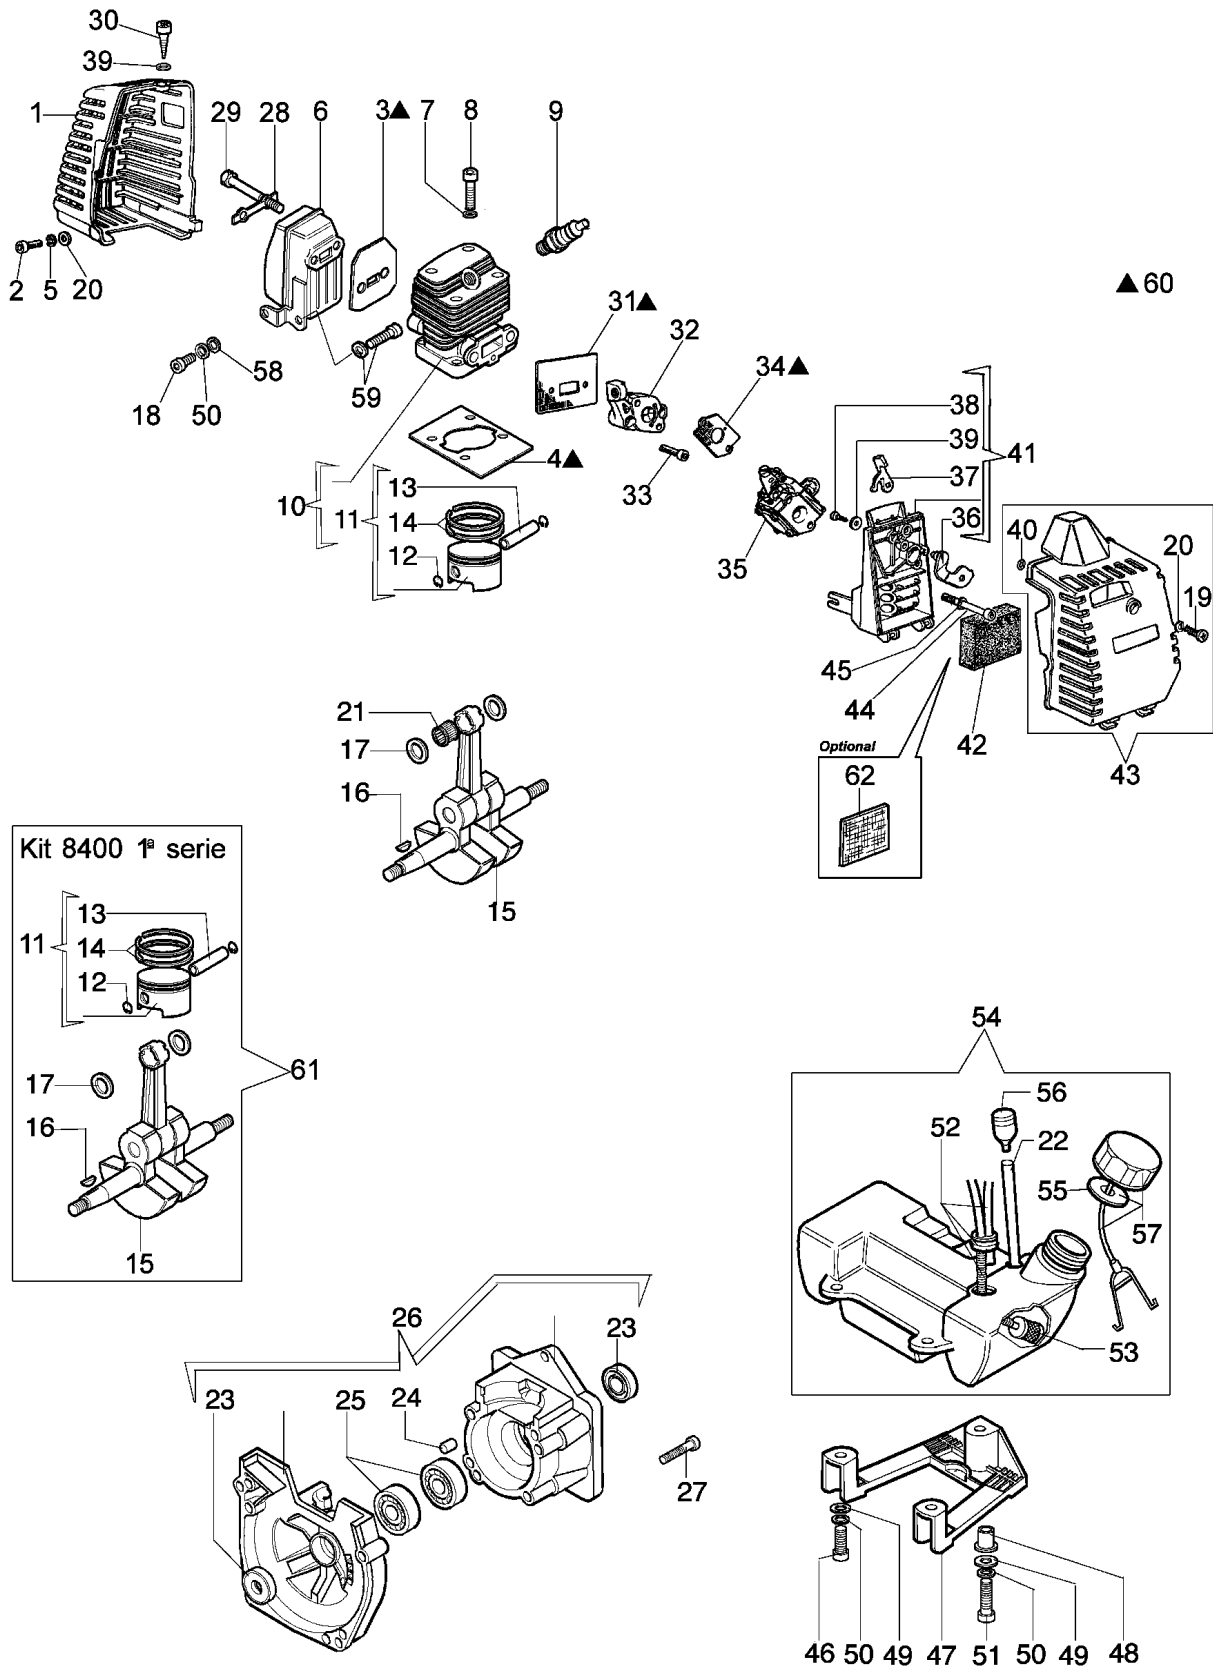

## Иллюстрация Engine

Ссылка №	Кол-во	Код артикула	Наименование
1	1	4196017	Muffler cover
2	4	3801010R	Screw
3	1	4196024A	Gasket
4	1	074000013A	Gasket
5	1	3819006	Washer
6	1	4197033AR	Muffler
7	4	3833073	Washer
8	4	099900311B	Screw
9	1	3055115	Spark plug
10	1	074000280A	Cylinder
11	1	074000279A	Piston assy Ø40
12	2	093000167	Ring
13	1	072700045R	Piston pin
14	2	004000015R	Piston ring
15	1	074000268R	Crankshaft
16	1	3028013R	Key
17	2	074000267AR	Spacer
18	1	3801008	Screw
19	1	3908036	Screw
20	1	3916006	Washer
21	1	072700046R	Bearing
22	1	61110034	Hose
23	2	094000099R	Seal ring
24	2	3023008R	Pin
25	2	094000006R	Bearing
26	1	074000204	Crankcase assy
27	4	3801040R	Screw
28	1	4095211R	Plate
29	2	3806046AR	Screw
30	1	3960017AR	Screw
31	1	072700076A	Gasket
32	1	4196100A	Insulator
33	2	3801047	Screw
34	1	072700077AR	Gasket
35	1	2318690R	Carburetor WT-460B
36	1	4196007	Shutter
37	1	4196006	Starter lever
38	1	320000004	Screw
39	1	4120070	Washer
40	1	008200282	O-ring
41	1	4196155	Filter support
42	1	4196008CR	Filter
43	1	4196158	Filter cover
44	2	61052009B	Screw
45	1	3833073	Washer
46	2	3801013R	Screw

## Иллюстрация Engine

---

Ссылка №	Кол-во	Код артикула	Наименование
47	1	4196019	Stand
48	1	4196020	Spacer
49	3	3918005	Washer
50	3	3819006	Washer
51	1	3801017R	Screw
52	1	4196102	Hose
53	1	094600450R	Fuel filter
54	1	4196101BR	Tank
55	1	61070006	Gasket
56	1	61070011A	Breather valve
57	1	61070079R	Tank cap
58	1	3916004	Washer
59	1	61052008R	Screw
60	1	074000156A	Gasket set
61	1	074000278	Shaft+piston Ø40
62	1	4196153	Air filter

## Иллюстрация Starter assy and clutch

---

Ссылка	Кол-во	Код артикула	Наименование
47	№ 1	3960030	Screw