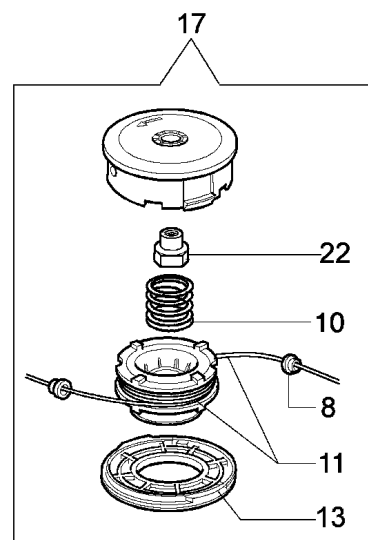

Иллюстрация Accessories

Ссылка №	Кол-во	Код артикула	Наименование
1	1	4199039AR	Compl. nylon head Ø3
2	1	3960040R	Screw
3	1	4174278	Plate
4	4	3802004CR	Screw
5	1	4174283A	Skirt w/blade
6	1	4174275R	Blade
7	1	4192048A	Guard assy
8	2	4199005A	Bushing
9	1	4199008B	Insert
10	1	4199004	Spring
11	1	4199031A	Nylon spool Ø3
12	1	4199026B	Cover
13	1	4199046	Cover
14	1	61052031	Tool kit
15	1	4179164R	Harness
16	1	4224034	Labels set
17	1	4199039AR	Compl. nylon head Ø3
18	1	4095673AR	Disk 3t
19	1	63019010A	Quick load nylon head Ø3
20	1	61110076	Insert
21	1	4199049	Nylon spool
22	1	61110076	Insert
23	1	63050016	Hooking spring
24	1	63019012A	Quick load nylon head Ø3