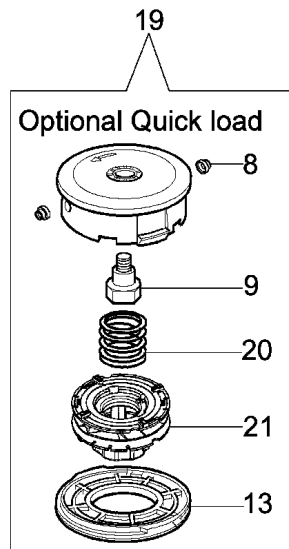

Иллюстрация Accessories

Ссылка №	Кол-во	Код артикула	Наименование
1	1	4199039AR	Compl. nylon head Ø3
2	1	3960040R	Screw
3	1	4174278	Plate
4	4	3802004CR	Screw
5	1	4174283A	Skirt w/blade
6	1	4174275R	Blade
7	1	4192048A	Guard assy
8	2	4199005A	Bushing
9	1	4199008B	Insert
10	1	4199004	Spring
11	1	4199031A	Nylon spool Ø3
12	1	4199026B	Cover
13	1	4199046	Cover
14	1	61052031	Tool kit
15	1	4179164R	Harness
16	1	4224034	Labels set
17	1	4199039AR	Compl. nylon head Ø3
18	1	4095673AR	Disk 3t
19	1	63019010A	Quick load nylon head Ø3
20	1	61110076	Insert
21	1	4199049	Nylon spool
22	1	61110076	Insert
23	1	63050016	Hooking spring
24	1	63019012A	Quick load nylon head Ø3