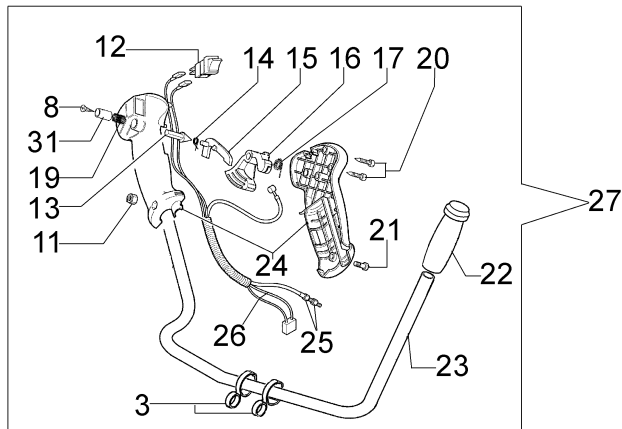

Ref.Nu	Qty	Part number	Description	Validity from	Validity till	Notes	Bulletin
1	1	61250054R	Pin				BT3-098-07/10
2	2	3801015R	Screw				
3	2	61170132R	Grommet				
4	1	4179094A	Knob				
5	5	3801013R	Screw				
6	1	61040145R	Hub				
7	1	074000183AR	Clamp	06/2011			BT3-106-04/11
8	1	3960021	Screw				
9	1	61110074R	Guard				BT3-098-07/10
10	1	61252049R	Tube Ø28				
11	8	3914003R	Nut				
12	1	2317021R	Switch				
13	1	4138358R	Button				
14	1	4138360R	Spring				
15	1	4174246AR	Lever				
16	1	4174245CR	Throttle lever				
17	1	4138361R	Spring				
18	1	61040066R	Spacer				
19	1	4100098BR	Spring				
20	2	3960029	Screw				
21	1	3801016R	Screw				
22	1	61040140R	Knob				
23	1	61200049R	Handlebar				
24	1	61040131R	Handle				
25	1	61200047R	Throttle cable				
26	1	61200046R	Cable				
27	1	61200048R	Handlebar				
28	1	4098116R	Drive shaft				
29	2	074000035R	AV-mount				
30	1	3901008R	Screw				
31	1	4138359R	Button				
32	1	61250287A	Kegelradantrieb Ø28				BT3-098-07/10
33	1	3024012	Ring				
34	1	3035040R	Bearing				
35	1	4179194R	Band Ø28				
36	1	3025019	Ring				
37	1	4179089R	Flange				
38	1	3034019	Bearing				
39	1	4138311A	Ring				
40	1	3025009	Ring				
41	1	61040133A	Bevel gear set				
42	1	61040071R	Cap				
43	1	61040144R	Gear case				
44	1	3034218	Bearing				
45	1	61110075R	Nut				BT3-098-07/10
46	1	3034012R	Bearing				
47	1	3025022R	Seeger				
48	1	3050018R	Seal ring				
49	2	3819006R	Washer				
50	1	072700264CR	Clamp	06/2011			BT3-106-04/11