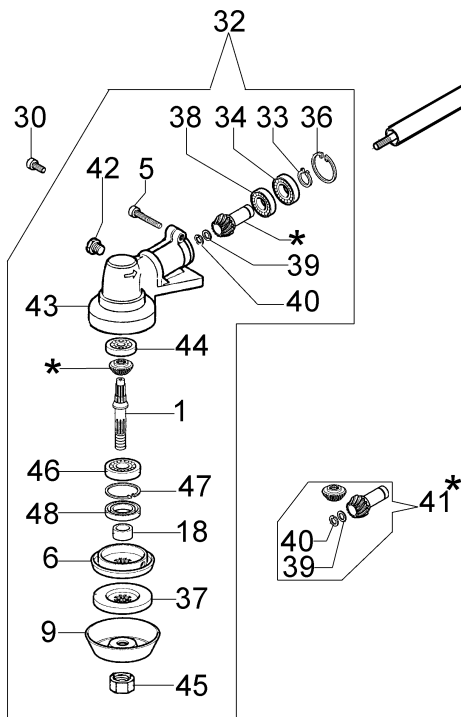

Ref.Nu	Qty	Part number	Description	Validity from	Validity till	Notes	Bulletin
1	1	61250054R	Pin				BT3-098-07/10
2	2	3801015R	Screw				
3	2	61170132R	Grommet				
4	1	4179094A	Knob				
5	5	3801013R	Screw				
6	1	61040145R	Hub				
7	1	074000183AR	Clamp	06/2011			BT3-106-04/11
8	1	3960021	Screw				
9	1	61110074R	Guard				BT3-098-07/10
10	1	61252049R	Tube Ø28				
11	8	3914003R	Nut				
12	1	2317021R	Switch				
13	1	4138358R	Button				
14	1	4138360R	Spring				
15	1	4174246AR	Lever				
16	1	4174245CR	Throttle lever				
17	1	4138361R	Spring				
18	1	61040066R	Spacer				
19	1	4100098BR	Spring				
20	2	3960029	Screw				
21	1	3801016R	Screw				
22	1	61040140R	Knob				
23	1	61200049R	Handlebar				
24	1	61040131R	Handle				
25	1	61200047R	Throttle cable				
26	1	61200046R	Cable				
27	1	61200048R	Handlebar				
28	1	4098116R	Drive shaft				
29	2	074000035R	AV-mount				
30	1	3901008R	Screw				
31	1	4138359R	Button				
32	1	61250287A	Kegelradantrieb Ø28				BT3-098-07/10
33	1	3024012	Ring				
34	1	3035040R	Bearing				
35	1	4179194R	Band Ø28				
36	1	3025019	Ring				
37	1	4179089R	Flange				
38	1	3034019	Bearing				
39	1	4138311A	Ring				
40	1	3025009	Ring				
41	1	61040133A	Bevel gear set				
42	1	61040071R	Cap				
43	1	61040144R	Gear case				
44	1	3034218	Bearing				
45	1	61110075R	Nut				BT3-098-07/10
46	1	3034012R	Bearing				
47	1	3025022R	Seeger				
48	1	3050018R	Seal ring				
49	2	3819006R	Washer				
50	1	072700264CR	Clamp	06/2011			BT3-106-04/11