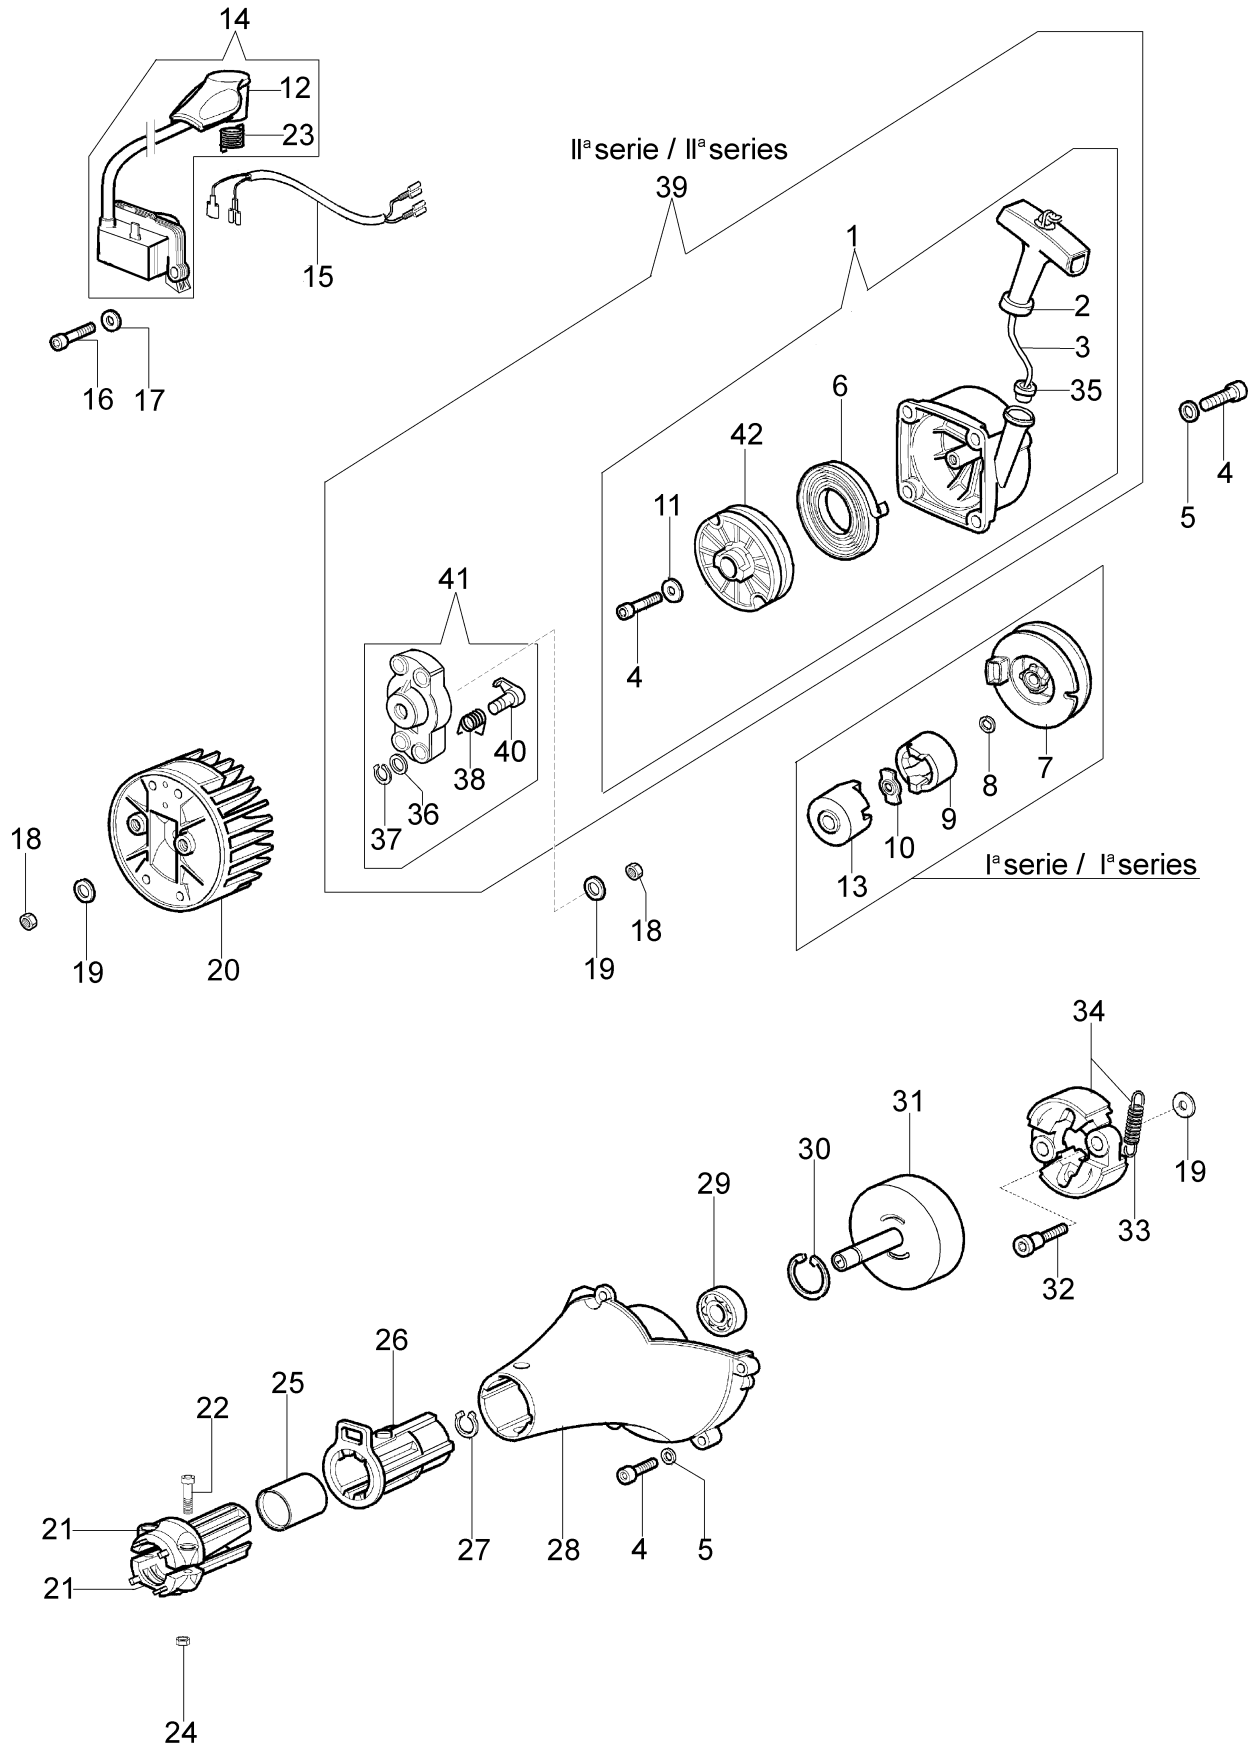

Ref.Nu	Qty	Part number	Description	Validity from	Validity till	Notes	Bulletin
1	1	2318817R	Air purge				
2	1	61200027AR	Cylinder cover	SN 2052131441			BT3-116-07/12
3	2	4191069B	Plate				
4	2	3801065R	Screw				
5	2	3819036R	Washer				
6	1	3916006R	Washer				
7	1	61200061R	Muffler				
8	1	61200063R	Deflector				
9	1	3055115	Spark plug				
10	1	61330095R	Gasket				
11	2	4196166R	Piston ring				BT3-114-05/12
12	2	004900061R	Ring				BT3-114-05/12
13	1	50110047R	Piston pin				BT3-114-05/12
14	1	61212004B	Piston assy Ø38	SN 2051076511			BT3-114-05/12
15	1	61212005A	Complete cylinder Ø38	SN 2051076511			BT3-114-05/12
16	1	50110044R	Thrust bearing				
17	2	50110043AR	Spacer				
18	1	61200001R	Crankshaft				
19	1	61200064R	Stopper				
20	1	61350210	Crankcase assy				
21	1	3860096	Screw				
22	2	094000006R	Bearing				
23	1	61200006AR	Gasket				
24	2	094000099R	Seal ring				
25	4	094000101R	Screw				
26	4	3833073R	Washer				
27	2	3023008R	Plug				
28	1	3916005R	Washer				
29	1	3819006R	Washer				
30	1	3801010R	Screw				
31	2	3960030	Screw				
32	1	3960069AR	Screw				
33	1	61202038AR	Gasket set				
35	1	61330079R	Cover	SN 2052131441			BT3-116-07/12
36	3	3893009R	Screw	SN 2052131441			BT3-116-07/12
37	1	61330080	Cylinder cover	SN 2052131441			BT3-116-07/12