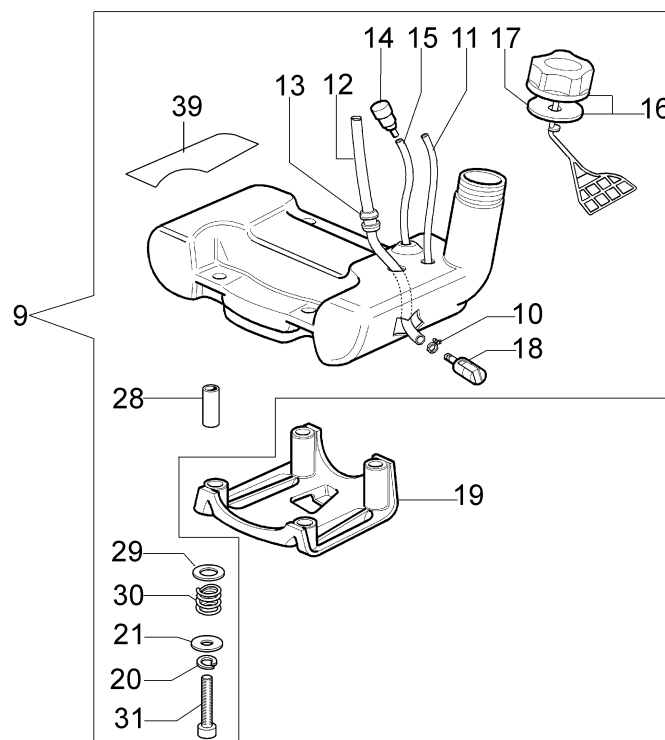

Ref.Nu	Qty	Part number	Description	Validity from	Validity till	Notes	Bulletin
1	1	61200258R	Starter assy				BT3-097-07/10
2	1	61200015R	Starter handle				BT3-097-07/10
3	1	56520087R	Starter rope				BT3-097-07/10
4	6	3801010R	Screw				BT3-097-07/10
5	4	3916005R	Washer				BT3-097-07/10
6	1	004000132R	Spring				BT3-097-07/10
7	1	56520038AR	Pulley				BT3-097-07/10
8	1	3027005R	Ring				BT3-097-07/10
9	1	56520039AR	Shaft joint				BT3-097-07/10
10	1	56520040AR	Plate				BT3-097-07/10
11	1	3918020R	Washer				BT3-097-07/10
12	1	61200012AR	Spark plug cap				
13	1	61200062AR	Clutch driver				BT3-097-07/10
14	1	61250015BR	Ignition coil				
15	1	61250047R	Cable				
16	2	3801013R	Screw				
17	2	3819006R	Washer				
18	1	3912009	Nut				
19	1	3818011A	Washer				
20	1	61250014AR	Flywheel				
21	2	61200192AR	Adaptor				
22	2	3801015R	Screw				
23	1	50050127	Spring				
24	2	3914003R	Nut				
25	1	4196038	Bushing				
26	1	4196037R	Sleeve				
27	1	3024015	Snap ring				
28	1	61200031AR	Starter case				
29	1	3035042R	Bearing				
30	1	3025022R	Seeger				
31	1	4191030R	Clutch drum				
32	1	4191027FR	Pin				
33	1	4191028R	Spring				
34	1	4191153AR	Clutch				
35	1	072700089R	Bushing				BT3-097-07/10
36	2	3064010	Washer				BT3-097-07/10
37	2	3024007	Ring				BT3-097-07/10
38	2	4191017A	Spring				BT3-097-07/10
39	1	61200260	Starter kit assy				BT3-097-07/10
40	2	4191016R	Pawl				BT3-097-07/10
41	1	61252002R	Clutch driver				BT3-097-07/10
42	1	4191018BR	Starter pulley				BT3-097-07/10