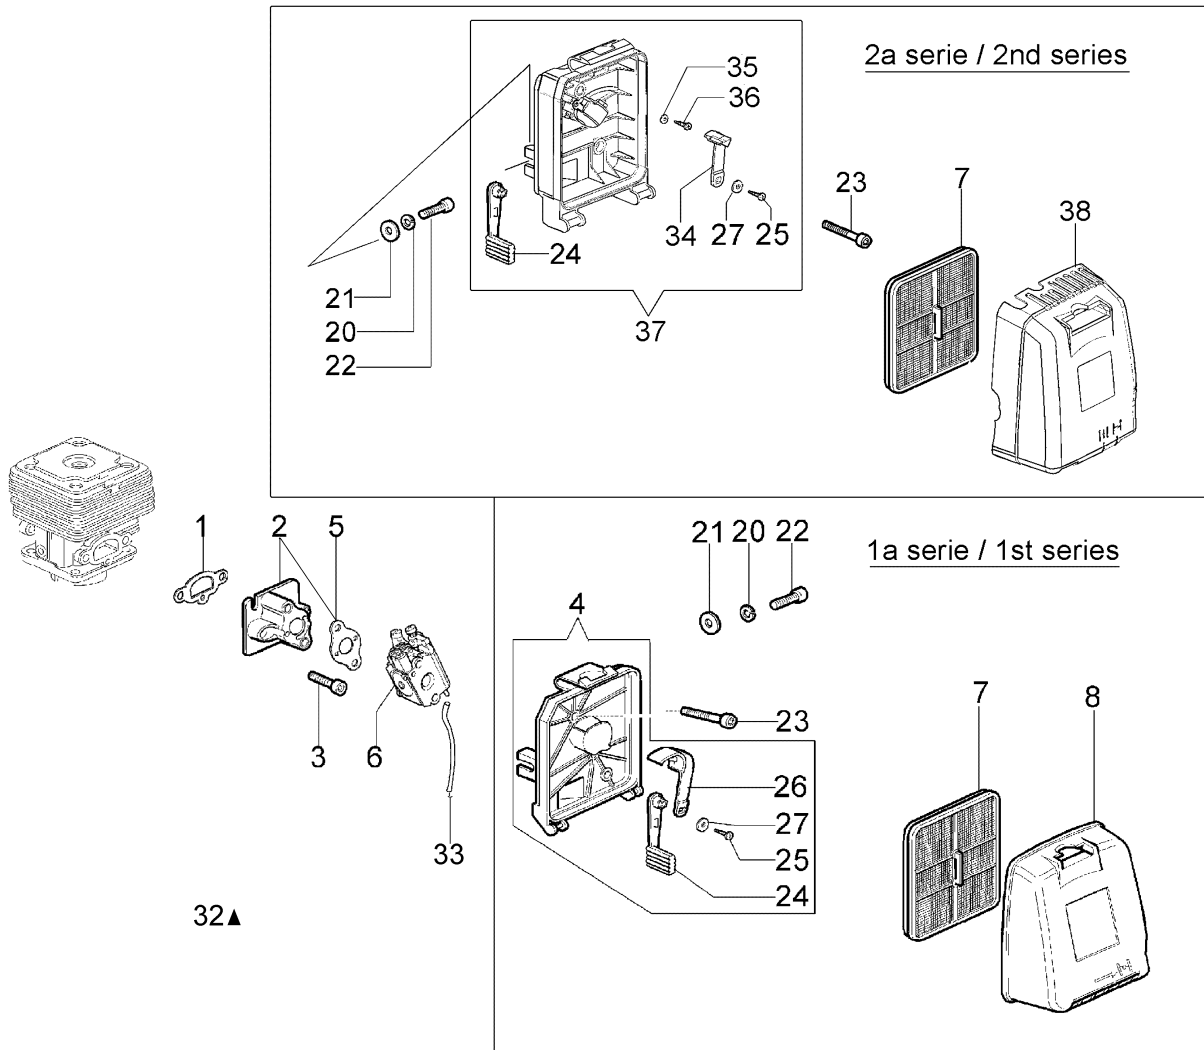

Ref.Nu	Qty	Part number	Description	Validity from	Validity till	Notes	Bulletin
1	1	61200258R	Starter assy				BT3-097-07/10
2	1	61200015R	Starter handle				BT3-097-07/10
3	1	56520087R	Starter rope				BT3-097-07/10
4	6	3801010R	Screw				BT3-097-07/10
5	4	3916005R	Washer				BT3-097-07/10
6	1	004000132R	Spring				BT3-097-07/10
7	1	56520038AR	Pulley				BT3-097-07/10
8	1	3027005R	Ring				BT3-097-07/10
9	1	56520039AR	Shaft joint				BT3-097-07/10
10	1	56520040AR	Plate				BT3-097-07/10
11	1	3918020R	Washer				BT3-097-07/10
12	1	61200012AR	Spark plug cap				
13	1	61200062AR	Clutch driver				BT3-097-07/10
14	1	61250015BR	Ignition coil				
15	1	61250047R	Cable				
16	2	3801013R	Screw				
17	2	3819006R	Washer				
18	1	3912009	Nut				
19	1	3818011A	Washer				
20	1	61250014AR	Flywheel				
21	2	61200192AR	Adaptor				
22	2	3801015R	Screw				
23	1	50050127	Spring				
24	2	3914003R	Nut				
25	1	4196038	Bushing				
26	1	4196037R	Sleeve				
27	1	3024015	Snap ring				
28	1	61200031AR	Starter case				
29	1	3035042R	Bearing				
30	1	3025022R	Seeger				
31	1	4191030R	Clutch drum				
32	1	4191027FR	Pin				
33	1	4191028R	Spring				
34	1	4191153AR	Clutch				
35	1	072700089R	Bushing				BT3-097-07/10
36	2	3064010	Washer				BT3-097-07/10
37	2	3024007	Ring				BT3-097-07/10
38	2	4191017A	Spring				BT3-097-07/10
39	1	61200260	Starter kit assy				BT3-097-07/10
40	2	4191016R	Pawl				BT3-097-07/10
41	1	61252002R	Clutch driver				BT3-097-07/10
42	1	4191018BR	Starter pulley				BT3-097-07/10