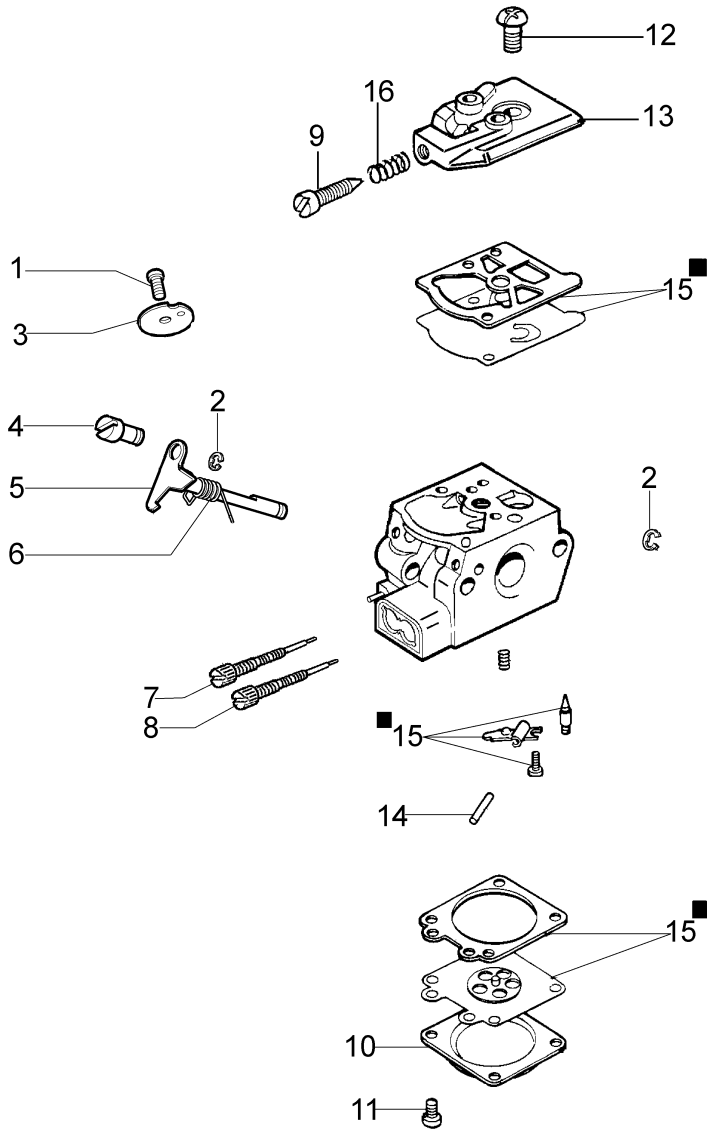

Ref.Nu	Qty	Part number	Description	Validity from	Validity till	Notes	Bulletin
1	1	61250054R	Pin				BT3-098-07/10
2	2	3801015R	Screw				
3	2	61170132R	Grommet				
4	1	4179094A	Knob				
5	5	3801013R	Screw				
6	1	61040145R	Hub				
7	1	074000183AR	Clamp	06/2011			BT3-106-04/11
8	1	3960021	Screw				
9	1	61110074R	Guard				BT3-098-07/10
10	1	61252049R	Tube Ø28				
11	8	3914003R	Nut				
12	1	2317021R	Switch				
13	1	4138358R	Button				
14	1	4138360R	Spring				
15	1	4174246AR	Lever				
16	1	4174245CR	Throttle lever				
17	1	4138361R	Spring				
18	1	61040066R	Spacer				
19	1	4100098BR	Spring				
20	2	3960029	Screw				
21	1	3801016R	Screw				
22	1	61040140R	Knob				
23	1	61200049R	Handlebar				
24	1	61040131R	Handle				
25	1	61200047R	Throttle cable				
26	1	61200046R	Cable				
27	1	61200048R	Handlebar				
28	1	4098116R	Drive shaft				
29	2	074000035R	AV-mount				
30	1	3901008R	Screw				
31	1	4138359R	Button				
32	1	61250287A	Kegelradantrieb Ø28				BT3-098-07/10
33	1	3024012	Ring				
34	1	3035040R	Bearing				
35	1	4179194R	Band Ø28				
36	1	3025019	Ring				
37	1	4179089R	Flange				
38	1	3034019	Bearing				
39	1	4138311A	Ring				
40	1	3025009	Ring				
41	1	61040133A	Bevel gear set				
42	1	61040071R	Cap				
43	1	61040144R	Gear case				
44	1	3034218	Bearing				
45	1	61110075R	Nut				BT3-098-07/10
46	1	3034012R	Bearing				
47	1	3025022R	Seeger				
48	1	3050018R	Seal ring				
49	2	3819006R	Washer				
50	1	072700264CR	Clamp	06/2011			BT3-106-04/11