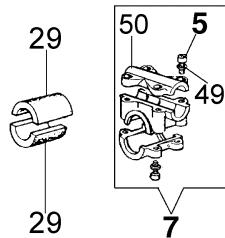

Ref.Nu	Qty	Part number	Description	Validity from	Validity till	Notes	Bulletin
1	1	61250054R	Pin				BT3-098-07/10
2	2	3801015R	Screw				
3	2	61170132R	Grommet				
4	1	4179094A	Knob				
5	5	3801013R	Screw				
6	1	61040145R	Hub				
7	1	074000183AR	Clamp	06/2011			BT3-106-04/11
8	1	3960021	Screw				
9	1	61110074R	Guard				BT3-098-07/10
10	1	61252049R	Tube Ø28				
11	8	3914003R	Nut				
12	1	2317021R	Switch				
13	1	4138358R	Button				
14	1	4138360R	Spring				
15	1	4174246AR	Lever				
16	1	4174245CR	Throttle lever				
17	1	4138361R	Spring				
18	1	61040066R	Spacer				
19	1	4100098BR	Spring				
20	2	3960029	Screw				
21	1	3801016R	Screw				
22	1	61040140R	Knob				
23	1	61200049R	Handlebar				
24	1	61040131R	Handle				
25	1	61200047R	Throttle cable				
26	1	61200046R	Cable				
27	1	61200048R	Handlebar				
28	1	4098116R	Drive shaft				
29	2	074000035R	AV-mount				
30	1	3901008R	Screw				
31	1	4138359R	Button				
32	1	61250287A	Kegelradantrieb Ø28				BT3-098-07/10
33	1	3024012	Ring				
34	1	3035040R	Bearing				
35	1	4179194R	Band Ø28				
36	1	3025019	Ring				
37	1	4179089R	Flange				
38	1	3034019	Bearing				
39	1	4138311A	Ring				
40	1	3025009	Ring				
41	1	61040133A	Bevel gear set				
42	1	61040071R	Cap				
43	1	61040144R	Gear case				
44	1	3034218	Bearing				
45	1	61110075R	Nut				BT3-098-07/10
46	1	3034012R	Bearing				
47	1	3025022R	Seeger				
48	1	3050018R	Seal ring				
49	2	3819006R	Washer				
50	1	072700264CR	Clamp	06/2011			BT3-106-04/11

Ref.Nu	Qty	Part number	Description	Validity from	Validity till	Notes	Bulletin
1	1	63129001	Load & Go nylon head			Filo D.2,4 mm; Nylon line D.2,4 mm	
1	1	63129003	Load & Go nylon head			Filo D.3,0 mm; Nylon line D.3,0 mm	
2	1	63120041R	Insert				
3	1	63120040R	Nut				
4	1	63120031R	Kit spring				
5	1	63120020R	Nylon spool				
6	1	63120007R	Knob				
7	2	63120001R	Bushing				
8	1	63120005R	Cover				
9	1	63120042R	Insert				