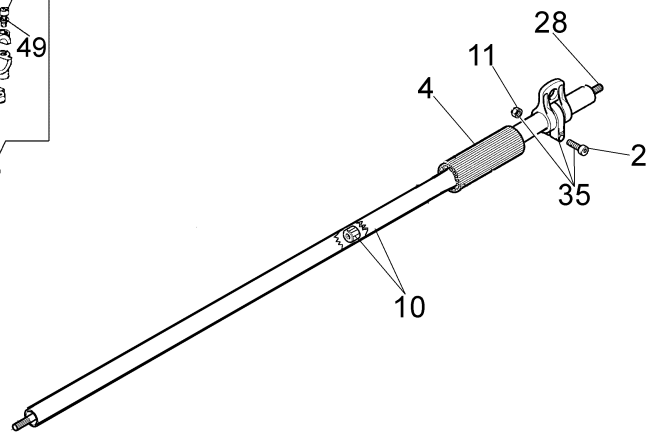

Ref.Nu	Qty	Part number	Description	Validity from	Validity till	Notes	Bulletin
1	1	61250054R	Pin				BT3-098-07/10
2	2	3801015R	Screw				
3	2	61170132R	Grommet				
4	1	4179094A	Knob				
5	5	3801013R	Screw				
6	1	61040145R	Hub				
7	1	074000183AR	Clamp	06/2011			BT3-106-04/11
8	1	3960021	Screw				
9	1	61110074R	Guard				BT3-098-07/10
10	1	61252049R	Tube Ø28				
11	8	3914003R	Nut				
12	1	2317021R	Switch				
13	1	4138358R	Button				
14	1	4138360R	Spring				
15	1	4174246AR	Lever				
16	1	4174245CR	Throttle lever				
17	1	4138361R	Spring				
18	1	61040066R	Spacer				
19	1	4100098BR	Spring				
20	2	3960029	Screw				
21	1	3801016R	Screw				
22	1	61040140R	Knob				
23	1	61200049R	Handlebar				
24	1	61040131R	Handle				
25	1	61200047R	Throttle cable				
26	1	61200046R	Cable				
27	1	61200048R	Handlebar				
28	1	4098116R	Drive shaft				
29	2	074000035R	AV-mount				
30	1	3901008R	Screw				
31	1	4138359R	Button				
32	1	61250287A	Kegelradantrieb Ø28				BT3-098-07/10
33	1	3024012	Ring				
34	1	3035040R	Bearing				
35	1	4179194R	Band Ø28				
36	1	3025019	Ring				
37	1	4179089R	Flange				
38	1	3034019	Bearing				
39	1	4138311A	Ring				
40	1	3025009	Ring				
41	1	61040133A	Bevel gear set				
42	1	61040071R	Cap				
43	1	61040144R	Gear case				
44	1	3034218	Bearing				
45	1	61110075R	Nut				BT3-098-07/10
46	1	3034012R	Bearing				
47	1	3025022R	Seeger				
48	1	3050018R	Seal ring				
49	2	3819006R	Washer				
50	1	072700264CR	Clamp	06/2011			BT3-106-04/11