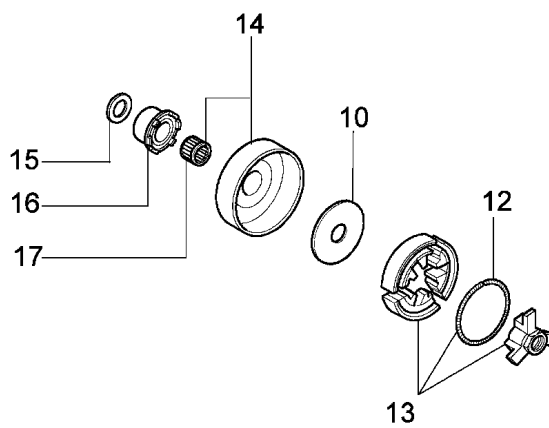

Иллюстрация Engine

Ссылка №	Кол-во	Код артикула	Наименование
1	1	50170010R	Manifold
2	1	094600103	Band
3	1	3055101	Spark plug
4	1	50170031R	Gasket
5	1	50170027R	Muffler
6	3	3860117R	Screw
7	1	003300015R	Piston ring
8	1	50110047R	Piston pin
9	2	004900061R	Ring
10	1	50110066	Piston assy Ø38
11	1	50182005	Complete cylinder
12	2	50110043R	Spacer
13	1	50110044R	Bearing
14	1	3050022R	Seal ring
15	1	094000006R	Bearing
16	1	3050024R	Seal ring
17	1	50050016R	Cover
18	4	3801047	Screw
19	1	50110045R	Crankshaft

Иллюстрация Tank-handle

Иллюстрация Tank-handle

Ссылка №	Кол-во	Код артикула	Наименование
1	1	50052005R	Tank cap
2	1	3049025	O-ring
3	1	50170024R	Cover
4	1	50050096AR	Lever
5	1	097000028R	Spring
6	1	50170067R	Throttle
7	1	50050072	Cap
8	1	50170012R	Throttle rod
9	1	094600450R	Fuel filter
10	1	50170152R	Hose
11	1	094500577A	Valve
12	1	094500575R	Spring
13	1	50050071	Breather valve
14	3	50010061R	Shock absorber
15	3	50050047R	Spring
16	7	3918010R	Washer
17	3	3960115R	Screw
18	3	50170034R	Support
19	7	3960099R	Screw
20	1	50050123R	Strap
21	1	50170026R	Handle
22	1	50172007R	Tank

Иллюстрация Clutch-brake

Иллюстрация Clutch-brake

Ссылка №	Кол-во	Код артикула	Наименование
1	1	50170129R	Chain cover assy
2	1	50170040R	Guard
3	1	095000219R	Spring
4	1	50010088AR	Spring
5	1	3960070AR	Screw
6	1	50050125R	Plate
7	1	50050039	Brake band
8	1	097000146	Lever
9	1	50050064	Pin
10	1	004000352	Washer
11	2	50010148R	Nut
12	1	094500029	Spring
13	1	094000129AR	Clutch
14	1	50050136A	Chain sprocket 3/8
15	1	004400285	Washer
16	1	50050025	Worm gear 3/8
17	1	50030372	Bearing