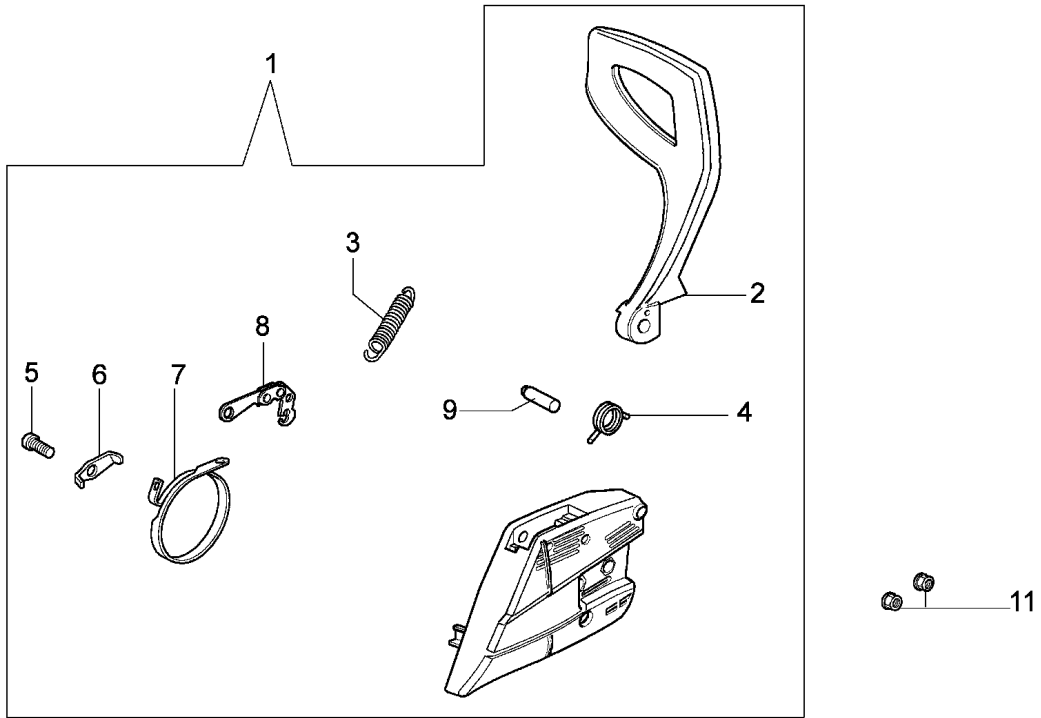

Иллюстрация Engine

Ссылка №	Кол-во	Код артикула	Наименование
1	1	50170010R	Manifold
2	1	094600103	Band
3	1	3055101	Spark plug
4	1	50170031R	Gasket
5	1	50170027R	Muffler
6	3	3860117R	Screw
7	1	003300015R	Piston ring
8	1	50110047R	Piston pin
9	2	004900061R	Ring
10	1	50110066	Piston assy Ø38
11	1	50182005	Complete cylinder
12	2	50110043R	Spacer
13	1	50110044R	Bearing
14	1	3050022R	Seal ring
15	1	094000006R	Bearing
16	1	3050024R	Seal ring
17	1	50050016R	Cover
18	4	3801047	Screw
19	1	50110045R	Crankshaft

Иллюстрация Tank-handle

Иллюстрация Tank-handle

Ссылка №	Кол-во	Код артикула	Наименование
1	1	50052005R	Tank cap
2	1	3049025	O-ring
3	1	50170024R	Cover
4	1	50050096AR	Lever
5	1	097000028R	Spring
6	1	50170067R	Throttle
7	1	50050072	Cap
8	1	50170012R	Throttle rod
9	1	094600450R	Fuel filter
10	1	50170152R	Hose
11	1	094500577A	Valve
12	1	094500575R	Spring
13	1	50050071	Breather valve
14	3	50010061R	Shock absorber
15	3	50050047R	Spring
16	7	3918010R	Washer
17	3	3960115R	Screw
18	3	50170034R	Support
19	7	3960099R	Screw
20	1	50050123R	Strap
21	1	50170026R	Handle
22	1	50172007R	Tank

Иллюстрация Clutch-brake

Иллюстрация Clutch-brake

Ссылка №	Кол-во	Код артикула	Наименование
1	1	50170129R	Chain cover assy
2	1	50170040R	Guard
3	1	095000219R	Spring
4	1	50010088AR	Spring
5	1	3960070AR	Screw
6	1	50050125R	Plate
7	1	50050039	Brake band
8	1	097000146	Lever
9	1	50050064	Pin
10	1	004000352	Washer
11	2	50010148R	Nut
12	1	094500029	Spring
13	1	094000129AR	Clutch
14	1	50050136A	Chain sprocket 3/8
15	1	004400285	Washer
16	1	50050025	Worm gear 3/8
17	1	50030372	Bearing