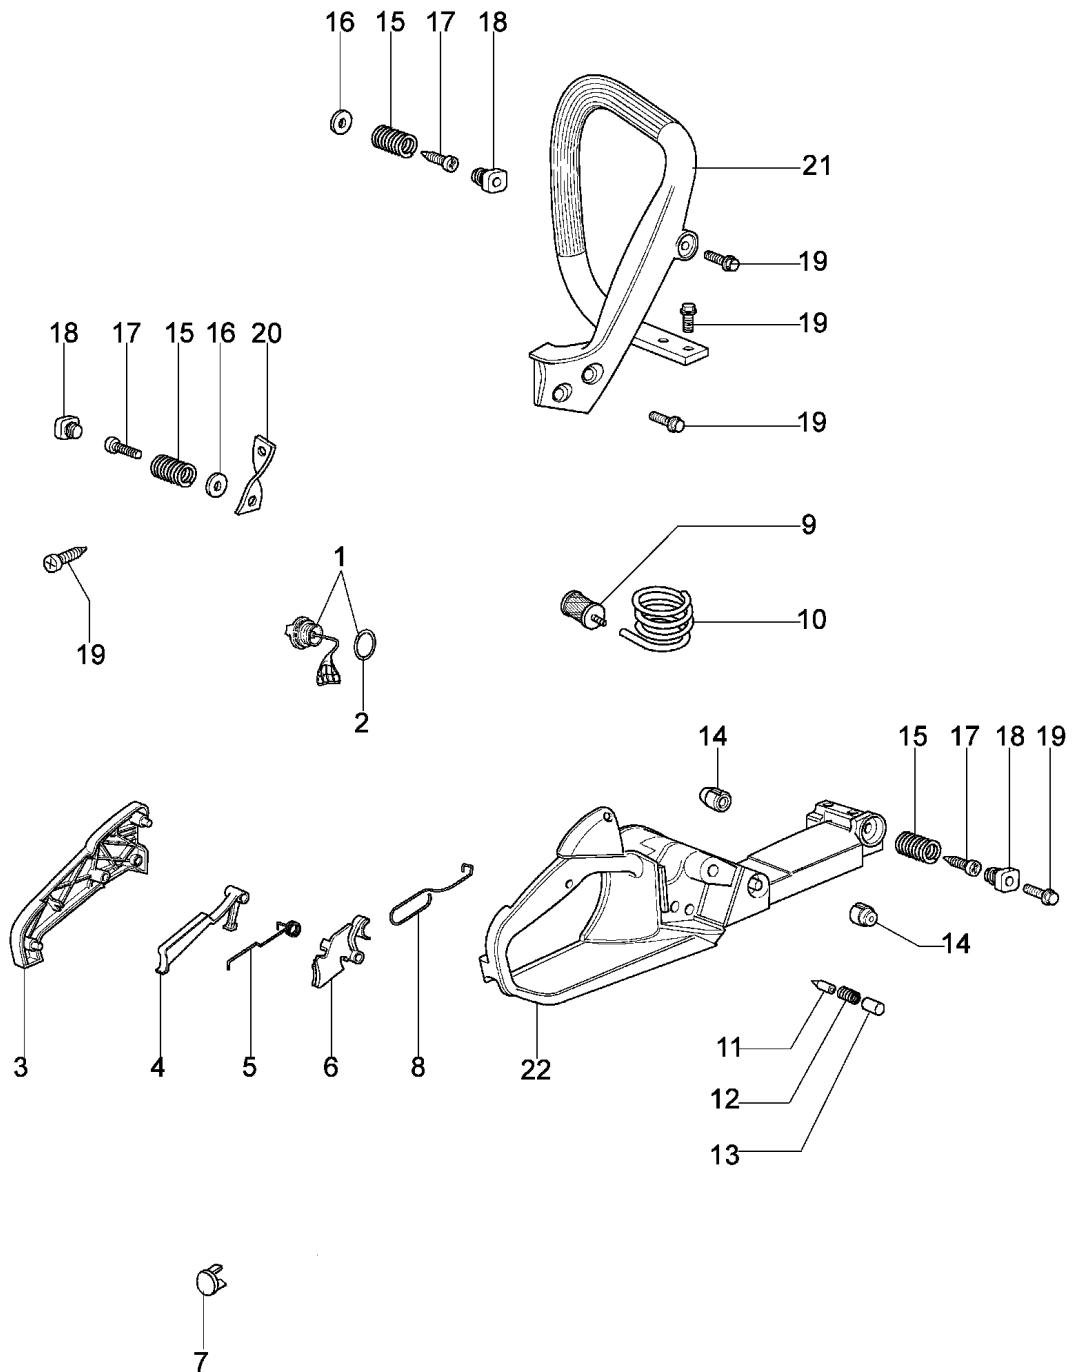

Иллюстрация Engine

Ссылка №	Кол-во	Код артикула	Наименование
1	1	50170010R	Manifold
2	1	094600103	Band
3	1	3055101	Spark plug
4	1	50170031R	Gasket
5	1	50170027R	Muffler
6	3	3860117R	Screw
7	1	003300015R	Piston ring
8	1	50110047R	Piston pin
9	2	004900061R	Ring
10	1	50110066	Piston assy Ø38
11	1	50182005	Complete cylinder
12	2	50110043R	Spacer
13	1	50110044R	Bearing
14	1	3050022R	Seal ring
15	1	094000006R	Bearing
16	1	3050024R	Seal ring
17	1	50050016R	Cover
18	4	3801047	Screw
19	1	50110045R	Crankshaft

Иллюстрация Tank-handle

Иллюстрация Tank-handle

Ссылка №	Кол-во	Код артикула	Наименование
1	1	50052005R	Tank cap
2	1	3049025	O-ring
3	1	50170024R	Cover
4	1	50050096AR	Lever
5	1	097000028R	Spring
6	1	50170067R	Throttle
7	1	50050072	Cap
8	1	50170012R	Throttle rod
9	1	094600450R	Fuel filter
10	1	50170152R	Hose
11	1	094500577A	Valve
12	1	094500575R	Spring
13	1	50050071	Breather valve
14	3	50010061R	Shock absorber
15	3	50050047R	Spring
16	7	3918010R	Washer
17	3	3960115R	Screw
18	3	50170034R	Support
19	7	3960099R	Screw
20	1	50050123R	Strap
21	1	50170026R	Handle
22	1	50172007R	Tank

Иллюстрация Clutch-brake

Иллюстрация Clutch-brake

Ссылка №	Кол-во	Код артикула	Наименование
1	1	50170129R	Chain cover assy
2	1	50170040R	Guard
3	1	095000219R	Spring
4	1	50010088AR	Spring
5	1	3960070AR	Screw
6	1	50050125R	Plate
7	1	50050039	Brake band
8	1	097000146	Lever
9	1	50050064	Pin
10	1	004000352	Washer
11	2	50010148R	Nut
12	1	094500029	Spring
13	1	094000129AR	Clutch
14	1	50050136A	Chain sprocket 3/8
15	1	004400285	Washer
16	1	50050025	Worm gear 3/8
17	1	50030372	Bearing