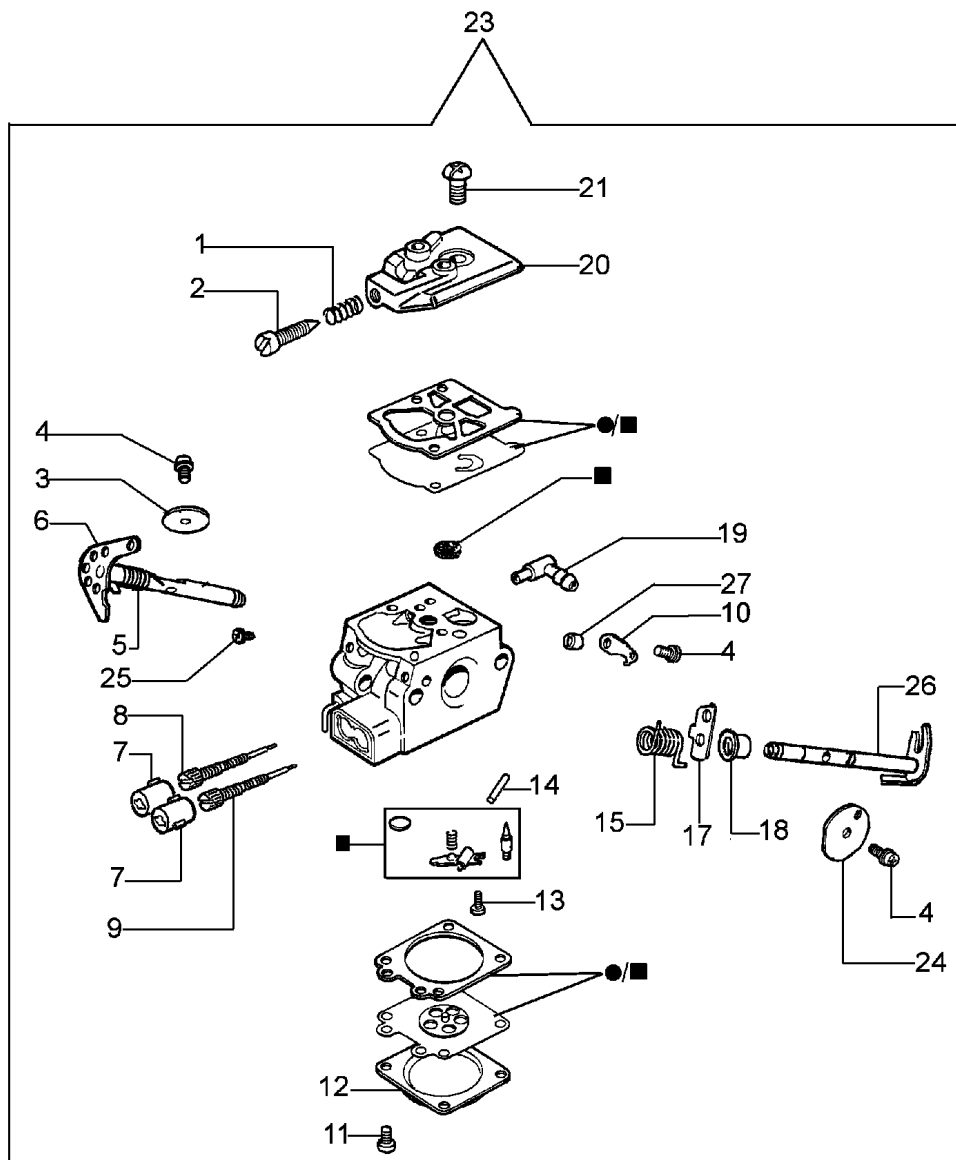

Иллюстрация Engine

Ссылка №	Кол-во	Код артикула	Наименование
1	1	50170010R	Manifold
2	1	094600103	Band
3	1	3055101	Spark plug
4	1	50170031R	Gasket
5	1	50170027R	Muffler
6	3	3860117R	Screw
7	1	003300015R	Piston ring
8	1	50110047R	Piston pin
9	2	004900061R	Ring
10	1	50110066	Piston assy Ø38
11	1	50182005	Complete cylinder
12	2	50110043R	Spacer
13	1	50110044R	Bearing
14	1	3050022R	Seal ring
15	1	094000006R	Bearing
16	1	3050024R	Seal ring
17	1	50050016R	Cover
18	4	3801047	Screw
19	1	50110045R	Crankshaft

Иллюстрация Tank-handle

Иллюстрация Tank-handle

Ссылка №	Кол-во	Код артикула	Наименование
1	1	50052005R	Tank cap
2	1	3049025	O-ring
3	1	50170024R	Cover
4	1	50050096AR	Lever
5	1	097000028R	Spring
6	1	50170067R	Throttle
7	1	50050072	Cap
8	1	50170012R	Throttle rod
9	1	094600450R	Fuel filter
10	1	50170152R	Hose
11	1	094500577A	Valve
12	1	094500575R	Spring
13	1	50050071	Breather valve
14	3	50010061R	Shock absorber
15	3	50050047R	Spring
16	7	3918010R	Washer
17	3	3960115R	Screw
18	3	50170034R	Support
19	7	3960099R	Screw
20	1	50050123R	Strap
21	1	50170026R	Handle
22	1	50172007R	Tank

Иллюстрация Clutch-brake

Иллюстрация Clutch-brake

Ссылка №	Кол-во	Код артикула	Наименование
1	1	50170129R	Chain cover assy
2	1	50170040R	Guard
3	1	095000219R	Spring
4	1	50010088AR	Spring
5	1	3960070AR	Screw
6	1	50050125R	Plate
7	1	50050039	Brake band
8	1	097000146	Lever
9	1	50050064	Pin
10	1	004000352	Washer
11	2	50010148R	Nut
12	1	094500029	Spring
13	1	094000129AR	Clutch
14	1	50050136A	Chain sprocket 3/8
15	1	004400285	Washer
16	1	50050025	Worm gear 3/8
17	1	50030372	Bearing