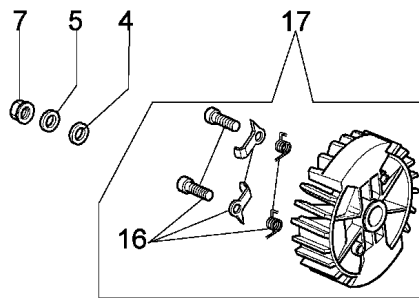

Иллюстрация Starter assy

Иллюстрация Starter assy

Ссылка №	Кол-во	Код артикула	Наименование
1	1	50172002R	Starter assy
2	1	50170017R	Handle
3	1	50070123R	Starter rope
4	1	005000361	Washer
5	1	3833080	Washer
6	1	50050073R	Spring
7	1	004000142	Nut
8	1	50170050R	Starter pulley
9	1	50160024	Screw
10	4	3960115R	Screw
11	2	3960075	Screw
12	2	006000315	Washer
13	2	3916004	Washer
14	1	50170144BR	Ignition coil
15	1	50170090R	Cable
16	1	50072029	Pawl
17	1	50170015R	Flywheel
18	1	50050127	Spring
19	1	50050126	Spark plug cap

Иллюстрация Engine

Ссылка №	Кол-во	Код артикула	Наименование
1	1	50170010R	Manifold
2	1	094600103	Band
3	1	3055101	Spark plug
4	1	50170031R	Gasket
5	1	50170027R	Muffler
6	3	3860117R	Screw
7	1	003300015R	Piston ring
8	1	50110047R	Piston pin
9	2	004900061R	Ring
10	1	50110066	Piston assy Ø38
11	1	50182005	Complete cylinder
12	2	50110043R	Spacer
13	1	50110044R	Bearing
14	1	3050022R	Seal ring
15	1	094000006R	Bearing
16	1	3050024R	Seal ring
17	1	50050016R	Cover
18	4	3801047	Screw
19	1	50110045R	Crankshaft

Иллюстрация Tank-handle

Иллюстрация Tank-handle

Ссылка №	Кол-во	Код артикула	Наименование
1	1	50052005R	Tank cap
2	1	3049025	O-ring
3	1	50170024R	Cover
4	1	50050096AR	Lever
5	1	097000028R	Spring
6	1	50170067R	Throttle
7	1	50050072	Cap
8	1	50170012R	Throttle rod
9	1	094600450R	Fuel filter
10	1	50170152R	Hose
11	1	094500577A	Valve
12	1	094500575R	Spring
13	1	50050071	Breather valve
14	3	50010061R	Shock absorber
15	3	50050047R	Spring
16	7	3918010R	Washer
17	3	3960115R	Screw
18	3	50170034R	Support
19	7	3960099R	Screw
20	1	50050123R	Strap
21	1	50170026R	Handle
22	1	50172007R	Tank