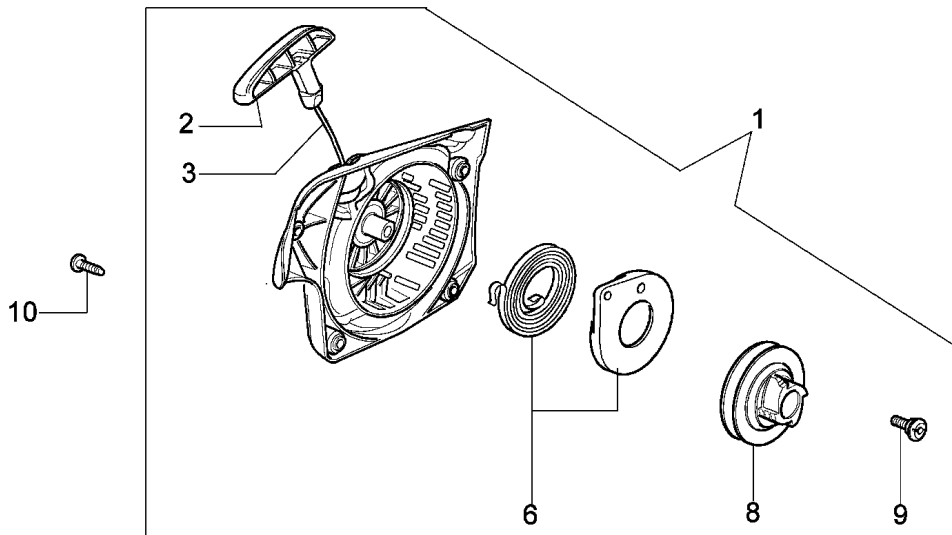

Иллюстрация Starter assy

Иллюстрация Starter assy

Ссылка №	Кол-во	Код артикула	Наименование
1	1	50172002R	Starter assy
2	1	50170017R	Handle
3	1	50070123R	Starter rope
4	1	005000361	Washer
5	1	3833080	Washer
6	1	50050073R	Spring
7	1	004000142	Nut
8	1	50170050R	Starter pulley
9	1	50160024	Screw
10	4	3960115R	Screw
11	2	3960075	Screw
12	2	006000315	Washer
13	2	3916004	Washer
14	1	50170144BR	Ignition coil
15	1	50170090R	Cable
16	1	50072029	Pawl
17	1	50170015R	Flywheel
18	1	50050127	Spring
19	1	50050126	Spark plug cap

Иллюстрация Engine

Ссылка №	Кол-во	Код артикула	Наименование
1	1	50170010R	Manifold
2	1	094600103	Band
3	1	3055101	Spark plug
4	1	50170031R	Gasket
5	1	50170027R	Muffler
6	3	3860117R	Screw
7	1	003300015R	Piston ring
8	1	50110047R	Piston pin
9	2	004900061R	Ring
10	1	50110066	Piston assy Ø38
11	1	50182005	Complete cylinder
12	2	50110043R	Spacer
13	1	50110044R	Bearing
14	1	3050022R	Seal ring
15	1	094000006R	Bearing
16	1	3050024R	Seal ring
17	1	50050016R	Cover
18	4	3801047	Screw
19	1	50110045R	Crankshaft

Иллюстрация Tank-handle

Иллюстрация Tank-handle

Ссылка №	Кол-во	Код артикула	Наименование
1	1	50052005R	Tank cap
2	1	3049025	O-ring
3	1	50170024R	Cover
4	1	50050096AR	Lever
5	1	097000028R	Spring
6	1	50170067R	Throttle
7	1	50050072	Cap
8	1	50170012R	Throttle rod
9	1	094600450R	Fuel filter
10	1	50170152R	Hose
11	1	094500577A	Valve
12	1	094500575R	Spring
13	1	50050071	Breather valve
14	3	50010061R	Shock absorber
15	3	50050047R	Spring
16	7	3918010R	Washer
17	3	3960115R	Screw
18	3	50170034R	Support
19	7	3960099R	Screw
20	1	50050123R	Strap
21	1	50170026R	Handle
22	1	50172007R	Tank