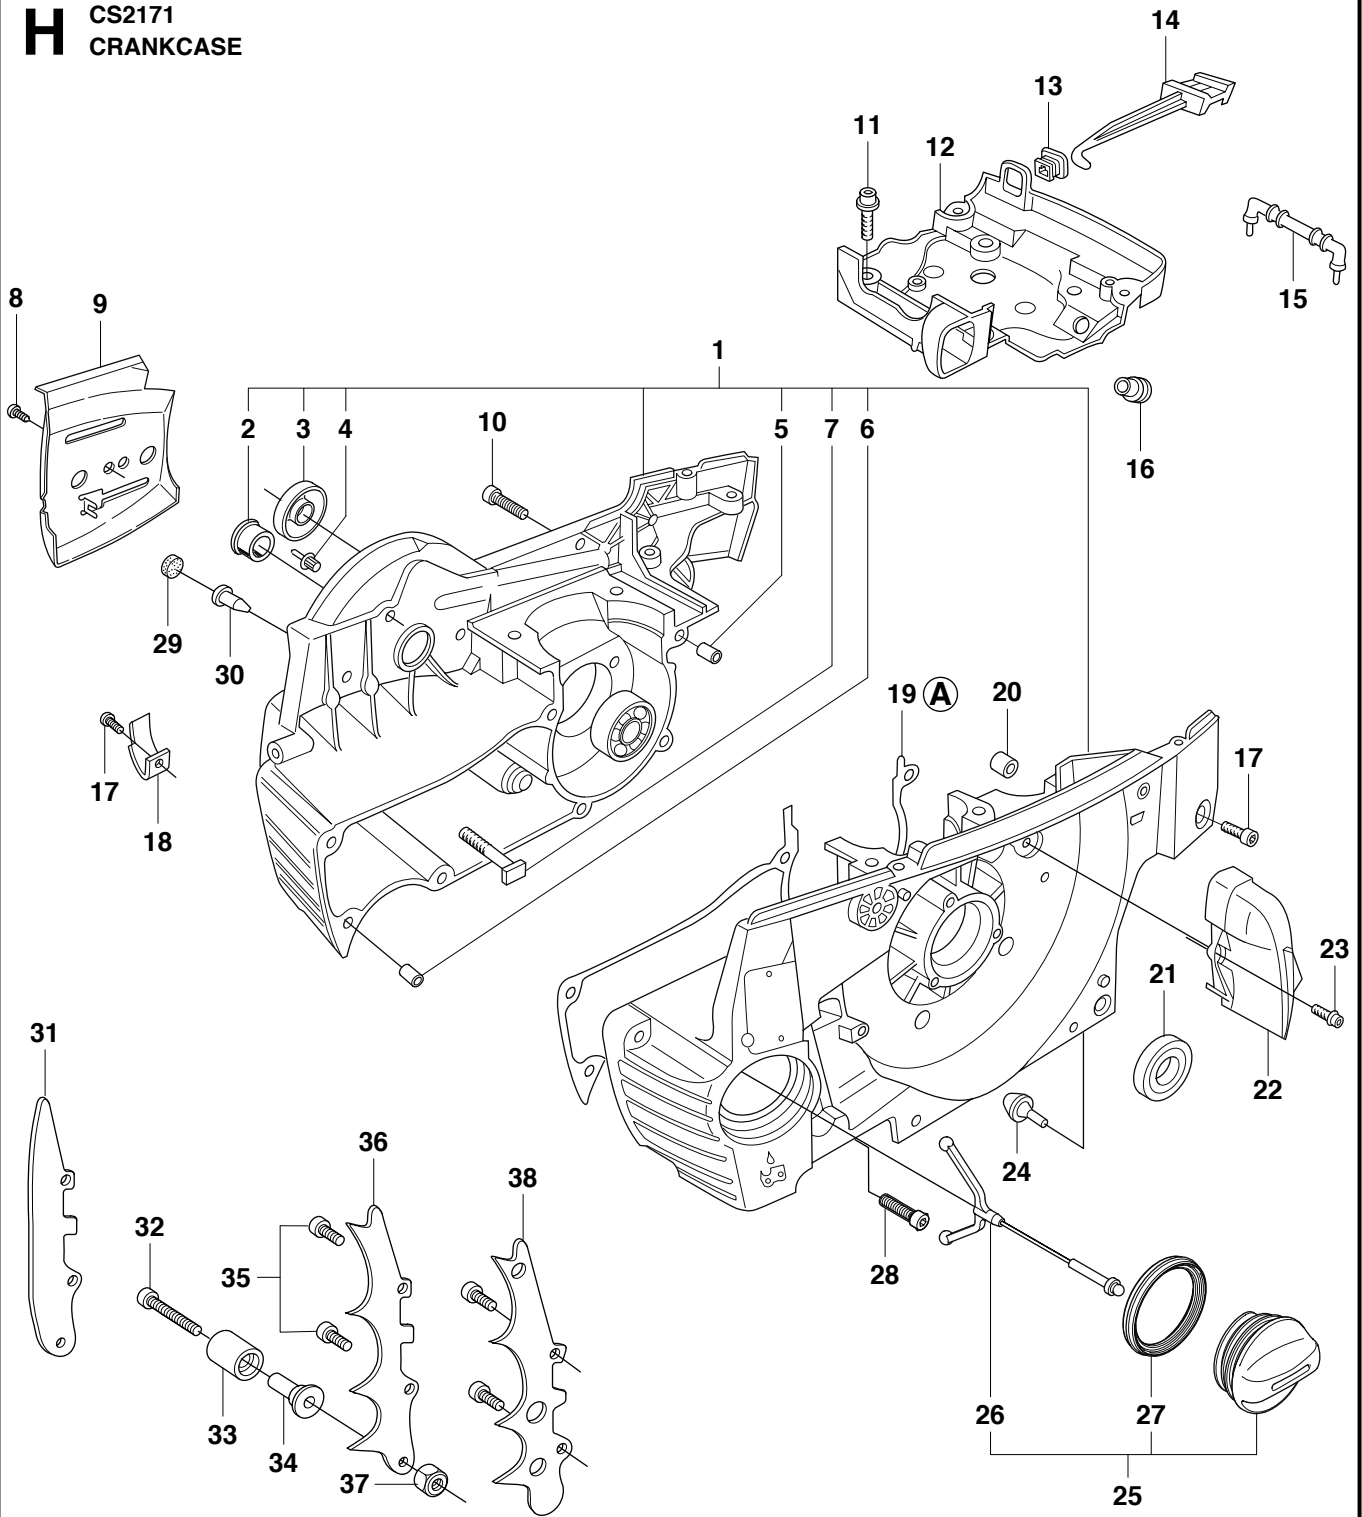

H CS2171
CRANKCASE

39
Ⓐ 503 64 72-01
Set of gaskets

Page H		CS2171		CRANKCASE	
Position	Article	Quantity	Notes	Kit	
1	503 62 68-10	1			
2	503 96 70-01	1		1	
3	503 26 03-01	1		1	
4	503 75 18-01	1		1	
5	501 27 08-01	1		1	
6	501 27 08-01	1		1	
7	537 05 13-01	2		1	
8	503 21 28-10	1			
9	537 04 66-01	1			
10	503 74 93-01	1			
11	503 20 02-12	4			
12	503 62 73-04	1			
13	503 73 44-01	1			
14	503 70 51-01	1			
15	503 67 86-01	1			
16	537 09 54-01	1			
17	725 53 31-65	2			
18	501 68 68-01	1			
19	503 62 72-01	1		39	
20	503 85 73-01	1			
21	505 27 57-19	1			
22	503 62 84-01	1			
23	503 20 02-12	1			
24	503 84 61-01	1			
25	537 21 52-01	1			
26	503 57 89-01	1		25	
27	537 21 50-01	1		25	
28	503 20 08-70	6			
29	537 40 35-01	1			
30	530 02 61-19	1			
31	537 04 29-01	1			
32	503 20 07-80	1			
33	537 02 44-01	1			
34	537 08 92-01	1			
35	503 20 02-16	2			
36	537 01 71-01	1			
37	503 22 24-01	1			
38	503 64 79-02	1			
39	503 64 72-01	1	A = Set of gaskets