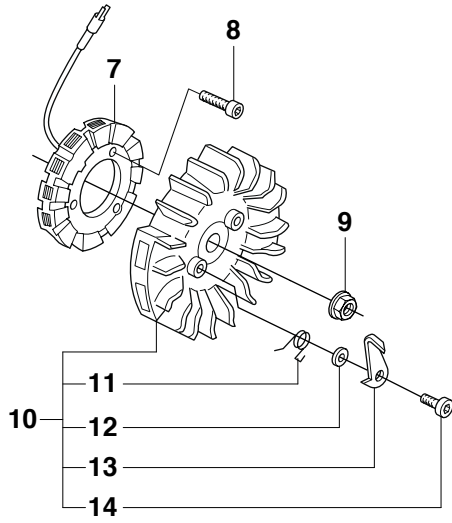

L1

**CS2171
HEATED HANDLES/HEATED CARB. THERMOSTAT**

Position	Article	Quantity	Notes	Kit
2	537 06 04-01	1		
3	537 18 98-01	1		
4	503 55 49-01	1		
5	537 07 14-02	1		
7	537 07 18-02	1		
8	503 20 26-16	3		
9	503 22 04-01	1		
10	537 05 16-06	1		
11	501 67 35-01	1		10
12	503 23 00-42	1		10
13	537 01 55-01	1		10
14	501 81 99-01	1		10
15	501 43 00-01	1		
16	503 21 38-01	1		
17	503 70 59-01	1		
18	503 80 30-02	1		
19	503 21 49-16	4		18
20	503 21 05-22	1		18
21	503 68 45-02	1		18