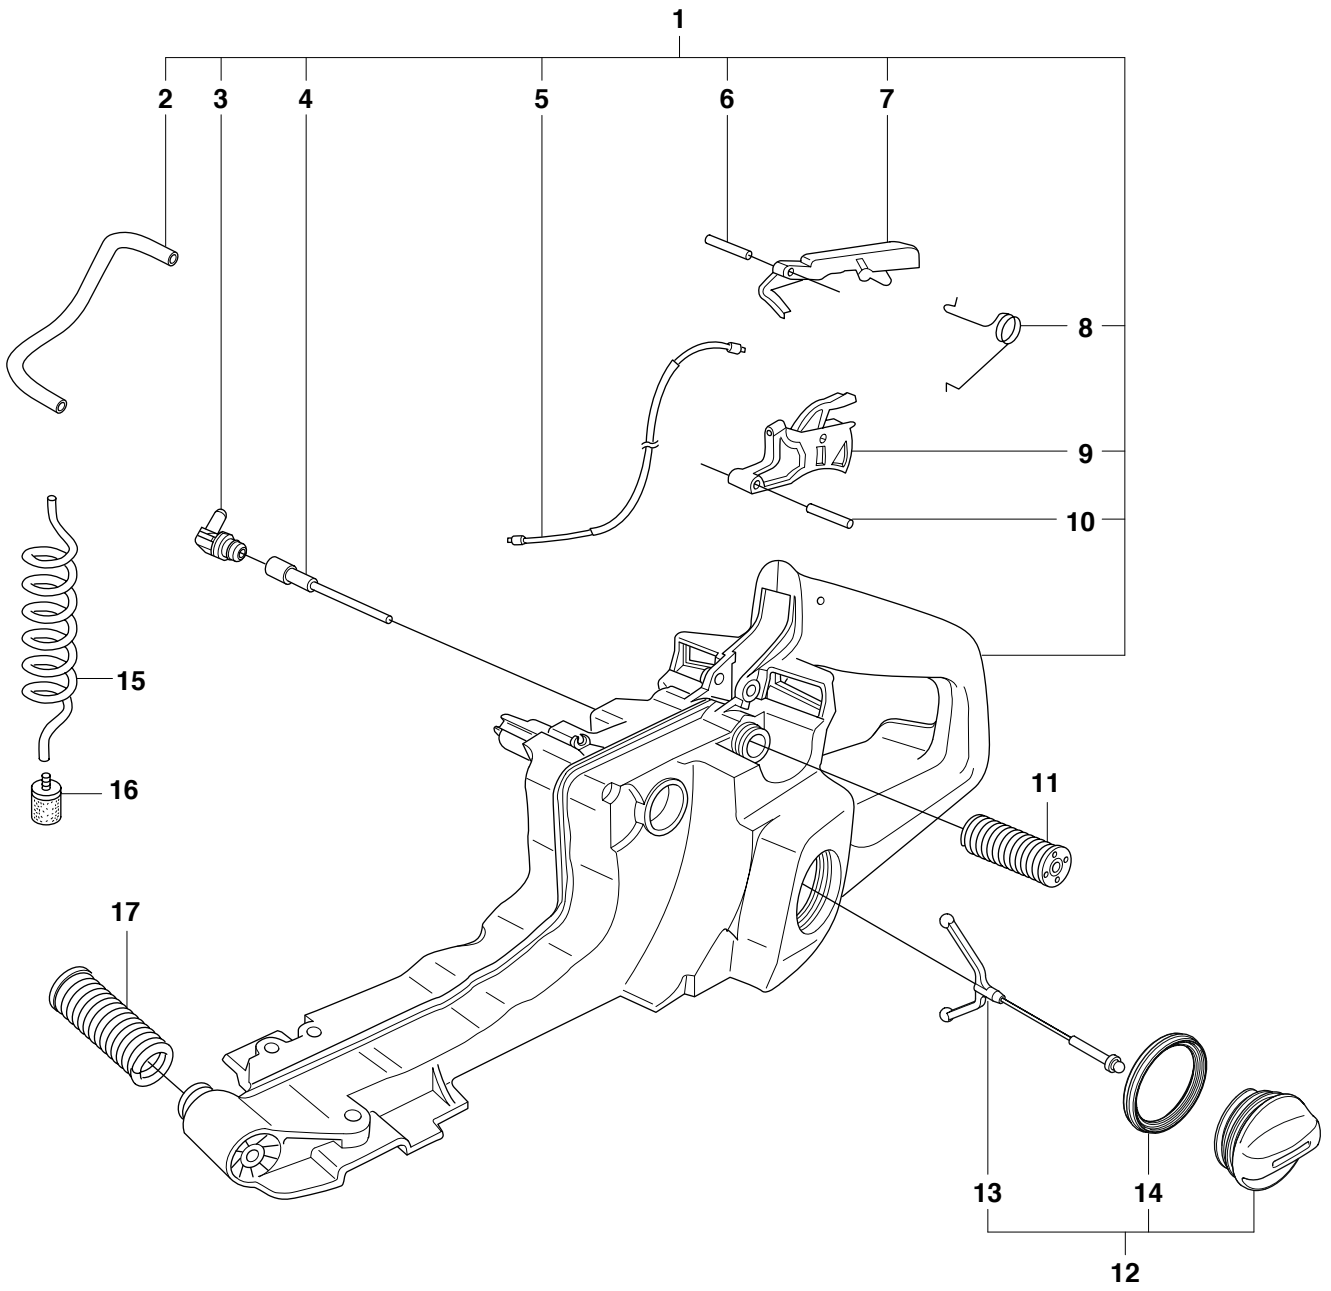

J

**CS2171
FUEL TANK**

Position	Article	Quantity	Notes	Kit
1	503 71 91-71	1		
2	544 32 49-06	1		1
3	537 09 93-01	1		1
4	537 09 22-01	1		1
5	503 71 76-01	1		1
6	720 12 40-20	1		1
7	503 55 66-02	1		1
8	503 73 64-01	1		1
9	503 82 98-02	1		1
10	720 12 72-20	1		1
11	503 89 56-01	1	Std	
11	503 89 56-02	1	Hard	
12	537 21 52-01	1		
13	503 57 89-01	1		12
14	537 21 50-01	1		12
15	544 32 50-02	1		
16	503 44 32-01	1		
17	503 63 76-01	1	Std	
17	503 63 76-02	1	Hard