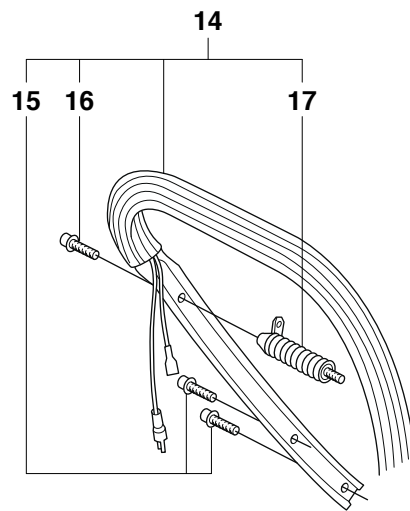

L2 CS2171
HEATED HANDLES/HEATED CARB. MANUAL

Position	Article	Quantity	Notes	Kit
1	503 64 02-01	1		
2	537 15 37-01	1		
3	501 43 00-01	1		
4	501 80 24-03	1		
5	503 20 26-16	3		
6	503 22 04-01	1		
7	537 05 16-04	1		
8	501 67 35-01	1		7
9	503 23 00-42	1		7
10	537 01 55-01	1		7
11	501 81 99-01	1		7
12	503 21 38-01	1		
13	503 70 59-01	1		
14	503 80 30-02	1		
15	503 21 49-16	4		14
16	503 21 05-22	1		14
17	503 68 45-02	1		14