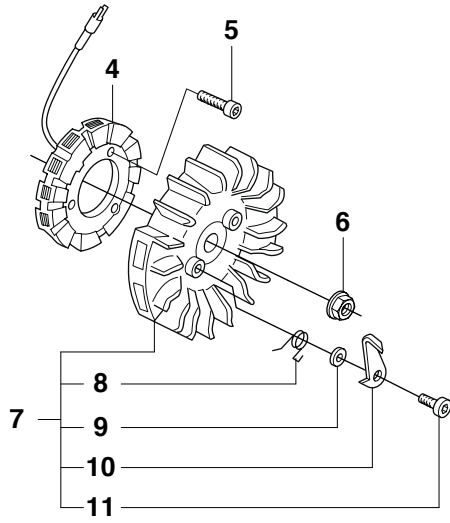

L2 CS2171
HEATED HANDLES/HEATED CARB. MANUAL

Position	Article	Quantity	Notes	Kit
1	503 64 02-01	1		
2	537 15 37-01	1		
3	501 43 00-01	1		
4	501 80 24-03	1		
5	503 20 26-16	3		
6	503 22 04-01	1		
7	537 05 16-04	1		
8	501 67 35-01	1		7
9	503 23 00-42	1		7
10	537 01 55-01	1		7
11	501 81 99-01	1		7
12	503 21 38-01	1		
13	503 70 59-01	1		
14	503 80 30-02	1		
15	503 21 49-16	4		14
16	503 21 05-22	1		14
17	503 68 45-02	1		14