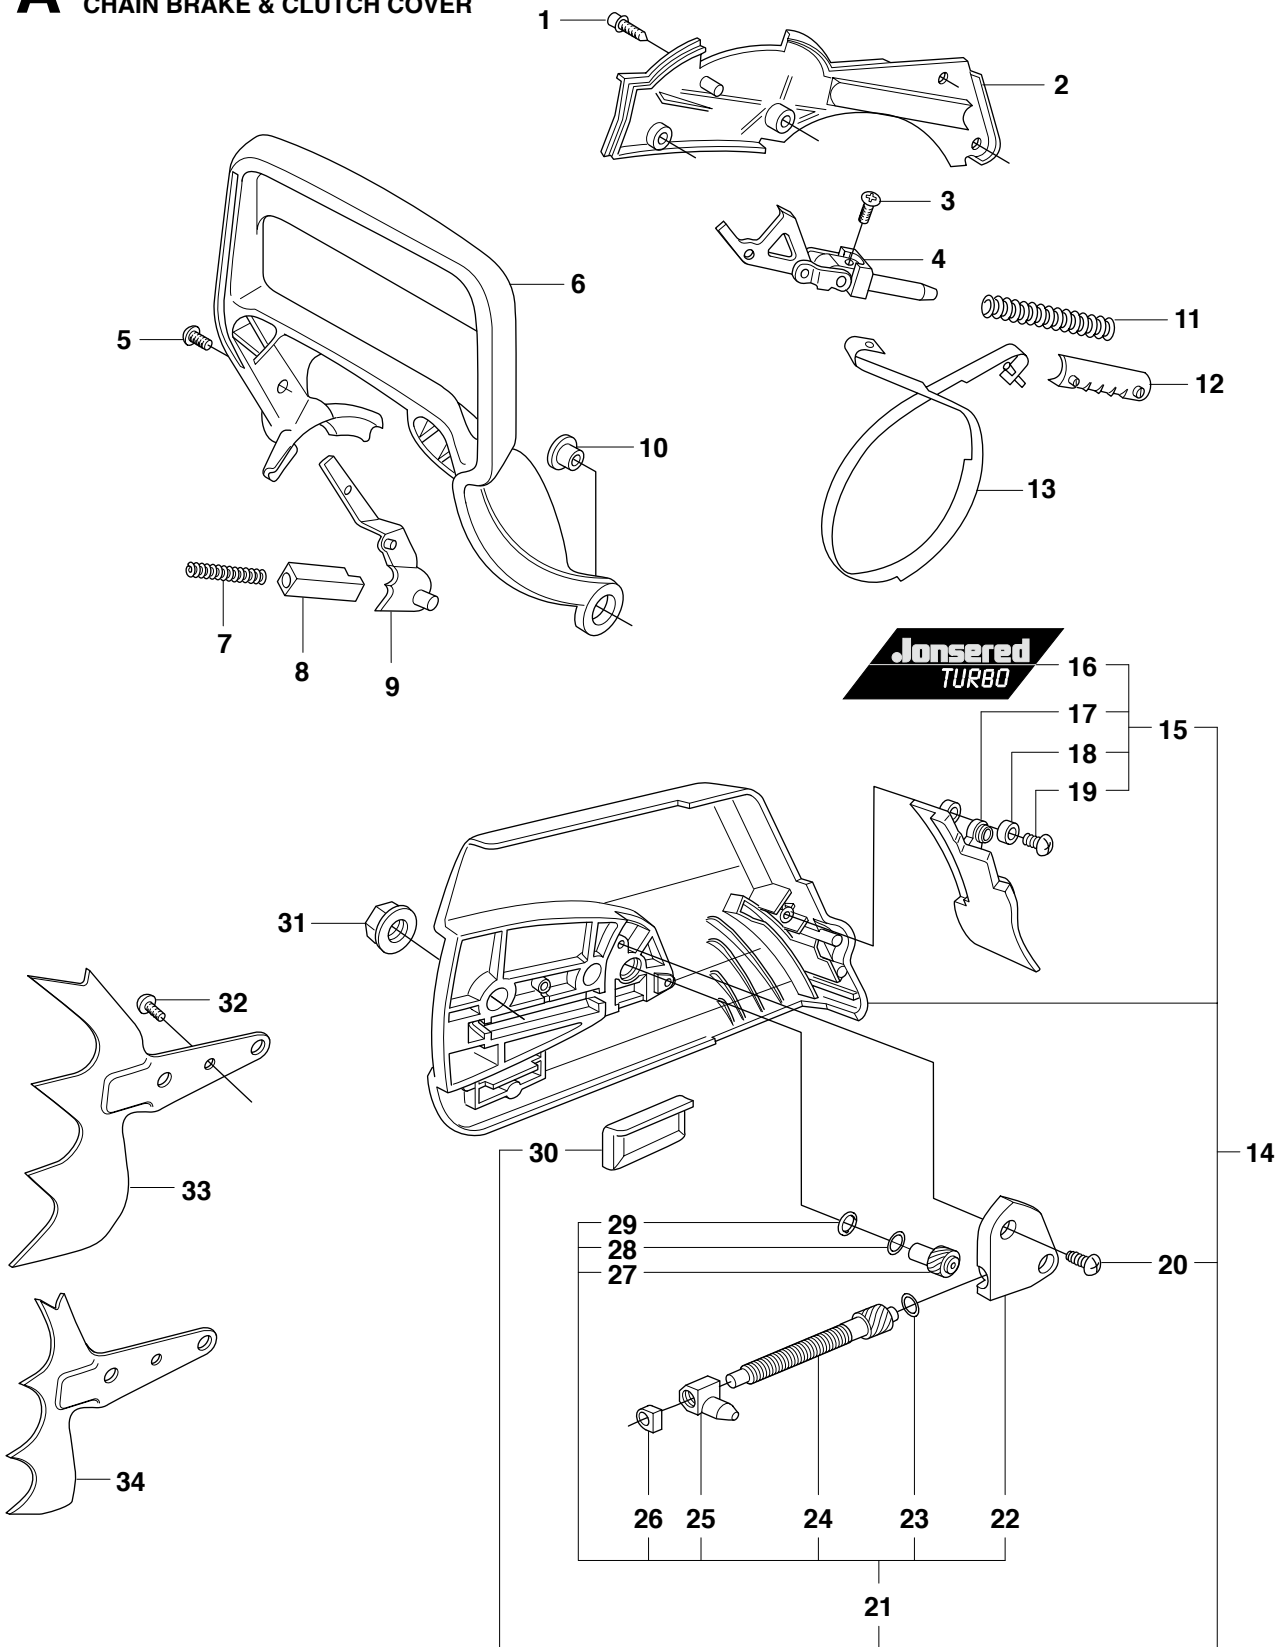

# **CS2171**

**Spare parts**

**Ersatzteile**

**Pièces détachées**

**Reserve onderdelen**

**Repuestos**

**Reservdelar**

**A** CS2171  
CHAIN BRAKE & CLUTCH COVER

Page A		CS2171		CHAIN BRAKE & CLUTCH COVER	
Position	Article	Quantity	Notes	Kit	
1	503 20 02-12	4			
2	503 75 11-03	1			
3	503 21 28-10	1			
4	501 87 53-03	1			
5	503 20 25-12	1			
6	503 71 93-04	1			
7	503 43 65-01	1			
8	503 83 81-02	1			
9	537 00 87-02	1			
10	503 77 52-01	1			
11	503 70 99-01	1			
12	503 79 27-02	1			
13	503 75 22-02	1			
14	537 07 20-01	1			
15	537 07 20-71	1		14	
16	537 24 43-01	1		14, 15	
17	503 76 29-02	1		14, 15	
18	503 89 70-01	1		14, 15	
19	503 21 28-10	1		14, 15	
20	503 21 28-10	2		14	
21	537 04 41-02	1		14	
22	537 01 68-01	1		14, 21	
23	503 23 00-66	1		14, 21	
24	537 07 95-02	1		14, 21	
25	503 99 83-01	1		14, 21	
26	537 01 74-01	1		14, 21	
27	537 07 94-02	1		14, 21	
28	503 23 00-63	1		14, 21	
29	740 48 07-02	1		14, 21	
30	501 51 72-01	1		14	
31	503 22 00-01	2			
32	503 21 28-10	1			
33	503 92 27-01	1	WRAP		
34	503 71 97-01	1			
35	503 98 74-01	1			

**B** CS2171  
CLUTCH & OIL PUMP

Page B		CS2171		CLUTCH & OIL PUMP	
Position	Article	Quantity	Notes	Kit	
1	503 52 13-03	1			
2	503 62 49-01	1		1	
3	503 52 15-01	1		1	
4	503 23 00-04	2		1	
5	501 61 58-01	1		1	
6	503 81 30-01	1		1	
7	503 81 13-01	1		1	
8	725 53 29-56	2			
9	537 20 78-05	1			
10	503 77 43-01	1			
11	503 64 47-01	1			
12	504 30 00-26	1			
13	503 42 67-01	1			
14	501 54 41-02	1			
15	503 27 21-01	1			
16	503 75 24-01	1			
17	503 93 24-71	1	3/8"x7T		
17	503 93 24-72	1	3/8"x8T		
18	501 59 80-02	1	3/8"x7T	17	
18	505 30 36-61	1	3/8"x8T	17	
19	503 43 20-01	1	3/8"	17	
20	503 74 44-01	1			
21	537 36 06-01	3			
22	503 23 00-59	1			