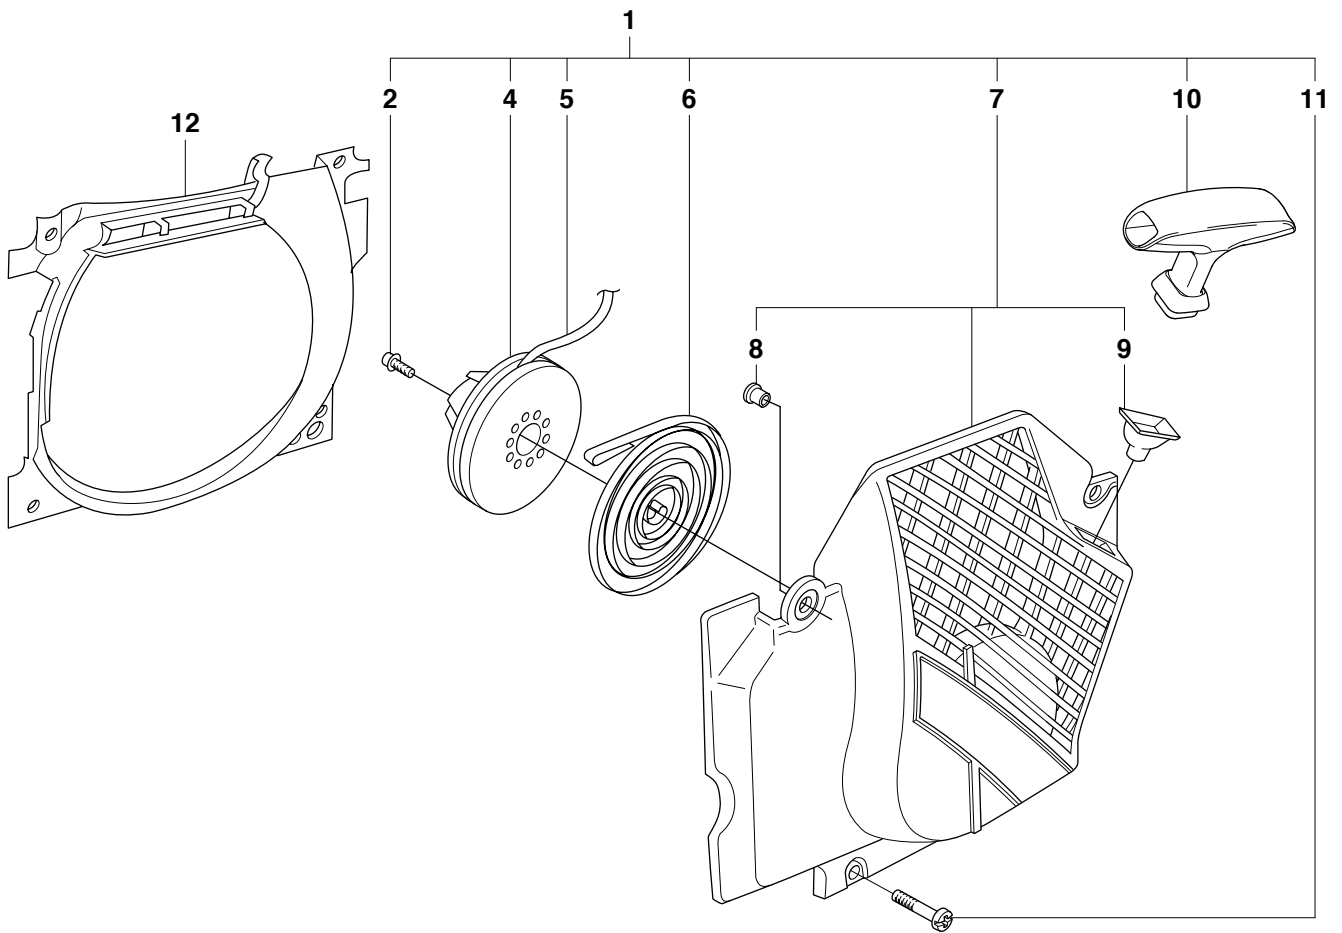

N CS2171
STARTER

Page N		CS2171		STARTER	
Position	Article	Quantity	Notes	Kit	
1	503 69 28-03	1			
2	503 21 52-16	1			1
4	503 85 96-01	1			1
5	503 43 29-02	1			1
6	503 78 72-01	1			1
7	503 69 29-04	1			1
8	537 08 67-01	1			1, 7
9	501 63 06-01	1			1, 7
10	537 19 65-01	1			1, 7
11	544 08 03-01	4			1
12	503 62 83-01	1