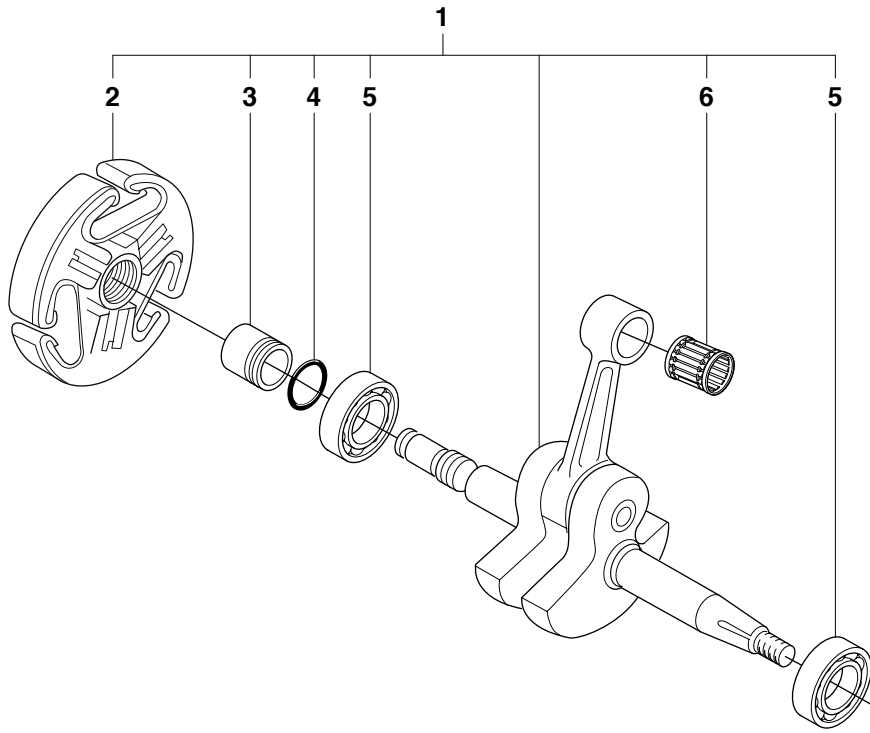

E CS2171
CRANKSHAFT

Position	Article	Quantity	Notes	Kit
1	503 74 87-03	1		
2	503 74 44-01	1		1
3	503 77 91-01	1		1
4	503 26 30-19	1		1
5	738 22 02-25	2		1
6	503 25 56-01	1		1