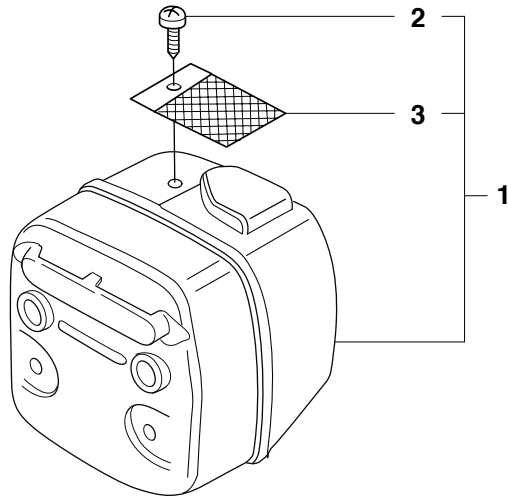

F CS2171
MUFFLER

Page F		CS2171		MUFFLER	
Position	Article	Quantity	Notes	Kit	
1	544 02 97-02	1	DF		
2	724 12 87-59	1		1	
3	503 76 64-02	1		1	
4	725 53 70-55	2			
5	503 76 65-03	1			
6	503 20 07-74	2			
7	503 20 07-02	2			
8	544 02 95-01	1	Tube