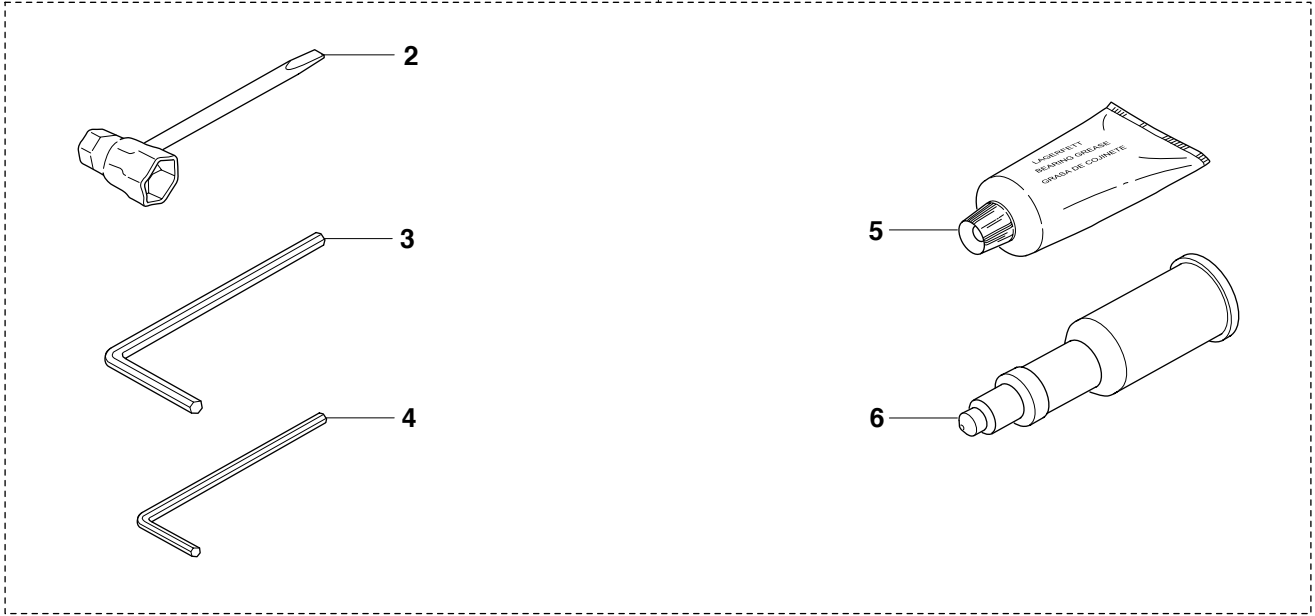

Q CS2171
ACCESSORIES

1