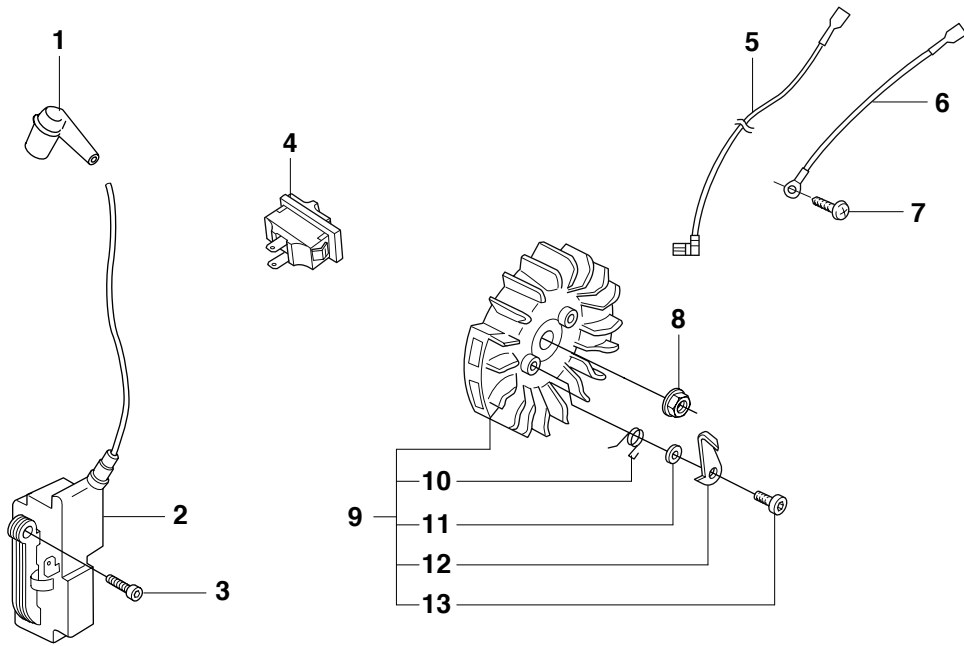

M CS2171
IGNITION SYSTEM

Page M		CS2171		IGNITION SYSTEM	
Position	Article	Quantity	Notes	Kit	
1	501 48 54-02	1			
2	510 11 57-01	1	COT		
3	503 20 02-20	2			
4	503 71 82-01	1			
5	503 62 61-01	1			
6	503 89 76-01	1			
7	503 21 28-10	1			
8	503 22 04-01	1			
9	537 05 16-05	1			
10	501 67 35-01	2		9	
11	503 23 00-42	2		9	
12	537 01 55-01	2		9	
13	501 81 99-01	2		9