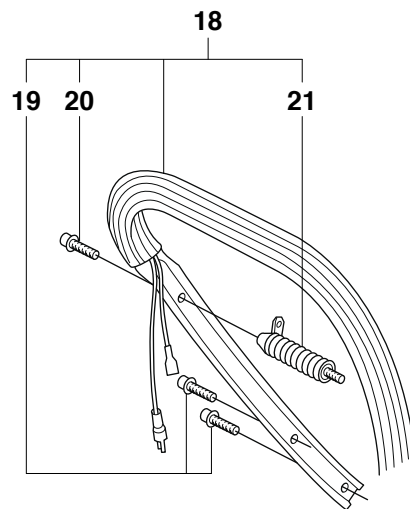

L1

**CS2171
HEATED HANDLES/HEATED CARB. THERMOSTAT**

Position	Article	Quantity	Notes	Kit
2	537 06 04-01	1		
3	537 18 98-01	1		
4	503 55 49-01	1		
5	537 07 14-02	1		
7	537 07 18-02	1		
8	503 20 26-16	3		
9	503 22 04-01	1		
10	537 05 16-06	1		
11	501 67 35-01	1		10
12	503 23 00-42	1		10
13	537 01 55-01	1		10
14	501 81 99-01	1		10
15	501 43 00-01	1		
16	503 21 38-01	1		
17	503 70 59-01	1		
18	503 80 30-02	1		
19	503 21 49-16	4		18
20	503 21 05-22	1		18
21	503 68 45-02	1		18