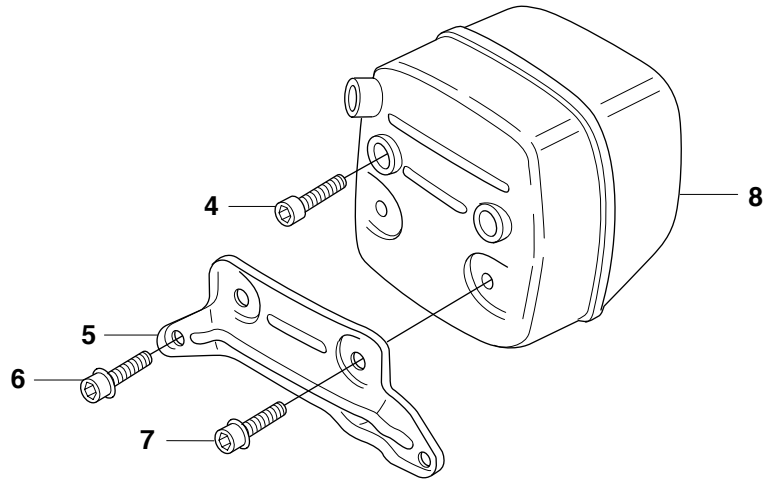

F CS2171
MUFFLER

Page F		CS2171		MUFFLER	
Position	Article	Quantity	Notes	Kit	
1	544 02 97-02	1	DF		
2	724 12 87-59	1		1	
3	503 76 64-02	1		1	
4	725 53 70-55	2			
5	503 76 65-03	1			
6	503 20 07-74	2			
7	503 20 07-02	2			
8	544 02 95-01	1	Tube