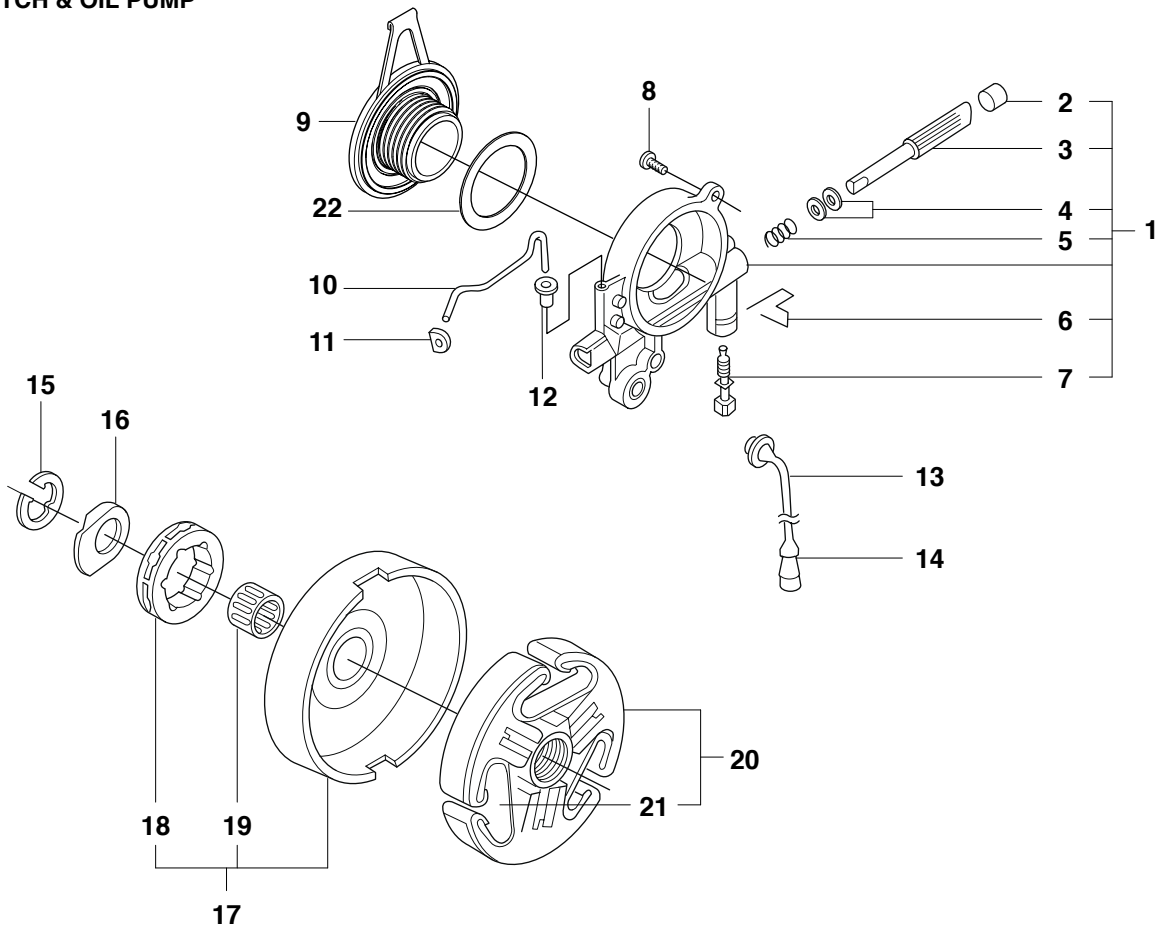

# **CS2171**

**Spare parts**

**Ersatzteile**

**Pièces détachées**

**Reserve onderdelen**

**Repuestos**

**Reservdelar**

**A** CS2171  
CHAIN BRAKE & CLUTCH COVER

Page A		CS2171		CHAIN BRAKE & CLUTCH COVER	
Position	Article	Quantity	Notes	Kit	
1	503 20 02-12	4			
2	503 75 11-03	1			
3	503 21 28-10	1			
4	501 87 53-03	1			
5	503 20 25-12	1			
6	503 71 93-04	1			
7	503 43 65-01	1			
8	503 83 81-02	1			
9	537 00 87-02	1			
10	503 77 52-01	1			
11	503 70 99-01	1			
12	503 79 27-02	1			
13	503 75 22-02	1			
14	537 07 20-01	1			
15	537 07 20-71	1		14	
16	537 24 43-01	1		14, 15	
17	503 76 29-02	1		14, 15	
18	503 89 70-01	1		14, 15	
19	503 21 28-10	1		14, 15	
20	503 21 28-10	2		14	
21	537 04 41-02	1		14	
22	537 01 68-01	1		14, 21	
23	503 23 00-66	1		14, 21	
24	537 07 95-02	1		14, 21	
25	503 99 83-01	1		14, 21	
26	537 01 74-01	1		14, 21	
27	537 07 94-02	1		14, 21	
28	503 23 00-63	1		14, 21	
29	740 48 07-02	1		14, 21	
30	501 51 72-01	1		14	
31	503 22 00-01	2			
32	503 21 28-10	1			
33	503 92 27-01	1	WRAP		
34	503 71 97-01	1			
35	503 98 74-01	1			

**B** CS2171  
CLUTCH & OIL PUMP

Page B		CS2171		CLUTCH & OIL PUMP	
Position	Article	Quantity	Notes	Kit	
1	503 52 13-03	1			
2	503 62 49-01	1		1	
3	503 52 15-01	1		1	
4	503 23 00-04	2		1	
5	501 61 58-01	1		1	
6	503 81 30-01	1		1	
7	503 81 13-01	1		1	
8	725 53 29-56	2			
9	537 20 78-05	1			
10	503 77 43-01	1			
11	503 64 47-01	1			
12	504 30 00-26	1			
13	503 42 67-01	1			
14	501 54 41-02	1			
15	503 27 21-01	1			
16	503 75 24-01	1			
17	503 93 24-71	1	3/8"x7T		
17	503 93 24-72	1	3/8"x8T		
18	501 59 80-02	1	3/8"x7T	17	
18	505 30 36-61	1	3/8"x8T	17	
19	503 43 20-01	1	3/8"	17	
20	503 74 44-01	1			
21	537 36 06-01	3			
22	503 23 00-59	1			